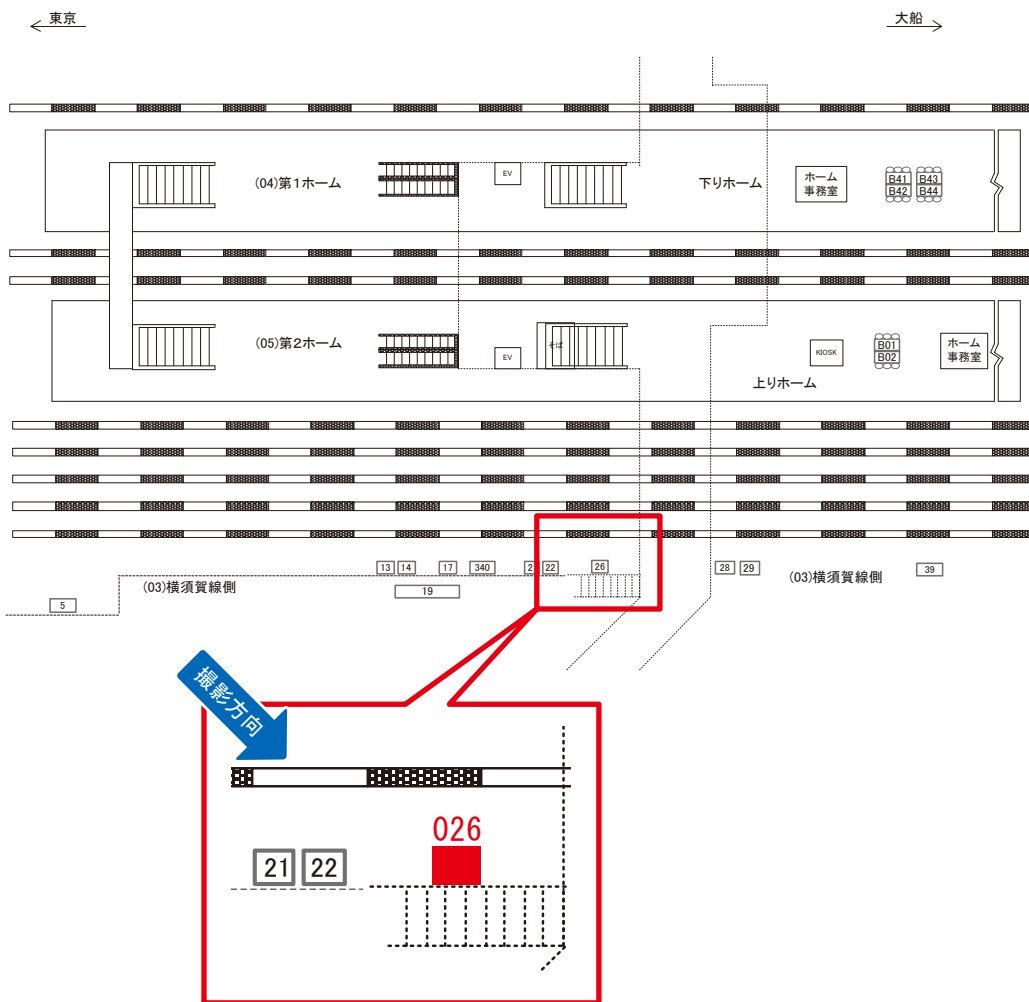

東神奈川駅 横須賀線側 サインボード (0014-03-026)

媒体番号	駅	場所	サイズ(H×W)	面数	月額定価	電気料金	点灯	返還日
0014-03-026	東神奈川	横須賀線側	1.52 × 2.10	1	28,000円	—	—	2021/8/31

※業種によっては規制がある場合がございますので、事前にご相談ください。

☆1基でも半額媒体(月額定価より半額になります)

駅看板のサンエイ企画

電話 03-3355-3325