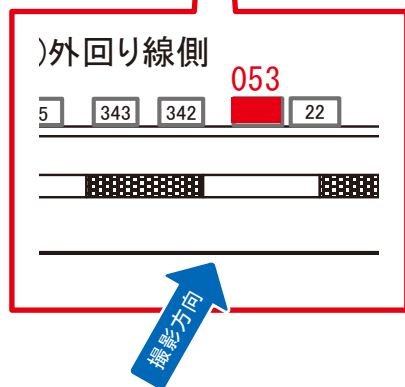

# 高田馬場駅 外回り線側 サインボード (0408-05-049)

← 品川

田端 →

媒体番号	駅	場所	サイズ(H×W)	面数	月額定価	電気料金	点灯	返還日
0408-05-049	高田馬場	外回り線側	1.80×2.40	1	147,000円	—	—	2020/12/31

※業種によっては規制がある場合がございますので、事前にご相談ください。

☆1基でも半額媒体(月額定価より半額になります)

駅看板のサンエイ企画

# 高田馬場駅 外回り線側 サインボード (0408-05-053)

←品川

田端→

媒体番号	駅	場所	サイズ(H×W)	面数	月額定価	電気料金	点灯	返還日
0408-05-053	高田馬場	外回り線側	3.50×4.53	1	300,000円	520円	日没～23:00	2022/06/30

※業種によっては規制がある場合がございますので、事前にご相談ください。

駅看板のサンエイ企画

電話 03-3355-3325