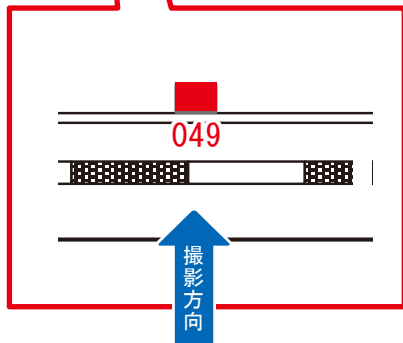

# 高田馬場駅 外回り線側 サインボード (0408-05-049)

← 品川

田端 →

媒体番号	駅	場所	サイズ(H×W)	面数	月額定価	電気料金	点灯	返還日
0408-05-049	高田馬場	外回り線側	1.80×2.40	1	147,000円	—	—	2020/12/31

※業種によっては規制がある場合がございますので、事前にご相談ください。

☆1基でも半額媒体(月額定価より半額になります)

駅看板のサンエイ企画