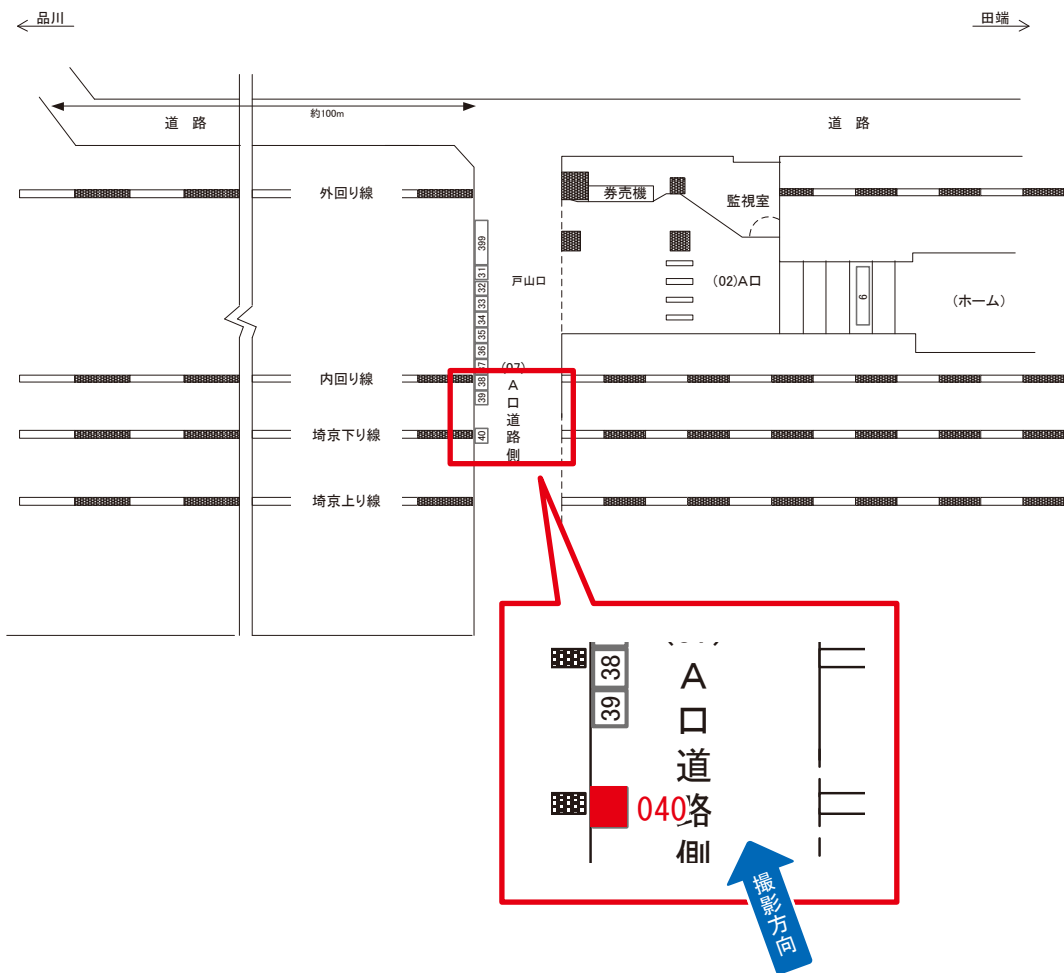

高田馬場駅 A口道路側 サインボード (0408-07-040)

媒体番号	駅	場所	サイズ(H×W)	面数	月額定価	電気料金	点灯	返還日
0408-07-040	高田馬場	A口道路側	1.12×0.82	1	40,000円	—	—	2022/02/28

※業種によっては規制がある場合がございますので、事前にご相談ください。

☆3基以上申込で半額媒体(月額定価より半額になります)

駅看板のサンエイ企画

電話 03-3355-3325

サンエイ企画

検索