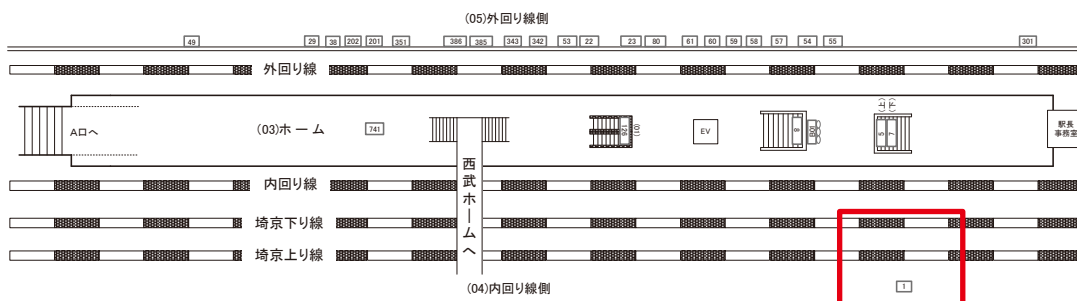

# 高田馬場駅 内回り線側 サインボード (0408-04-001)

← 品川

田端 →

媒体番号	駅	場所	サイズ(H×W)	面数	月額定価	電気料金	点灯	返還日
0408-04-001	高田馬場	内回り線側	1.00×3.00	1	122,000円	1,560円	日没～23:00	2020/4/30

※業種によっては規制がある場合がございますので、事前にご相談ください。

☆1基でも半額媒体 (月額定価より半額になります)