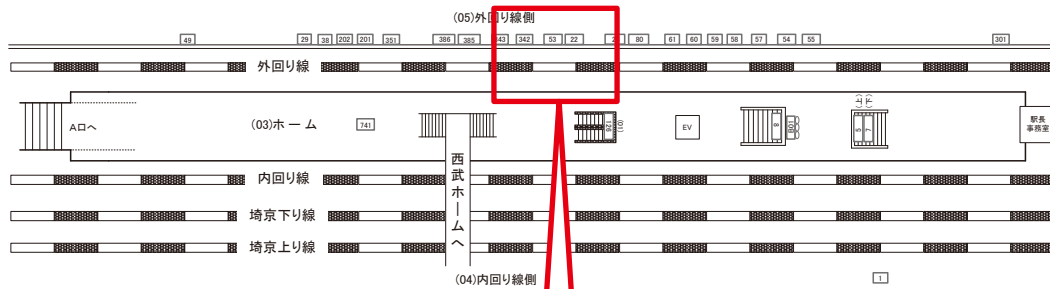

# 高田馬場駅 外回り線側 サインボード (0408-05-053)

←品川

田端→

媒体番号	駅	場所	サイズ(H×W)	面数	月額定価	電気料金	点灯	返還日
0408-05-053	高田馬場	外回り線側	3.50×4.53	1	300,000円	520円	日没～23:00	2022/06/30

※業種によっては規制がある場合がございますので、事前にご相談ください。

駅看板のサンエイ企画

電話 03-3355-3325