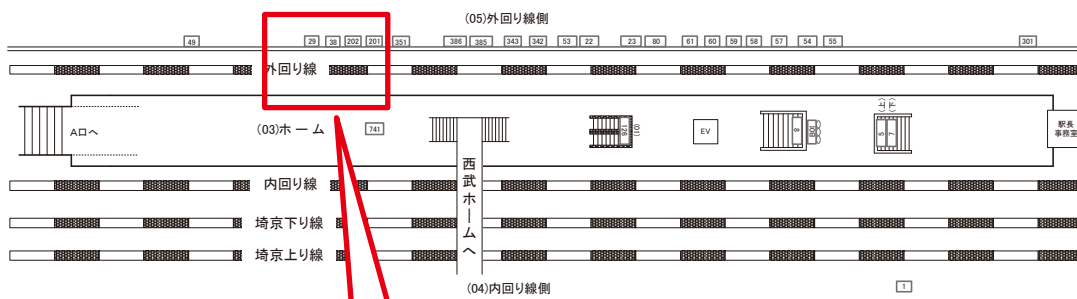

# 高田馬場駅 外回り線側 サインボード (0408-05-029)

← 品川

田端 →

媒体番号	駅	場所	サイズ(H×W)	面数	月額定価	電気料金	点灯	返還日
0408-05-029	高田馬場	外回り線側	1.80×2.40	1	147,000円	—	—	2020/9/30

※業種によっては規制がある場合がございますので、事前にご相談ください。

☆1基でも半額媒体(月額定価より半額になります)

駅看板のサンエイ企画