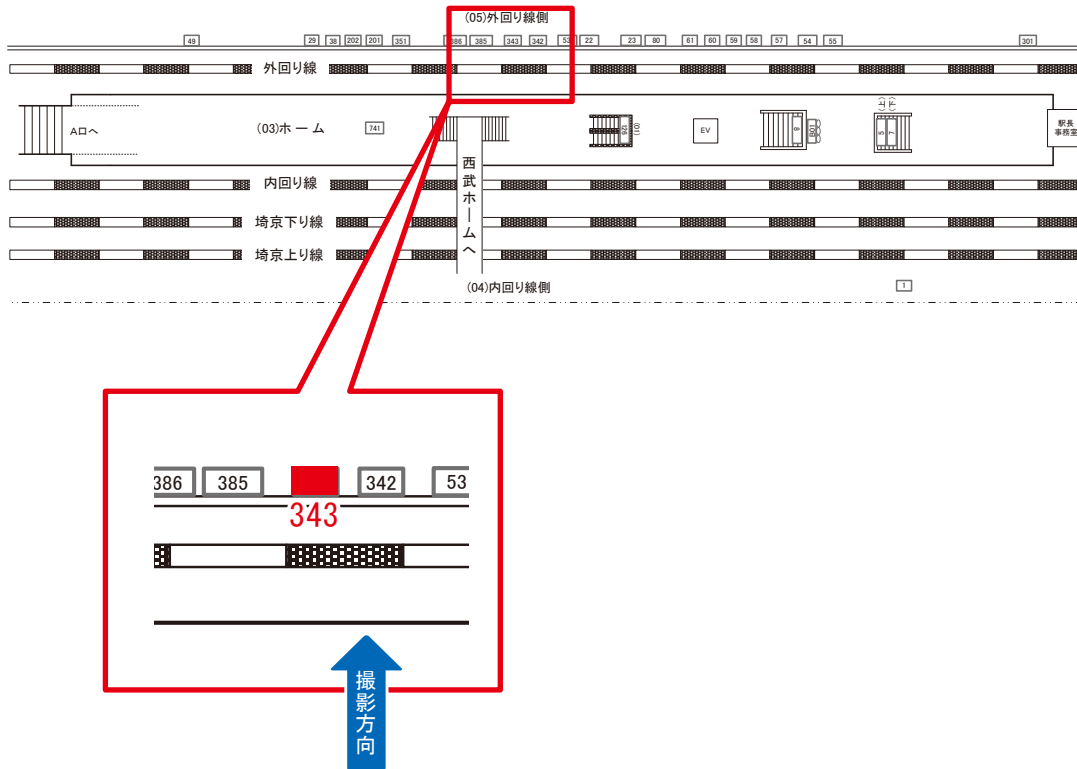

# 高田馬場駅 外回り線側 サインボード (0408-05-343)

← 品川

田端 →

媒体番号	駅	場所	サイズ(H×W)	面数	月額定価	電気料金	点灯	返還日
0408-05-343	高田馬場	外回り線側	3.08 × 4.08	1	300,000円	—	—	2022/03/31

※業種によっては規制がある場合がございますので、事前にご相談ください。

☆3基以上申込で半額媒体(月額定価より半額になります)