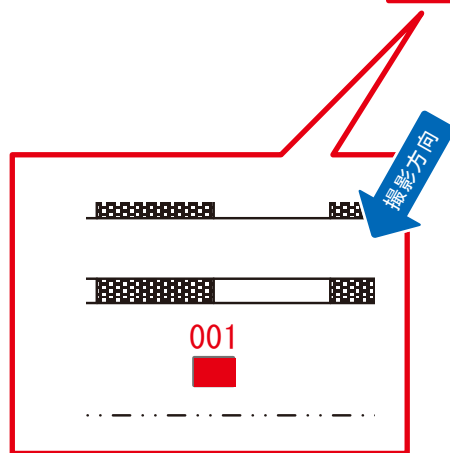

# 高田馬場駅 内回り線側 サインボード (0408-04-001)

← 品川

田端 →

媒体番号	駅	場所	サイズ(H×W)	面数	月額定価	電気料金	点灯	返還日
0408-04-001	高田馬場	内回り線側	1.00×3.00	1	122,000円	1,560円	日没～23:00	2020/4/30

※業種によっては規制がある場合がございますので、事前にご相談ください。

☆1基でも半額媒体 (月額定価より半額になります)