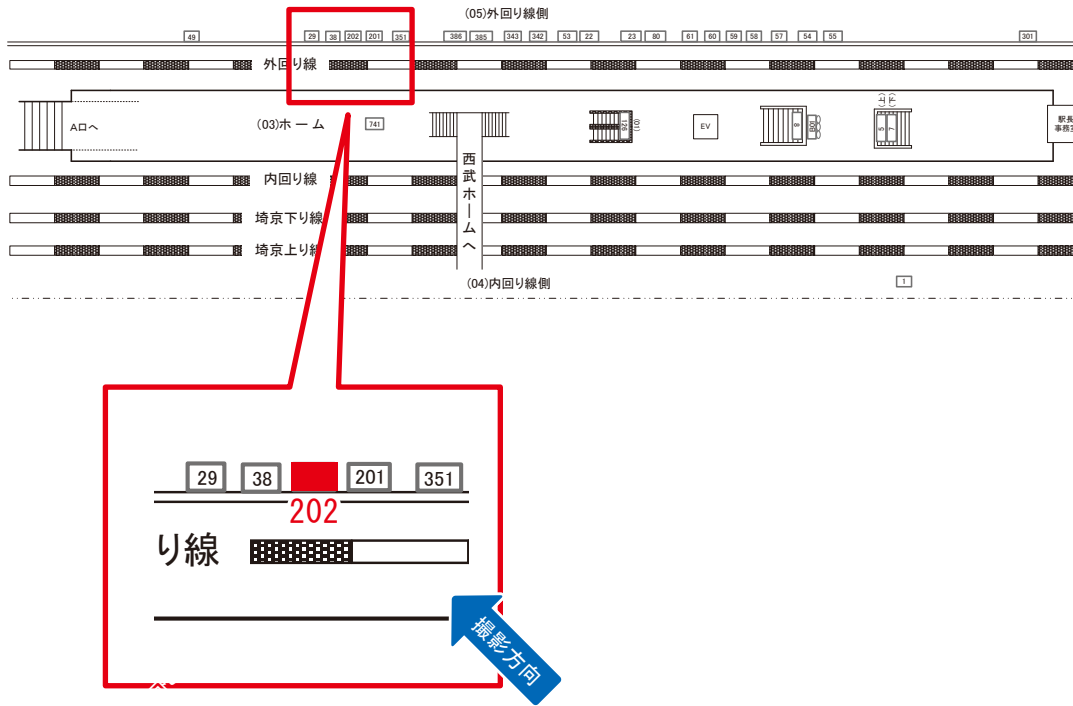

# 高田馬場駅 外回り線側 サインボード (0408-05-202)

← 品川

田端 →

媒体番号	駅	場所	サイズ(H×W)	面数	月額定価	電気料金	点灯	返還日
0408-05-202	高田馬場	外回り線側	1.85 × 2.40	1	147,000円	—	—	2022/01/10

※業種によっては規制がある場合がございますので、事前にご相談ください。

☆3基以上申込で半額媒体(月額定価より半額になります)