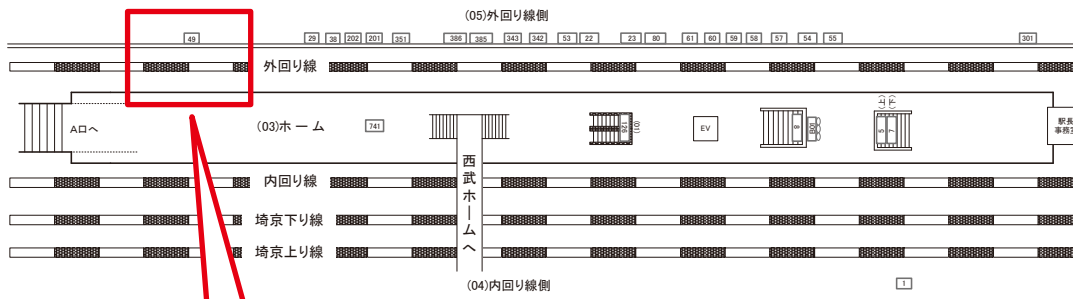

# 高田馬場駅 外回り線側 サインボード (0408-05-049)

← 品川

田端 →

媒体番号	駅	場所	サイズ(H×W)	面数	月額定価	電気料金	点灯	返還日
0408-05-049	高田馬場	外回り線側	1.80×2.40	1	147,000円	—	—	2020/12/31

※業種によっては規制がある場合がございますので、事前にご相談ください。

☆1基でも半額媒体(月額定価より半額になります)

駅看板のサンエイ企画