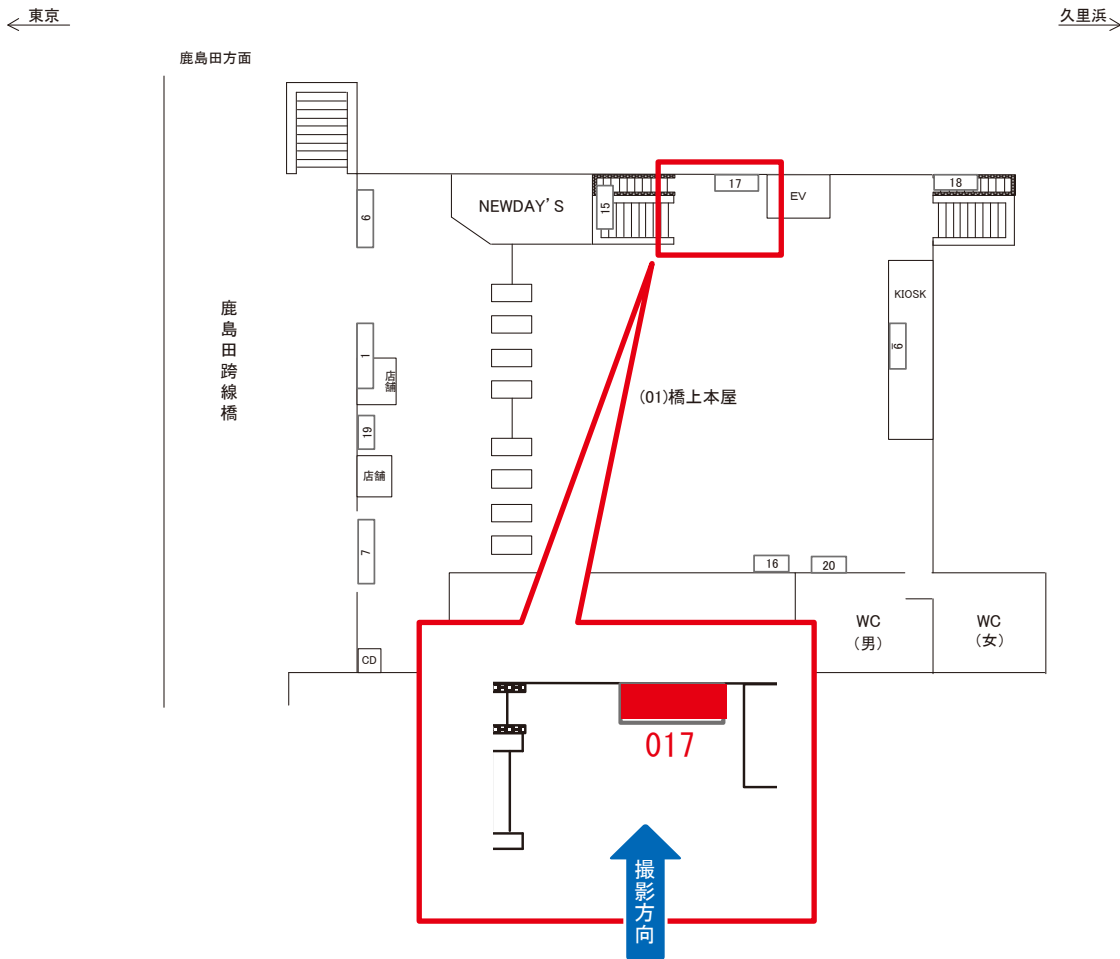

新川崎駅 橋上本屋口 サインボード (0010-01-017)

媒体番号	駅	場所	サイズ(H×W)	面数	月額定価	電気料金	点灯	返還日
0010-01-017	新川崎	橋上本屋口	1.00×1.80	1	65,000円	—	—	2021/09/30

※業種によっては規制がある場合がございますので、事前にご相談ください。

☆1基でも半額媒体 (月額定価より半額になります)

駅看板のサンエイ企画

電話 03-3355-3325