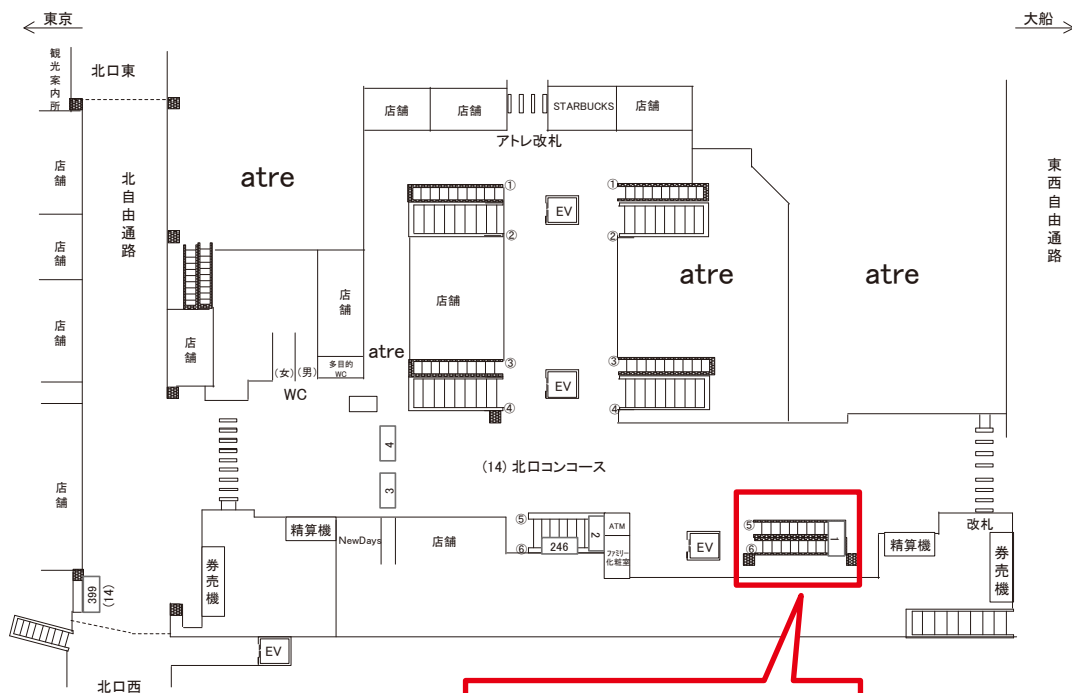

駅看板のサンエイ企画

電話 03-3355-3325

サンエイ企画

検索

川崎駅 東口1階 サインボード (0011-02-123)

媒体番号	駅	場所	サイズ(H×W)	面数	月額定価	電気料金	点灯	返還日
0011-02-123	川崎	東口1階	1.75×0.70	1	110,000円	1,320円	8:00~23:00	2022/04/30

※業種によっては規制がある場合がございますので、事前にご相談ください。

☆3基以上申込で半額媒体 (月額定価より半額になります)

駅看板のサンエイ企画

電話 03-3355-3325

サンエイ企画

検索

川崎駅 列車下り側 サインボード (0011-10-301)

媒体番号	駅	場所	サイズ(H×W)	面数	月額定価	電気料金	点灯	返還日
0011-10-301	川崎	列車下り側	2.80×6.20	1	160,000円	19,800円	8:00~23:00	2022/06/30

※業種によっては規制がある場合がございますので、事前にご相談ください。

川崎駅 北口コンコース サインボード (0011-14-001)

媒体番号	駅	場所	サイズ(H×W)	面数	月額定価	電気料金	点灯	返還日
0011-14-001	川崎	北口コンコース	0.80×2.30	1	75,000円	—	—	2022/07/20

※業種によっては規制がある場合がございますので、事前にご相談ください。

川崎駅 北口コンコース サインボード (0011-14-002)