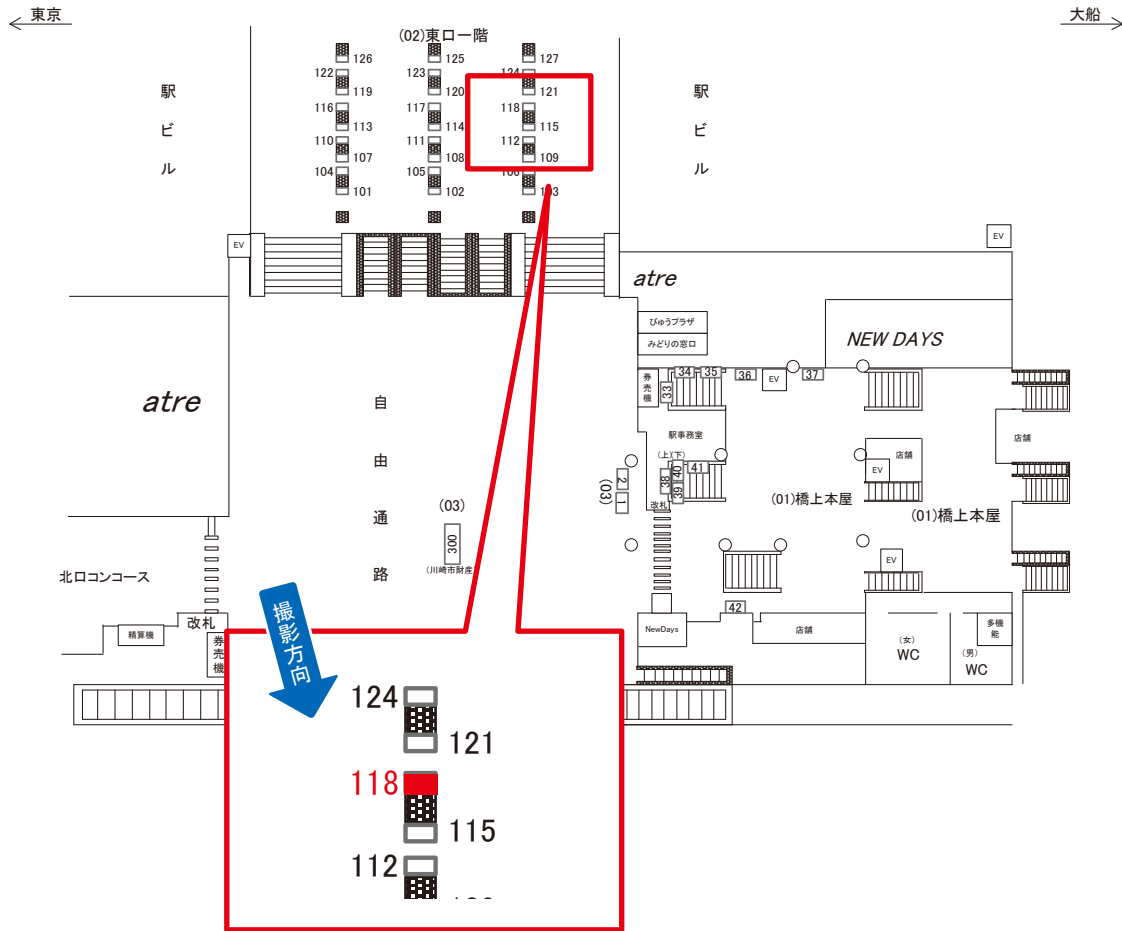

川崎駅 橋上本屋口 サインボード (0011-01-036)

媒体番号	駅	場所	サイズ(H×W)	面数	月額定価	電気料金	点灯	返還日
0011-01-036	川崎	橋上本屋口	1.03 × 1.46	1	123,000円	1,320円	8:00~23:00	2022/09/20

※業種によっては規制がある場合がございますので、事前にご相談ください。

駅看板のサンエイ企画

電話 03-3355-3325

サンエイ企画

検索

川崎駅 東口1階 サインボード (0011-02-118)

媒体番号	駅	場所	サイズ(H×W)	面数	月額定価	電気料金	点灯	返還日
0011-02-118	川崎	東口1階	1.75×0.70	1	100,000円	1,320円	8:00~22:00	2022/02/28

※業種によっては規制がある場合がございますので、事前にご相談ください。

☆3基以上申込で半額媒体 (月額定価より半額になります)

駅看板のサンエイ企画

電話 03-3355-3325

サンエイ企画

検索

川崎駅 東口1階 サインボード (0011-02-123)

媒体番号	駅	場所	サイズ(H×W)	面数	月額定価	電気料金	点灯	返還日
0011-02-123	川崎	東口1階	1.75×0.70	1	110,000円	1,320円	8:00~23:00	2022/04/30

※業種によっては規制がある場合がございますので、事前にご相談ください。

媒体番号	駅	場所	サイズ(H×W)	面数	月額定価	電気料金	点灯	返還日
0011-14-002	川崎	北口コンコース	0.80×2.40	1	84,000円	—	—	2022/09/20

※業種によっては規制がある場合がございますので、事前にご相談ください。

川崎駅 北口コンコース サインボード (0011-14-003)

媒体番号	駅	場所	サイズ(H×W)	面数	月額定価	電気料金	点灯	返還日
0011-14-003	川崎	北口コンコース	0.80×2.40	1	99,000円	—	—	2022/11/10