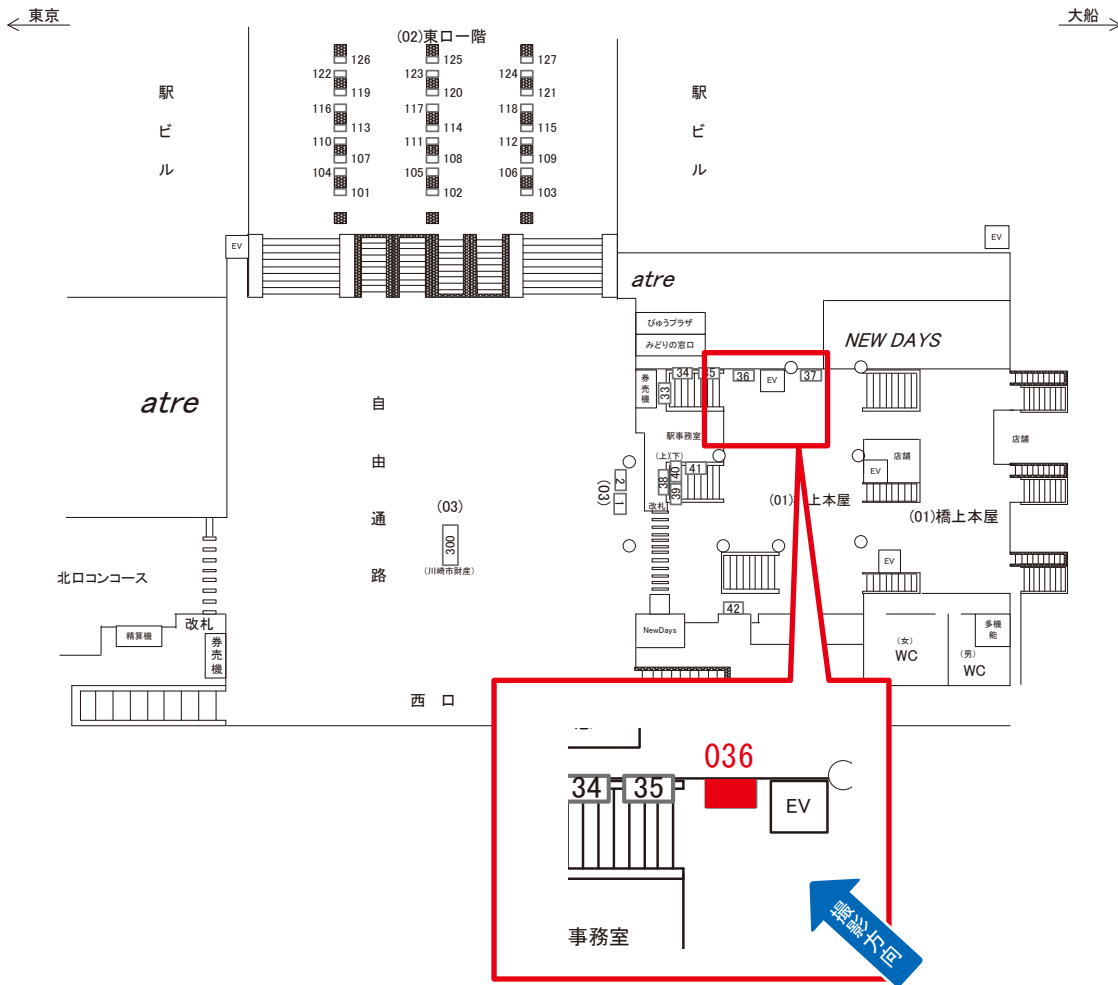

川崎駅 橋上本屋口 サインボード (0011-01-036)

媒体番号	駅	場所	サイズ(H×W)	面数	月額定価	電気料金	点灯	返還日
0011-01-036	川崎	橋上本屋口	1.03 × 1.46	1	123,000円	1,320円	8:00~23:00	2022/09/20

※業種によっては規制がある場合がございますので、事前にご相談ください。

駅看板のサンエイ企画

電話 03-3355-3325

サンエイ企画

検索

川崎駅 東口1階 サインボード (0011-02-118)

媒体番号	駅	場所	サイズ(H×W)	面数	月額定価	電気料金	点灯	返還日
0011-02-118	川崎	東口1階	1.75×0.70	1	100,000円	1,320円	8:00~22:00	2022/02/28

※業種によっては規制がある場合がございますので、事前にご相談ください。

☆3基以上申込で半額媒体 (月額定価より半額になります)

駅看板のサンエイ企画

電話 03-3355-3325

サンエイ企画

検索

川崎駅 東口1階 サインボード (0011-02-123)

媒体番号	駅	場所	サイズ(H×W)	面数	月額定価	電気料金	点灯	返還日
0011-02-123	川崎	東口1階	1.75×0.70	1	110,000円	1,320円	8:00~23:00	2022/04/30

※業種によっては規制がある場合がございますので、事前にご相談ください。