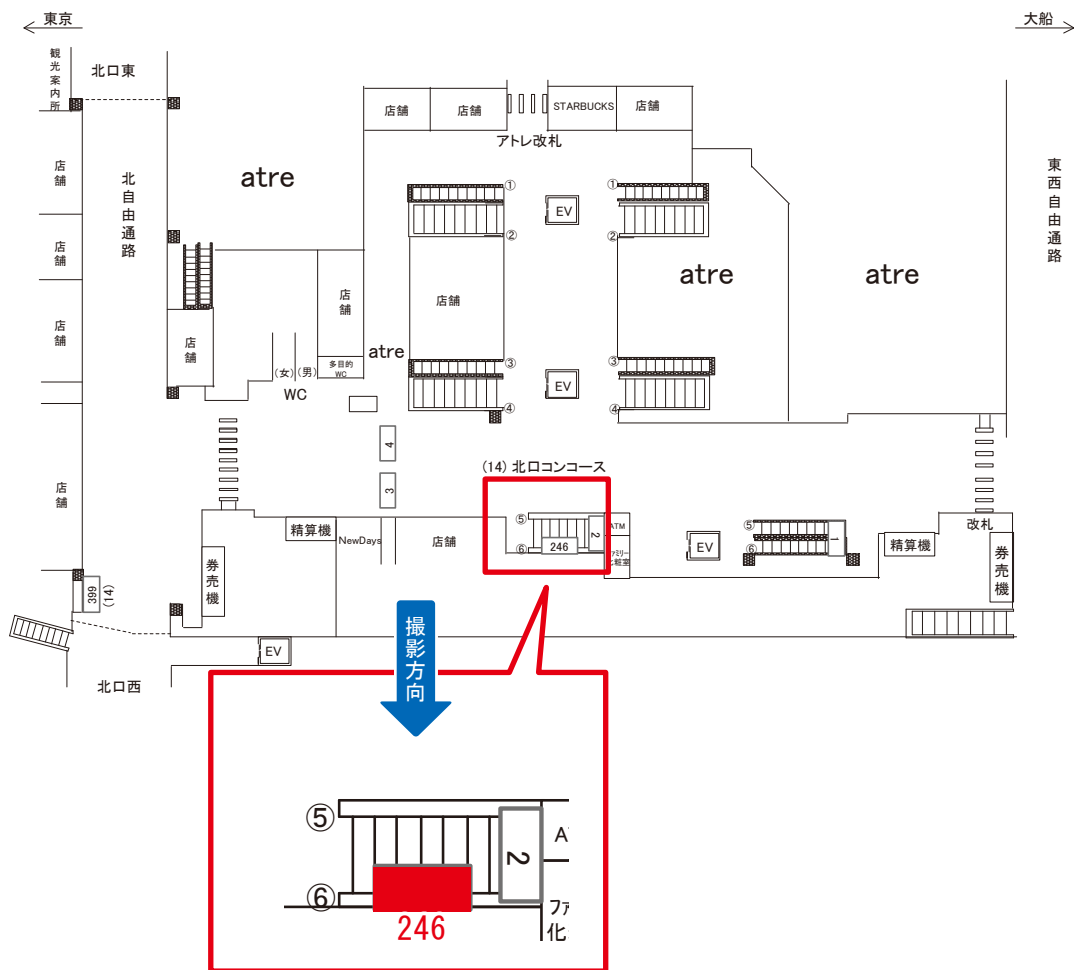

媒体番号	駅	場所	サイズ(H×W)	面数	月額定価	電気料金	点灯	返還日
0011-14-002	川崎	北口コンコース	0.80×2.40	1	84,000円	—	—	2022/09/20

※業種によっては規制がある場合がございますので、事前にご相談ください。

川崎駅 北口コンコース サインボード (0011-14-003)

媒体番号	駅	場所	サイズ(H×W)	面数	月額定価	電気料金	点灯	返還日
0011-14-003	川崎	北口コンコース	0.80×2.40	1	99,000円	—	—	2022/11/10

※業種によっては規制がある場合がございますので、事前にご相談ください。

駅看板のサンエイ企画

電話 03-3355-3325

サンエイ企画

検索

川崎駅 北口コンコース サインボード (0011-14-246)

媒体番号	駅	場所	サイズ(H×W)	面数	月額定価	電気料金	点灯	返還日
0011-14-246	川崎	北口コンコース	1.80 × 4.60	1	375,000円	—	—	2021/06/20

※業種によっては規制がある場合がございますので、事前にご相談ください。