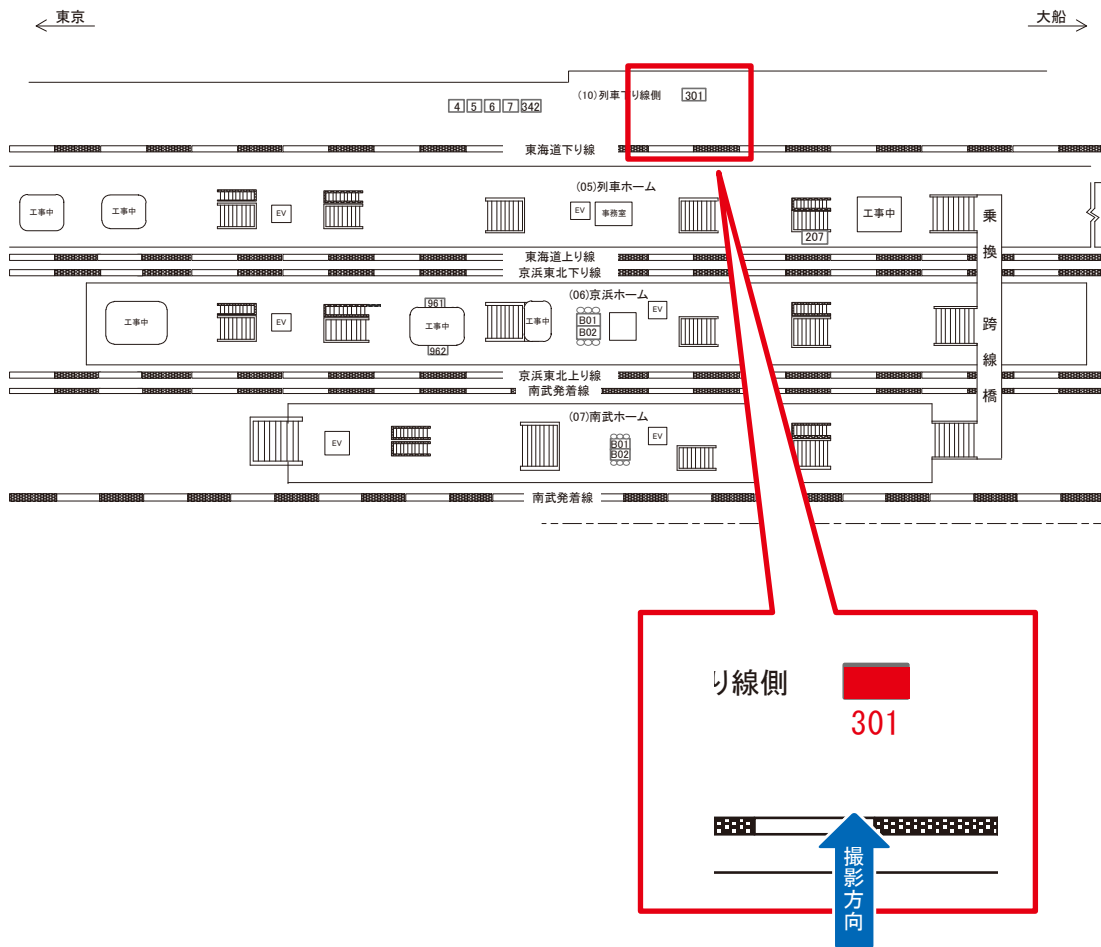

駅看板のサンエイ企画

電話 03-3355-3325

サンエイ企画

検索

川崎駅 東口1階 サインボード (0011-02-123)

媒体番号	駅	場所	サイズ(H×W)	面数	月額定価	電気料金	点灯	返還日
0011-02-123	川崎	東口1階	1.75×0.70	1	110,000円	1,320円	8:00~23:00	2022/04/30

※業種によっては規制がある場合がございますので、事前にご相談ください。

☆3基以上申込で半額媒体 (月額定価より半額になります)

駅看板のサンエイ企画

電話 03-3355-3325

サンエイ企画

検索

川崎駅 列車下り側 サインボード (0011-10-301)

媒体番号	駅	場所	サイズ(H×W)	面数	月額定価	電気料金	点灯	返還日
0011-10-301	川崎	列車下り側	2.80×6.20	1	160,000円	19,800円	8:00~23:00	2022/06/30

※業種によっては規制がある場合がございますので、事前にご相談ください。

川崎駅 北口コンコース サインボード (0011-14-001)

媒体番号	駅	場所	サイズ(H×W)	面数	月額定価	電気料金	点灯	返還日
0011-14-001	川崎	北口コンコース	0.80×2.30	1	75,000円	—	—	2022/07/20

※業種によっては規制がある場合がございますので、事前にご相談ください。

川崎駅 北口コンコース サインボード (0011-14-002)