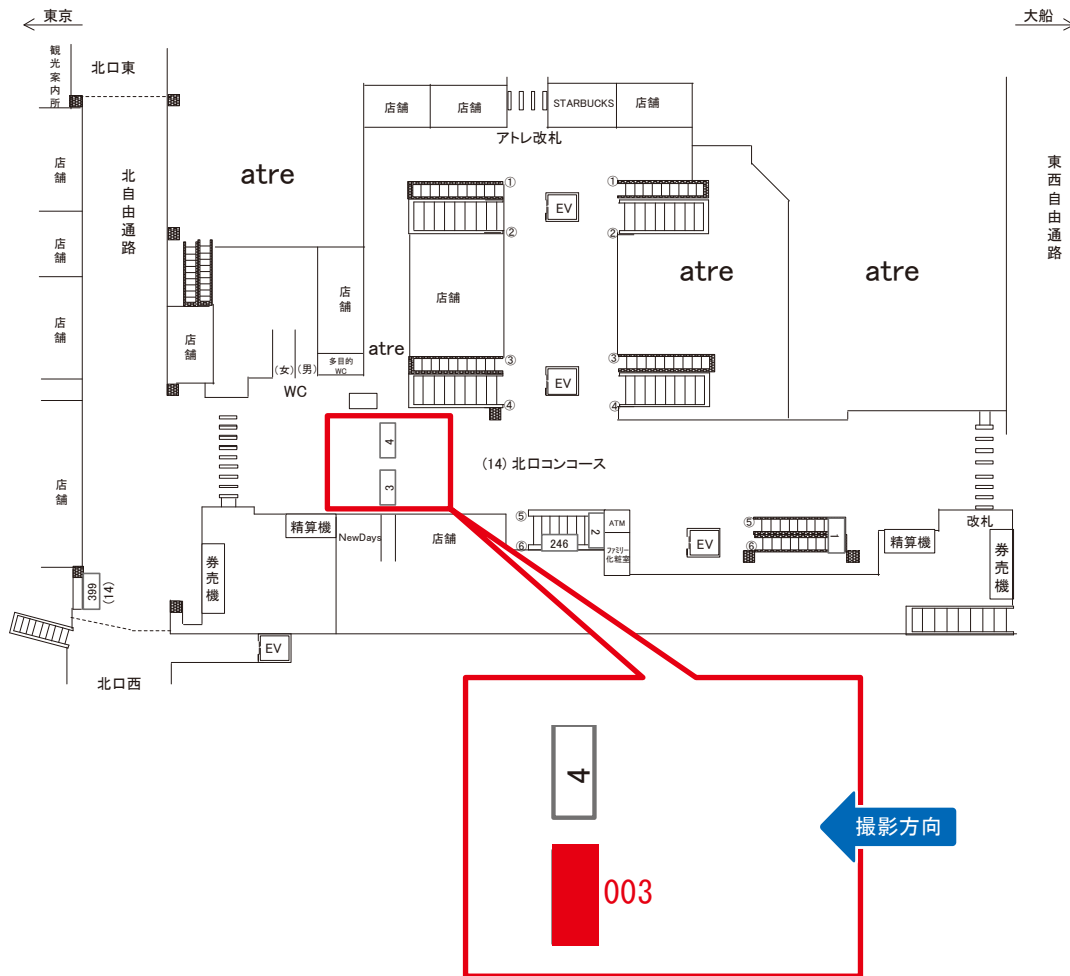

※業種によっては規制がある場合がございますので、事前にご相談ください。

川崎駅 北口コンコース サインボード (0011-14-001)

媒体番号	駅	場所	サイズ(H×W)	面数	月額定価	電気料金	点灯	返還日
0011-14-001	川崎	北口コンコース	0.80×2.30	1	75,000円	—	—	2022/07/20

※業種によっては規制がある場合がございますので、事前にご相談ください。

川崎駅 北口コンコース サインボード (0011-14-002)

媒体番号	駅	場所	サイズ(H×W)	面数	月額定価	電気料金	点灯	返還日
0011-14-002	川崎	北口コンコース	0.80×2.40	1	84,000円	—	—	2022/09/20

※業種によっては規制がある場合がございますので、事前にご相談ください。

川崎駅 北口コンコース サインボード (0011-14-003)

媒体番号	駅	場所	サイズ(H×W)	面数	月額定価	電気料金	点灯	返還日
0011-14-003	川崎	北口コンコース	0.80×2.40	1	99,000円	—	—	2022/11/10