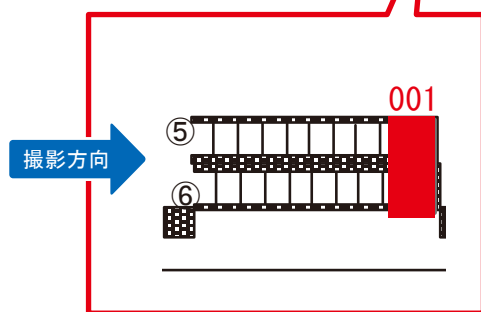

☆3基以上申込で半額媒体 (月額定価より半額になります)

駅看板のサンエイ企画

電話 03-3355-3325

サンエイ企画

検索

川崎駅 列車下り側 サインボード (0011-10-301)

媒体番号	駅	場所	サイズ(H×W)	面数	月額定価	電気料金	点灯	返還日
0011-10-301	川崎	列車下り側	2.80×6.20	1	160,000円	19,800円	8:00~23:00	2022/06/30

※業種によっては規制がある場合がございますので、事前にご相談ください。

川崎駅 北口コンコース サインボード (0011-14-001)

媒体番号	駅	場所	サイズ(H×W)	面数	月額定価	電気料金	点灯	返還日
0011-14-001	川崎	北口コンコース	0.80×2.30	1	75,000円	—	—	2022/07/20

※業種によっては規制がある場合がございますので、事前にご相談ください。

川崎駅 北口コンコース サインボード (0011-14-002)