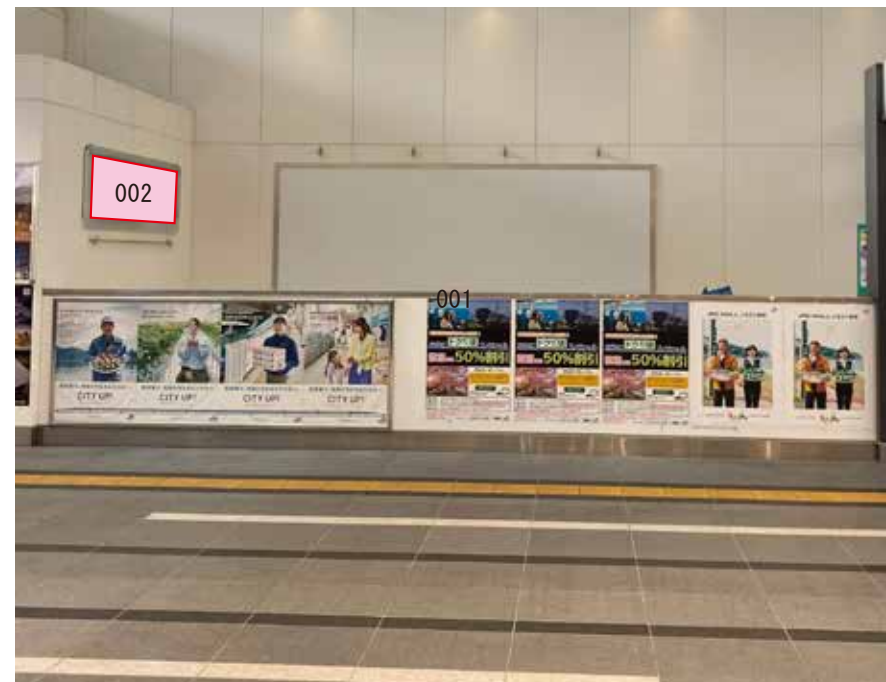

※業種によっては規制がある場合がございますので、事前にご相談ください。

川崎駅 北口コンコース サインボード (0011-14-001)

媒体番号	駅	場所	サイズ(H×W)	面数	月額定価	電気料金	点灯	返還日
0011-14-001	川崎	北口コンコース	0.80×2.30	1	75,000円	—	—	2022/07/20

※業種によっては規制がある場合がございますので、事前にご相談ください。

川崎駅 北口コンコース サインボード (0011-14-002)