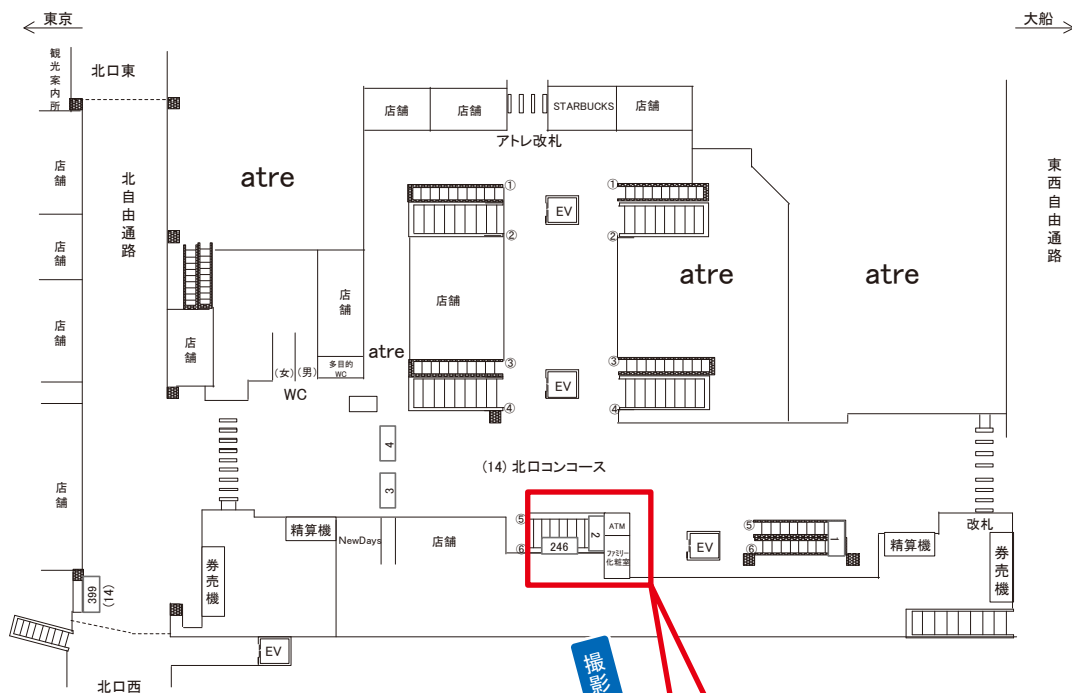

☆3基以上申込で半額媒体 (月額定価より半額になります)

駅看板のサンエイ企画

電話 03-3355-3325

サンエイ企画

検索

川崎駅 列車下り側 サインボード (0011-10-301)

媒体番号	駅	場所	サイズ(H×W)	面数	月額定価	電気料金	点灯	返還日
0011-10-301	川崎	列車下り側	2.80×6.20	1	160,000円	19,800円	8:00~23:00	2022/06/30

※業種によっては規制がある場合がございますので、事前にご相談ください。

川崎駅 北口コンコース サインボード (0011-14-001)

媒体番号	駅	場所	サイズ(H×W)	面数	月額定価	電気料金	点灯	返還日
0011-14-001	川崎	北口コンコース	0.80×2.30	1	75,000円	—	—	2022/07/20

※業種によっては規制がある場合がございますので、事前にご相談ください。

川崎駅 北口コンコース サインボード (0011-14-002)

媒体番号	駅	場所	サイズ(H×W)	面数	月額定価	電気料金	点灯	返還日
0011-14-002	川崎	北口コンコース	0.80×2.40	1	84,000円	—	—	2022/09/20

※業種によっては規制がある場合がございますので、事前にご相談ください。

川崎駅 北口コンコース サインボード (0011-14-003)

媒体番号	駅	場所	サイズ(H×W)	面数	月額定価	電気料金	点灯	返還日
0011-14-003	川崎	北口コンコース	0.80×2.40	1	99,000円	—	—	2022/11/10