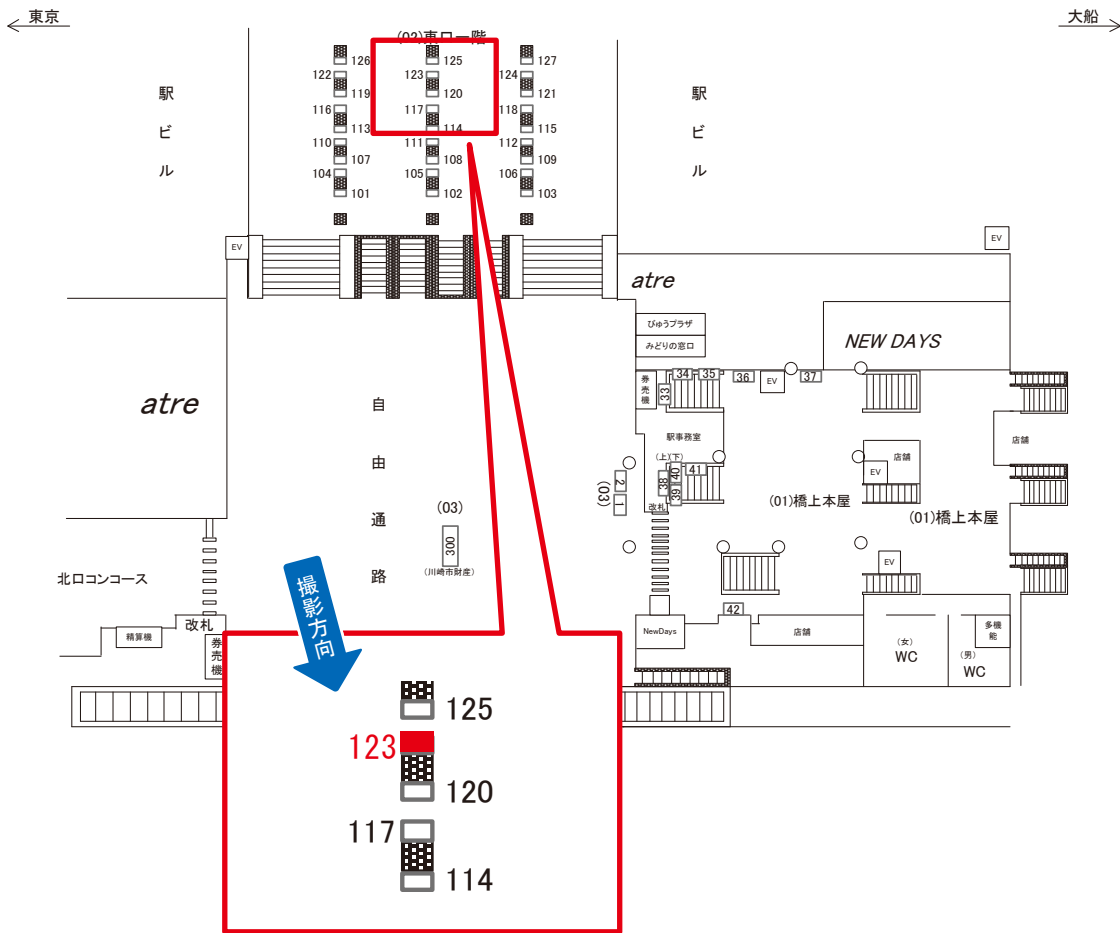

川崎駅 橋上本屋口 サインボード (0011-01-036)

媒体番号	駅	場所	サイズ(H×W)	面数	月額定価	電気料金	点灯	返還日
0011-01-036	川崎	橋上本屋口	1.03 × 1.46	1	123,000円	1,320円	8:00~23:00	2022/09/20

※業種によっては規制がある場合がございますので、事前にご相談ください。

駅看板のサンエイ企画

電話 03-3355-3325

サンエイ企画

検索

川崎駅 東口1階 サインボード (0011-02-118)

媒体番号	駅	場所	サイズ(H×W)	面数	月額定価	電気料金	点灯	返還日
0011-02-118	川崎	東口1階	1.75×0.70	1	100,000円	1,320円	8:00~22:00	2022/02/28

※業種によっては規制がある場合がございますので、事前にご相談ください。

☆3基以上申込で半額媒体 (月額定価より半額になります)

駅看板のサンエイ企画

電話 03-3355-3325

サンエイ企画

検索

川崎駅 東口1階 サインボード (0011-02-123)

媒体番号	駅	場所	サイズ(H×W)	面数	月額定価	電気料金	点灯	返還日
0011-02-123	川崎	東口1階	1.75×0.70	1	110,000円	1,320円	8:00~23:00	2022/04/30

※業種によっては規制がある場合がございますので、事前にご相談ください。