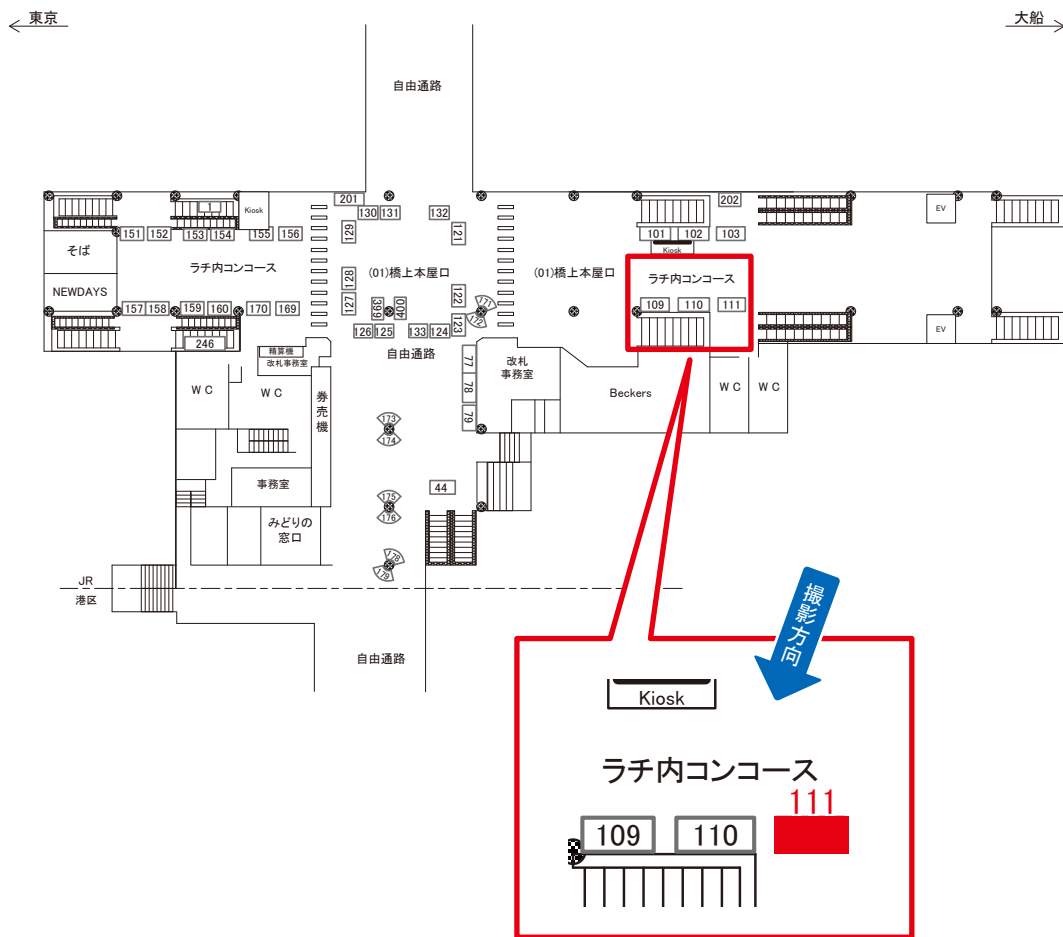

田町駅 橋上本屋口 サインボード (0005-01-111)

媒体番号	駅	場所	サイズ(H×W)	面数	月額定価	電気料金	点灯	返還日
0005-01-111	田町	橋上本屋口	0.90×2.70	1	67,000円	5,600円	7:00~23:00	2022/01/10

※業種によっては規制がある場合がございますので、事前にご相談ください。

☆3基以上申込で半額媒体 (月額定価より半額になります)

駅看板のサンエイ企画

電話 03-3355-3325

サンエイ企画

検索