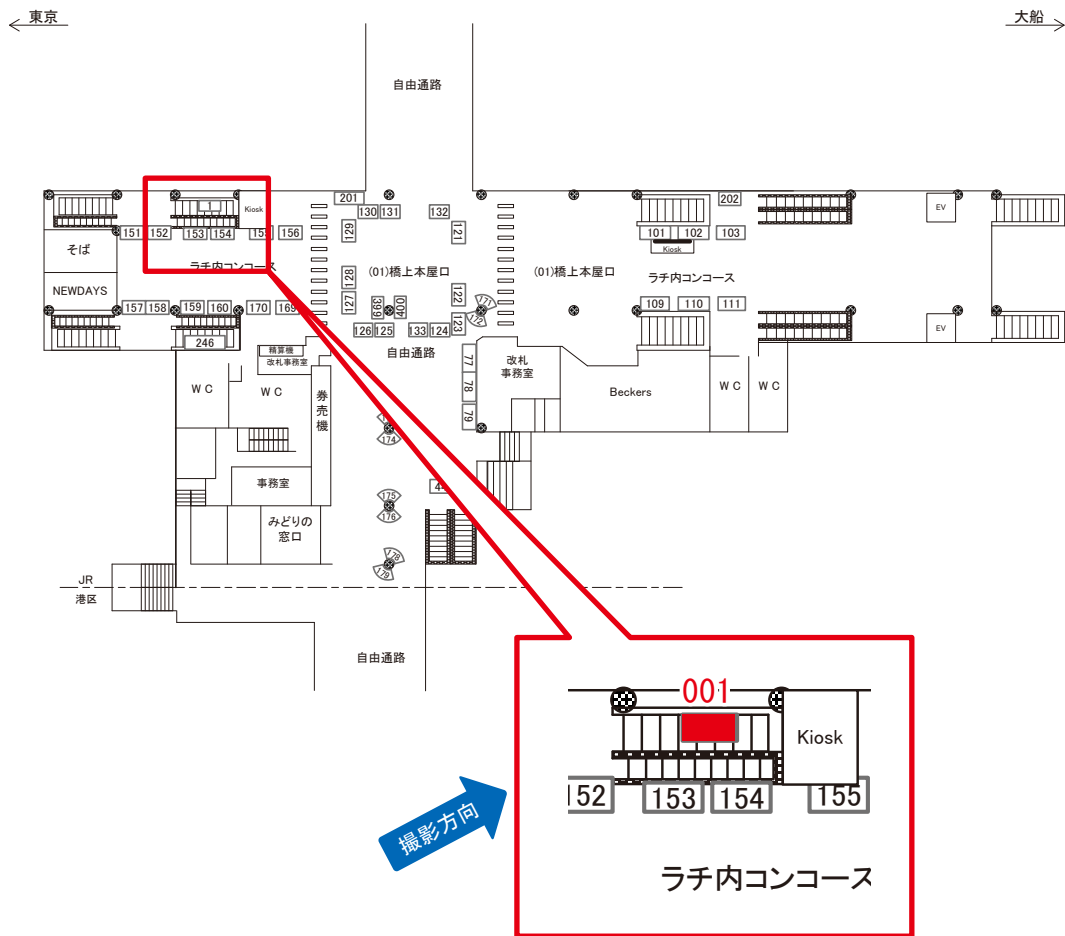

# 田町駅 橋上本屋口 サインボード (0005-01-001)

媒体番号	駅	場所	サイズ(H×W)	面数	月額定価	電気料金	点灯	返還日
0005-01-001	田町	橋上本屋口	1.60×2.30	1	180,000円	—	—	2022/03/31

※業種によっては規制がある場合がございますので、事前にご相談ください。

☆3基以上申込で半額媒体 (月額定価より半額になります)

駅看板のサンエイ企画