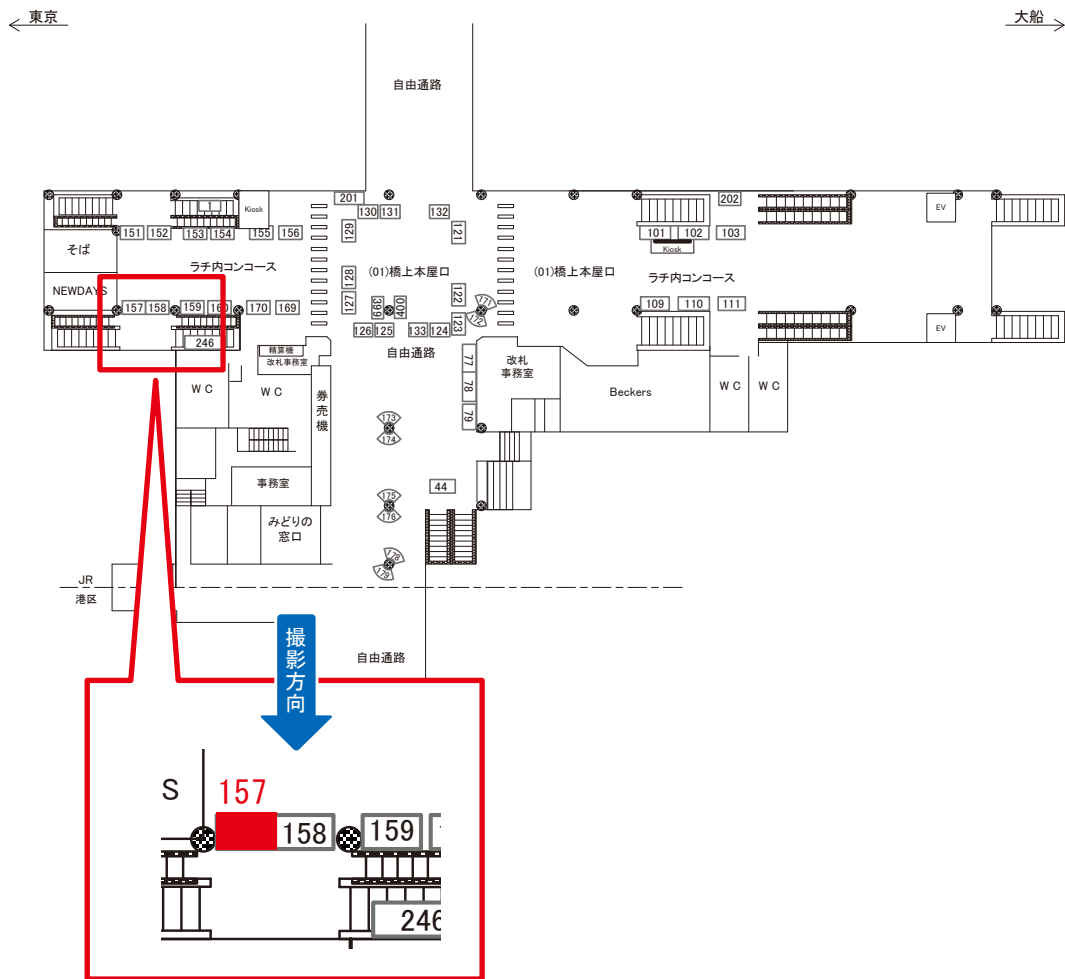

# 田町駅 橋上本屋口 サインボード (0005-01-157)

媒体番号	駅	場所	サイズ(H×W)	面数	月額定価	電気料金	点灯	返還日
0005-01-157	田町	橋上本屋口	0.90×2.70	1	83,000円	5,600円	7:00~23:00	2022/12/10

※業種によっては規制がある場合がございますので、事前にご相談ください。

駅看板のサンエイ企画

電話 03-3355-3325