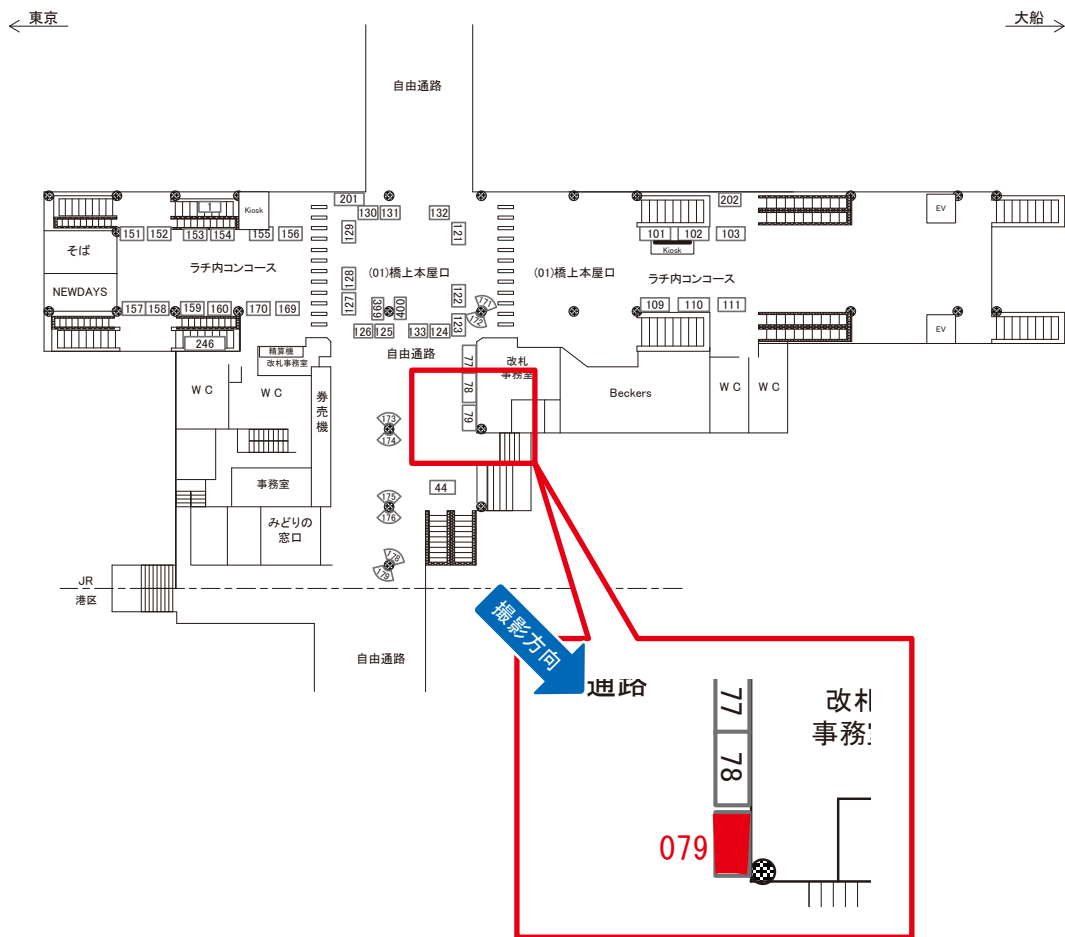

田町駅 橋上本屋口 サインボード (0005-01-079)

媒体番号	駅	場所	サイズ(H×W)	面数	月額定価	電気料金	点灯	返還日
0005-01-079	田町	橋上本屋口	1.03 × 4.36	1	200,000円	3,680円	7:00~23:00	2022/09/30

※業種によっては規制がある場合がございますので、事前にご相談ください。

駅看板のサンエイ企画

電話 03-3355-3325

サンエイ企画

検索