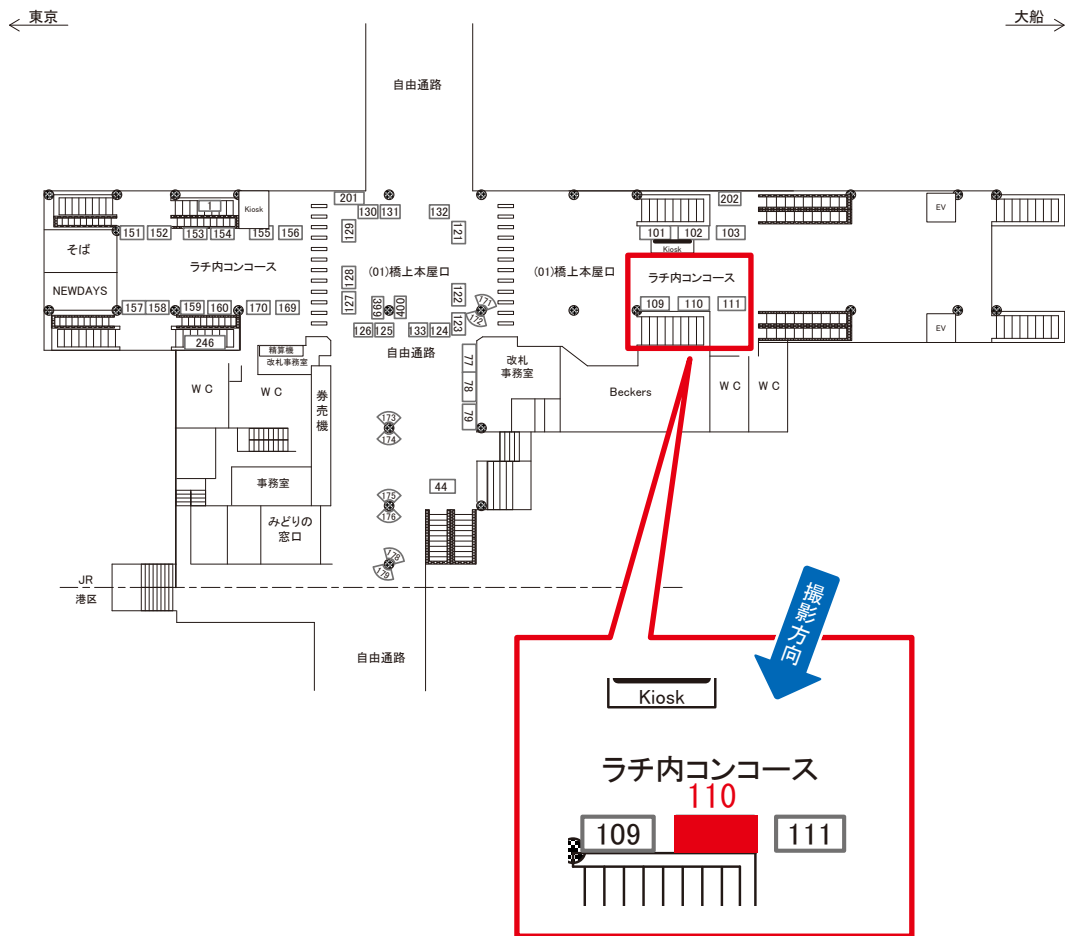

田町駅 橋上本屋口 サインボード (0005-01-110)

媒体番号	駅	場所	サイズ(H×W)	面数	月額定価	電気料金	点灯	返還日
0005-01-110	田町	橋上本屋口	0.90×2.70	1	83,000円	5,600円	7:00~23:00	2021/08/31

※業種によっては規制がある場合がございますので、事前にご相談ください。

☆1基でも半額媒体 (月額定価より半額になります)

駅看板のサンエイ企画

電話 03-3355-3325

サンエイ企画

検索