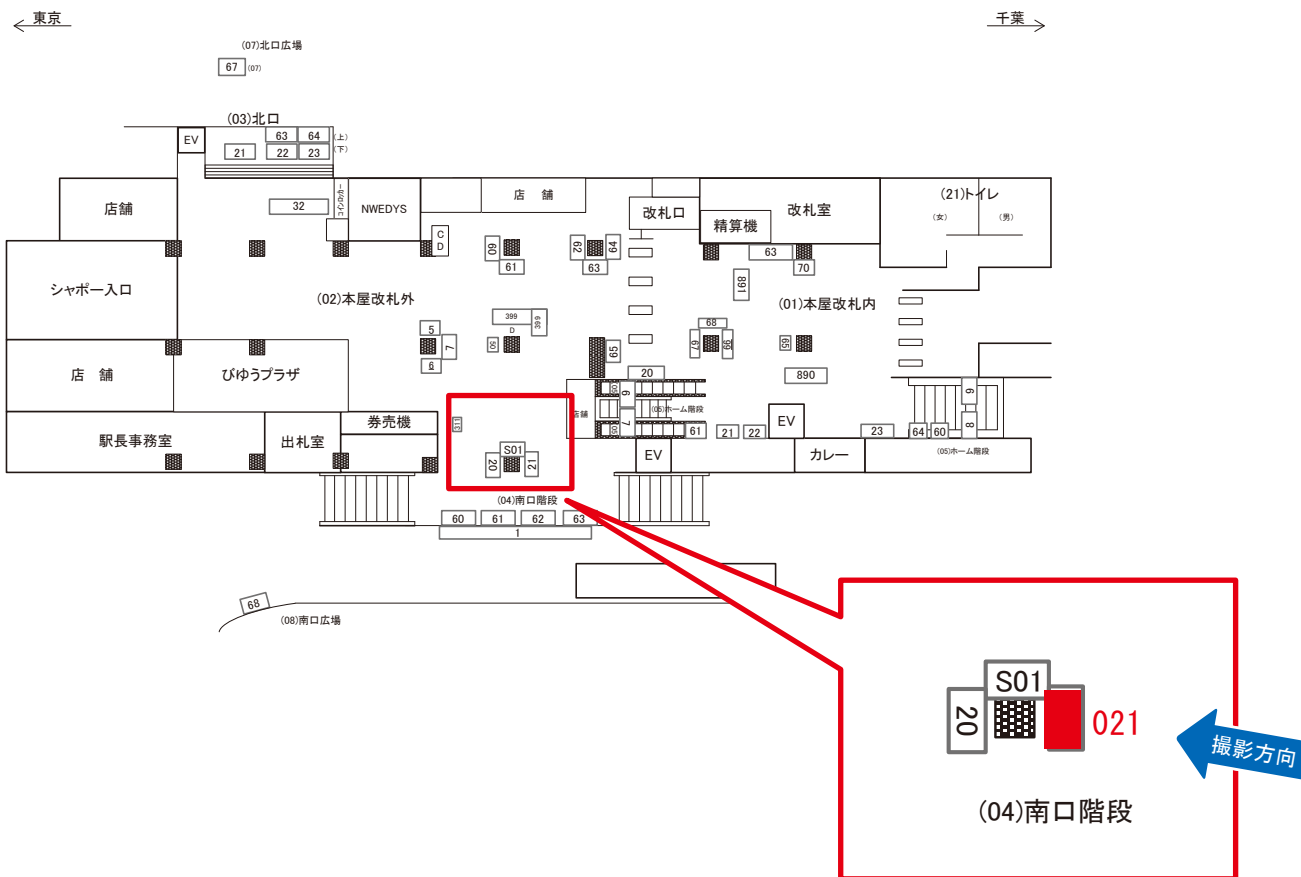

本八幡駅 本屋改札外 サインボード (0612-02-006)

媒体番号	駅	場所	サイズ(H×W)	面数	月額定価	電気料金	点灯	返還日
0612-02-006	本八幡	本屋改札外	0.50×1.30	1	39,000円	620円	—	2020/3/20

※業種によっては規制がある場合がございますので、事前にご相談ください。

☆1基でも半額媒体(月額定価より半額になります)

駅看板のサンエイ企画

電話 03-3355-3325

サンエイ企画

検索

本八幡駅 本屋改札外 サインボード (0612-02-021)

媒体番号	駅	場所	サイズ(H×W)	面数	月額定価	電気料金	点灯	返還日
0612-02-021	本八幡	本屋改札外	1.27×0.82	1	70,000円	620円	—	2018/9/20

※業種によっては規制がある場合がございますので、事前にご相談ください。

☆1基でも半額媒体(月額定価より半額になります)

駅看板のサンエイ企画