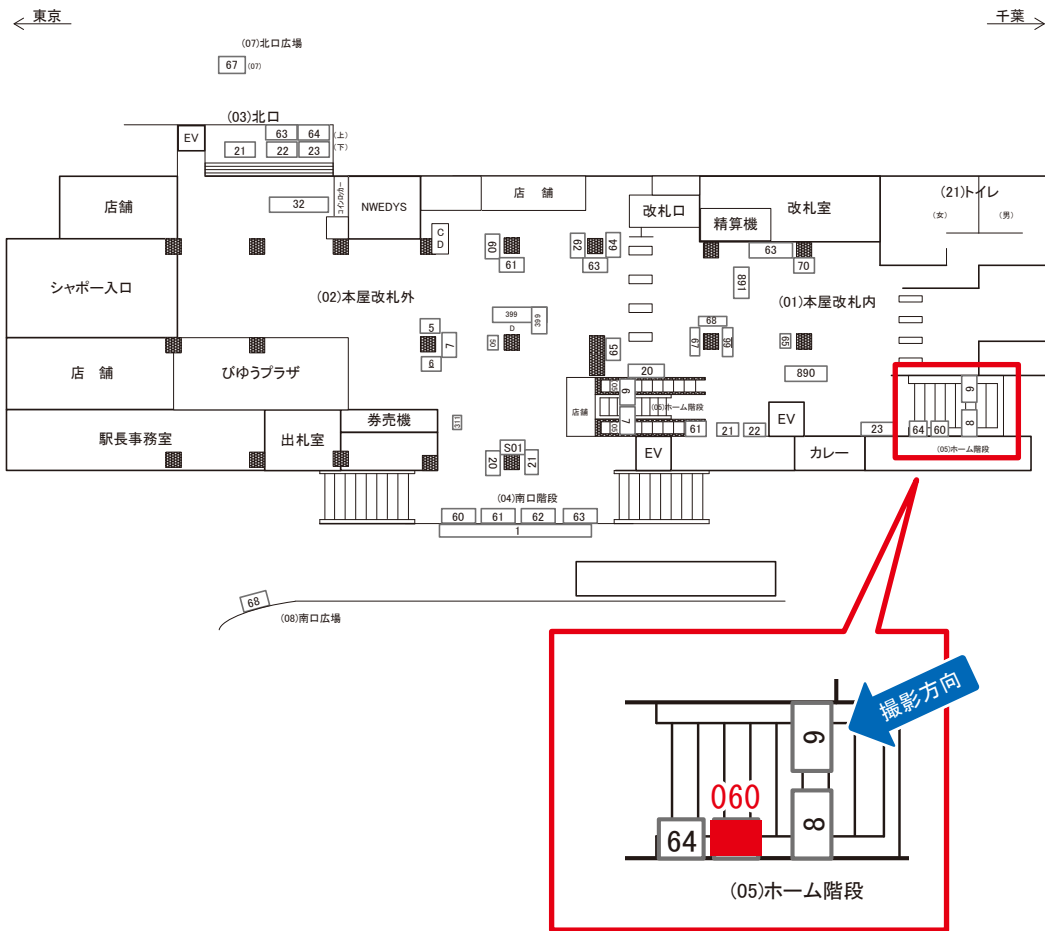

駅看板のサンエイ企画

電話 03-3355-3325

サンエイ企画

検索

本八幡駅 本屋改札外 サインボード (0612-02-061)

媒体番号	駅	場所	サイズ(H×W)	面数	月額定価	電気料金	点灯	返還日
0612-02-061	本八幡	本屋改札外	0.60×1.20	1	39,000円	620円	—	2022/08/31

※業種によっては規制がある場合がございますので、事前にご相談ください。

駅看板のサンエイ企画

電話 03-3355-3325

サンエイ企画

検索

本八幡駅 ホーム階段 サインボード (0612-05-060)

媒体番号	駅	場所	サイズ(H×W)	面数	月額定価	電気料金	点灯	返還日
0612-05-060	本八幡	ホーム階段	1.08×0.78	1	31,000円	—	—	2020/4/30

※業種によっては規制がある場合がございますので、事前にご相談ください。

☆1基でも半額媒体(月額定価より半額になります)