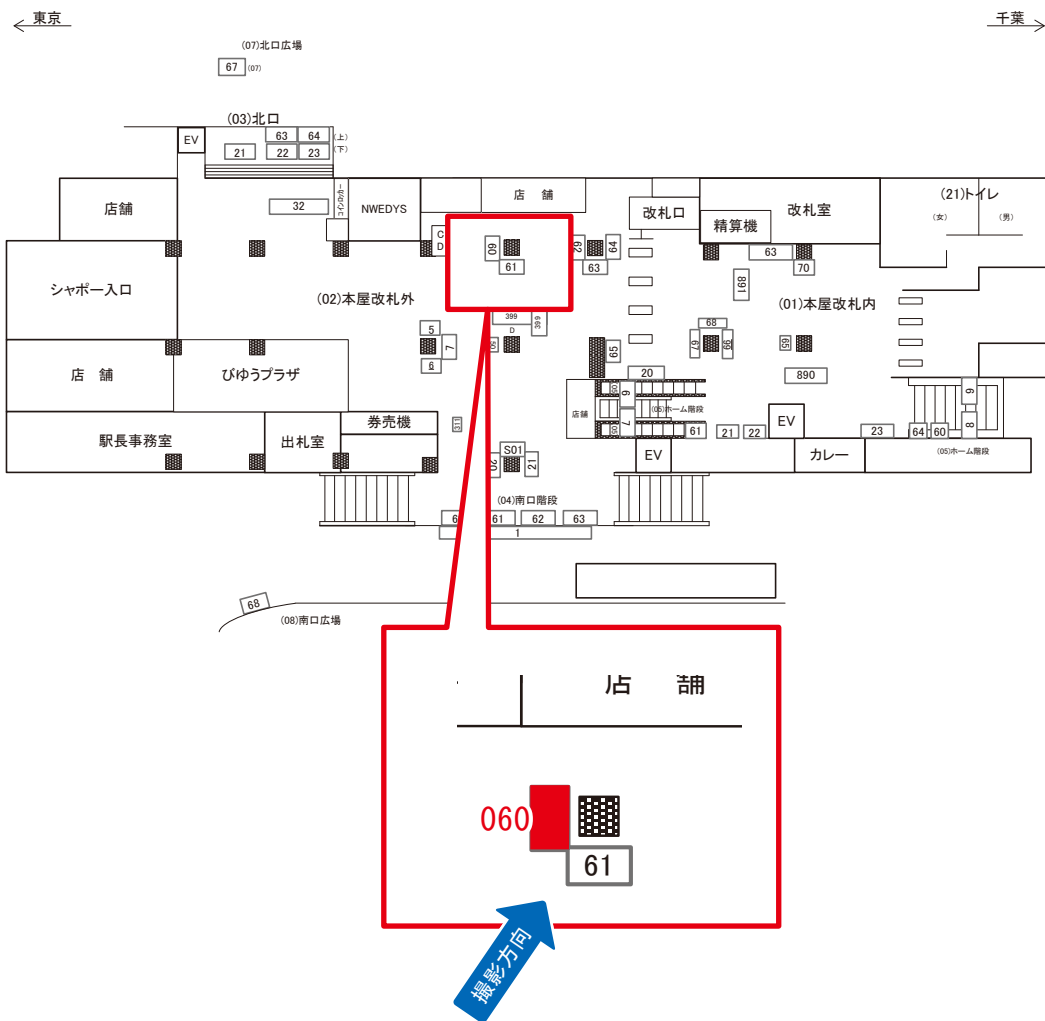

サンエイ企画

検索

本八幡駅 本屋改札外 サインボード (0612-02-021)

媒体番号	駅	場所	サイズ(H×W)	面数	月額定価	電気料金	点灯	返還日
0612-02-021	本八幡	本屋改札外	1.27×0.82	1	70,000円	620円	—	2018/9/20

※業種によっては規制がある場合がございますので、事前にご相談ください。

☆1基でも半額媒体(月額定価より半額になります)

駅看板のサンエイ企画

電話 03-3355-3325

サンエイ企画

検索

本八幡駅 本屋改札外 サインボード (0612-02-060)

媒体番号	駅	場所	サイズ(H×W)	面数	月額定価	電気料金	点灯	返還日
0612-02-060	本八幡	本屋改札外	0.60×1.20	1	39,000円	620円	—	2022/01/31

※業種によっては規制がある場合がございますので、事前にご相談ください。

☆3基以上申込で半額媒体(月額定価より半額になります)