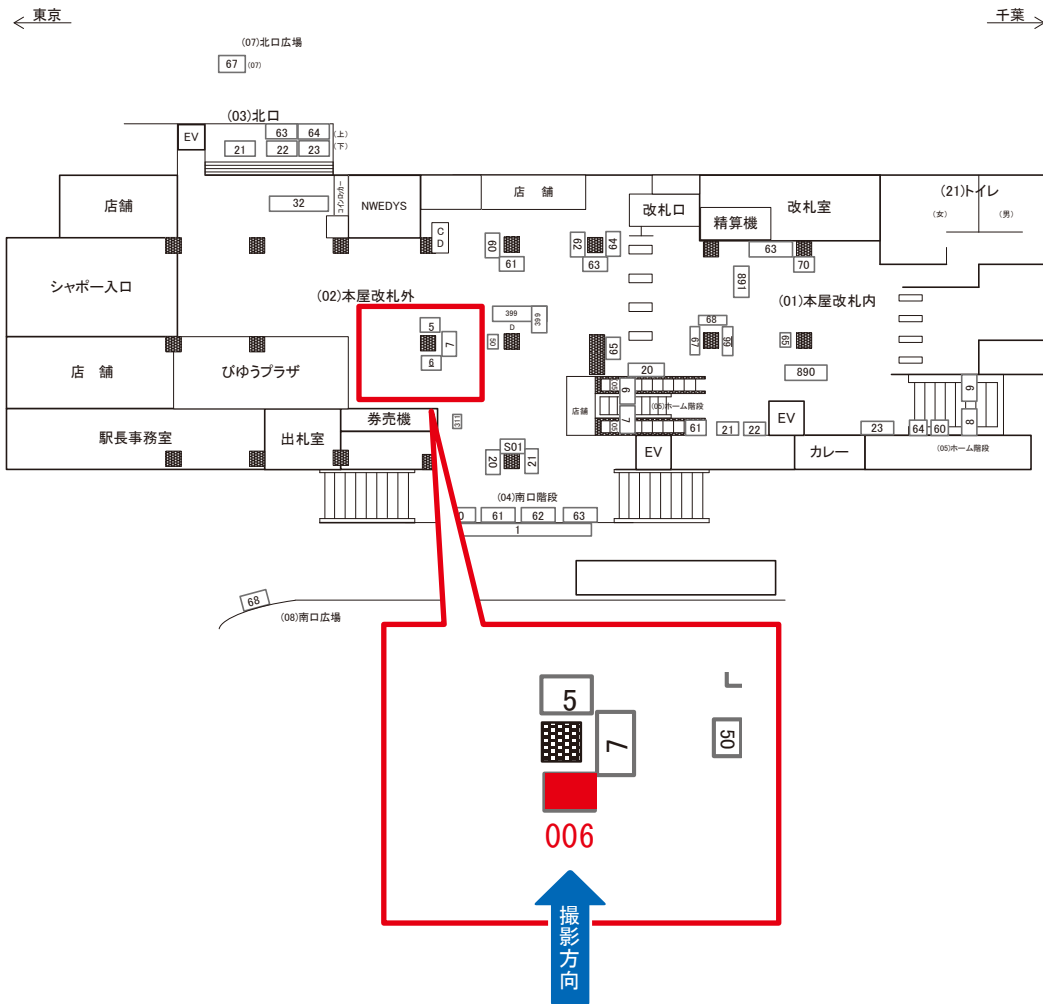

本八幡駅 本屋改札外 サインボード (0612-02-006)

媒体番号	駅	場所	サイズ(H×W)	面数	月額定価	電気料金	点灯	返還日
0612-02-006	本八幡	本屋改札外	0.50×1.30	1	39,000円	620円	—	2020/3/20

※業種によっては規制がある場合がございますので、事前にご相談ください。

☆1基でも半額媒体(月額定価より半額になります)

駅看板のサンエイ企画

電話 03-3355-3325

サンエイ企画

検索

本八幡駅 本屋改札外 サインボード (0612-02-021)

媒体番号	駅	場所	サイズ(H×W)	面数	月額定価	電気料金	点灯	返還日
0612-02-021	本八幡	本屋改札外	1.27×0.82	1	70,000円	620円	—	2018/9/20

※業種によっては規制がある場合がございますので、事前にご相談ください。

☆1基でも半額媒体(月額定価より半額になります)

駅看板のサンエイ企画