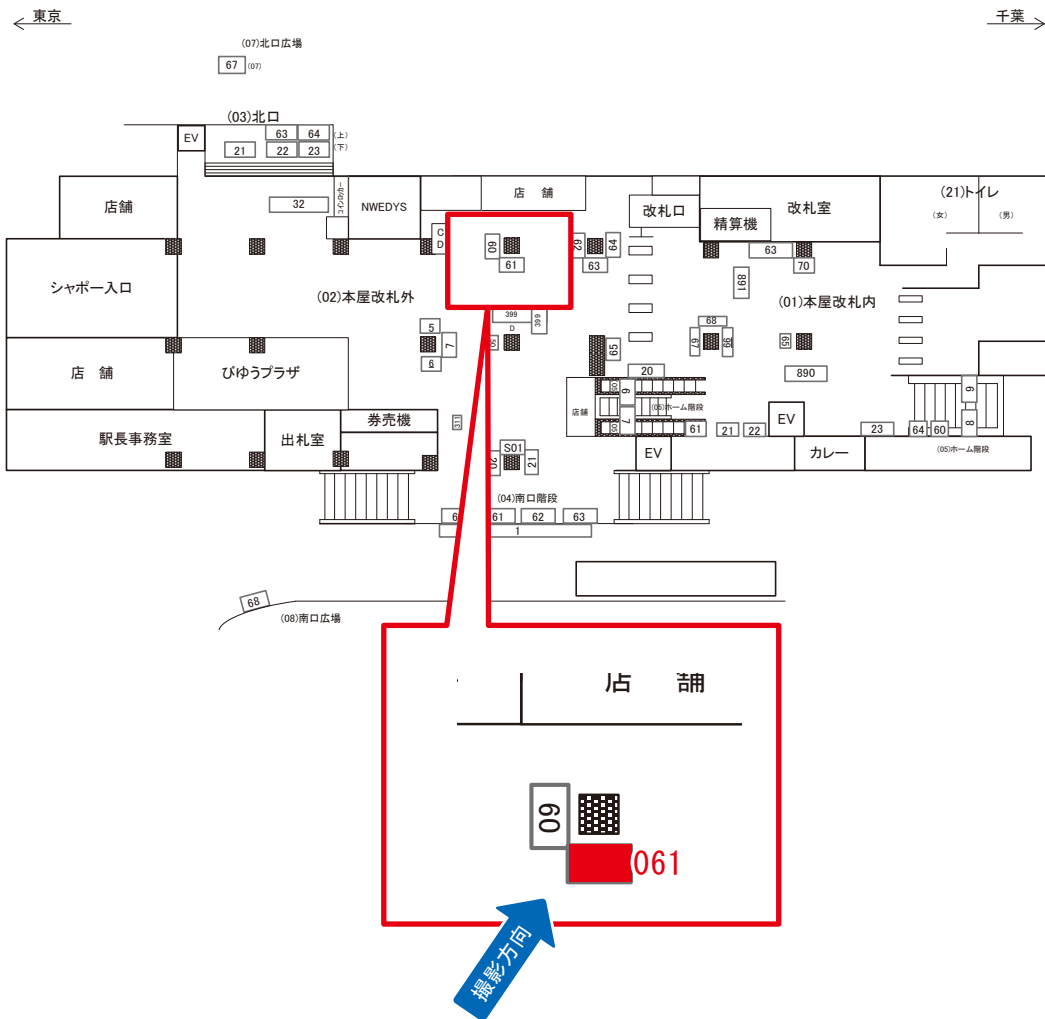

電話 03-3355-3325

サンエイ企画

検索

本八幡駅 本屋改札外 サインボード (0612-02-060)

媒体番号	駅	場所	サイズ(H×W)	面数	月額定価	電気料金	点灯	返還日
0612-02-060	本八幡	本屋改札外	0.60×1.20	1	39,000円	620円	—	2022/01/31

※業種によっては規制がある場合がございますので、事前にご相談ください。

☆3基以上申込で半額媒体(月額定価より半額になります)

駅看板のサンエイ企画

電話 03-3355-3325

サンエイ企画

検索

本八幡駅 本屋改札外 サインボード (0612-02-061)

媒体番号	駅	場所	サイズ(H×W)	面数	月額定価	電気料金	点灯	返還日
0612-02-061	本八幡	本屋改札外	0.60×1.20	1	39,000円	620円	—	2022/08/31

※業種によっては規制がある場合がございますので、事前にご相談ください。

駅看板のサンエイ企画