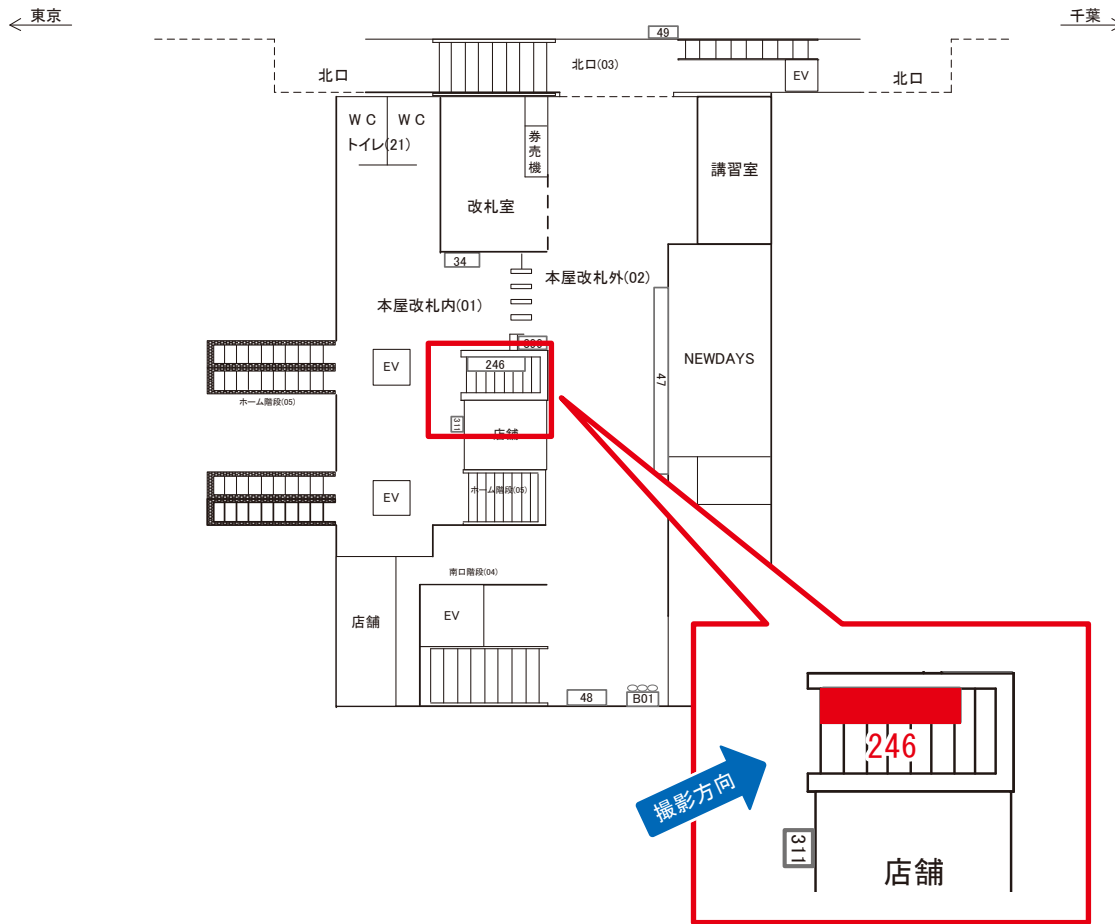

幕張駅 本屋改札内 配布広告ラック (0619-01-311)

| 媒体番号 | 駅 | 場所 | サイズ(H×W) | 面数 | 月額定価 | 電気料金 | 点灯 | 返還日 |
|-------------|----|-------|-------------|----|---------|------|----|------------|
| 0619-01-311 | 幕張 | 本屋改札内 | 1.42 × 1.37 | 1 | 60,000円 | — | — | 2021/03/31 |

※業種によっては規制がある場合がございますので、事前にご相談ください。

☆1基でも半額媒体 (月額定価より半額になります)

駅看板のサンエイ企画

電話 03-3355-3325

サンエイ企画

検索

幕張駅 ホーム階段 サインボード (0619-05-246)

| 媒体番号 | 駅 | 場所 | サイズ(H×W) | 面数 | 月額定価 | 電気料金 | 点灯 | 返還日 |
|-------------|----|-------|-----------|----|----------|------|----|------------|
| 0619-05-246 | 幕張 | ホーム階段 | 1.80×4.60 | 1 | 100,000円 | — | — | 2022/11/20 |