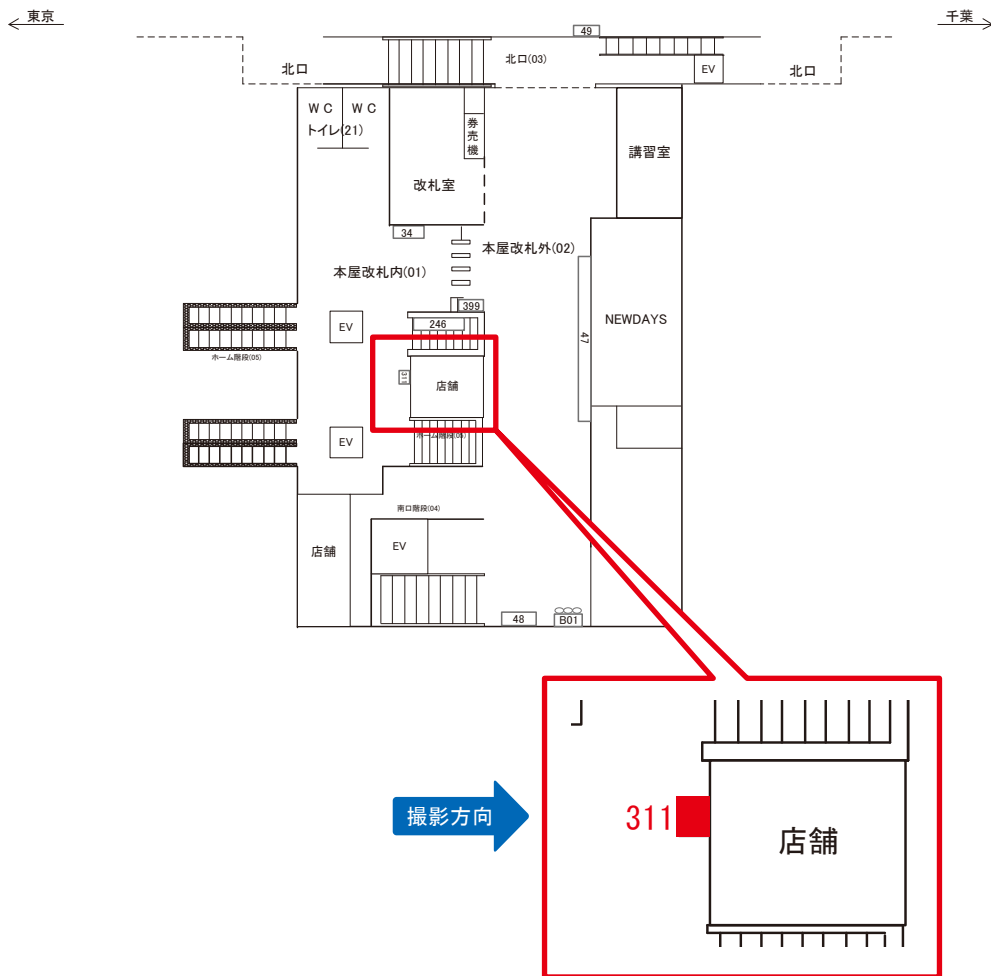

幕張駅 本屋改札内 配布広告ラック (0619-01-311)

| 媒体番号 | 駅 | 場所 | サイズ(H×W) | 面数 | 月額定価 | 電気料金 | 点灯 | 返還日 |
|-------------|----|-------|-------------|----|---------|------|----|------------|
| 0619-01-311 | 幕張 | 本屋改札内 | 1.42 × 1.37 | 1 | 60,000円 | — | — | 2021/03/31 |

※業種によっては規制がある場合がございますので、事前にご相談ください。

☆1基でも半額媒体 (月額定価より半額になります)

駅看板のサンエイ企画

電話 03-3355-3325

サンエイ企画

検索

幕張駅 ホーム階段 サインボード (0619-05-246)

| 媒体番号 | 駅 | 場所 | サイズ(H×W) | 面数 | 月額定価 | 電気料金 | 点灯 | 返還日 |
|-------------|----|-------|-----------|----|----------|------|----|------------|
| 0619-05-246 | 幕張 | ホーム階段 | 1.80×4.60 | 1 | 100,000円 | — | — | 2022/11/20 |