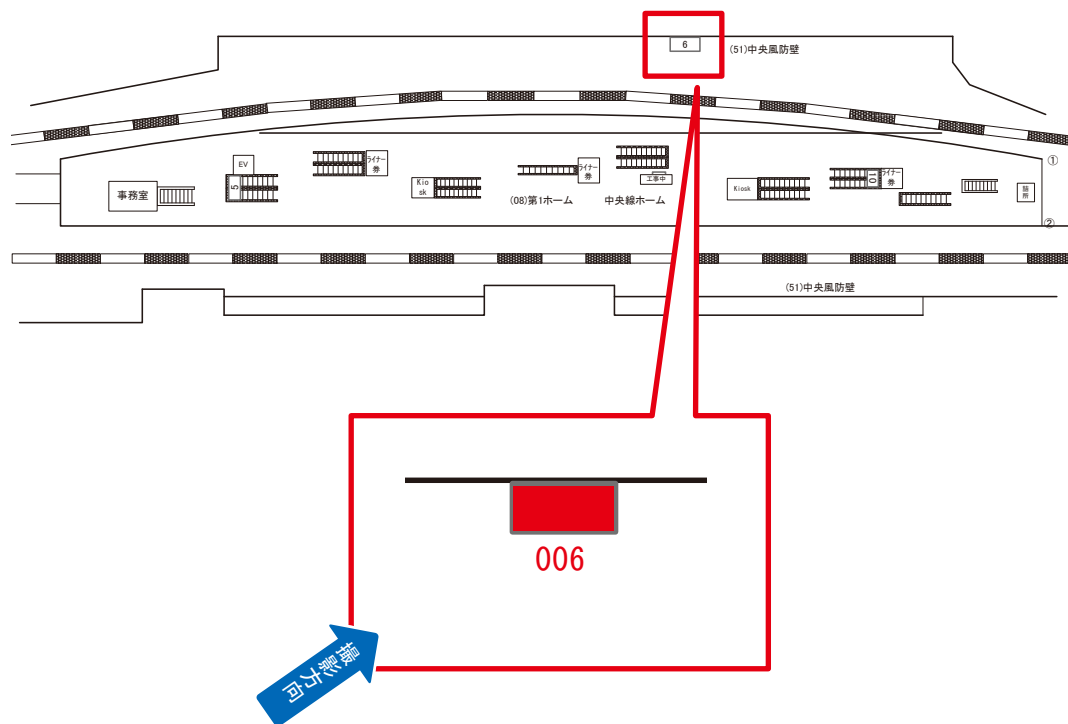

東京駅 中央風防壁 サインボード (0001-51-006)

← 有楽町 神田 →

媒体番号	駅	場所	サイズ(H×W)	面数	月額定価	電気料金	点灯	返還日
0001-51-006	東京	中央風防壁	0.73 × 3.00	1	130,000円	3,500円	7:00~23:00	2020/3/31

※業種によっては規制がある場合がございますので、事前にご相談ください。

☆1基でも半額媒体 (月額定価より半額になります)

駅看板のサンエイ企画

電話 03-3355-3325

サンエイ企画

検索