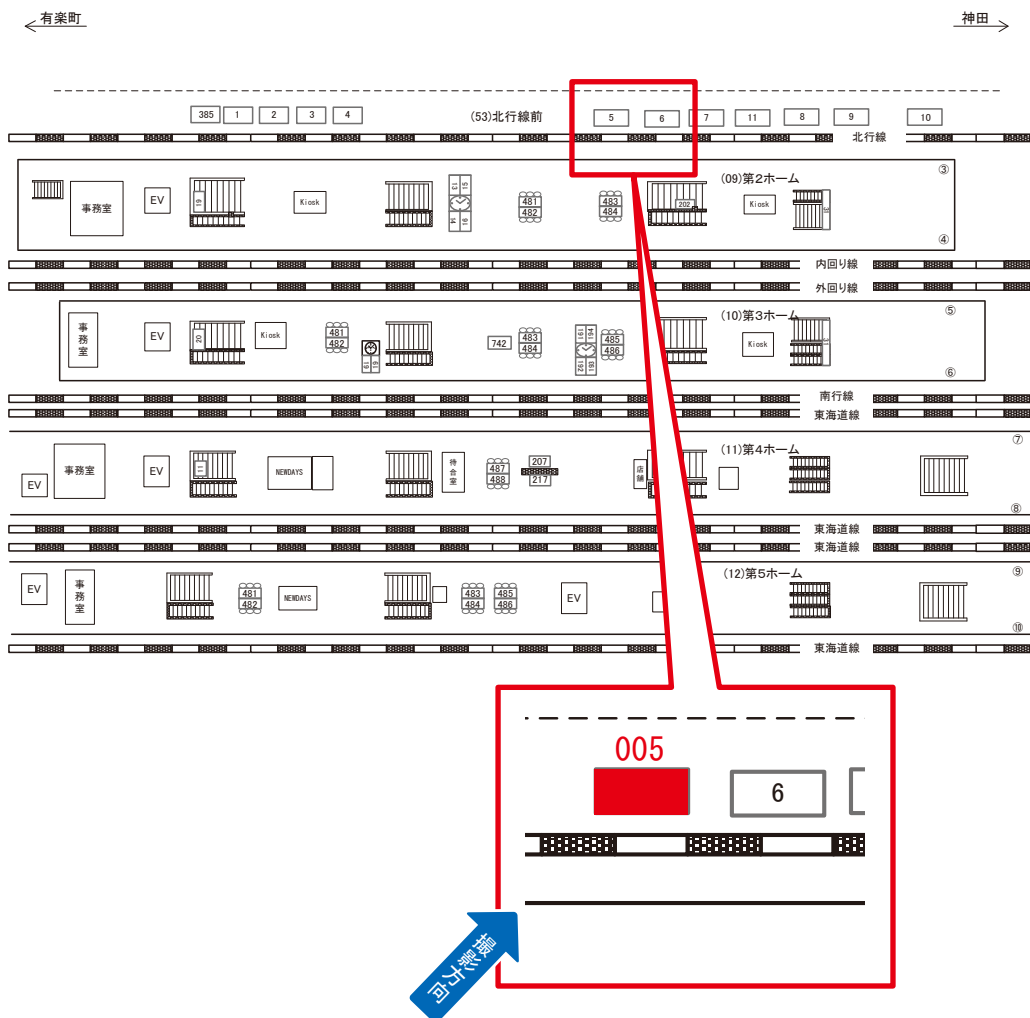

東京駅 北行線前 サインボード (0001-53-005)

媒体番号	駅	場所	サイズ(H×W)	面数	月額定価	電気料金	点灯	返還日
0001-53-005	東京	北行線前	3.20×8.20	1	800,000円	28,000円	7:00~23:00	2022/04/10

※業種によっては規制がある場合がございますので、事前にご相談ください。

☆3基以上申込で半額媒体(月額定価より半額になります)

駅看板のサンエイ企画

電話 03-3355-3325

サンエイ企画

検索