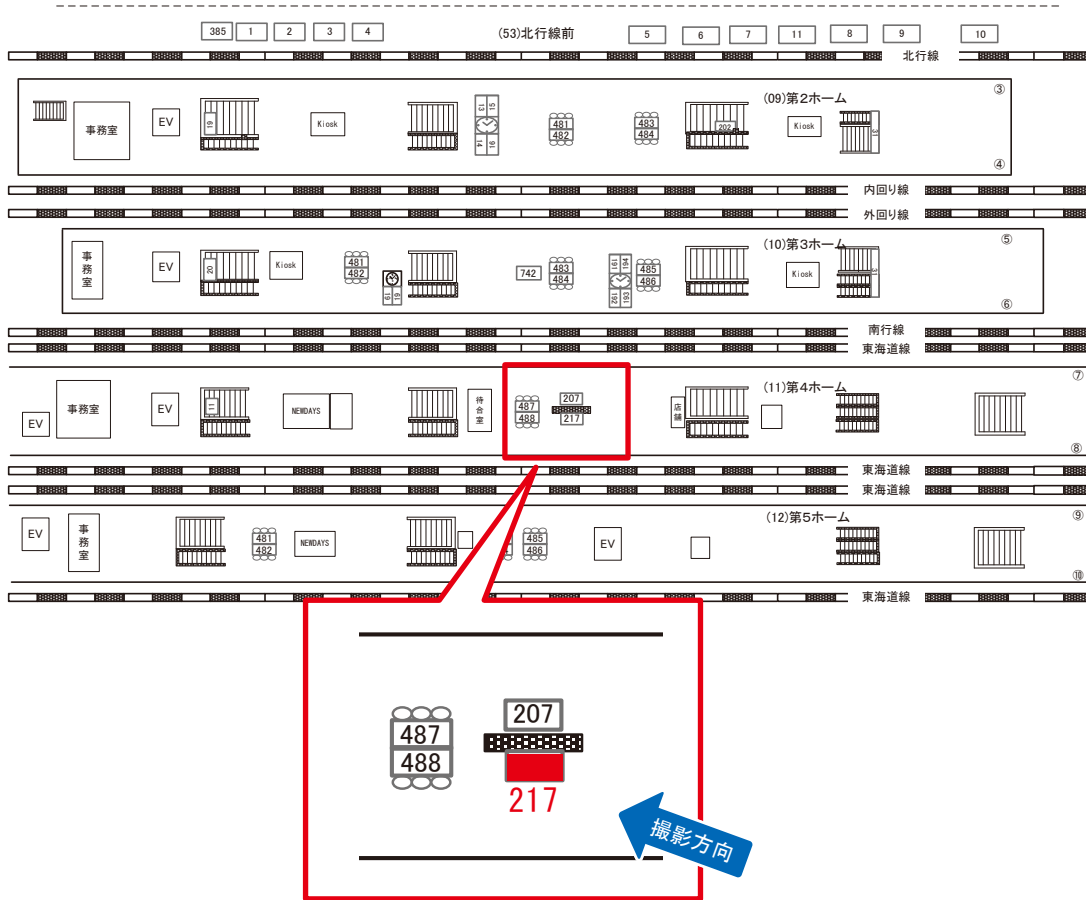

# 東京駅 第4ホーム(東海⑦・⑧) サインボード (0001-11-217)

←有楽町 神田→

媒体番号	駅	場所	サイズ(H×W)	面数	月額定価	電気料金	点灯	返還日
0001-11-217	東京	第4ホーム(東海⑦・⑧)	1.85×2.40	1	360,000円	5,250円	7:00~23:00	2022/03/31

※業種によっては規制がある場合がございますので、事前にご相談ください。

☆3基以上申込で半額媒体(月額定価より半額になります)