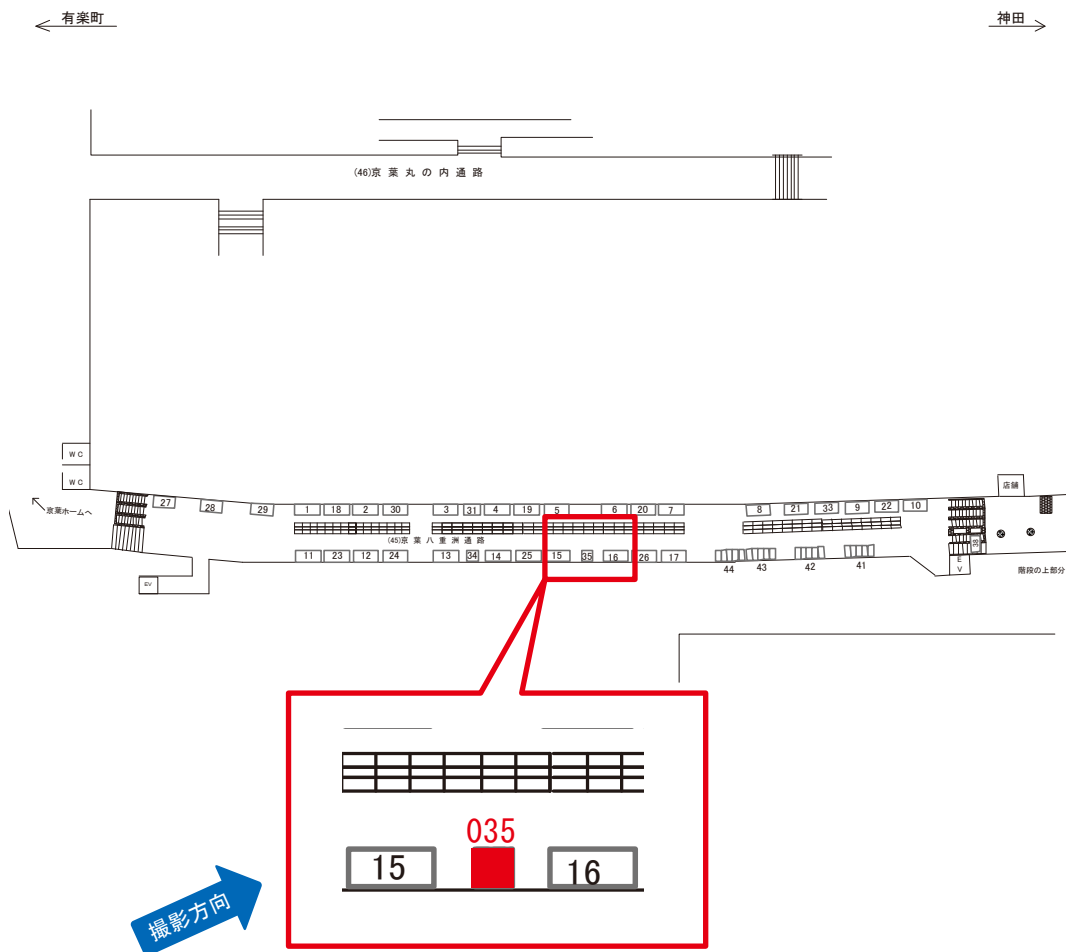

東京駅 京八通路 サインボード (0001-45-035)

媒体番号	駅	場所	サイズ(H×W)	面数	月額定価	電気料金	点灯	返還日
0001-45-035	東京	京八通路	1.37×1.17	1	113,000円	2,800円	7:00~23:00	2022/08/31

※業種によっては規制がある場合がございますので、事前にご相談ください。

駅看板のサンエイ企画

電話 03-3355-3325

サンエイ企画

検索