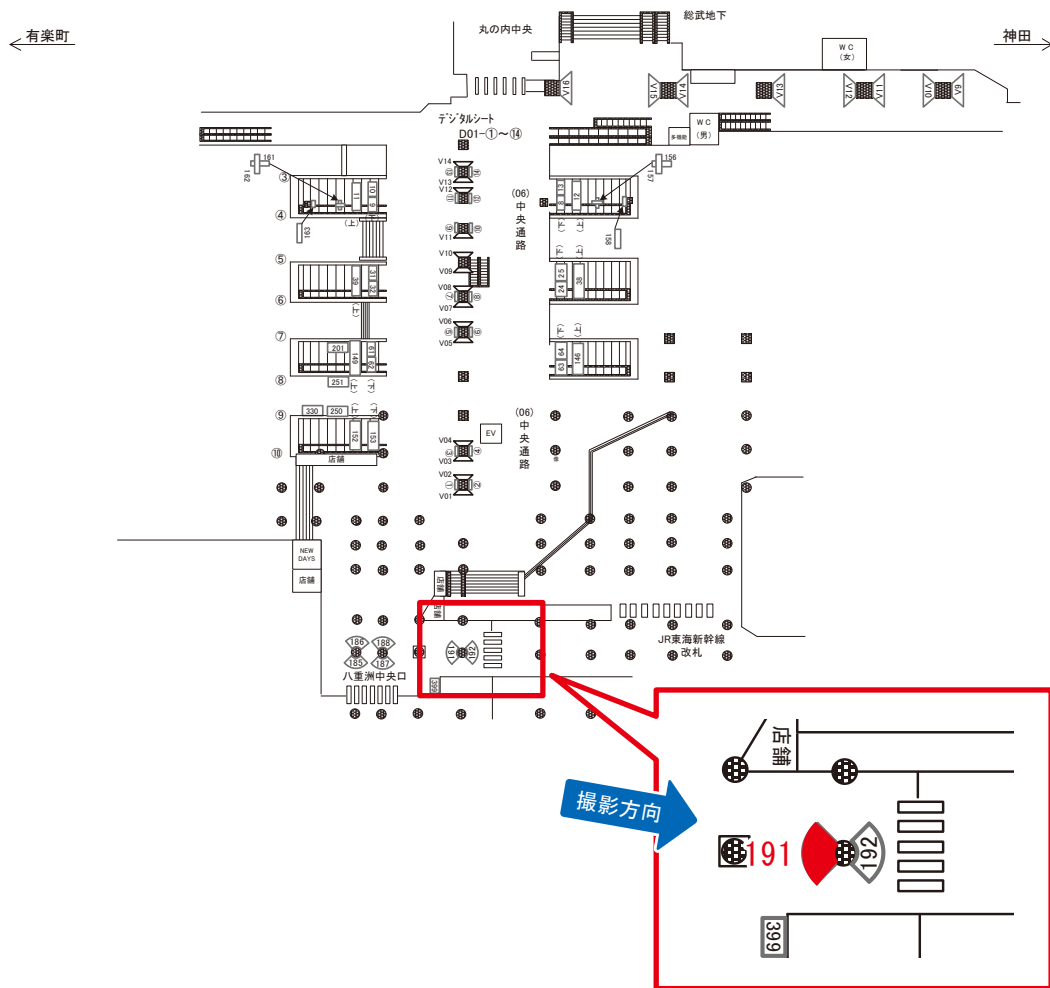

# 東京駅 中央通路 サインボード (0001-06-191)

媒体番号	駅	場所	サイズ(H×W)	面数	月額定価	電気料金	点灯	返還日
0001-06-191	東京	中央通路	1.14×0.84	1	180,000円	880円	7:00~23:00	2020/10/20

※業種によっては規制がある場合がございますので、事前にご相談ください。

☆1基でも半額媒体 (月額定価より半額になります)

駅看板のサンエイ企画