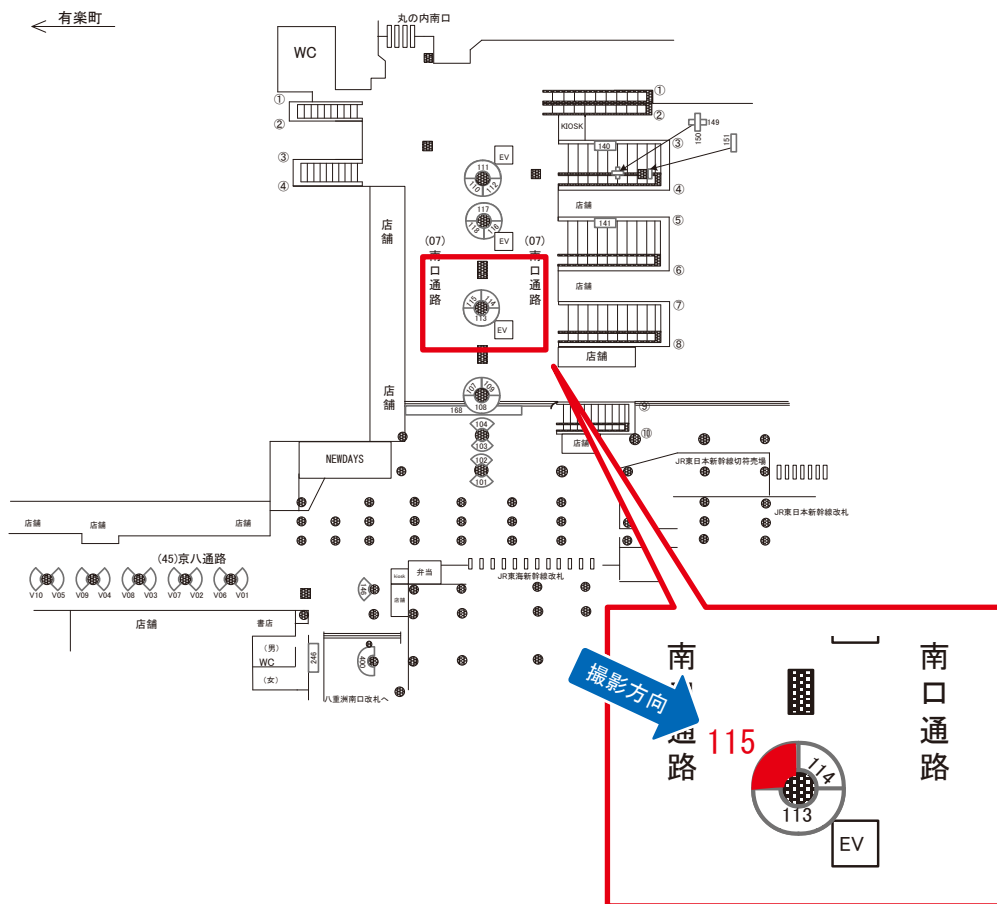

東京駅 南口通路 サインボード (0001-07-115)

媒体番号	駅	場所	サイズ(H×W)	面数	月額定価	電気料金	点灯	返還日
0001-07-115	東京	南口通路	1.76×1.69	1	300,000円	3,500円	7:00~23:00	2022/11/10

※業種によっては規制がある場合がございますので、事前にご相談ください。

113、114、115セット料金 800,000円

駅看板のサンエイ企画

電話 03-3355-3325

サンエイ企画

検索