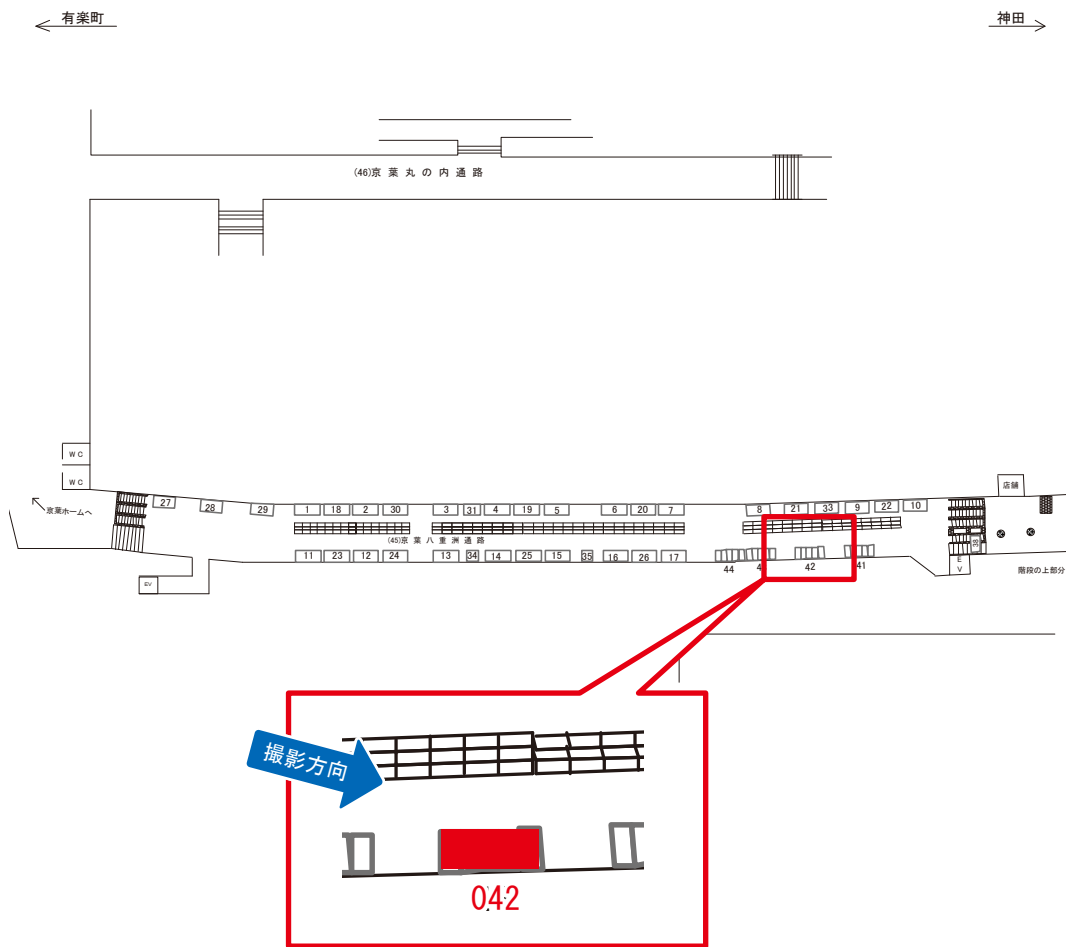

東京駅 京八通路 サインボード (0001-45-042)

※5面セット料金

媒体番号	駅	場所	サイズ(H×W)	面数	月額定価	電気料金	点灯	返還日
0001-45-042	東京	京八通路	1.26 × 1.60	5	200,000円	6,600円	7:00~23:00	2022/08/31

※業種によっては規制がある場合がございますので、事前にご相談ください。

駅看板のサンエイ企画

電話 03-3355-3325

サンエイ企画

検索