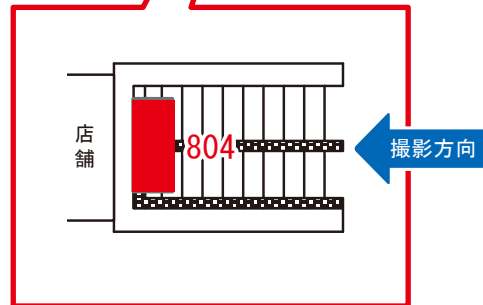

# 東京駅 幹第1ホーム(長野) サインボード (0001-13-804)

←品川

上野→

媒体番号	駅	場所	サイズ(H×W)	面数	月額定価	電気料金	点灯	返還日
0001-13-804	東京	幹第1ホーム(長野)	1.86×4.00	1	667,000円	16,800円	7:00~23:00	2021/04/20

※業種によっては規制がある場合がございますので、事前にご相談ください。

☆1基でも半額媒体 (月額定価より半額になります)