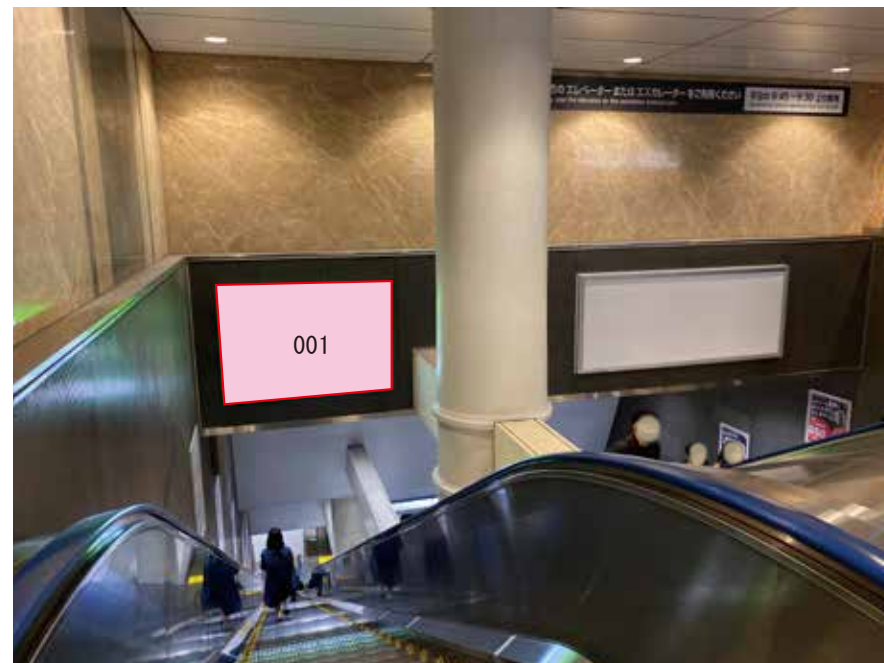

# 東京駅 1号エスカ サインボード (0001-32-001)

媒体番号	駅	場所	サイズ(H×W)	面数	月額定価	電気料金	点灯	返還日
0001-32-001	東京	1号エスカ	1.20×1.80	1	165,000円	4,200円	7:00~23:00	2021/03/31

※業種によっては規制がある場合がございますので、事前にご相談ください。

☆1基でも半額媒体(月額定価より半額になります)