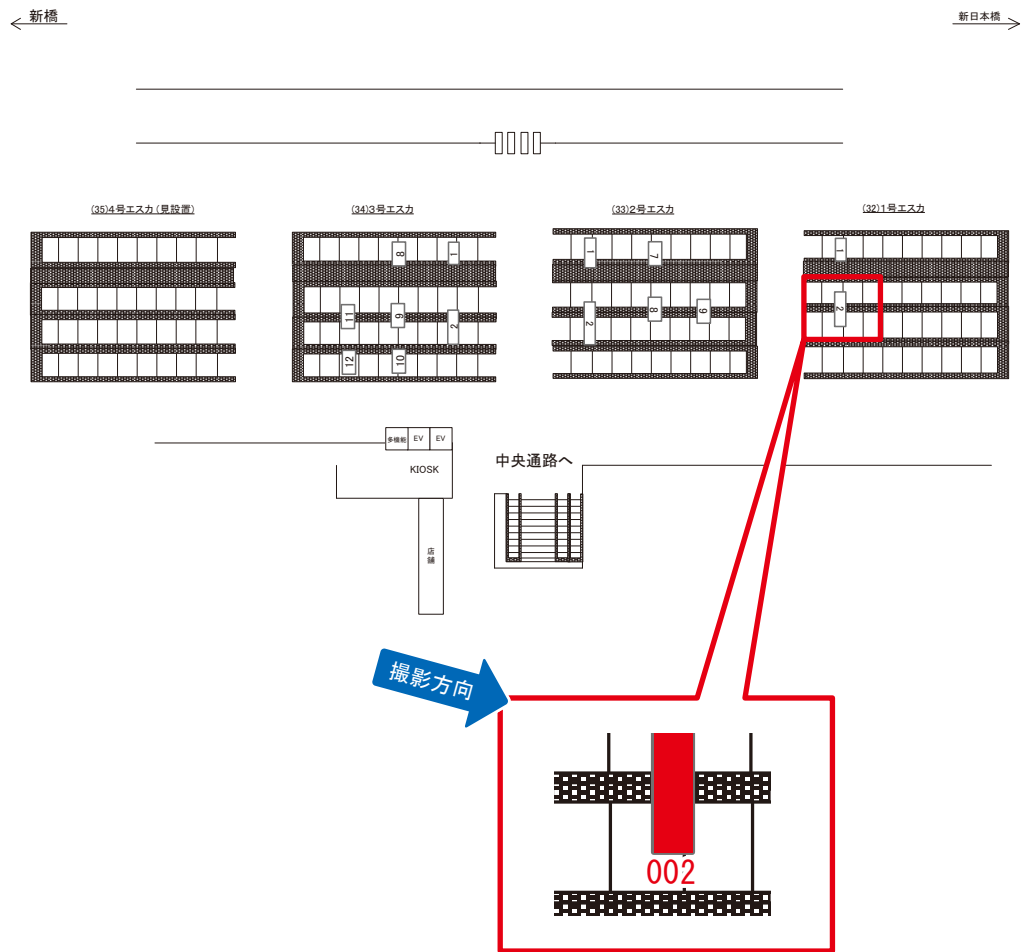

東京駅 1号エスカ サインボード (0001-32-002)

媒体番号	駅	場所	サイズ(H×W)	面数	月額定価	電気料金	点灯	返還日
0001-32-002	東京	1号エスカ	1.20×2.96	1	285,000円	8,400円	7:00~23:00	2021/09/10

※業種によっては規制がある場合がございますので、事前にご相談ください。

☆1基でも半額媒体 (月額定価より半額になります)

駅看板のサンエイ企画

電話 03-3355-3325

サンエイ企画

検索