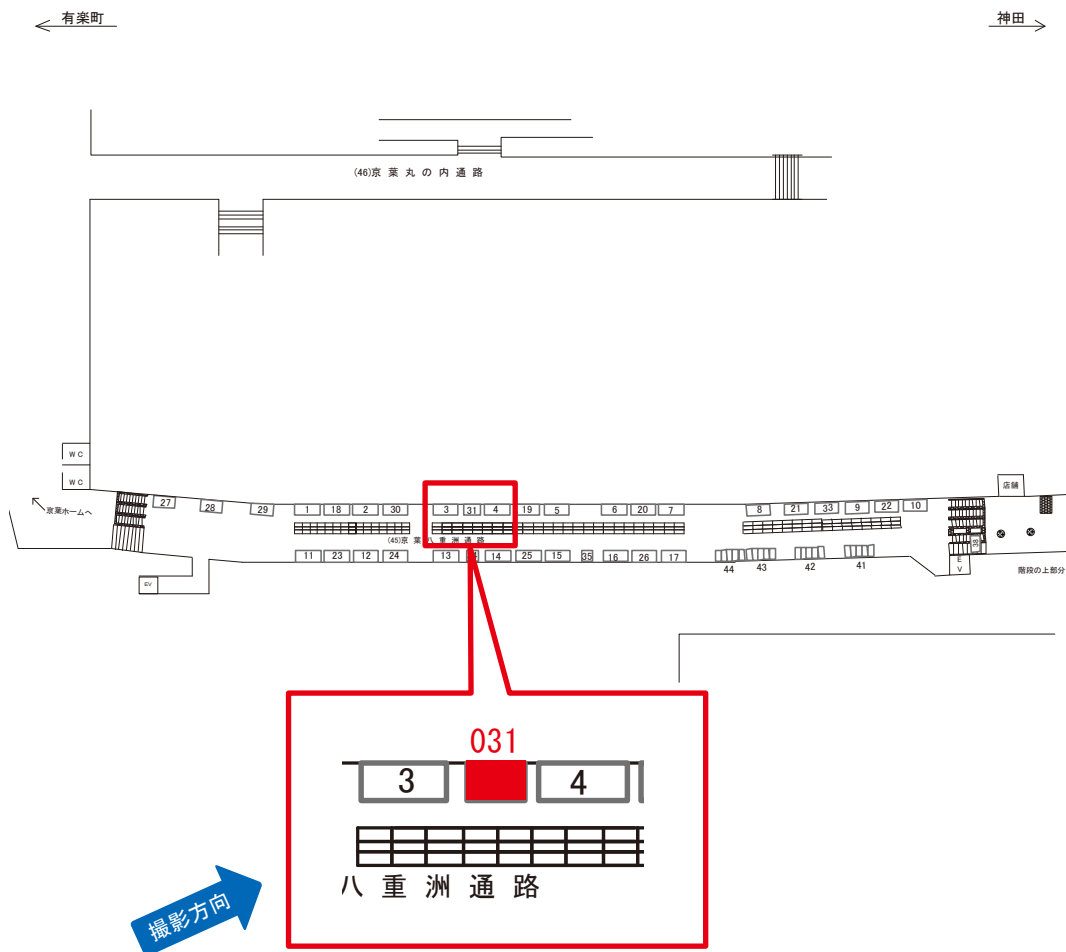

東京駅 京八通路 サインボード (0001-45-031)

媒体番号	駅	場所	サイズ(H×W)	面数	月額定価	電気料金	点灯	返還日
0001-45-031	東京	京八通路	1.18×1.17	1	105,000円	2,800円	7:00~23:00	2022/05/10

※業種によっては規制がある場合がございますので、事前にご相談ください。

☆3基以上申込で半額媒体 (月額定価より半額になります)

駅看板のサンエイ企画

電話 03-3355-3325

サンエイ企画

検索