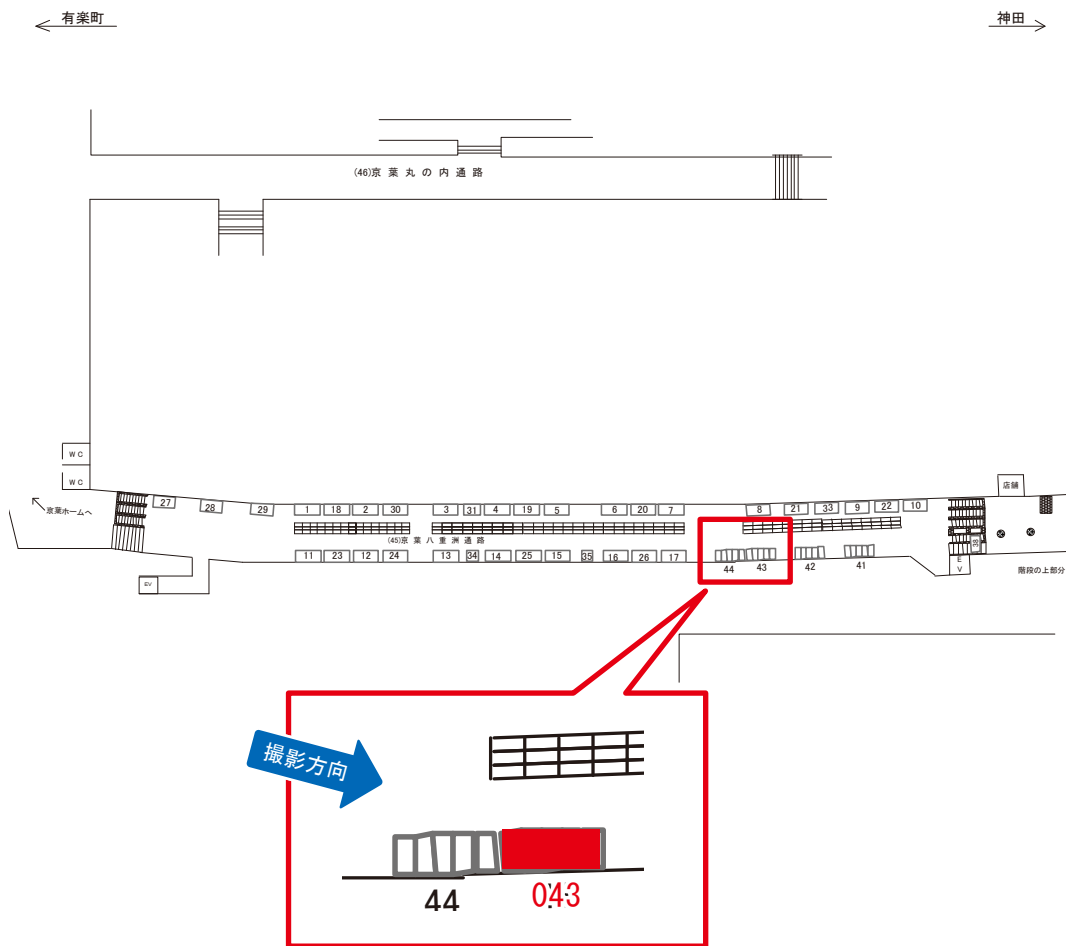

東京駅 京八通路 サインボード (0001-45-043)

※5面セット料金

媒体番号	駅	場所	サイズ(H×W)	面数	月額定価	電気料金	点灯	返還日
0001-45-043	東京	京八通路	1.26 × 1.60	5	200,000円	6,600円	7:00~23:00	2022/12/20

※業種によっては規制がある場合がございますので、事前にご相談ください。

駅看板のサンエイ企画

電話 03-3355-3325

サンエイ企画

検索