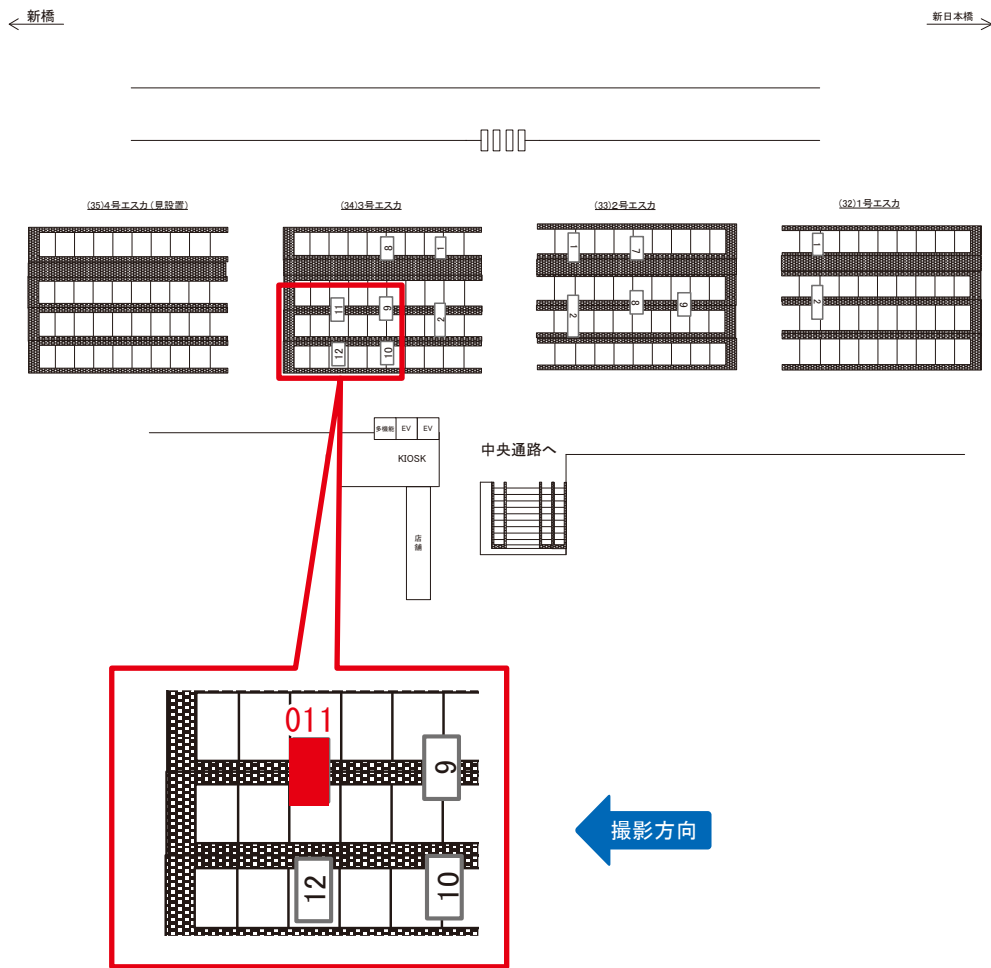

東京駅 3号エスカ サインボード (0001-34-011)

媒体番号	駅	場所	サイズ(H×W)	面数	月額定価	電気料金	点灯	返還日
0001-34-011	東京	3号エスカ	1.20×1.80	1	144,000円	2,800円	7:00~23:00	2022/08/31

※業種によっては規制がある場合がございますので、事前にご相談ください。

駅看板のサンエイ企画

電話 03-3355-3325

サンエイ企画

検索