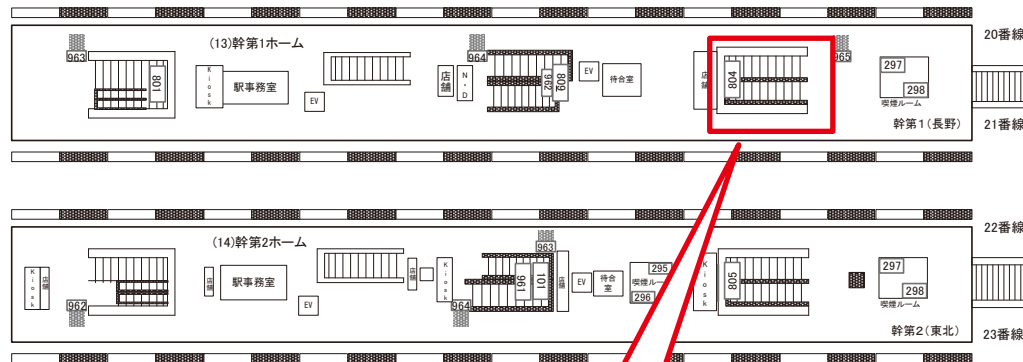

# 東京駅 幹第1ホーム(長野) サインボード (0001-13-804)

←品川

上野→

媒体番号	駅	場所	サイズ(H×W)	面数	月額定価	電気料金	点灯	返還日
0001-13-804	東京	幹第1ホーム(長野)	1.86×4.00	1	667,000円	16,800円	7:00~23:00	2021/04/20

※業種によっては規制がある場合がございますので、事前にご相談ください。

☆1基でも半額媒体 (月額定価より半額になります)