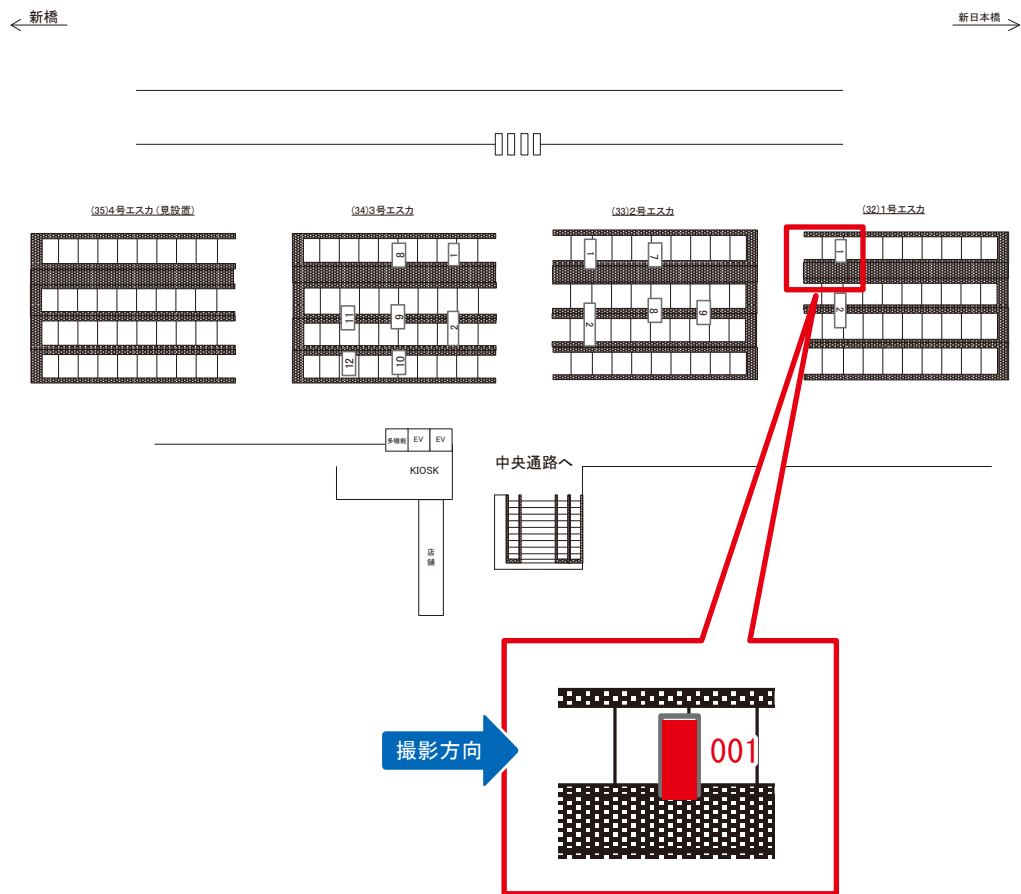

# 東京駅 1号エスカ サインボード (0001-32-001)

媒体番号	駅	場所	サイズ(H×W)	面数	月額定価	電気料金	点灯	返還日
0001-32-001	東京	1号エスカ	1.20×1.80	1	165,000円	4,200円	7:00~23:00	2021/03/31

※業種によっては規制がある場合がございますので、事前にご相談ください。

☆1基でも半額媒体(月額定価より半額になります)