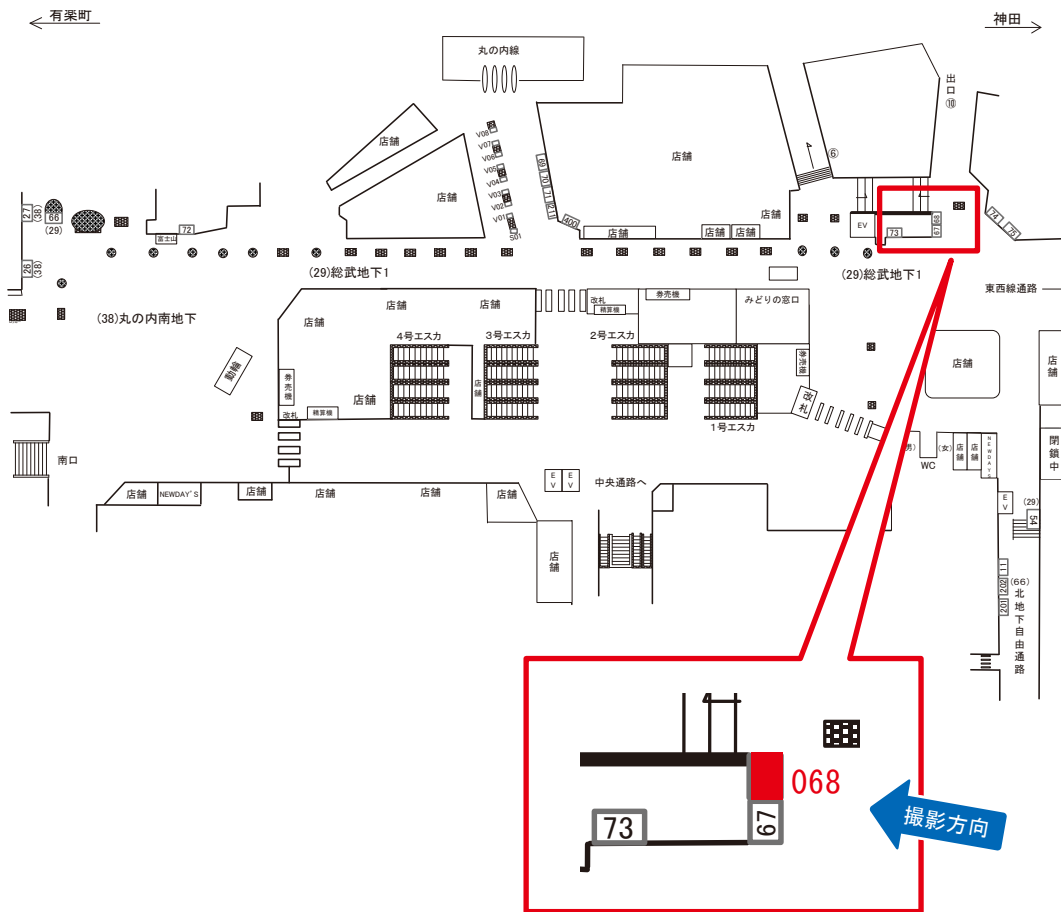

東京駅 総武地下1 サインボード (0001-29-068)

※広告用地使用料: 6,330円

媒体番号	駅	場所	サイズ(H×W)	面数	月額定価	電気料金	点灯	返還日
0001-29-068	東京	総武地下1	1.49×1.00	1	110,000円	1,580円	7:00~23:00	2020/11/10

※業種によっては規制がある場合がございますので、事前にご相談ください。

☆1基でも半額媒体(月額定価より半額になります)

駅看板のサンエイ企画

電話 03-3355-3325

サンエイ企画

検索