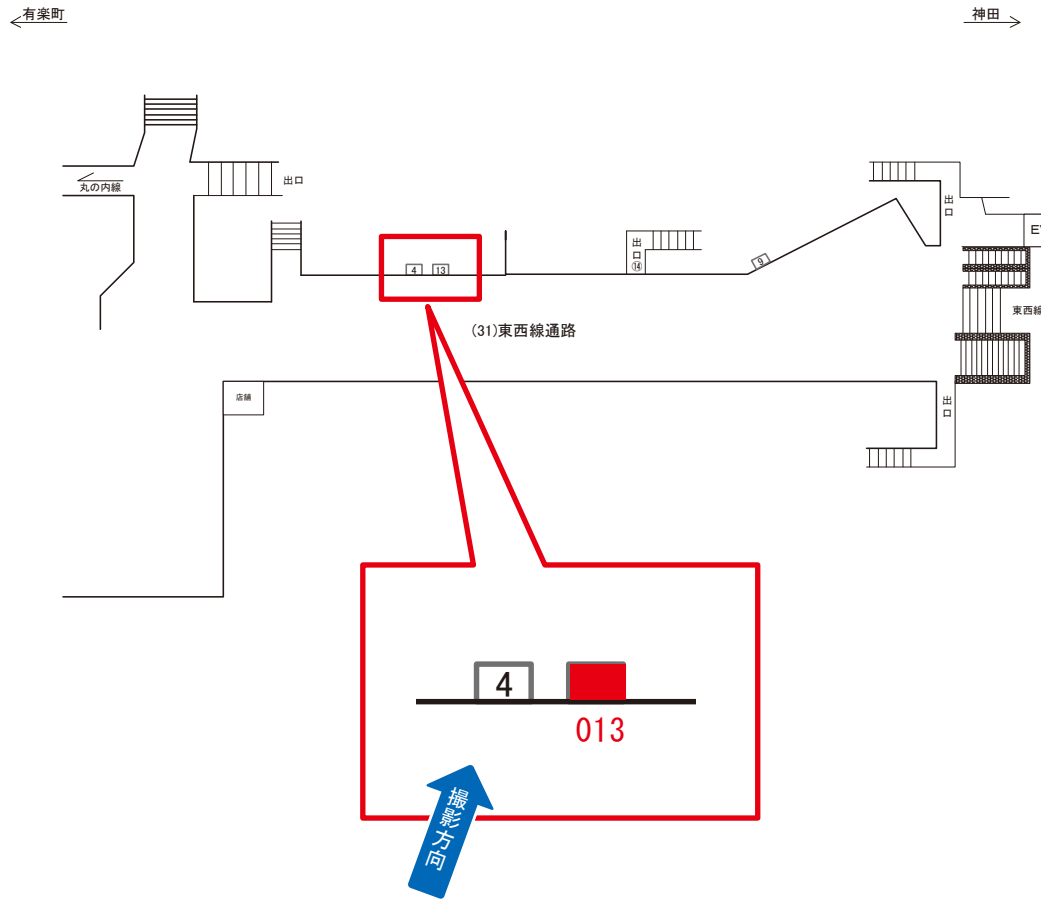

東京駅 東西線通路 サインボード (0001-31-013)

※広告用地使用料:12,660円

媒体番号	駅	場所	サイズ(H×W)	面数	月額定価	電気料金	点灯	返還日
0001-31-013	東京	東西線通路	1.60×2.30	1	193,000円	—	—	2021/2/28

※業種によっては規制がある場合がございますので、事前にご相談ください。

☆1基でも半額媒体 (月額定価より半額になります)

駅看板のサンエイ企画

電話 03-3355-3325

サンエイ企画

検索