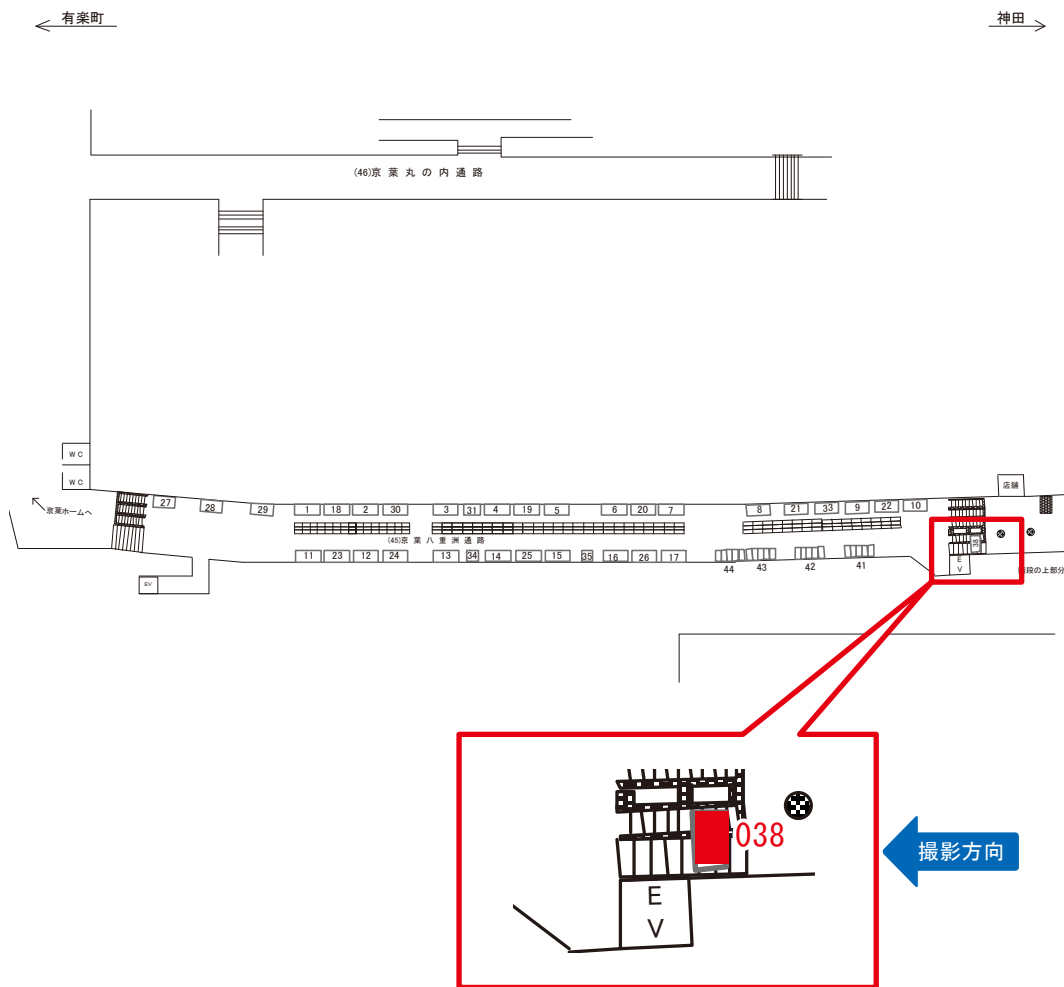

東京駅 京八通路 サインボード (0001-45-038)

媒体番号	駅	場所	サイズ(H×W)	面数	月額定価	電気料金	点灯	返還日
0001-45-038	東京	京八通路	1.05 × 2.85	1	240,000円	9,630円	7:00~23:00	2022/03/31

※業種によっては規制がある場合がございますので、事前にご相談ください。

☆3基以上申込で半額媒体 (月額定価より半額になります)

駅看板のサンエイ企画

電話 03-3355-3325

サンエイ企画

検索