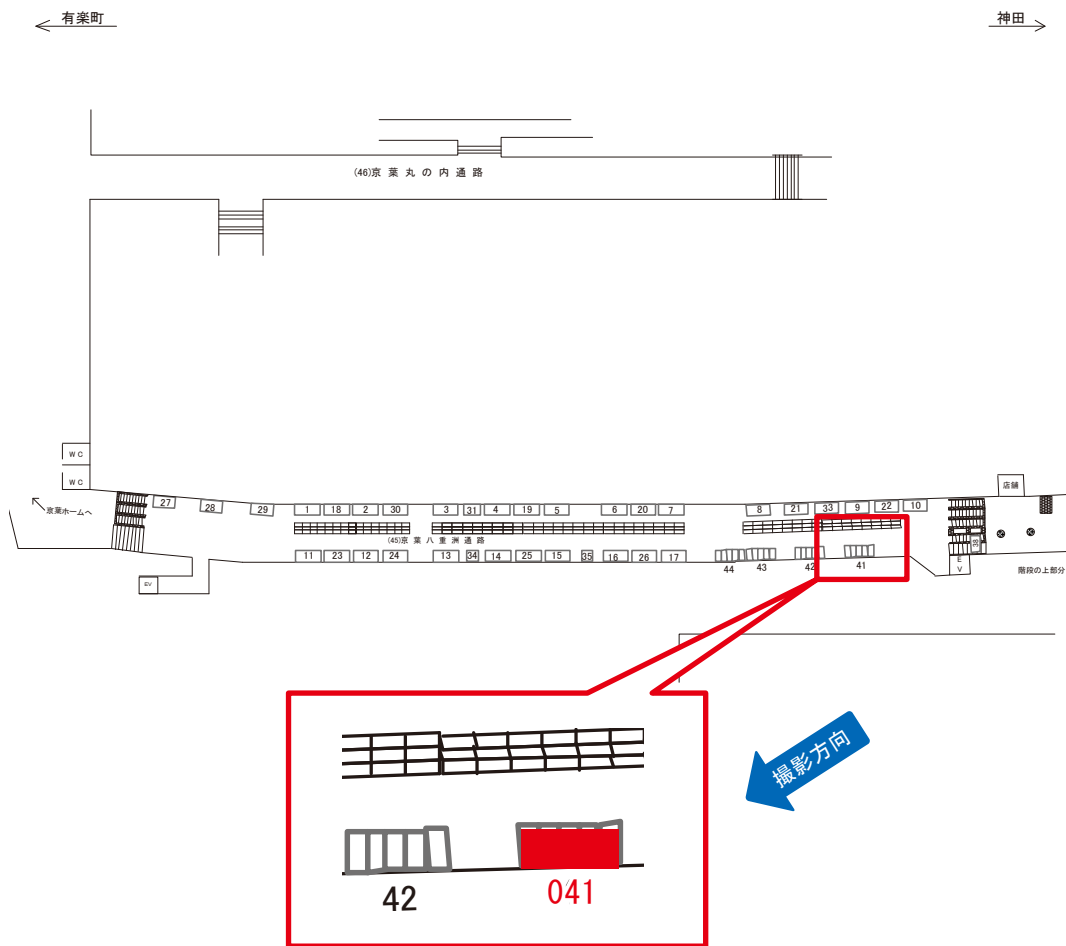

# 東京駅 京八通路 サインボード (0001-45-041)

※5面セット料金

媒体番号	駅	場所	サイズ(H×W)	面数	月額定価	電気料金	点灯	返還日
0001-45-041	東京	京八通路	1.26 × 1.60	5	200,000円	6,600円	7:00~23:00	2021/04/20

※業種によっては規制がある場合がございますので、事前にご相談ください。

☆1基でも半額媒体 (月額定価より半額になります)