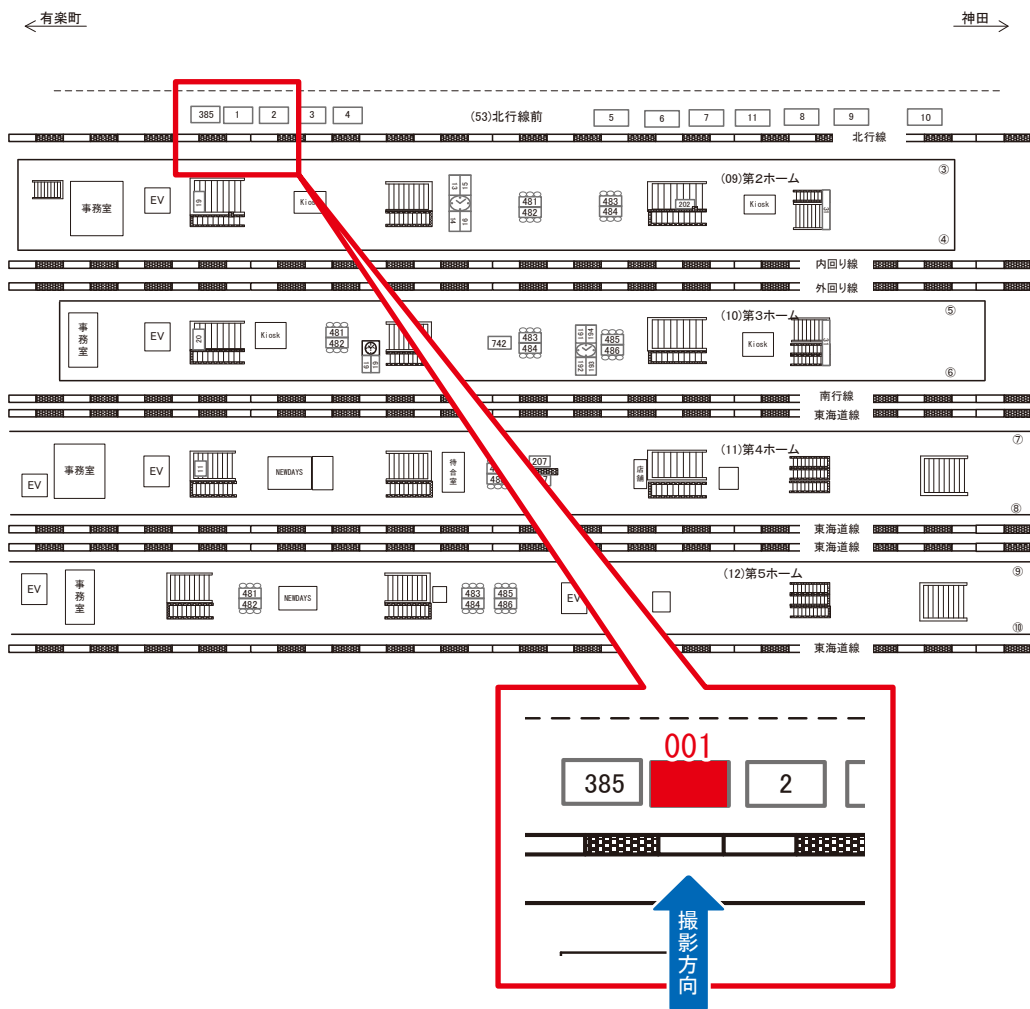

東京駅 北行線前 サインボード (0001-53-001)

媒体番号	駅	場所	サイズ(H×W)	面数	月額定価	電気料金	点灯	返還日
0001-53-001	東京	北行線前	3.20×8.20	1	800,000円	28,000円	7:00~23:00	2022/03/31

※業種によっては規制がある場合がございますので、事前にご相談ください。

☆3基以上申込で半額媒体(月額定価より半額になります)

駅看板のサンエイ企画

電話 03-3355-3325

サンエイ企画

検索