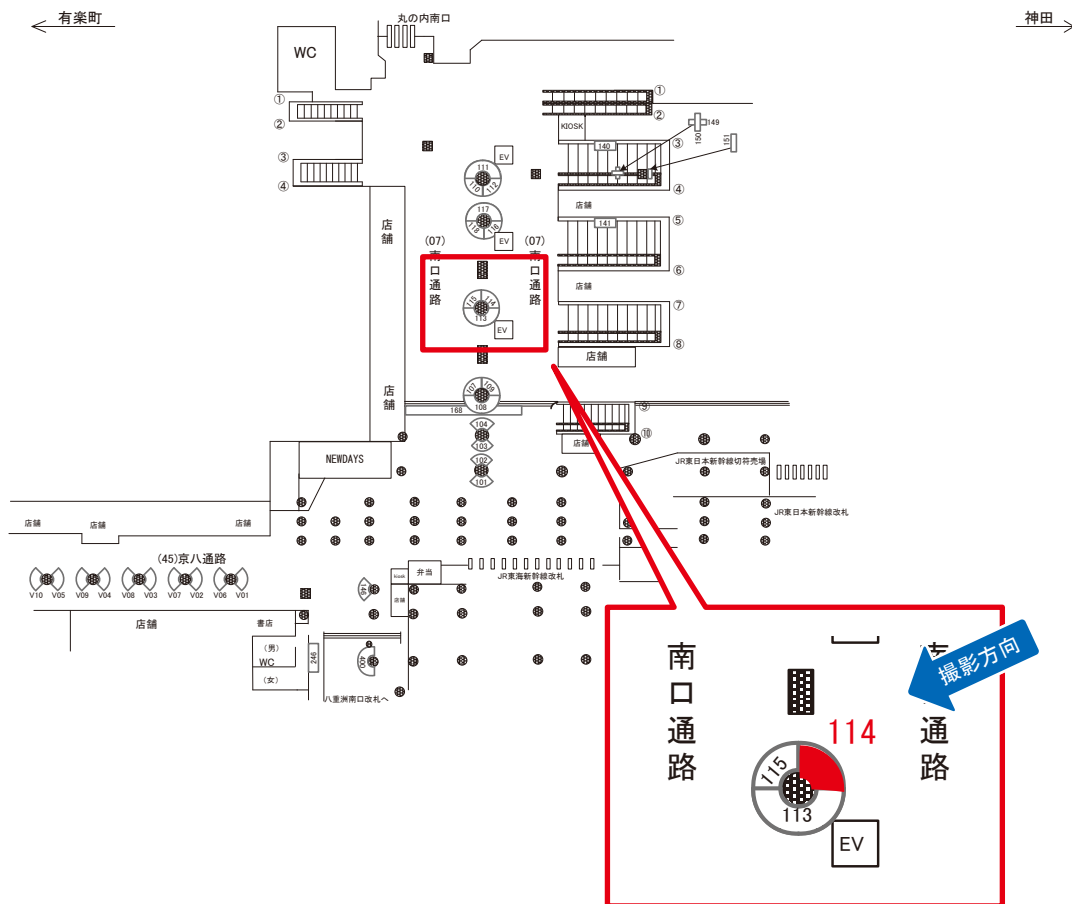

東京駅 南口通路 サインボード (0001-07-114)

媒体番号	駅	場所	サイズ(H×W)	面数	月額定価	電気料金	点灯	返還日
0001-07-114	東京	南口通路	1.76×1.69	1	300,000円	3,500円	7:00~23:00	2022/11/10

※業種によっては規制がある場合がございますので、事前にご相談ください。

113,114,115セット料金 800,000円

駅看板のサンエイ企画

電話 03-3355-3325

サンエイ企画

検索