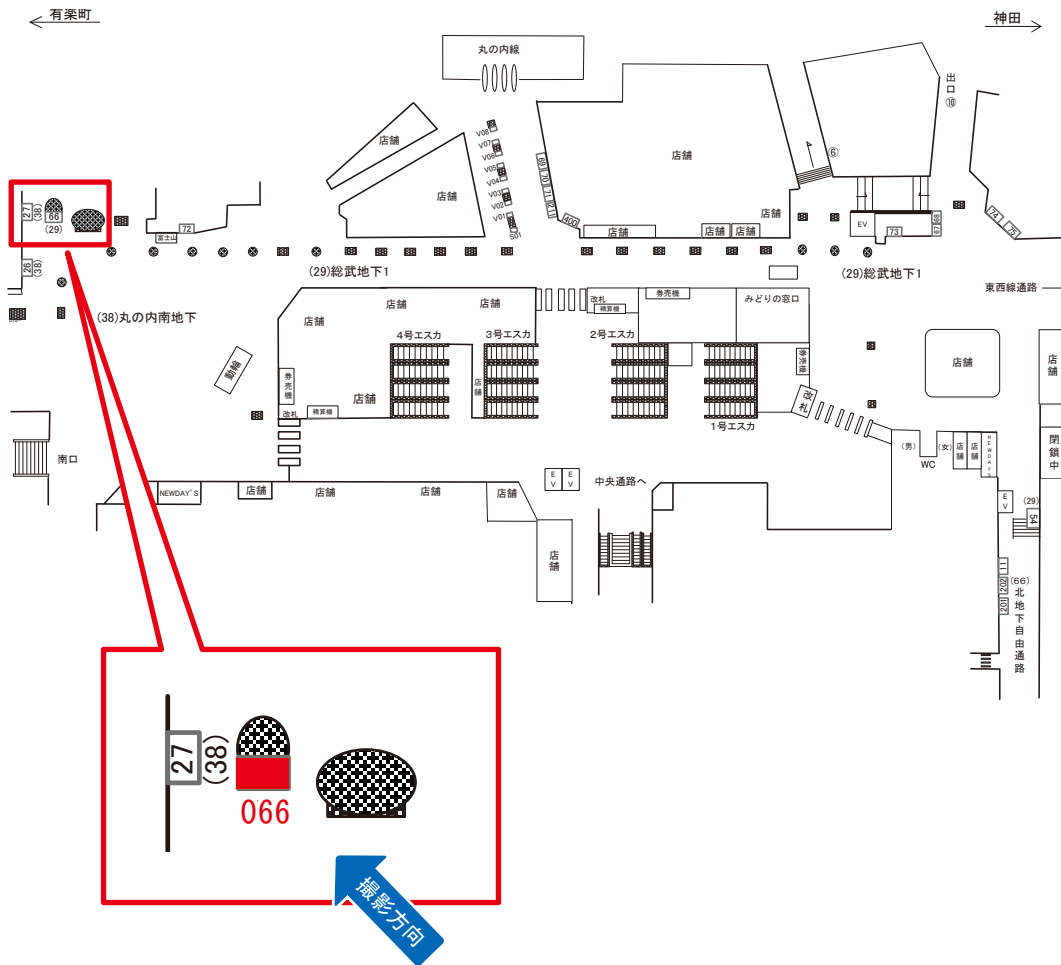

# 東京駅 総武地下1 サインボード (0001-29-066)

※広告用地使用料: 6,330円

媒体番号	駅	場所	サイズ(H×W)	面数	月額定価	電気料金	点灯	返還日
0001-29-066	東京	総武地下1	1.60×1.00	1	101,000円	1,750円	7:00~23:00	2021/3/31

※業種によっては規制がある場合がございますので、事前にご相談ください。

☆1基でも半額媒体 (月額定価より半額になります)