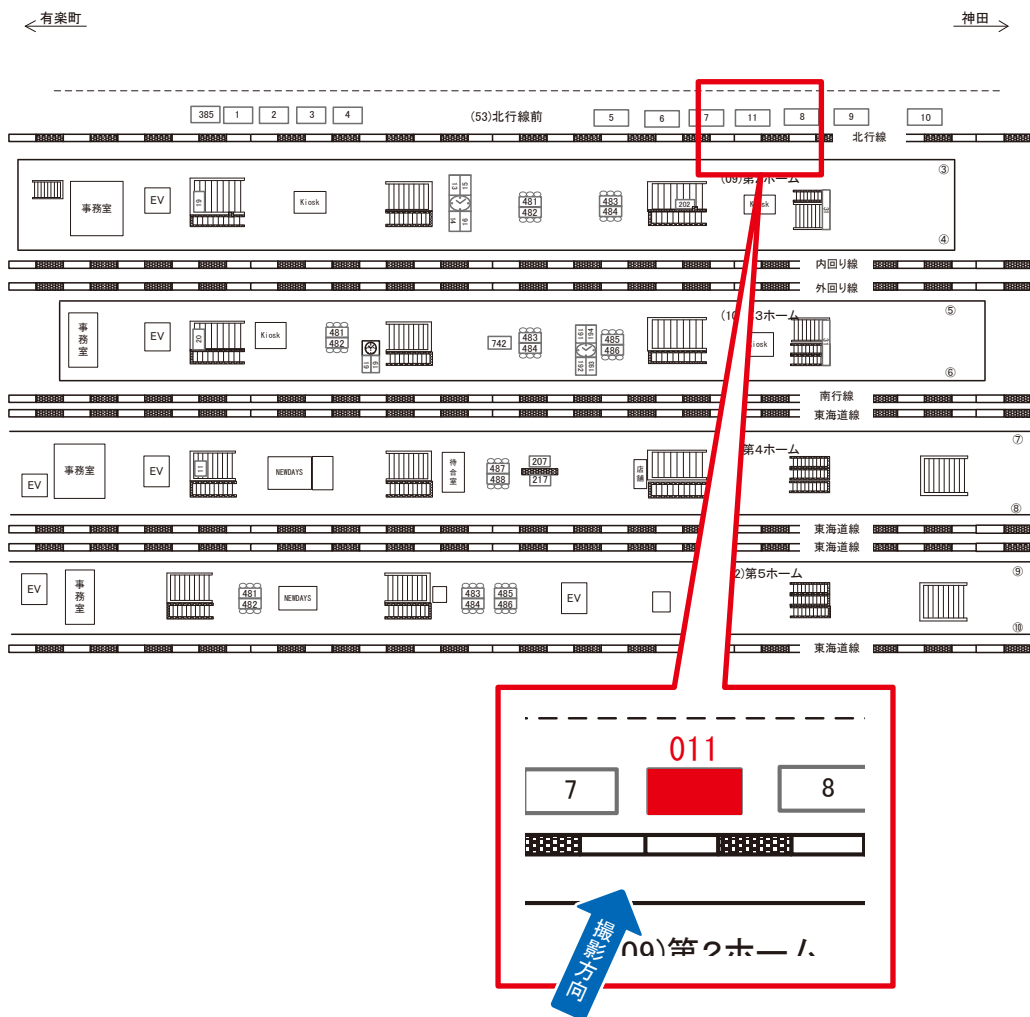

東京駅 北行線前 サインボード (0001-53-011)

媒体番号	駅	場所	サイズ(H×W)	面数	月額定価	電気料金	点灯	返還日
0001-53-011	東京	北行線前	3.20×8.20	1	1,200,000円	24,500円	7:00~23:00	2021/08/10

※業種によっては規制がある場合がございますので、事前にご相談ください。

☆1基でも半額媒体(月額定価より半額になります)

駅看板のサンエイ企画

電話 03-3355-3325

サンエイ企画

検索