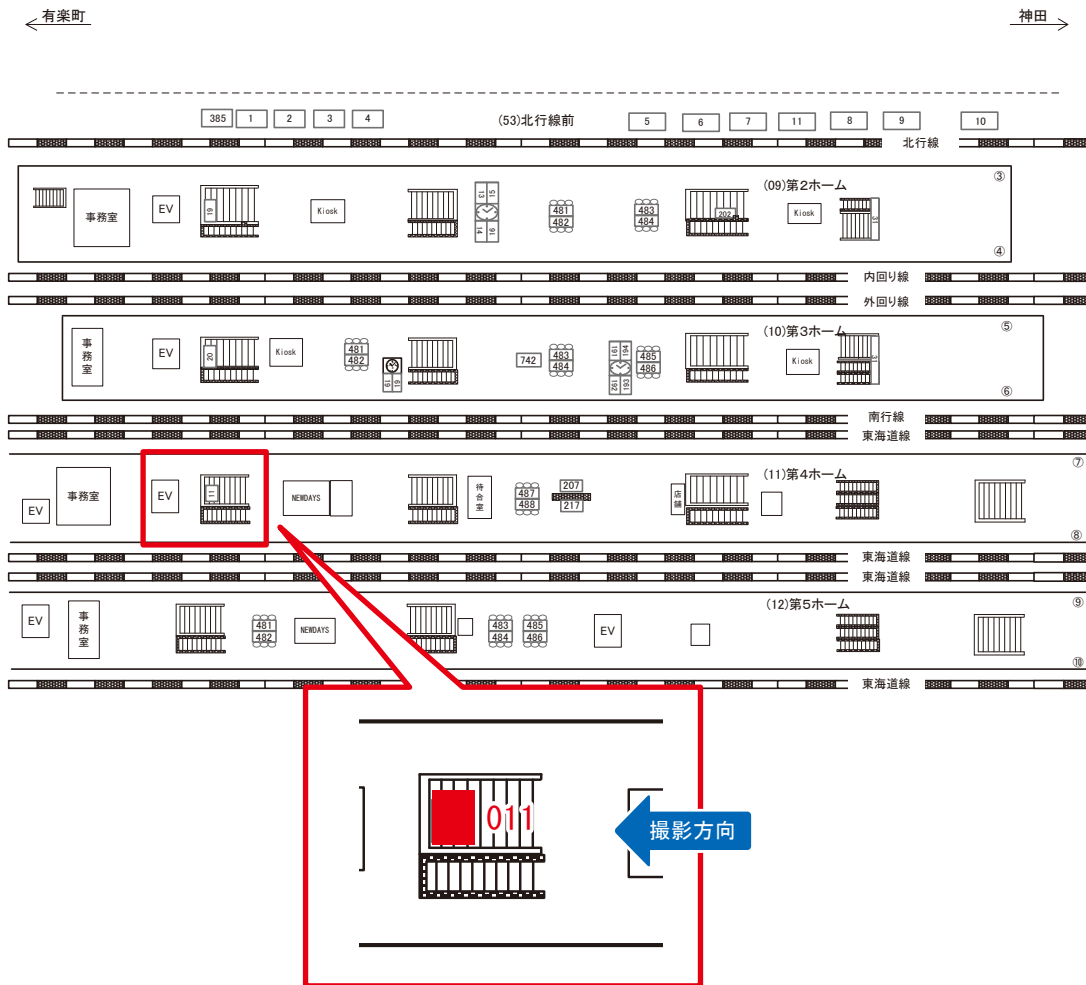

東京駅 第4ホーム(東海⑦・⑧) サインボード (001-11-011)

媒体番号	駅	場所	サイズ(H×W)	面数	月額定価	電気料金	点灯	返還日
0001-11-011	東京	第4ホーム(東海⑦・⑧)	1.05×2.85	1	360,000円	—	—	2022/03/31

※業種によっては規制がある場合がございますので、事前にご相談ください。

☆3基以上申込で半額媒体(月額定価より半額になります)

駅看板のサンエイ企画

電話 03-3355-3325

サンエイ企画

検索