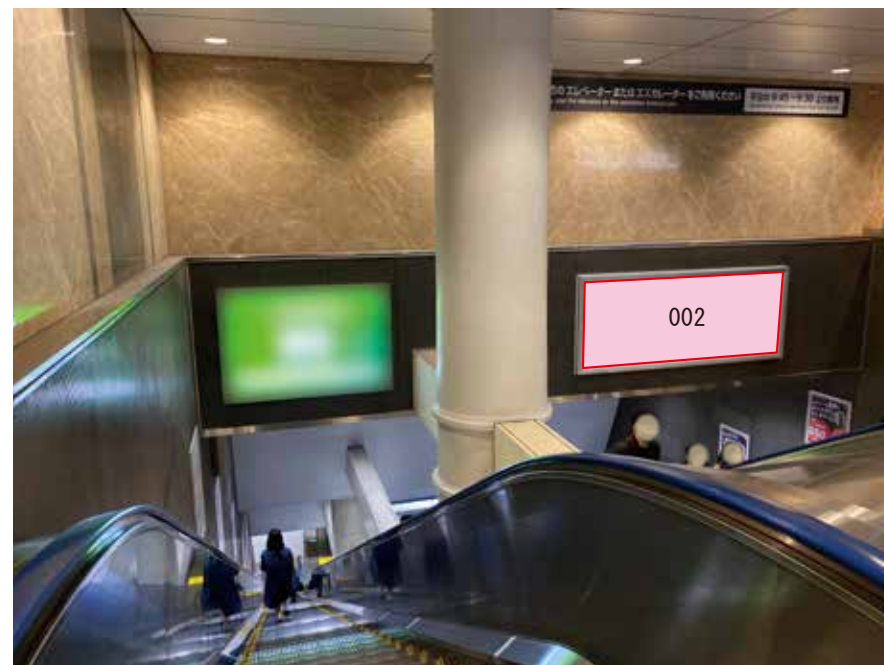

東京駅 1号エスカ サインボード (0001-32-002)

媒体番号	駅	場所	サイズ(H×W)	面数	月額定価	電気料金	点灯	返還日
0001-32-002	東京	1号エスカ	1.20×2.96	1	285,000円	8,400円	7:00~23:00	2021/09/10

※業種によっては規制がある場合がございますので、事前にご相談ください。

☆1基でも半額媒体 (月額定価より半額になります)

駅看板のサンエイ企画

電話 03-3355-3325

サンエイ企画

検索