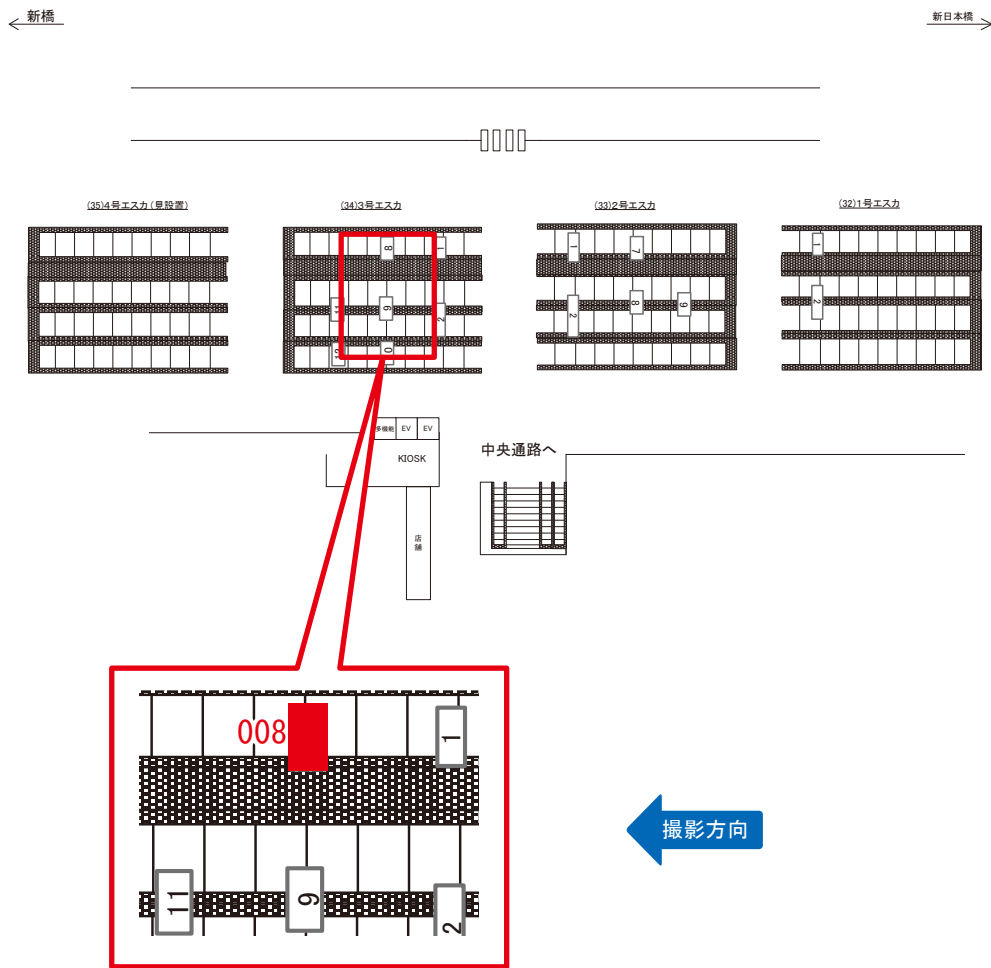

東京駅 3号エスカ サインボード (0001-34-008)

媒体番号	駅	場所	サイズ(H×W)	面数	月額定価	電気料金	点灯	返還日
0001-34-008	東京	3号エスカ	1.20×1.80	1	144,000円	2,800円	7:00~23:00	2022/10/31

※業種によっては規制がある場合がございますので、事前にご相談ください。

駅看板のサンエイ企画

電話 03-3355-3325

サンエイ企画

検索