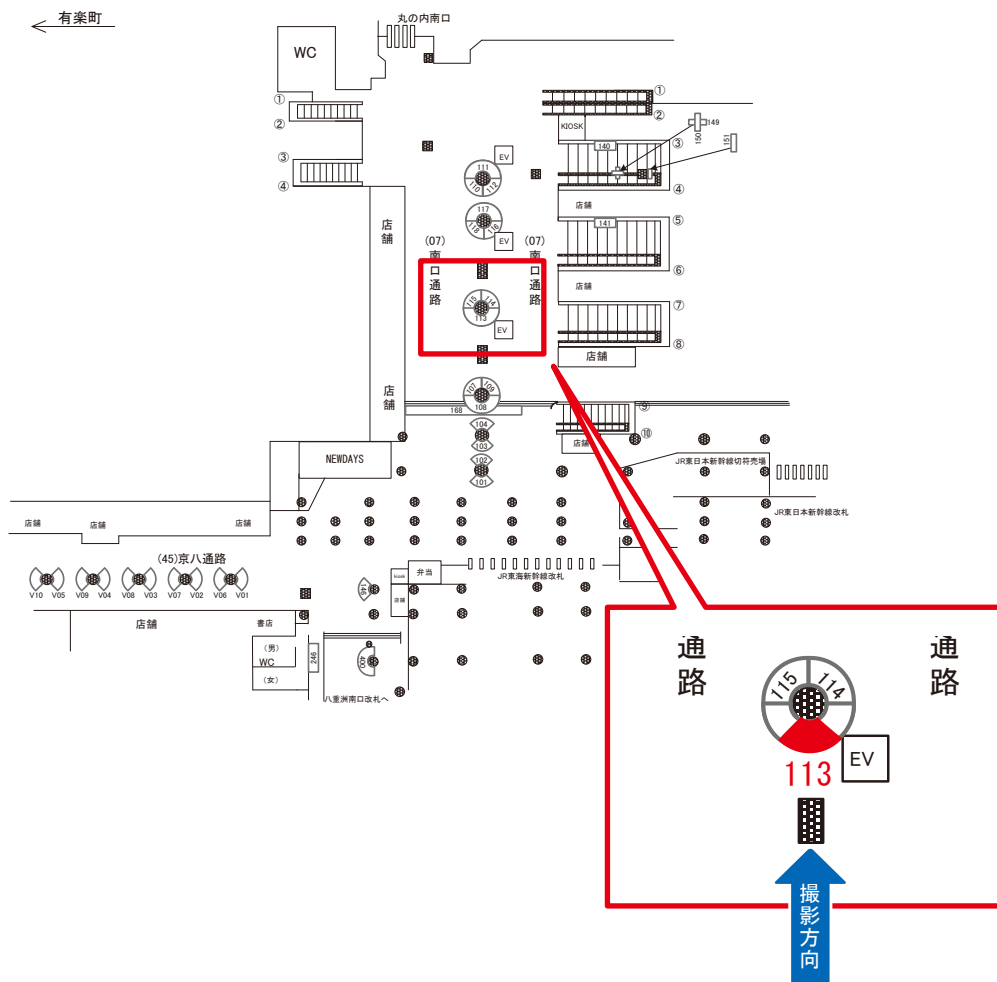

東京駅 南口通路 サインボード (0001-07-113)

媒体番号	駅	場所	サイズ(H×W)	面数	月額定価	電気料金	点灯	返還日
0001-07-113	東京	南口通路	1.76×1.69	1	300,000円	3,500円	7:00~23:00	2022/11/10

※業種によっては規制がある場合がございますので、事前にご相談ください。

113、114、115セット料金 800,000円

駅看板のサンエイ企画

電話 03-3355-3325

サンエイ企画

検索