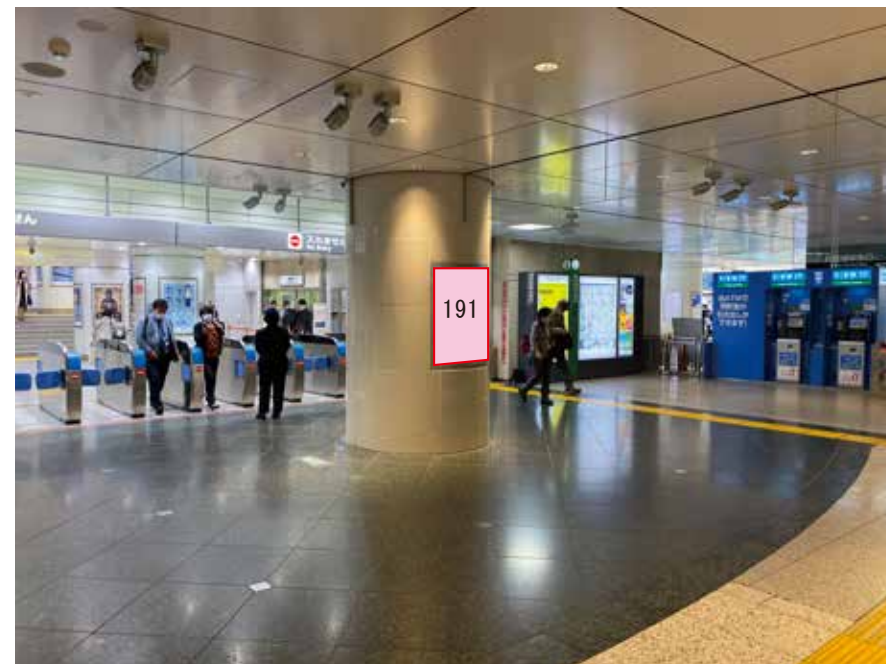

# 東京駅 中央通路 サインボード (0001-06-191)

媒体番号	駅	場所	サイズ(H×W)	面数	月額定価	電気料金	点灯	返還日
0001-06-191	東京	中央通路	1.14×0.84	1	180,000円	880円	7:00~23:00	2020/10/20

※業種によっては規制がある場合がございますので、事前にご相談ください。

☆1基でも半額媒体 (月額定価より半額になります)

駅看板のサンエイ企画