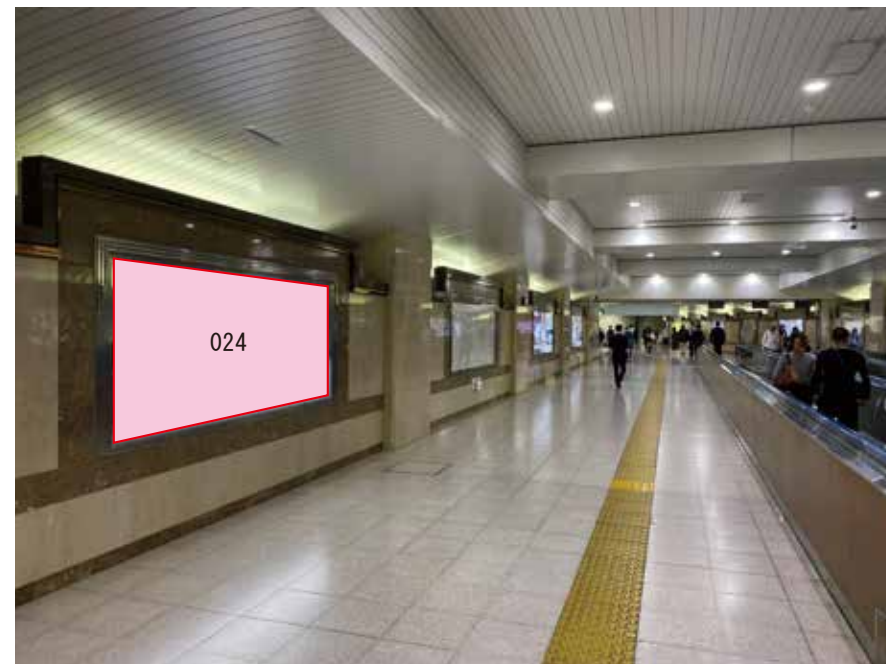

東京駅 京八通路 サインボード (0001-45-024)

媒体番号	駅	場所	サイズ(H×W)	面数	月額定価	電気料金	点灯	返還日
0001-45-024	東京	京八通路	1.38×3.17	1	245,000円	8,400円	7:00~23:00	2022/06/30

※業種によっては規制がある場合がございますので、事前にご相談ください。

駅看板のサンエイ企画

電話 03-3355-3325

サンエイ企画

検索