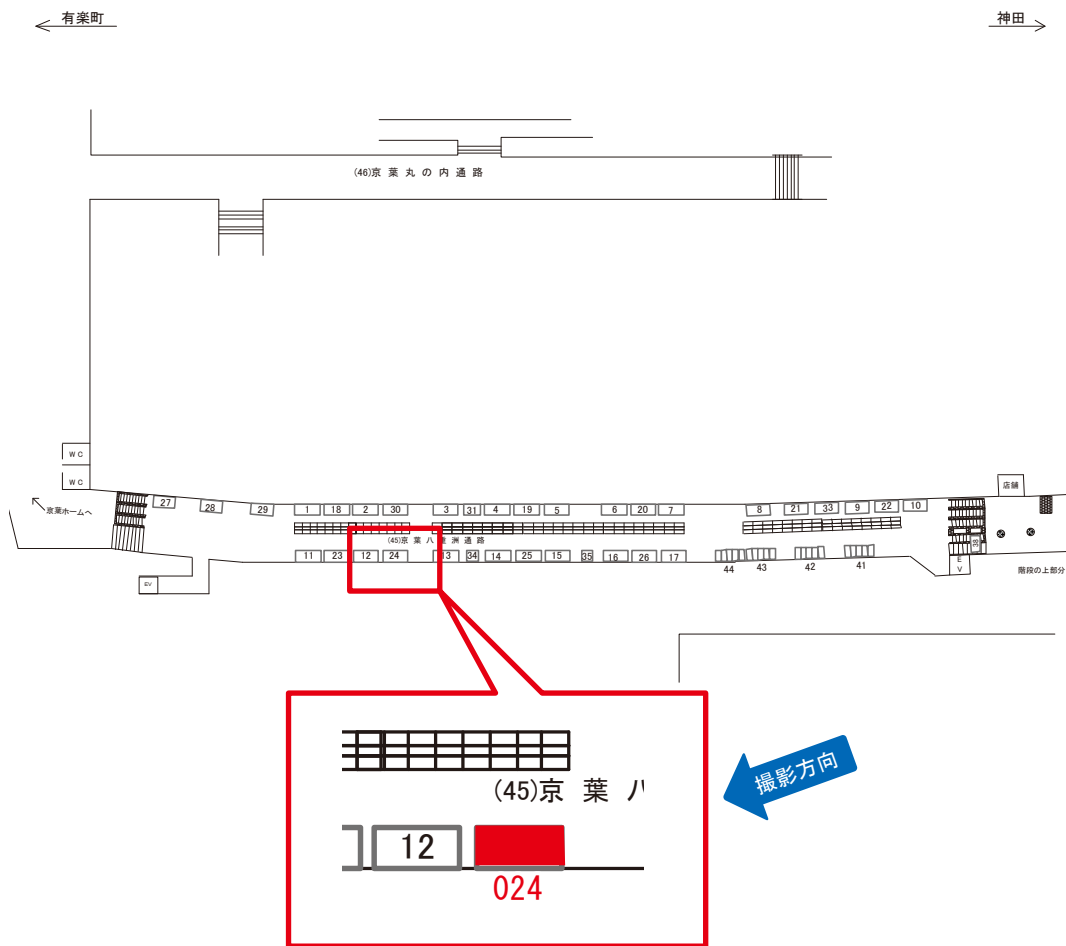

東京駅 京八通路 サインボード (0001-45-024)

媒体番号	駅	場所	サイズ(H×W)	面数	月額定価	電気料金	点灯	返還日
0001-45-024	東京	京八通路	1.38×3.17	1	245,000円	8,400円	7:00~23:00	2022/06/30

※業種によっては規制がある場合がございますので、事前にご相談ください。

駅看板のサンエイ企画

電話 03-3355-3325

サンエイ企画

検索