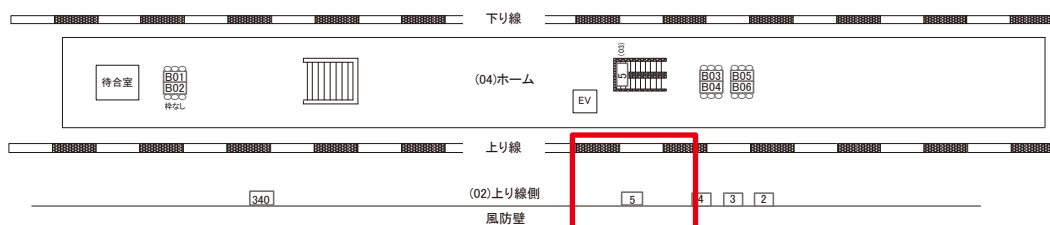

# 浮間舟渡駅 上り線側 サインボード (0308-02-005)

← 新宿

大宮 →

媒体番号	駅	場所	サイズ(H×W)	面数	月額定価	電気料金	点灯	返還日
0308-02-005	浮間舟渡	上り線側	1.20 × 2.70	1	31,000円	—	—	2021/07/31

※業種によっては規制がある場合がございますので、事前にご相談ください。

☆1基でも半額媒体 (月額定価より半額になります)

駅看板のサンエイ企画