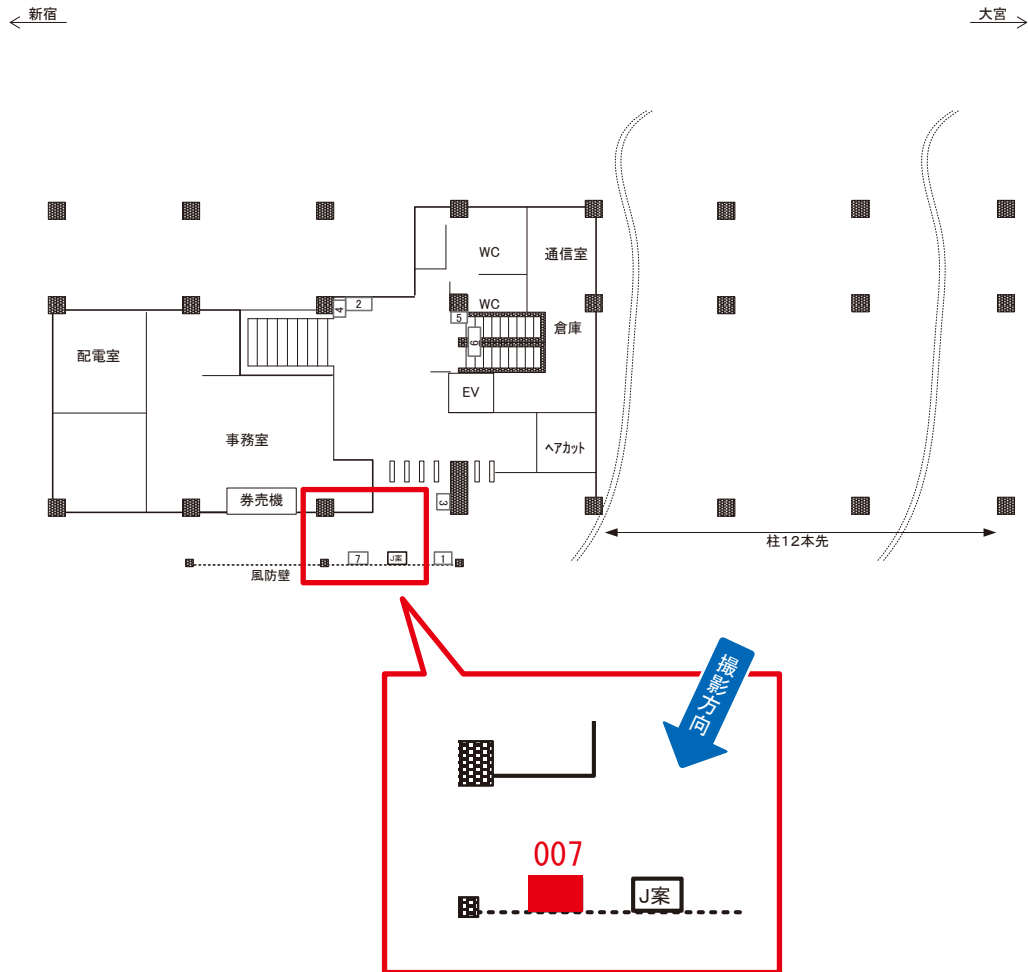

# 浮間舟渡駅 本屋口 サインボード (0308-01-007)

媒体番号	駅	場所	サイズ(H×W)	面数	月額定価	電気料金	点灯	返還日
0308-01-007	浮間舟渡	本屋口	0.60×2.50	1	48,000円	—	—	2020/8/31

※業種によっては規制がある場合がございますので、事前にご相談ください。

☆1基でも半額媒体(月額定価より半額になります)

駅看板のサンエイ企画

電話 03-3355-3325

# 浮間舟渡駅 上り線側 サインボード (0308-02-002)

← 新宿

大宮 →

媒体番号	駅	場所	サイズ(H×W)	面数	月額定価	電気料金	点灯	返還日
0308-02-002	浮間舟渡	上り線側	1.20×2.70	1	31,000円	—	—	2020/12/31

※業種によっては規制がある場合がございますので、事前にご相談ください。

☆1基でも半額媒体 (月額定価より半額になります)

駅看板のサンエイ企画