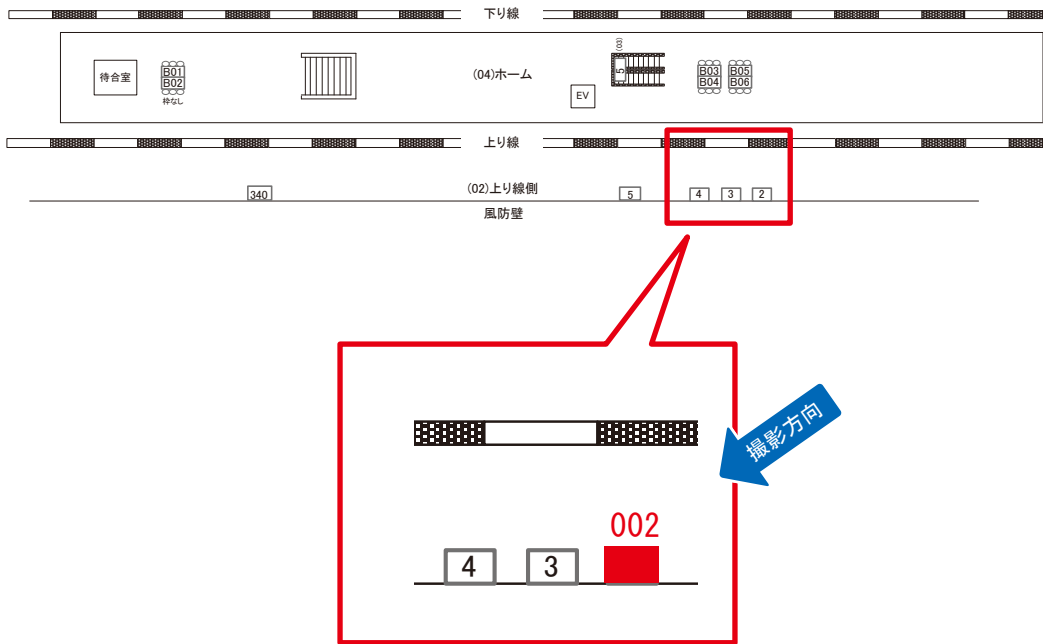

# 浮間舟渡駅 本屋口 サインボード (0308-01-007)

媒体番号	駅	場所	サイズ(H×W)	面数	月額定価	電気料金	点灯	返還日
0308-01-007	浮間舟渡	本屋口	0.60×2.50	1	48,000円	—	—	2020/8/31

※業種によっては規制がある場合がございますので、事前にご相談ください。

☆1基でも半額媒体(月額定価より半額になります)

駅看板のサンエイ企画

電話 03-3355-3325

# 浮間舟渡駅 上り線側 サインボード (0308-02-002)

← 新宿

大宮 →

媒体番号	駅	場所	サイズ(H×W)	面数	月額定価	電気料金	点灯	返還日
0308-02-002	浮間舟渡	上り線側	1.20×2.70	1	31,000円	—	—	2020/12/31

※業種によっては規制がある場合がございますので、事前にご相談ください。

☆1基でも半額媒体 (月額定価より半額になります)

駅看板のサンエイ企画