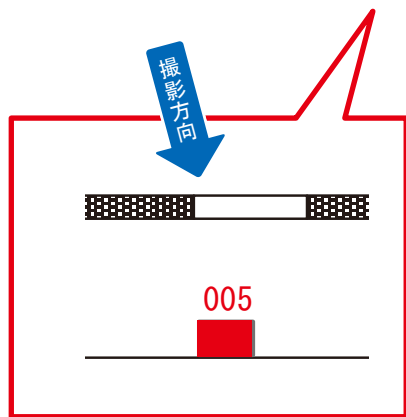

# 浮間舟渡駅 上り線側 サインボード (0308-02-005)

← 新宿

大宮 →

媒体番号	駅	場所	サイズ(H×W)	面数	月額定価	電気料金	点灯	返還日
0308-02-005	浮間舟渡	上り線側	1.20 × 2.70	1	31,000円	—	—	2021/07/31

※業種によっては規制がある場合がございますので、事前にご相談ください。

☆1基でも半額媒体 (月額定価より半額になります)

駅看板のサンエイ企画