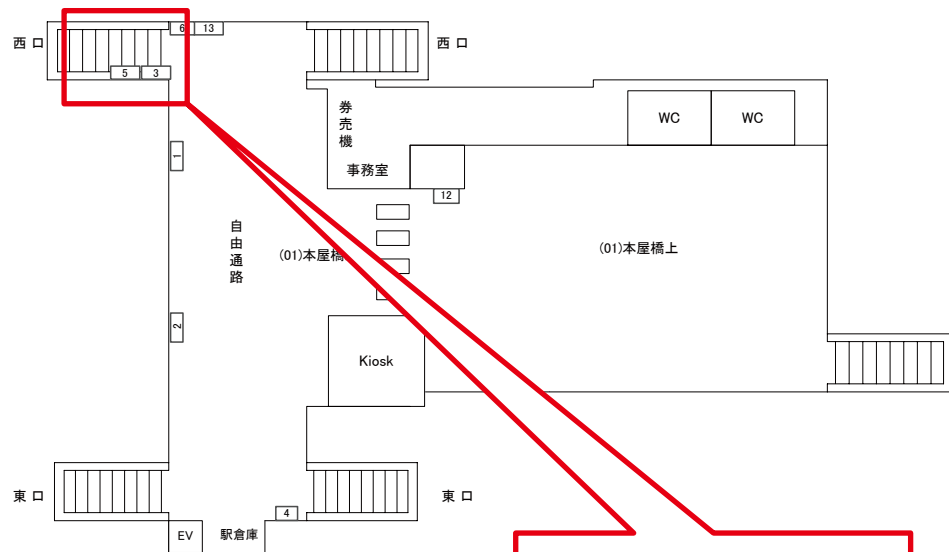

# 土呂駅 本屋橋上 サインボード (0221-01-005)

7146 0221-01_VSD	土呂	0221	01 本屋橋上	2011/02/15 18:22:15
---------------------	----	------	---------	------------------------

← 上野 宇都宮 →

媒体番号	駅	場所	サイズ(H×W)	面数	月額定価	電気料金	点灯	返還日
0221-01-005	土呂	本屋橋上	0.60×1.50	1	17,000円	—	—	2020/07/20