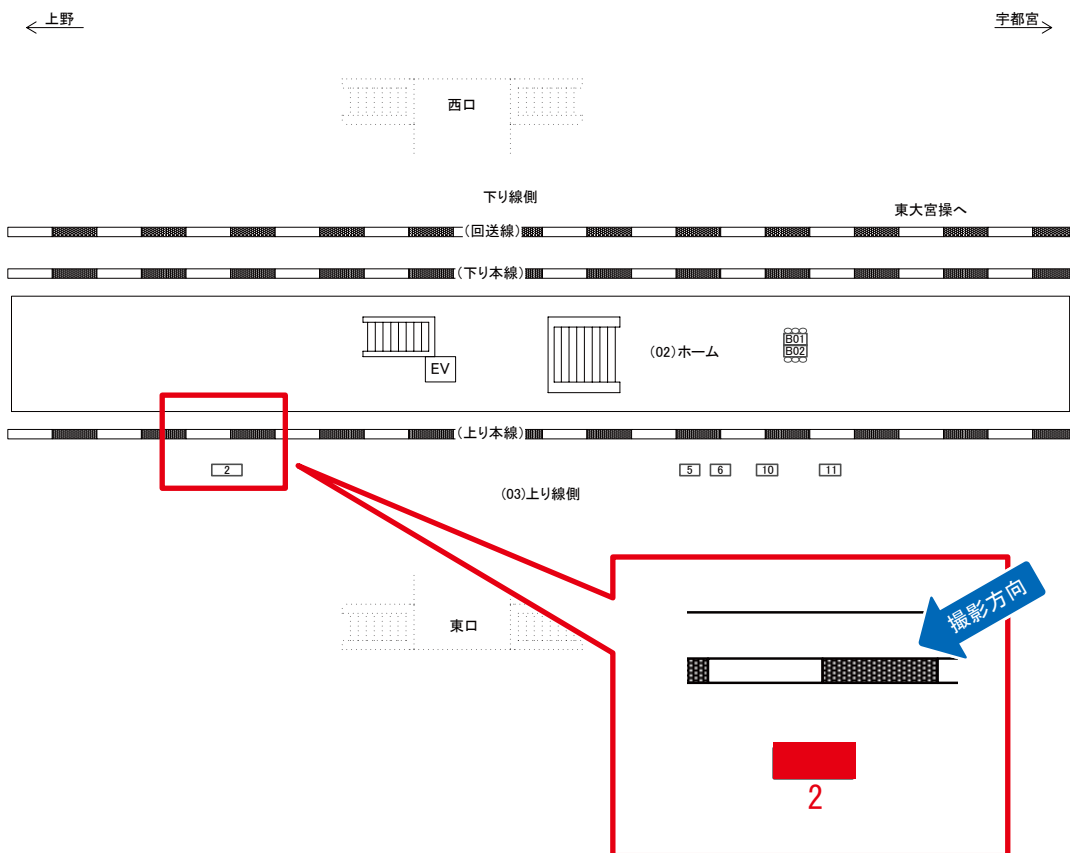

# 土呂駅 上り線側 サインボード (0221-03-002)

媒体番号	駅	場所	サイズ(H×W)	面数	月額定価	電気料金	点灯	返還日
0221-03-002	土呂	上り線側	0.90×2.70	1	27,000円	840円	日没～22:00	2022/12/20

※業種によっては規制がある場合がございますので、事前にご相談ください。