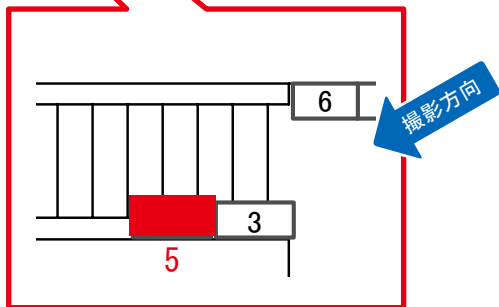

# 土呂駅 本屋橋上 サインボード (0221-01-005)

7146 0221-01_VSD	土呂	0221	01 本屋橋上	2011/02/15 18:22:15
---------------------	----	------	---------	------------------------

← 上野 宇都宮 →

媒体番号	駅	場所	サイズ(H×W)	面数	月額定価	電気料金	点灯	返還日
0221-01-005	土呂	本屋橋上	0.60×1.50	1	17,000円	—	—	2020/07/20