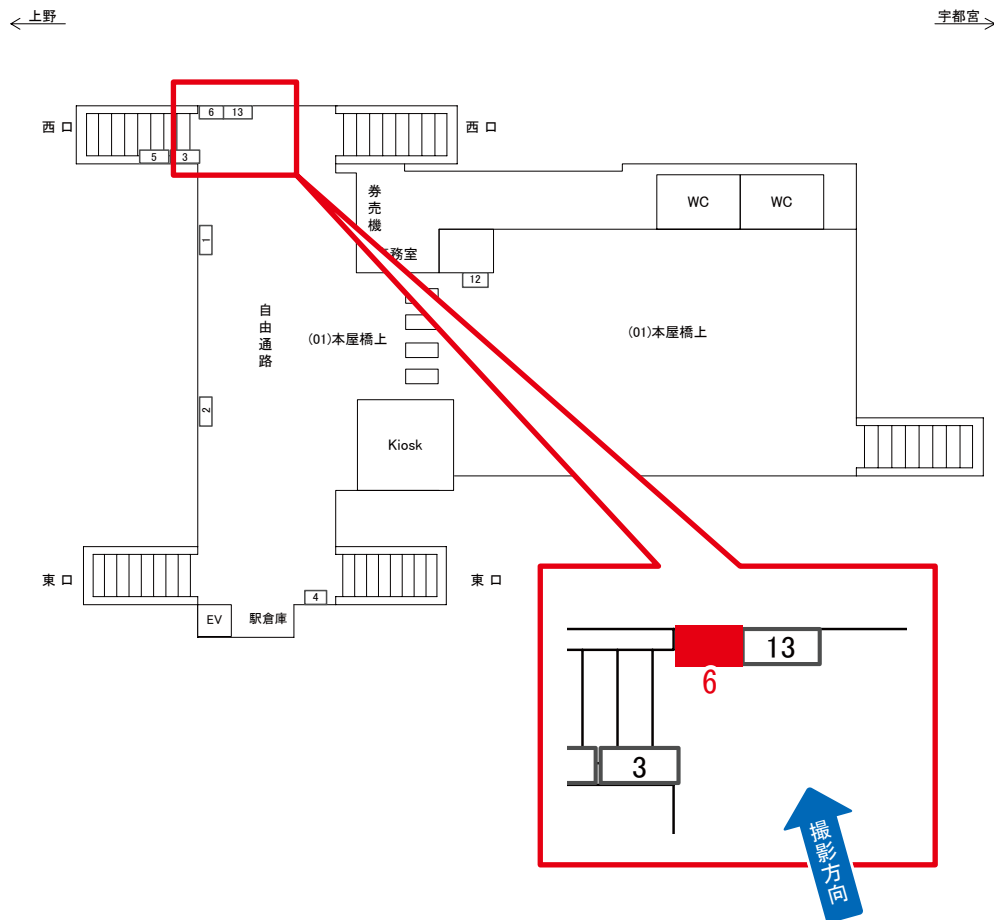

# 土呂駅 本屋橋上 サインボード (0221-01-005)

7146 0221-01_VSD	土呂	0221	01 本屋橋上	2011/02/15 18:22:15
---------------------	----	------	---------	------------------------

← 上野 宇都宮 →

媒体番号	駅	場所	サイズ(H×W)	面数	月額定価	電気料金	点灯	返還日
0221-01-005	土呂	本屋橋上	0.60×1.50	1	17,000円	—	—	2020/07/20

# 土呂駅 本屋橋上 サインボード (0221-01-006)

0221-01-VSD 土呂 0221 01 本屋橋上 2011/02/15 18:22:15

媒体番号	駅	場所	サイズ(H×W)	面数	月額定価	電気料金	点灯	返還日
0221-01-006	土呂	本屋橋上	1.50×0.50	1	30,000円	1,320円	7:00~22:00	2022/01/10

※業種によっては規制がある場合がございますので、事前にご相談ください。