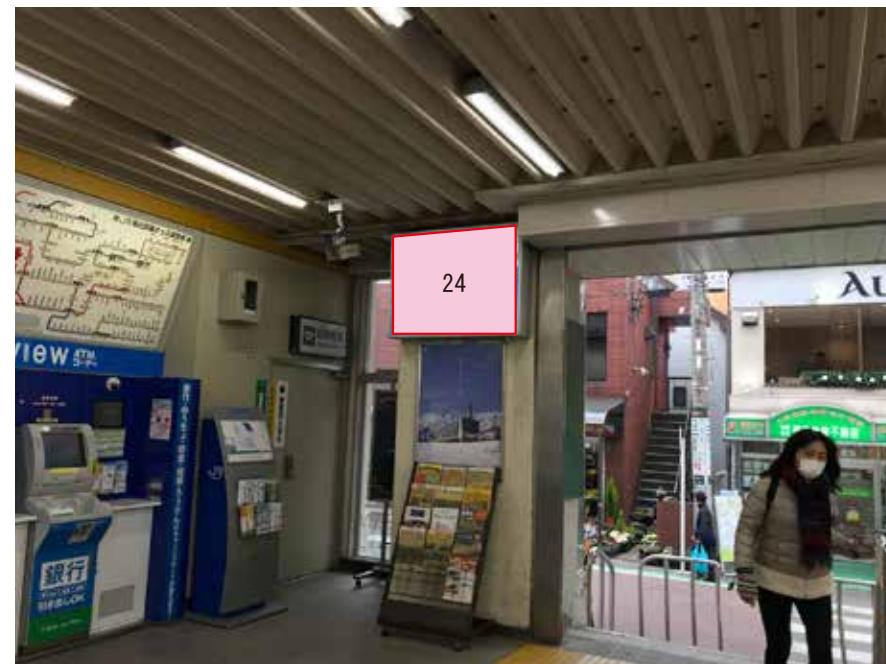

下総中山駅 本屋改札内 サインボード (0613-01-032)

媒体番号	駅	場所	サイズ(H×W)	面数	月額定価	電気料金	点灯	返還日
0613-01-032	下総中山	本屋改札内	1.08 × 1.51	1	18,900円	—	—	2022/08/31

※業種によっては規制がある場合がございますので、事前にご相談ください。

駅看板のサンエイ企画

電話 03-3355-3325

サンエイ企画

検索

下総中山駅 本屋改札外 サインボード (0613-02-024)

媒体番号	駅	場所	サイズ(H×W)	面数	月額定価	電気料金	点灯	返還日
0613-02-024	下総中山	本屋改札外	0.85 × 1.14	1	27,000円	1,240円	—	2022/10/31

※業種によっては規制がある場合がございますので、事前にご相談ください。

駅看板のサンエイ企画

電話 03-3355-3325

サンエイ企画

検索

下総中山駅 本屋改札外 サインボード (0613-02-034)