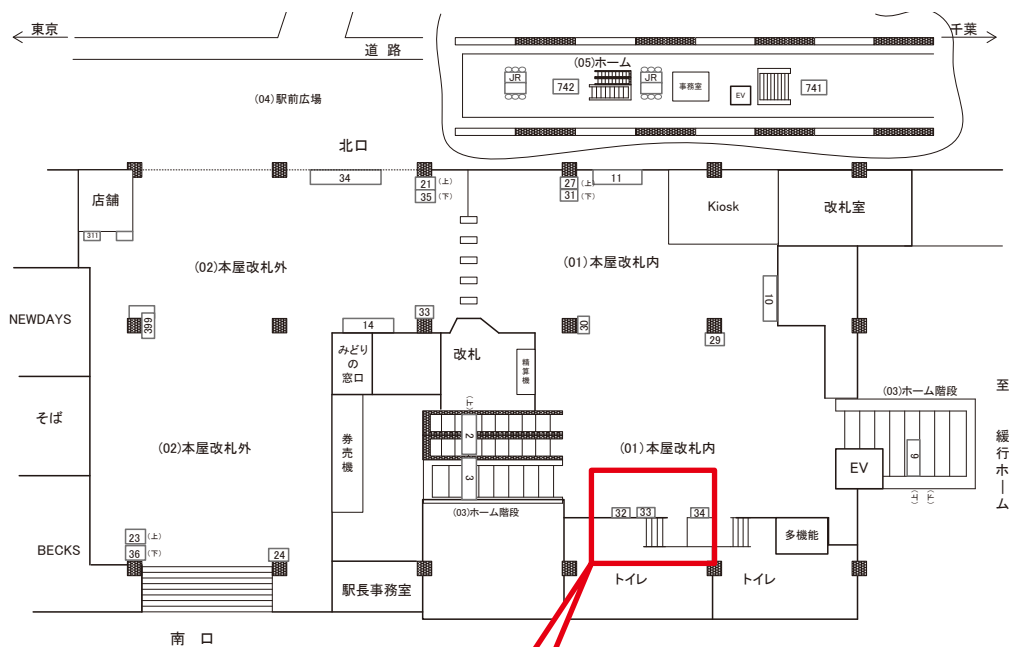

下総中山駅 本屋改札内 サインボード (0613-01-032)

媒体番号	駅	場所	サイズ(H×W)	面数	月額定価	電気料金	点灯	返還日
0613-01-032	下総中山	本屋改札内	1.08 × 1.51	1	18,900円	—	—	2022/08/31

※業種によっては規制がある場合がございますので、事前にご相談ください。

駅看板のサンエイ企画

電話 03-3355-3325

サンエイ企画

検索

下総中山駅 本屋改札外 サインボード (0613-02-024)

媒体番号	駅	場所	サイズ(H×W)	面数	月額定価	電気料金	点灯	返還日
0613-02-024	下総中山	本屋改札外	0.85 × 1.14	1	27,000円	1,240円	—	2022/10/31

※業種によっては規制がある場合がございますので、事前にご相談ください。

駅看板のサンエイ企画

電話 03-3355-3325

サンエイ企画

検索

下総中山駅 本屋改札外 サインボード (0613-02-034)