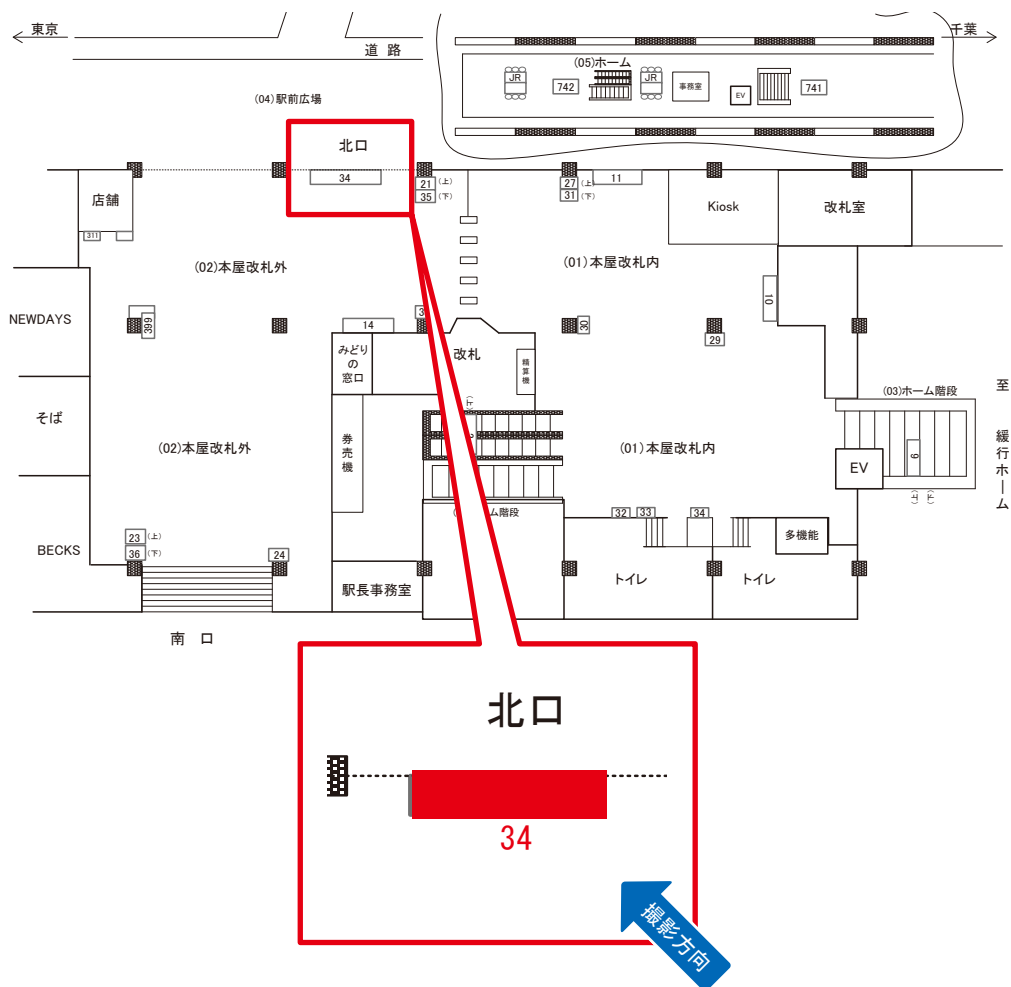

媒体番号	駅	場所	サイズ(H×W)	面数	月額定価	電気料金	点灯	返還日
0613-02-024	下総中山	本屋改札外	0.85 × 1.14	1	27,000円	1,240円	—	2022/10/31

※業種によっては規制がある場合がございますので、事前にご相談ください。

駅看板のサンエイ企画

電話 03-3355-3325

サンエイ企画

検索

下総中山駅 本屋改札外 サインボード (0613-02-034)

媒体番号	駅	場所	サイズ(H×W)	面数	月額定価	電気料金	点灯	返還日
0613-02-034	下総中山	本屋改札外	0.40×4.00	1	80,000円	2,480円	—	2022/10/31

※業種によっては規制がある場合がございますので、事前にご相談ください。

駅看板のサンエイ企画

電話 03-3355-3325

サンエイ企画

検索