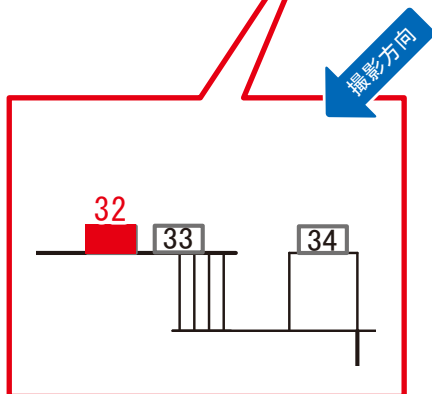

下総中山駅 本屋改札内 サインボード (0613-01-032)

媒体番号	駅	場所	サイズ(H×W)	面数	月額定価	電気料金	点灯	返還日
0613-01-032	下総中山	本屋改札内	1.08 × 1.51	1	18,900円	—	—	2022/08/31

※業種によっては規制がある場合がございますので、事前にご相談ください。

駅看板のサンエイ企画

電話 03-3355-3325

サンエイ企画

検索

下総中山駅 本屋改札外 サインボード (0613-02-024)