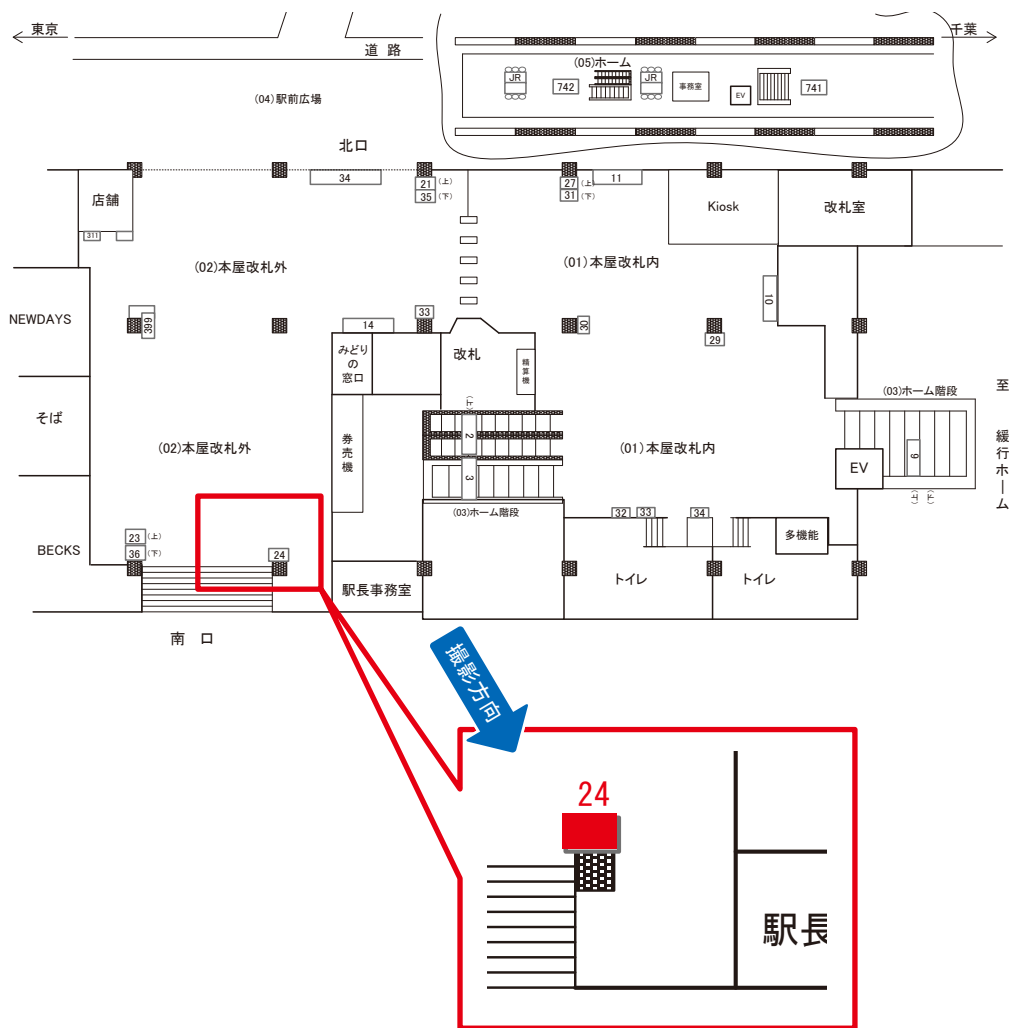

下総中山駅 本屋改札内 サインボード (0613-01-032)

媒体番号	駅	場所	サイズ(H×W)	面数	月額定価	電気料金	点灯	返還日
0613-01-032	下総中山	本屋改札内	1.08 × 1.51	1	18,900円	—	—	2022/08/31

※業種によっては規制がある場合がございますので、事前にご相談ください。

駅看板のサンエイ企画

電話 03-3355-3325

サンエイ企画

検索

下総中山駅 本屋改札外 サインボード (0613-02-024)

媒体番号	駅	場所	サイズ(H×W)	面数	月額定価	電気料金	点灯	返還日
0613-02-024	下総中山	本屋改札外	0.85 × 1.14	1	27,000円	1,240円	—	2022/10/31

※業種によっては規制がある場合がございますので、事前にご相談ください。

駅看板のサンエイ企画

電話 03-3355-3325

サンエイ企画

検索

下総中山駅 本屋改札外 サインボード (0613-02-034)

媒体番号	駅	場所	サイズ(H×W)	面数	月額定価	電気料金	点灯	返還日
0613-02-034	下総中山	本屋改札外	0.40×4.00	1	80,000円	2,480円	—	2022/10/31

※業種によっては規制がある場合がございますので、事前にご相談ください。

駅看板のサンエイ企画

電話 03-3355-3325

サンエイ企画

検索