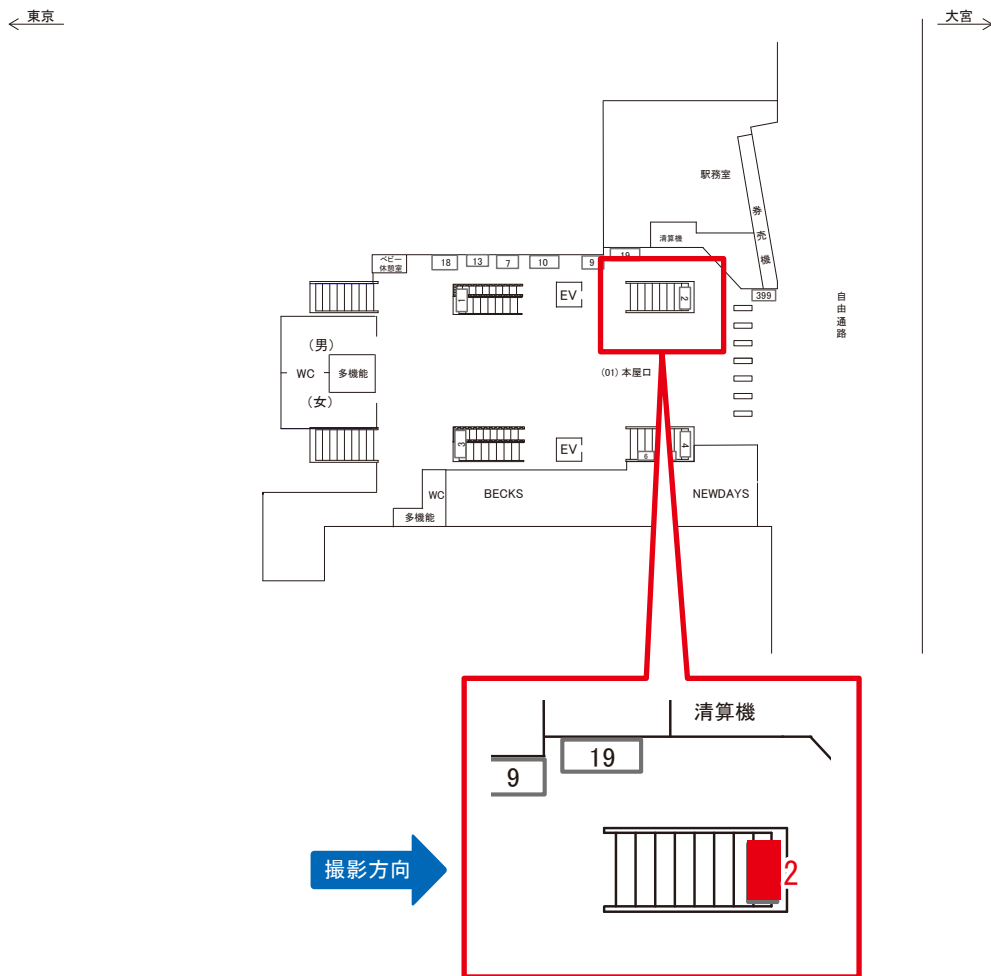

さいたま新都心駅 本屋口 サインボード (0319-01-002)

媒体番号	駅	場所	サイズ(H×W)	面数	月額定価	電気料金	点灯	返還日
0319-01-002	さいたま新都心	本屋口	1.20×2.70	1	110,000円	7,000円	7:00~23:00	2022/10/10

※業種によっては規制がある場合がございますので、事前にご相談ください。

駅看板のサンエイ企画

電話 03-3355-3325

サンエイ企画

検索

さいたま新都心駅 本屋口 サインボード (0319-01-009)

媒体番号	駅	場所	サイズ(H×W)	面数	月額定価	電気料金	点灯	返還日
0319-01-009	さいたま新都心	本屋口	1.19×3.00	1	85,000円	7,000円	7:00~23:00	2022/10/31

※業種によっては規制がある場合がございますので、事前にご相談ください。

駅看板のサンエイ企画

電話 03-3355-3325

サンエイ企画

検索

さいたま新都心駅 本屋口 サインボード (0319-01-010)

媒体番号	駅	場所	サイズ(H×W)	面数	月額定価	電気料金	点灯	返還日
0319-01-010	さいたま新都心	本屋口	1.19×3.00	1	85,000円	7,000円	7:00~23:00	2020/11/10

※業種によっては規制がある場合がございますので、事前にご相談ください。

☆1基でも半額媒体 (月額定価より半額になります)