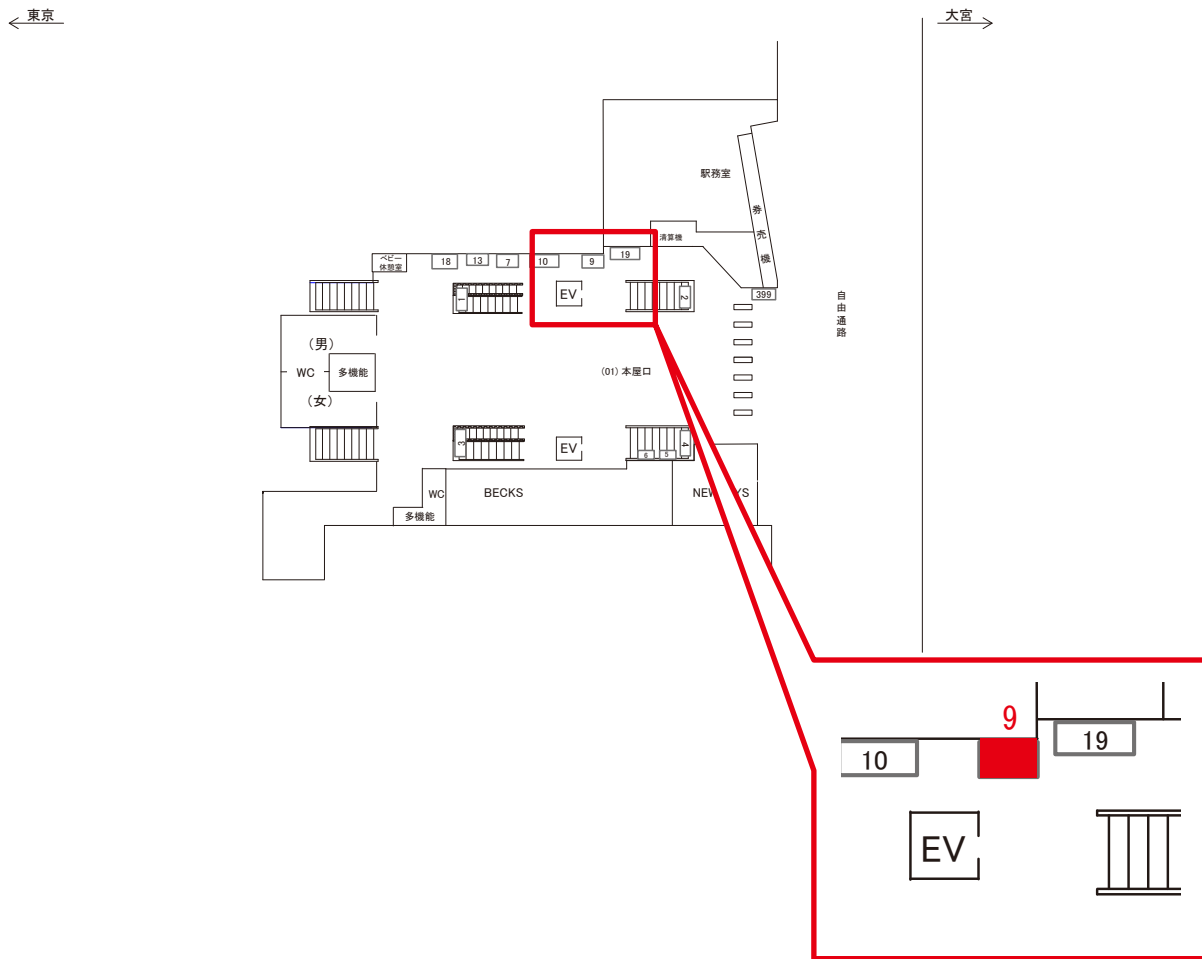

さいたま新都心駅 本屋口 サインボード (0319-01-002)

媒体番号	駅	場所	サイズ(H×W)	面数	月額定価	電気料金	点灯	返還日
0319-01-002	さいたま新都心	本屋口	1.20×2.70	1	110,000円	7,000円	7:00~23:00	2022/10/10

※業種によっては規制がある場合がございますので、事前にご相談ください。

駅看板のサンエイ企画

電話 03-3355-3325

サンエイ企画

検索

さいたま新都心駅 本屋口 サインボード (0319-01-009)

媒体番号	駅	場所	サイズ(H×W)	面数	月額定価	電気料金	点灯	返還日
0319-01-009	さいたま新都心	本屋口	1.19×3.00	1	85,000円	7,000円	7:00~23:00	2022/10/31

※業種によっては規制がある場合がございますので、事前にご相談ください。

駅看板のサンエイ企画

電話 03-3355-3325

サンエイ企画

検索

さいたま新都心駅 本屋口 サインボード (0319-01-010)

媒体番号	駅	場所	サイズ(H×W)	面数	月額定価	電気料金	点灯	返還日
0319-01-010	さいたま新都心	本屋口	1.19×3.00	1	85,000円	7,000円	7:00~23:00	2020/11/10

※業種によっては規制がある場合がございますので、事前にご相談ください。

☆1基でも半額媒体 (月額定価より半額になります)