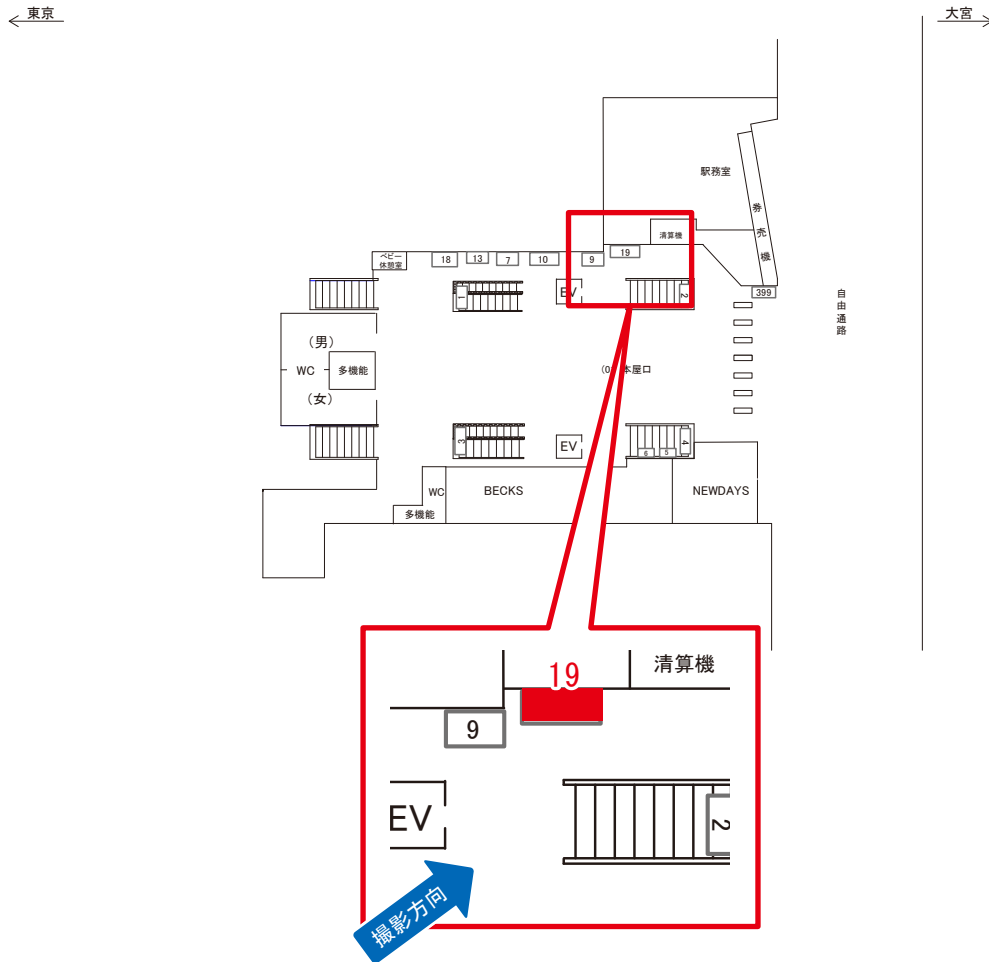

サンエイ企画

検索

さいたま新都心駅 本屋口 サインボード (0319-01-010)

媒体番号	駅	場所	サイズ(H×W)	面数	月額定価	電気料金	点灯	返還日
0319-01-010	さいたま新都心	本屋口	1.19×3.00	1	85,000円	7,000円	7:00~23:00	2020/11/10

※業種によっては規制がある場合がございますので、事前にご相談ください。

☆1基でも半額媒体 (月額定価より半額になります)

駅看板のサンエイ企画

電話 03-3355-3325

サンエイ企画

検索

さいたま新都心駅 本屋口 サインボード (0319-01-019)

媒体番号	駅	場所	サイズ(H×W)	面数	月額定価	電気料金	点灯	返還日
0319-01-019	さいたま新都心	本屋口	1.20×2.40	1	100,000円	7,000円	7:00~23:00	2021/06/10

※業種によっては規制がある場合がございますので、事前にご相談ください。