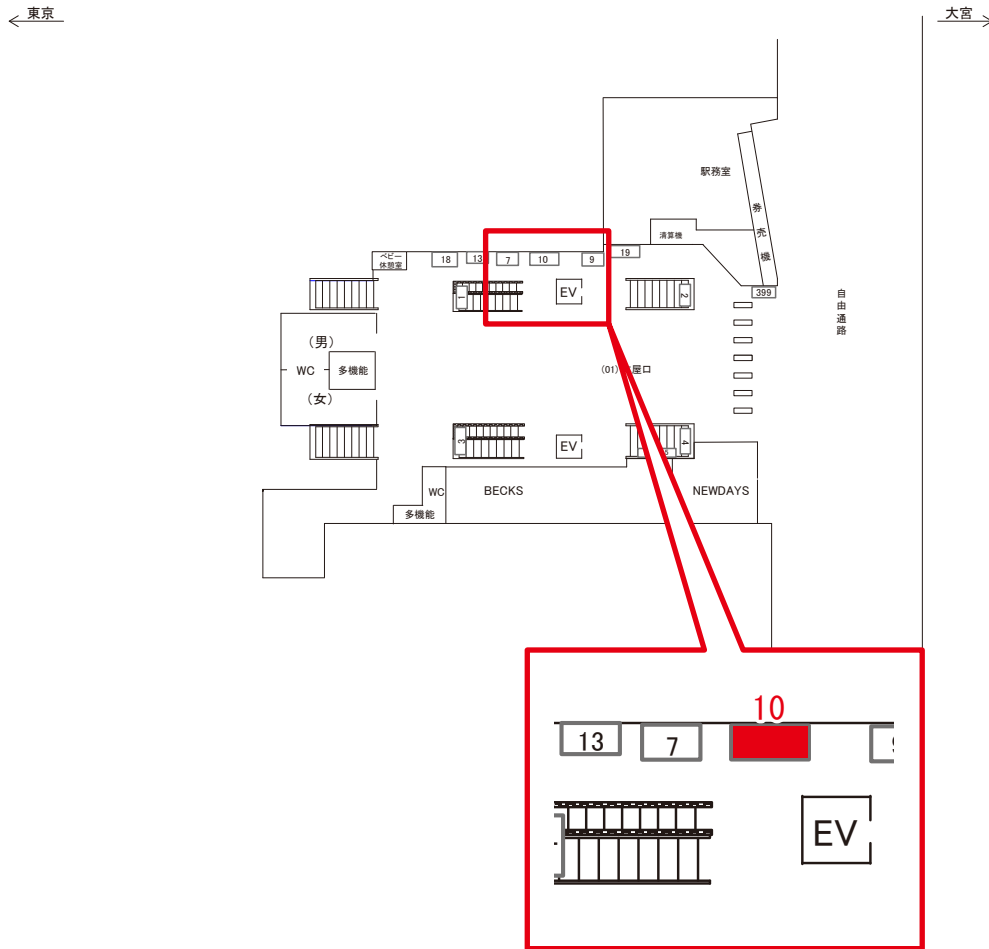

サンエイ企画

検索

さいたま新都心駅 本屋口 サインボード (0319-01-009)

媒体番号	駅	場所	サイズ(H×W)	面数	月額定価	電気料金	点灯	返還日
0319-01-009	さいたま新都心	本屋口	1.19×3.00	1	85,000円	7,000円	7:00~23:00	2022/10/31

※業種によっては規制がある場合がございますので、事前にご相談ください。

駅看板のサンエイ企画

電話 03-3355-3325

サンエイ企画

検索

さいたま新都心駅 本屋口 サインボード (0319-01-010)

媒体番号	駅	場所	サイズ(H×W)	面数	月額定価	電気料金	点灯	返還日
0319-01-010	さいたま新都心	本屋口	1.19×3.00	1	85,000円	7,000円	7:00~23:00	2020/11/10

※業種によっては規制がある場合がございますので、事前にご相談ください。

☆1基でも半額媒体 (月額定価より半額になります)