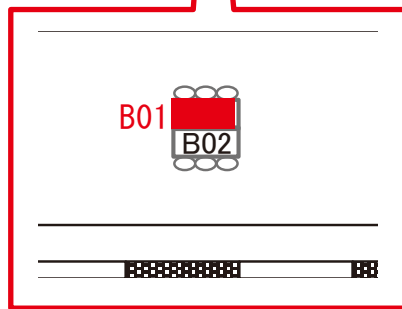

古河駅 上りホーム サインボード (0228-03-B01)

← 上野

宇都宮 →

撮影方向

※両面販売 (B02)

媒体番号	駅	場所	サイズ(H×W)	面数	月額定価	電気料金	点灯	返還日
0228-03-B01	古河	上りホーム	0.72 × 3.00	1	15,000円	—	—	2022/12/10

※業種によっては規制がある場合がございますので、事前にご相談ください。

駅看板のサンエイ企画

電話 03-3355-3325

サンエイ企画

検索

古河駅 下りホーム サインボード (0228-04-003)

←上野

宇都宮→

媒体番号	駅	場所	サイズ(H×W)	面数	月額定価	電気料金	点灯	返還日
0228-04-003	古河	下りホーム	1.50×3.00	1	40,000円	—	—	2022/09/30

※業種によっては規制がある場合がございますので、事前にご相談ください。