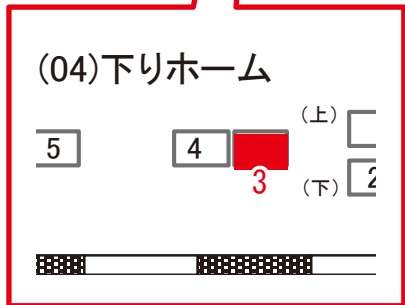

古河駅 上りホーム サインボード (0228-03-B01)

← 上野

宇都宮 →

撮影方向

※両面販売 (B02)

媒体番号	駅	場所	サイズ(H×W)	面数	月額定価	電気料金	点灯	返還日
0228-03-B01	古河	上りホーム	0.72 × 3.00	1	15,000円	—	—	2022/12/10

※業種によっては規制がある場合がございますので、事前にご相談ください。

駅看板のサンエイ企画

電話 03-3355-3325

サンエイ企画

検索

古河駅 下りホーム サインボード (0228-04-003)

←上野

宇都宮→

媒体番号	駅	場所	サイズ(H×W)	面数	月額定価	電気料金	点灯	返還日
0228-04-003	古河	下りホーム	1.50×3.00	1	40,000円	—	—	2022/09/30

※業種によっては規制がある場合がございますので、事前にご相談ください。