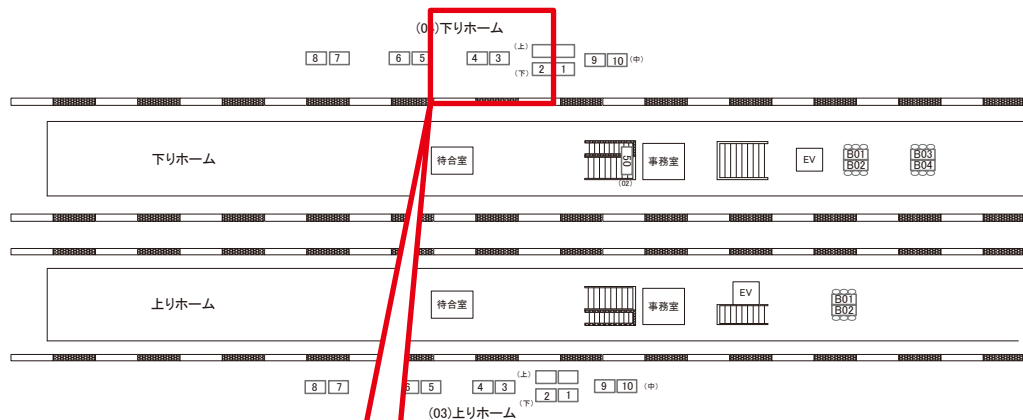

古河駅 上りホーム サインボード (0228-03-B01)

← 上野

宇都宮 →

撮影方向

※両面販売 (B02)

媒体番号	駅	場所	サイズ(H×W)	面数	月額定価	電気料金	点灯	返還日
0228-03-B01	古河	上りホーム	0.72 × 3.00	1	15,000円	—	—	2022/12/10

※業種によっては規制がある場合がございますので、事前にご相談ください。

駅看板のサンエイ企画

電話 03-3355-3325

サンエイ企画

検索

古河駅 下りホーム サインボード (0228-04-003)

←上野

宇都宮→

媒体番号	駅	場所	サイズ(H×W)	面数	月額定価	電気料金	点灯	返還日
0228-04-003	古河	下りホーム	1.50×3.00	1	40,000円	—	—	2022/09/30

※業種によっては規制がある場合がございますので、事前にご相談ください。