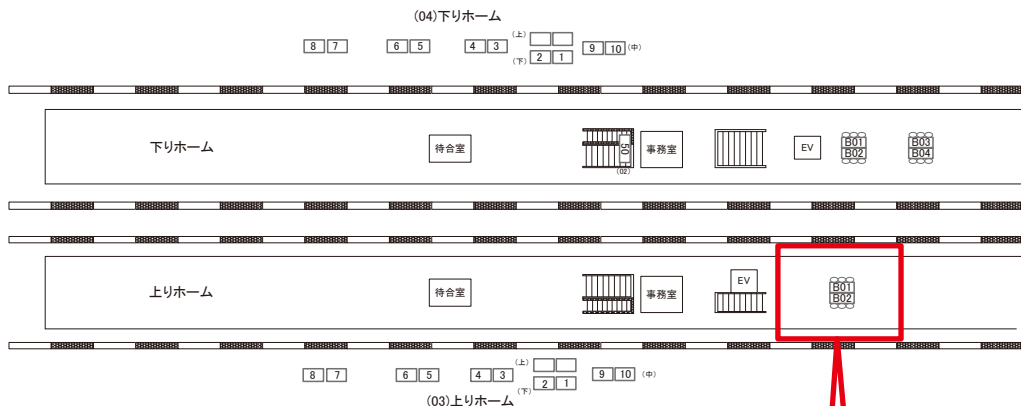

古河駅 上りホーム サインボード (0228-03-B01)

← 上野

宇都宮 →

撮影方向

※両面販売 (B02)

媒体番号	駅	場所	サイズ(H×W)	面数	月額定価	電気料金	点灯	返還日
0228-03-B01	古河	上りホーム	0.72 × 3.00	1	15,000円	—	—	2022/12/10

※業種によっては規制がある場合がございますので、事前にご相談ください。

駅看板のサンエイ企画

電話 03-3355-3325

サンエイ企画

検索

古河駅 下りホーム サインボード (0228-04-003)

←上野

宇都宮→

媒体番号	駅	場所	サイズ(H×W)	面数	月額定価	電気料金	点灯	返還日
0228-04-003	古河	下りホーム	1.50×3.00	1	40,000円	—	—	2022/09/30

※業種によっては規制がある場合がございますので、事前にご相談ください。