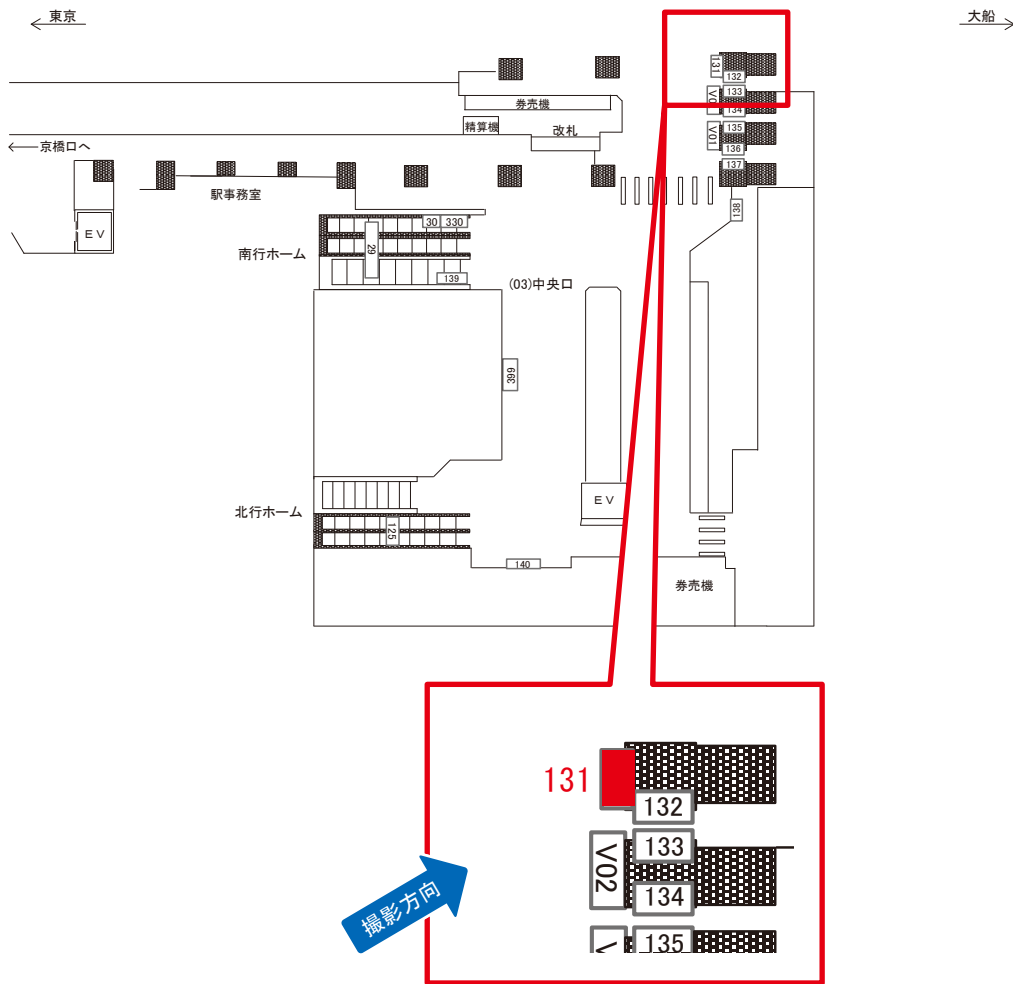

有楽町駅 本屋改札内 サインボード (0002-01-051)

← 東京

大船 →

媒体番号	駅	場所	サイズ(H×W)	面数	月額定価	電気料金	点灯	返還日
0002-01-051	有楽町	本屋改札内	1.27×1.52	1	107,000円	6,480円	7:00~23:00	2022/08/10

※業種によっては規制がある場合がございますので、事前にご相談ください。

駅看板のサンエイ企画

電話 03-3355-3325

サンエイ企画

検索

有楽町駅 中央口 サインボード (0002-03-131)

媒体番号	駅	場所	サイズ(H×W)	面数	月額定価	電気料金	点灯	返還日
0002-03-131	有楽町	中央口	1.52×0.96	1	210,000円	1,230円	7:00~23:00	2022/10/31

※業種によっては規制がある場合がございますので、事前にご相談ください。

駅看板のサンエイ企画

電話 03-3355-3325

サンエイ企画

検索

有楽町駅 中央口 サインボード (0002-03-330)

大船 →

媒体番号	駅	場所	サイズ(H×W)	面数	月額定価	電気料金	点灯	返還日
0002-03-330	有楽町	中央口	1.17×1.60	1	150,000円	—	—	2022/03/31

※業種によっては規制がある場合がございますので、事前にご相談ください。

☆3基以上申込で半額媒体(月額定価より半額になります)

駅看板のサンエイ企画