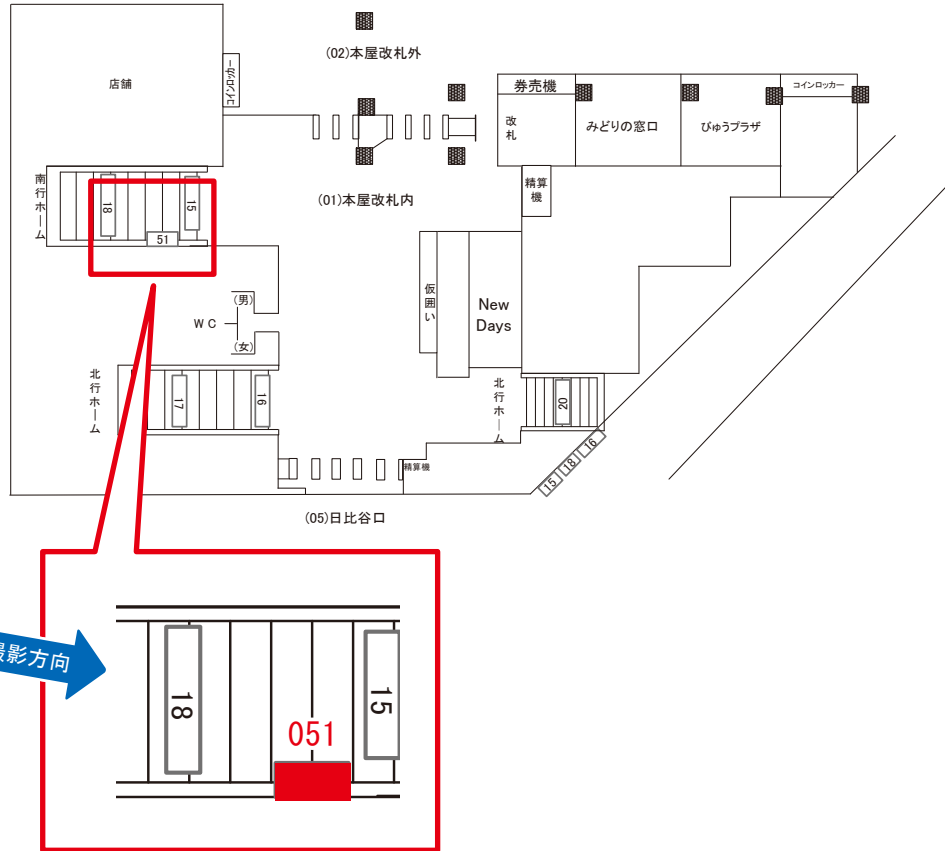

有楽町駅 本屋改札内 サインボード (0002-01-051)

← 東京

大船 →

媒体番号	駅	場所	サイズ(H×W)	面数	月額定価	電気料金	点灯	返還日
0002-01-051	有楽町	本屋改札内	1.27×1.52	1	107,000円	6,480円	7:00~23:00	2022/08/10

※業種によっては規制がある場合がございますので、事前にご相談ください。

駅看板のサンエイ企画

電話 03-3355-3325

サンエイ企画

検索

有楽町駅 中央口 サインボード (0002-03-131)

媒体番号	駅	場所	サイズ(H×W)	面数	月額定価	電気料金	点灯	返還日
0002-03-131	有楽町	中央口	1.52×0.96	1	210,000円	1,230円	7:00~23:00	2022/10/31

※業種によっては規制がある場合がございますので、事前にご相談ください。

駅看板のサンエイ企画

電話 03-3355-3325

サンエイ企画

検索

有楽町駅 中央口 サインボード (0002-03-330)

大船 →

媒体番号	駅	場所	サイズ(H×W)	面数	月額定価	電気料金	点灯	返還日
0002-03-330	有楽町	中央口	1.17×1.60	1	150,000円	—	—	2022/03/31

※業種によっては規制がある場合がございますので、事前にご相談ください。

☆3基以上申込で半額媒体(月額定価より半額になります)

駅看板のサンエイ企画

電話 03-3355-3325

サンエイ企画

検索

有楽町駅 京橋口 サインボード (0002-04-018)

媒体番号	駅	場所	サイズ(H×W)	面数	月額定価	電気料金	点灯	返還日
0002-04-018	有楽町	京橋口	1.60×2.30	1	213,000円	—	—	2022/03/31

※業種によっては規制がある場合がございますので、事前にご相談ください。

☆3基以上申込で半額媒体(月額定価より半額になります)