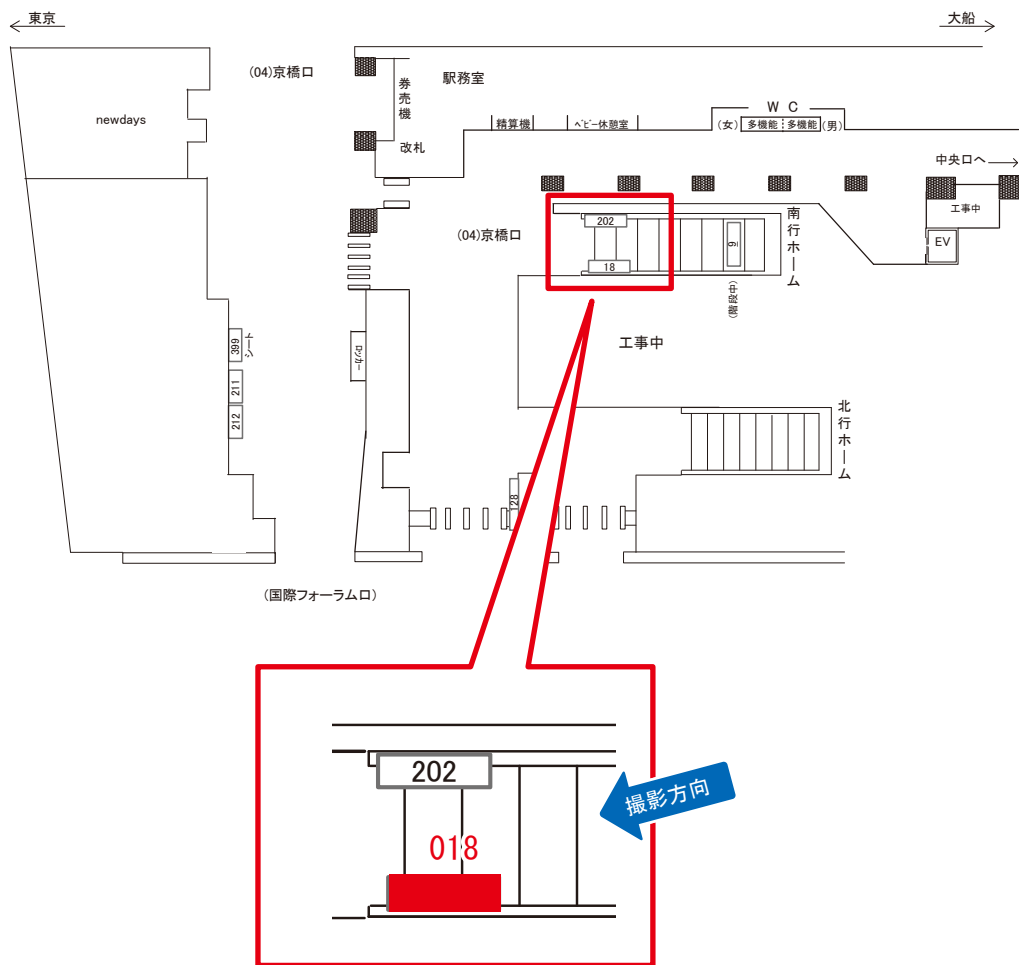

サンエイ企画

検索

有楽町駅 中央口 サインボード (0002-03-330)

大船 →

媒体番号	駅	場所	サイズ(H×W)	面数	月額定価	電気料金	点灯	返還日
0002-03-330	有楽町	中央口	1.17×1.60	1	150,000円	—	—	2022/03/31

※業種によっては規制がある場合がございますので、事前にご相談ください。

☆3基以上申込で半額媒体(月額定価より半額になります)

駅看板のサンエイ企画

電話 03-3355-3325

サンエイ企画

検索

有楽町駅 京橋口 サインボード (0002-04-018)

媒体番号	駅	場所	サイズ(H×W)	面数	月額定価	電気料金	点灯	返還日
0002-04-018	有楽町	京橋口	1.60×2.30	1	213,000円	—	—	2022/03/31

※業種によっては規制がある場合がございますので、事前にご相談ください。

☆3基以上申込で半額媒体(月額定価より半額になります)