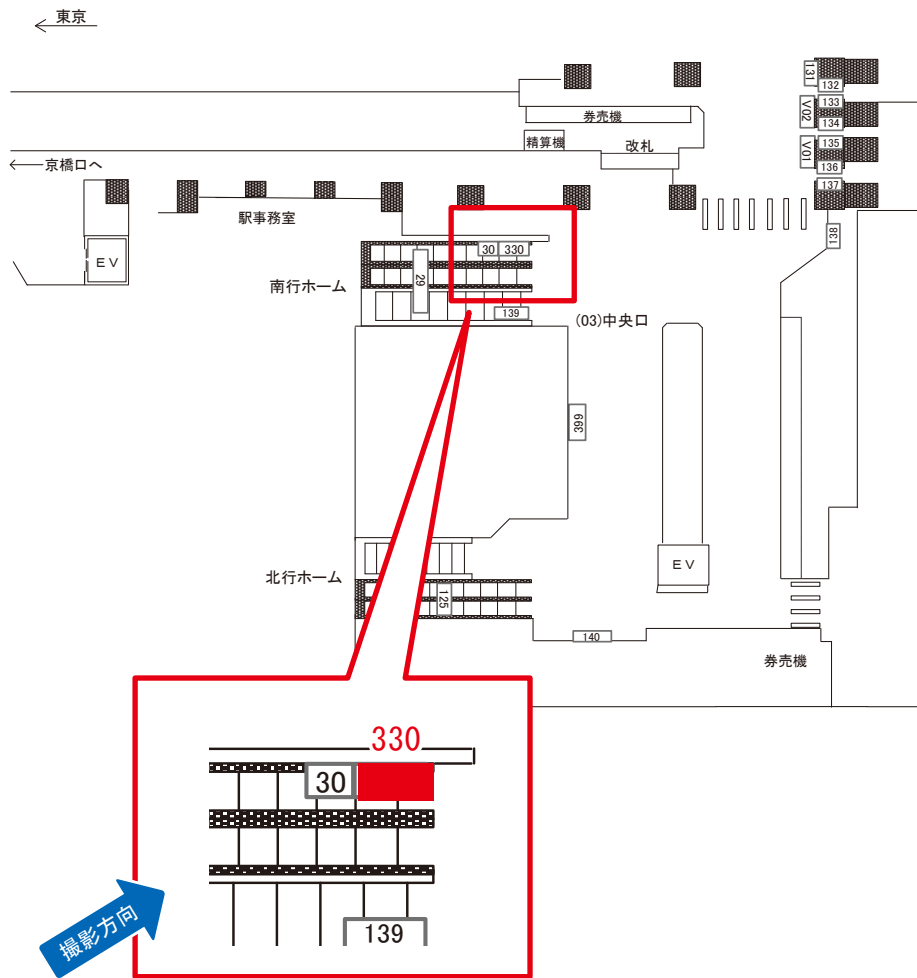

有楽町駅 本屋改札内 サインボード (0002-01-051)

← 東京

大船 →

媒体番号	駅	場所	サイズ(H×W)	面数	月額定価	電気料金	点灯	返還日
0002-01-051	有楽町	本屋改札内	1.27×1.52	1	107,000円	6,480円	7:00~23:00	2022/08/10

※業種によっては規制がある場合がございますので、事前にご相談ください。

駅看板のサンエイ企画

電話 03-3355-3325

サンエイ企画

検索

有楽町駅 中央口 サインボード (0002-03-131)

媒体番号	駅	場所	サイズ(H×W)	面数	月額定価	電気料金	点灯	返還日
0002-03-131	有楽町	中央口	1.52×0.96	1	210,000円	1,230円	7:00~23:00	2022/10/31

※業種によっては規制がある場合がございますので、事前にご相談ください。

駅看板のサンエイ企画

電話 03-3355-3325

サンエイ企画

検索

有楽町駅 中央口 サインボード (0002-03-330)

大船 →

媒体番号	駅	場所	サイズ(H×W)	面数	月額定価	電気料金	点灯	返還日
0002-03-330	有楽町	中央口	1.17×1.60	1	150,000円	—	—	2022/03/31

※業種によっては規制がある場合がございますので、事前にご相談ください。

☆3基以上申込で半額媒体(月額定価より半額になります)

駅看板のサンエイ企画

電話 03-3355-3325

サンエイ企画

検索

有楽町駅 京橋口 サインボード (0002-04-018)

媒体番号	駅	場所	サイズ(H×W)	面数	月額定価	電気料金	点灯	返還日
0002-04-018	有楽町	京橋口	1.60×2.30	1	213,000円	—	—	2022/03/31

※業種によっては規制がある場合がございますので、事前にご相談ください。

☆3基以上申込で半額媒体(月額定価より半額になります)