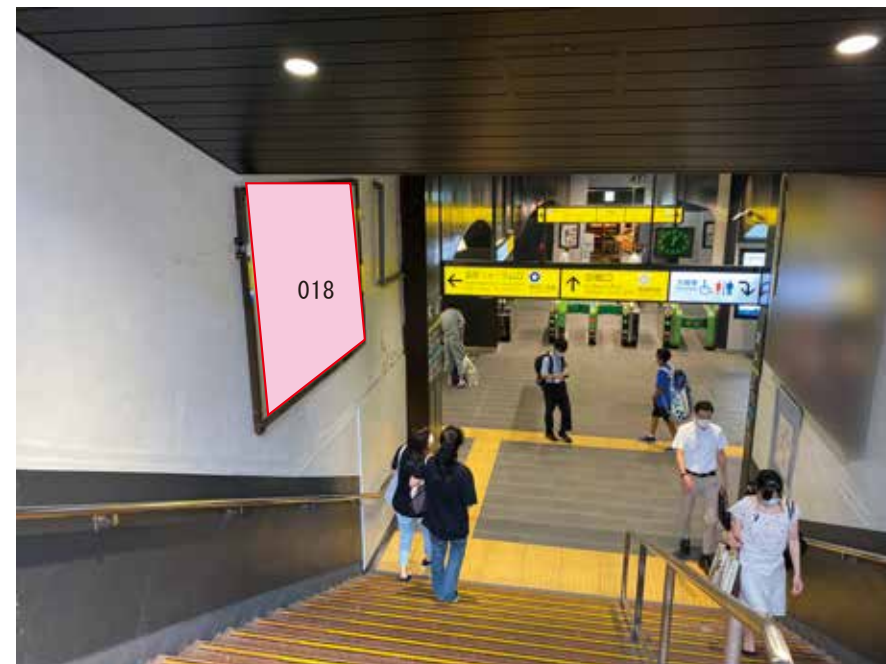

有楽町駅 京橋口 サインボード (0002-04-018)

媒体番号	駅	場所	サイズ(H×W)	面数	月額定価	電気料金	点灯	返還日
0002-04-018	有楽町	京橋口	1.60×2.30	1	213,000円	—	—	2022/03/31

※業種によっては規制がある場合がございますので、事前にご相談ください。

☆3基以上申込で半額媒体(月額定価より半額になります)

駅看板のサンエイ企画

電話 03-3355-3325

サンエイ企画

検索