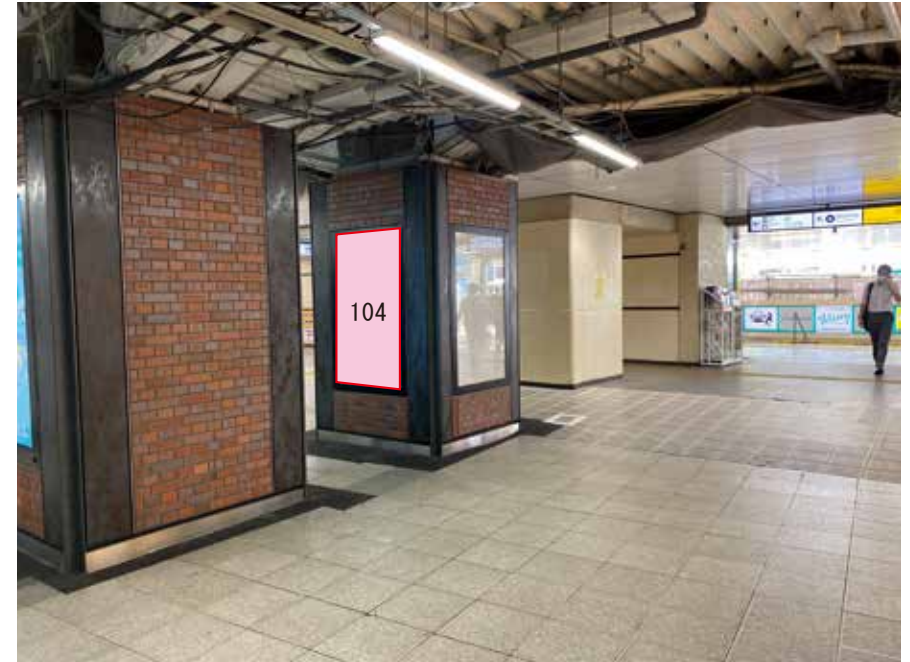

新橋駅 南改札外 サインボード (0003-04-104)

媒体番号	駅	場所	サイズ(H×W)	面数	月額定価	電気料金	点灯	返還日
0003-04-104	新橋	南改札外	1.74 × 1.08	1	135,000円	1,930円	7:00~23:00	2020/09/30

※業種によっては規制がある場合がございますので、事前にご相談ください。

駅看板のサンエイ企画

電話 03-3355-3325

サンエイ企画

検索