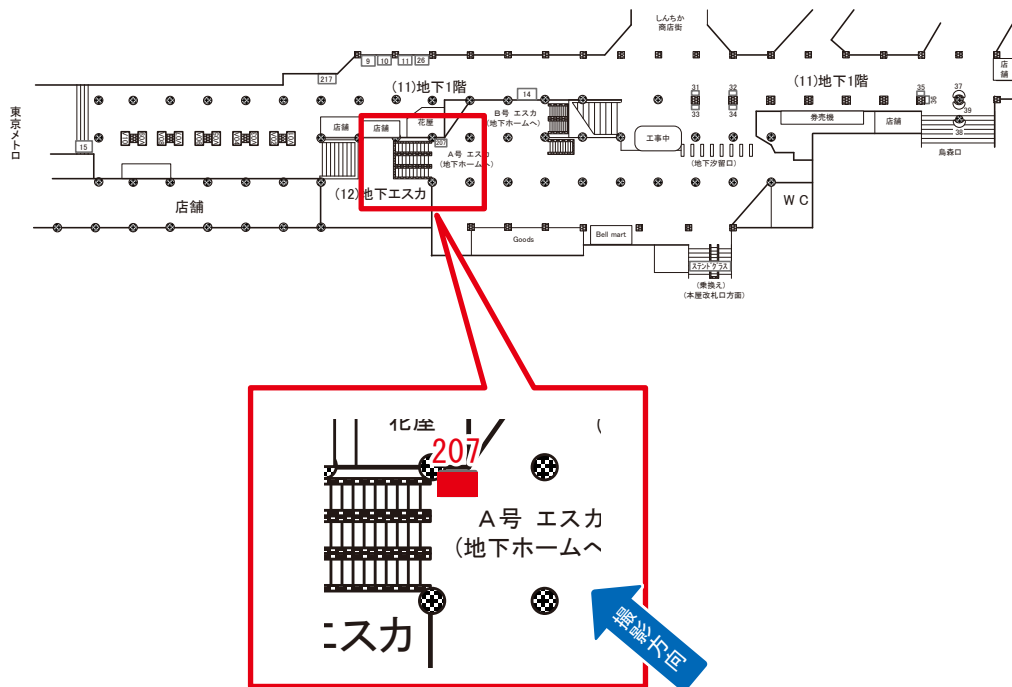

サンエイ企画

検索

新橋駅 地下1階 サインボード (0003-11-038)

←東京

→大船

撮影方向

媒体番号	駅	場所	サイズ(H×W)	面数	月額定価	電気料金	点灯	返還日
0003-11-038	新橋	地下1階	1.50×0.95	1	125,000円	2,100円	7:00~23:00	2022/05/20

※業種によっては規制がある場合がございますので、事前にご相談ください。

☆3基以上申込で半額媒体 (月額定価より半額になります)

駅看板のサンエイ企画

電話 03-3355-3325

サンエイ企画

検索

新橋駅 地下1階 サインボード (0003-11-207)

← 東京

大船 →

媒体番号	駅	場所	サイズ(H×W)	面数	月額定価	電気料金	点灯	返還日
0003-11-207	新橋	地下1階	1.85 × 2.40	1	180,000円	—	—	2022/03/31

※業種によっては規制がある場合がございますので、事前にご相談ください。

☆3基以上申込で半額媒体 (月額定価より半額になります)

駅看板のサンエイ企画

電話 03-3355-3325

サンエイ企画

検索