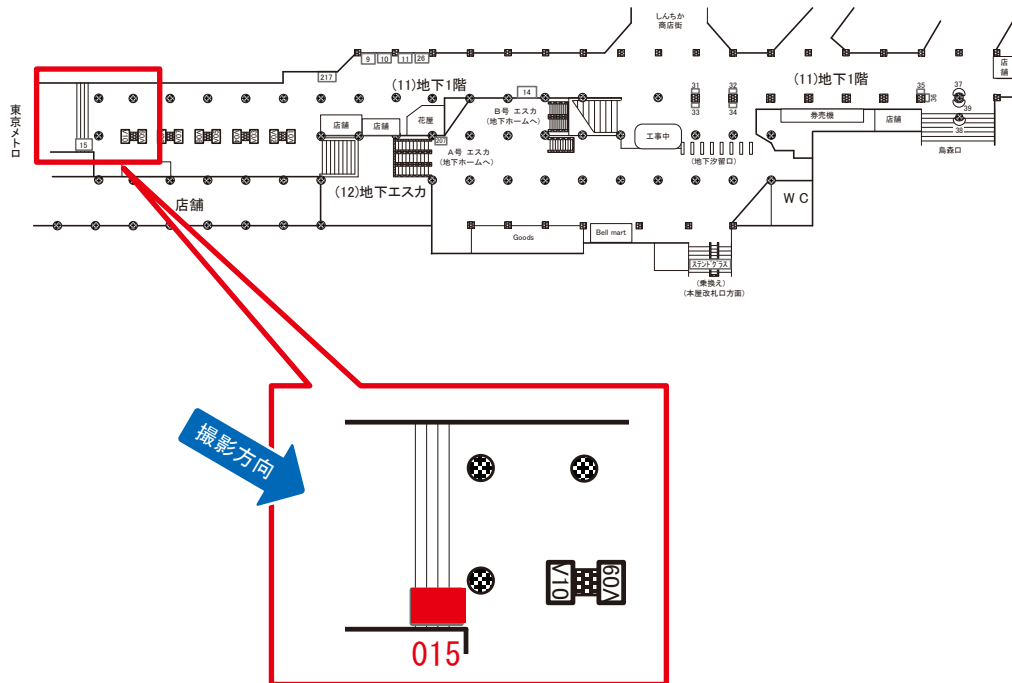

サンエイ企画

検索

新橋駅 地下1階 サインボード (0003-11-015)

← 東京

大船 →

※広告用地使用料: 9,500円

媒体番号	駅	場所	サイズ(H×W)	面数	月額定価	電気料金	点灯	返還日
0003-11-015	新橋	地下1階	1.20×1.80	1	162,000円	5,950円	7:00~23:00	2020/5/31

※業種によっては規制がある場合がございますので、事前にご相談ください。