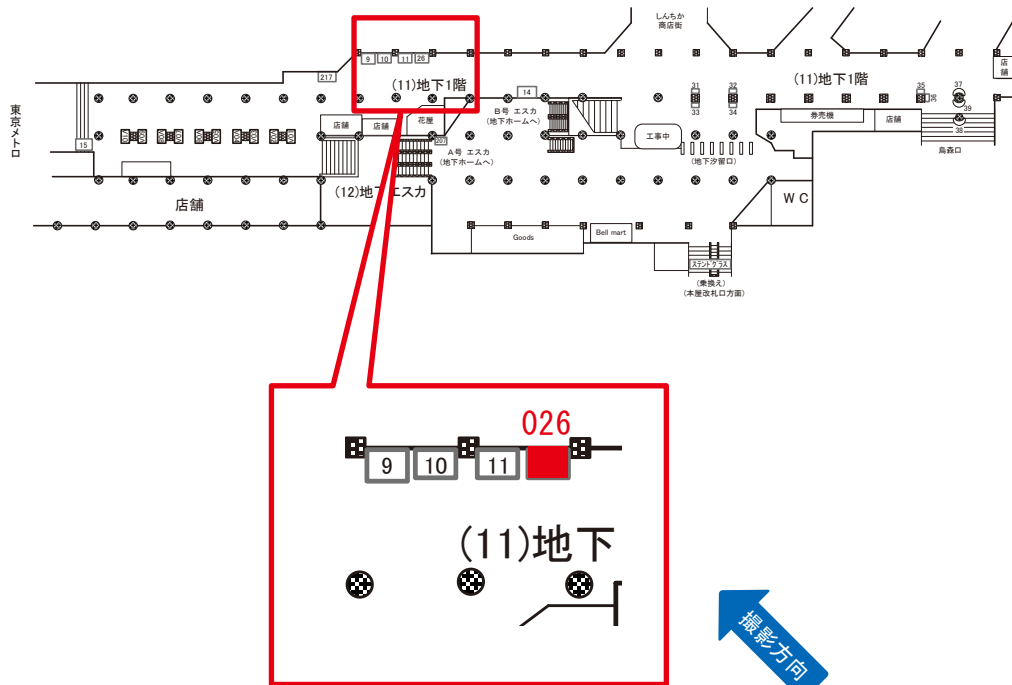

☆1基でも半額媒体 (月額定価より半額になります)

駅看板のサンエイ企画

電話 03-3355-3325

サンエイ企画

検索

新橋駅 地下1階 サインボード (0003-11-026)

←東京

大船→

サンエイ企画

検索

新橋駅 地下1階 サインボード (0003-11-038)

←東京

→大船

撮影方向

媒体番号	駅	場所	サイズ(H×W)	面数	月額定価	電気料金	点灯	返還日
0003-11-038	新橋	地下1階	1.50×0.95	1	125,000円	2,100円	7:00~23:00	2022/05/20

※業種によっては規制がある場合がございますので、事前にご相談ください。