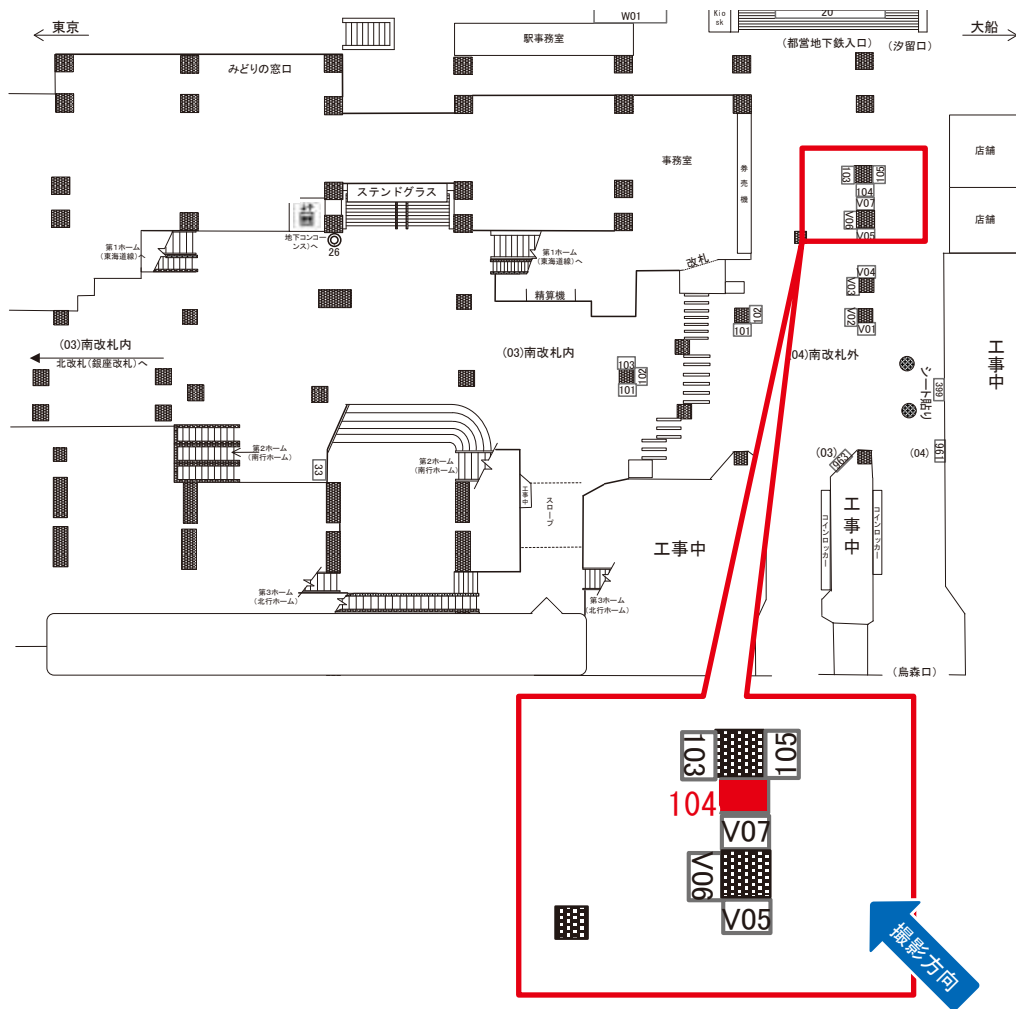

新橋駅 南改札外 サインボード (0003-04-104)

媒体番号	駅	場所	サイズ(H×W)	面数	月額定価	電気料金	点灯	返還日
0003-04-104	新橋	南改札外	1.74 × 1.08	1	135,000円	1,930円	7:00~23:00	2020/09/30

※業種によっては規制がある場合がございますので、事前にご相談ください。

駅看板のサンエイ企画

電話 03-3355-3325

サンエイ企画

検索