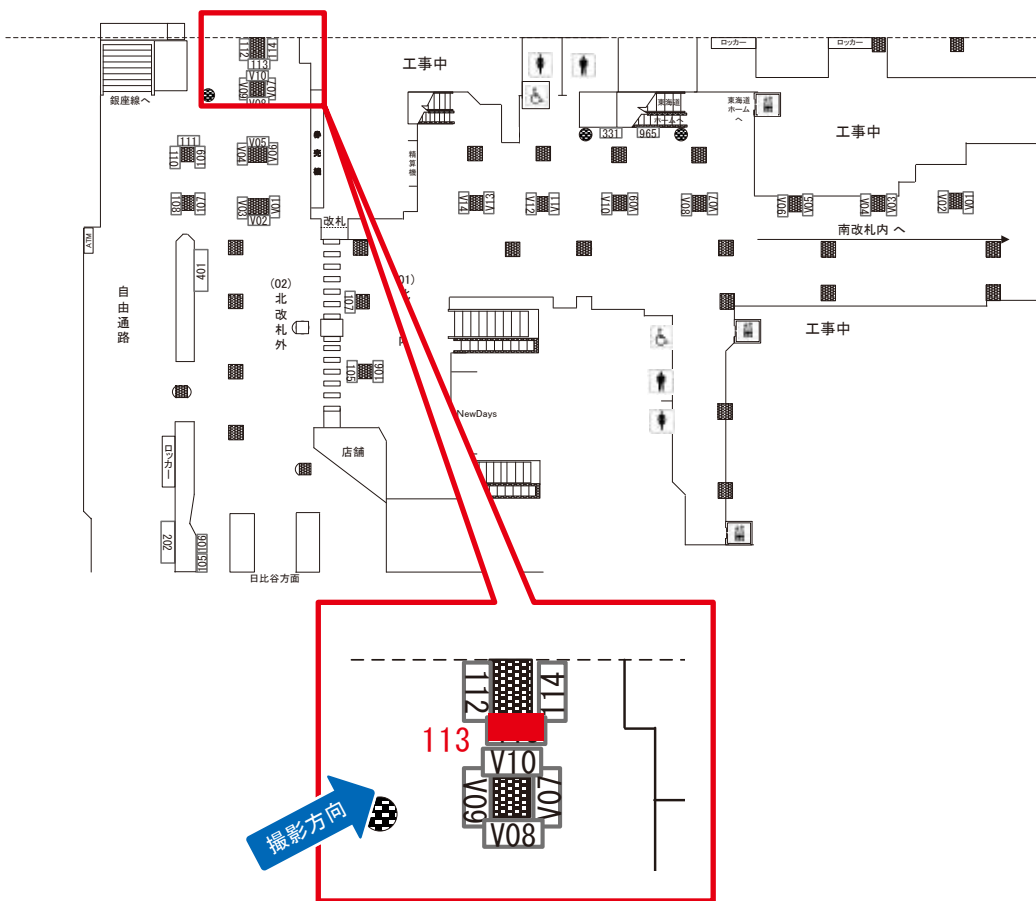

新橋駅 北改札外 サインボード (0003-02-113)

← 東京 → 大船 →

媒体番号	駅	場所	サイズ(H×W)	面数	月額定価	電気料金	点灯	返還日
0003-02-113	新橋	北改札外	1.74 × 1.08	1	150,000円	1,930円	7:00~23:00	2020/09/30

※業種によっては規制がある場合がございますので、事前にご相談ください。

駅看板のサンエイ企画

電話 03-3355-3325

サンエイ企画

検索

新橋駅 地下1階 サインボード (0003-11-015)

← 東京

大船 →

※広告用地使用料: 9,500円

媒体番号	駅	場所	サイズ(H×W)	面数	月額定価	電気料金	点灯	返還日
0003-11-015	新橋	地下1階	1.20×1.80	1	162,000円	5,950円	7:00~23:00	2020/5/31

※業種によっては規制がある場合がございますので、事前にご相談ください。