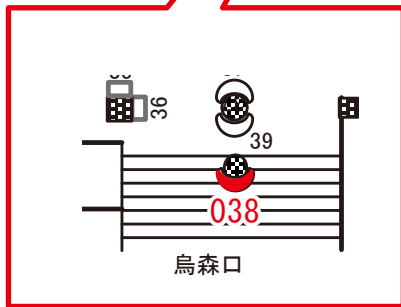

※広告用地使用料:9,500円

媒体番号	駅	場所	サイズ(H×W)	面数	月額定価	電気料金	点灯	返還日
0003-11-026	新橋	地下1階	1.18×1.96	1	165,000円	4,200円	7:00~23:00	2020/9/10

※業種によっては規制がある場合がございますので、事前にご相談ください。

☆1基でも半額媒体(月額定価より半額になります)

駅看板のサンエイ企画

電話 03-3355-3325

サンエイ企画

検索

新橋駅 地下1階 サインボード (0003-11-038)

←東京

→大船

撮影方向

媒体番号	駅	場所	サイズ(H×W)	面数	月額定価	電気料金	点灯	返還日
0003-11-038	新橋	地下1階	1.50×0.95	1	125,000円	2,100円	7:00~23:00	2022/05/20

※業種によっては規制がある場合がございますので、事前にご相談ください。