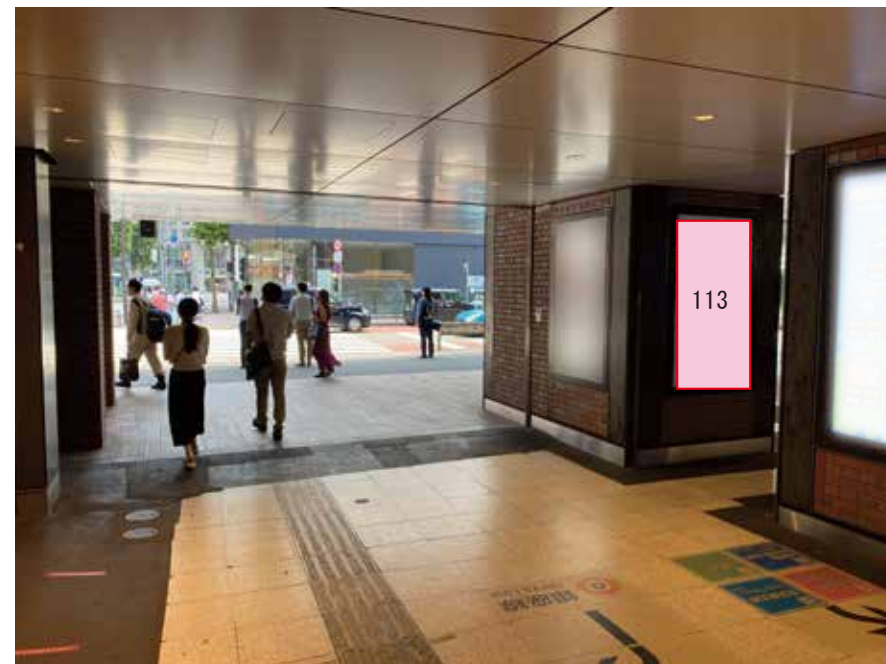

新橋駅 北改札外 サインボード (0003-02-113)

← 東京 → 大船 →

媒体番号	駅	場所	サイズ(H×W)	面数	月額定価	電気料金	点灯	返還日
0003-02-113	新橋	北改札外	1.74 × 1.08	1	150,000円	1,930円	7:00~23:00	2020/09/30

※業種によっては規制がある場合がございますので、事前にご相談ください。

駅看板のサンエイ企画

電話 03-3355-3325