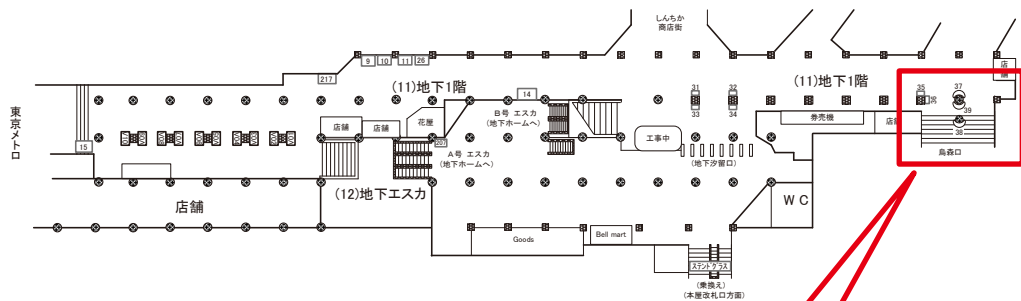

☆1基でも半額媒体 (月額定価より半額になります)

駅看板のサンエイ企画

電話 03-3355-3325

サンエイ企画

検索

新橋駅 地下1階 サインボード (0003-11-026)

←東京

大船→

※広告用地使用料:9,500円

媒体番号	駅	場所	サイズ(H×W)	面数	月額定価	電気料金	点灯	返還日
0003-11-026	新橋	地下1階	1.18×1.96	1	165,000円	4,200円	7:00~23:00	2020/9/10

※業種によっては規制がある場合がございますので、事前にご相談ください。

☆1基でも半額媒体(月額定価より半額になります)

駅看板のサンエイ企画

電話 03-3355-3325

サンエイ企画

検索

新橋駅 地下1階 サインボード (0003-11-038)

←東京

→大船

撮影方向

媒体番号	駅	場所	サイズ(H×W)	面数	月額定価	電気料金	点灯	返還日
0003-11-038	新橋	地下1階	1.50×0.95	1	125,000円	2,100円	7:00~23:00	2022/05/20

※業種によっては規制がある場合がございますので、事前にご相談ください。