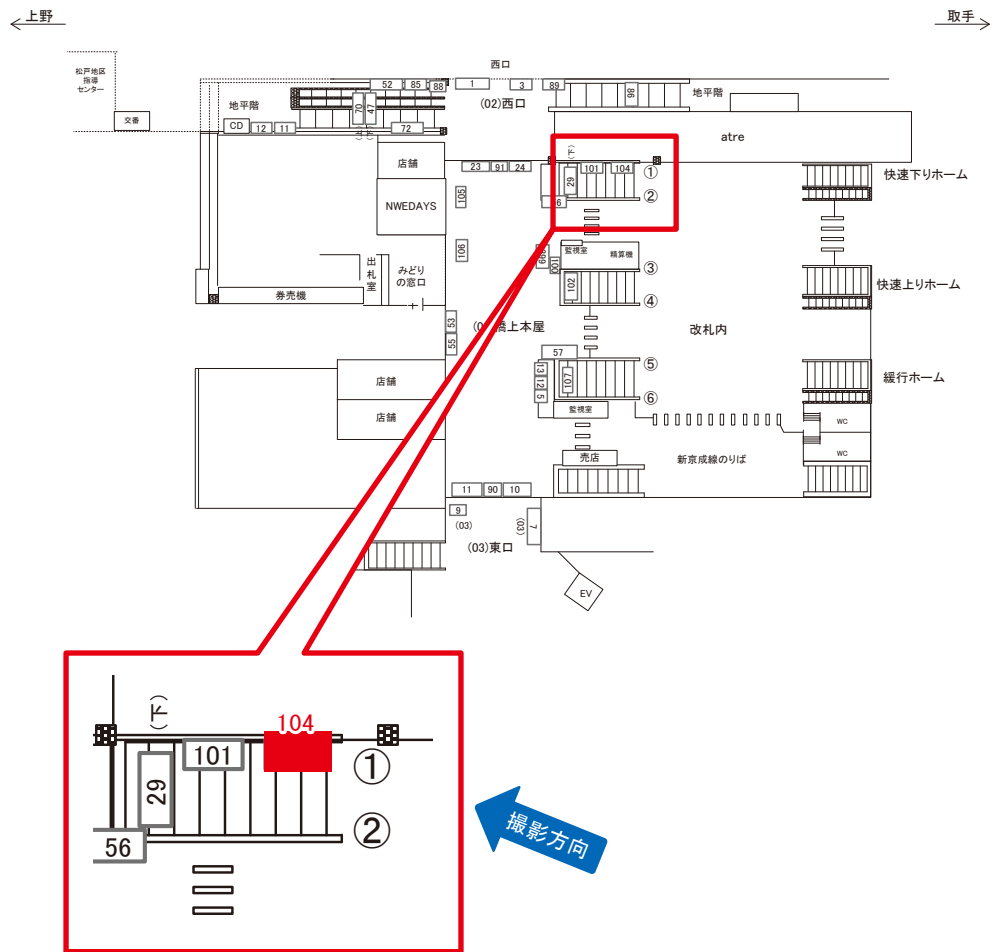

# 松戸駅 橋上本屋口 サインボード (0259-01-104)

媒体番号	駅	場所	サイズ(H×W)	面数	月額定価	電気料金	点灯	返還日
0259-01-104	松戸	橋上本屋口	0.90×2.10	1	93,000円	3,150円	7:00~23:00	2022/09/30

※業種によっては規制がある場合がございますので、事前にご相談ください。

駅看板のサンエイ企画

電話 03-3355-3325

# 松戸駅 第1ホーム サインボード (0259-05-003)

媒体番号	駅	場所	サイズ(H×W)	面数	月額定価	電気料金	点灯	返還日
0259-05-003	松戸	第1ホーム	1.05×2.85	1	125,000円	—	—	2019/07/20

※業種によっては規制がある場合がございますので、事前にご相談ください。

☆1基でも半額媒体(月額定価より半額になります)

駅看板のサンエイ企画

電話 03-3355-3325