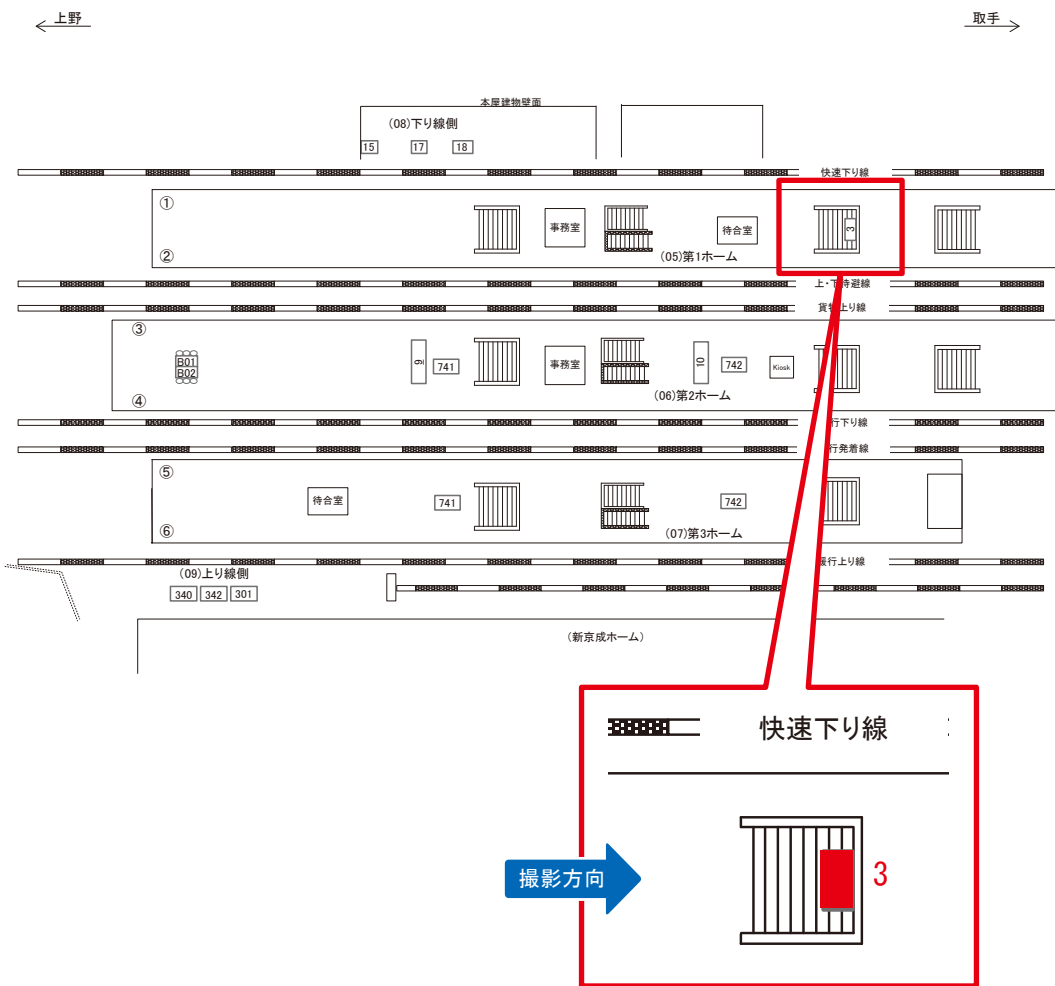

# 松戸駅 橋上本屋口 サインボード (0259-01-104)

媒体番号	駅	場所	サイズ(H×W)	面数	月額定価	電気料金	点灯	返還日
0259-01-104	松戸	橋上本屋口	0.90×2.10	1	93,000円	3,150円	7:00~23:00	2022/09/30

※業種によっては規制がある場合がございますので、事前にご相談ください。

駅看板のサンエイ企画

電話 03-3355-3325

# 松戸駅 第1ホーム サインボード (0259-05-003)

媒体番号	駅	場所	サイズ(H×W)	面数	月額定価	電気料金	点灯	返還日
0259-05-003	松戸	第1ホーム	1.05×2.85	1	125,000円	—	—	2019/07/20

※業種によっては規制がある場合がございますので、事前にご相談ください。

☆1基でも半額媒体(月額定価より半額になります)

駅看板のサンエイ企画

電話 03-3355-3325