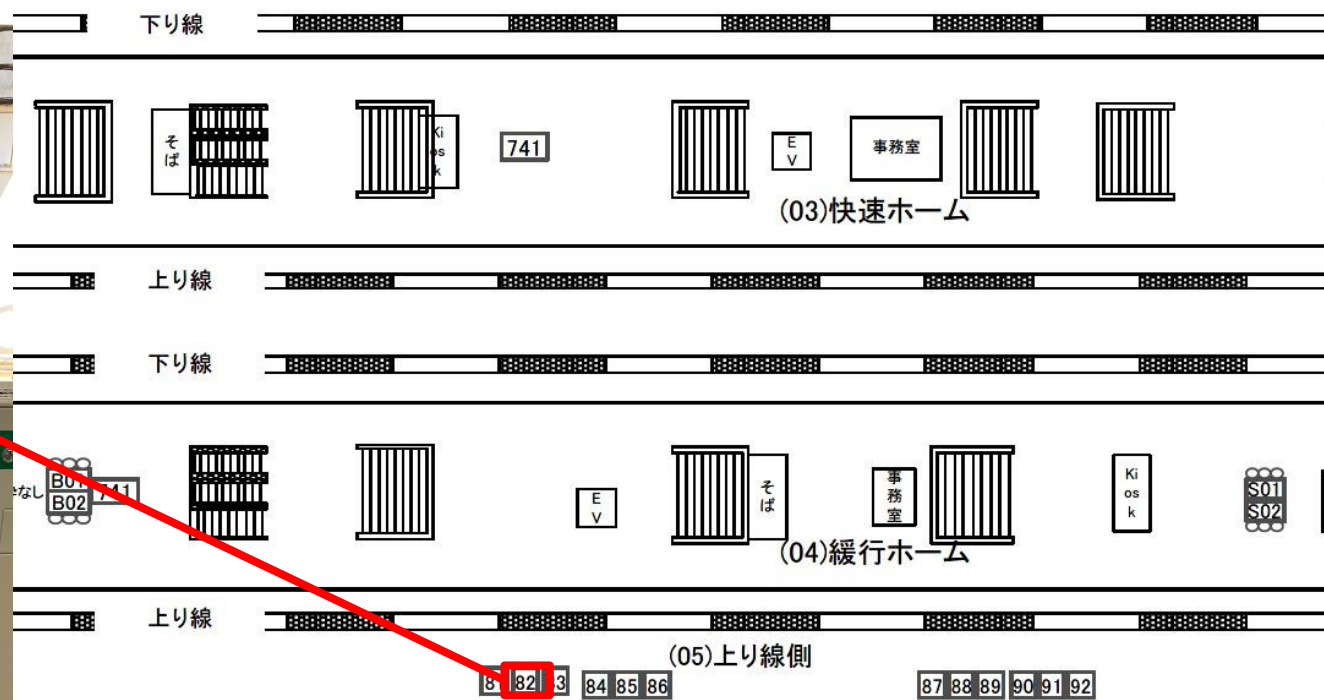

媒体番号 & 種別

サイズ (mm)

月額料金 (税別)

備考

No. 82 電飾看板

H1,500×W2,100

¥ ~~100,000~~ → ¥ 50,000

電気料金： ¥ 3,300

※初回看板制作・取付料金がかかります。
詳細はご連絡下さいませ。

お問い合わせ先 ▶

株式会社 サニエイ企画

担当：本宮（もとみや）

TEL.080-1164-8112

mail : ad@3aaa.co.jp