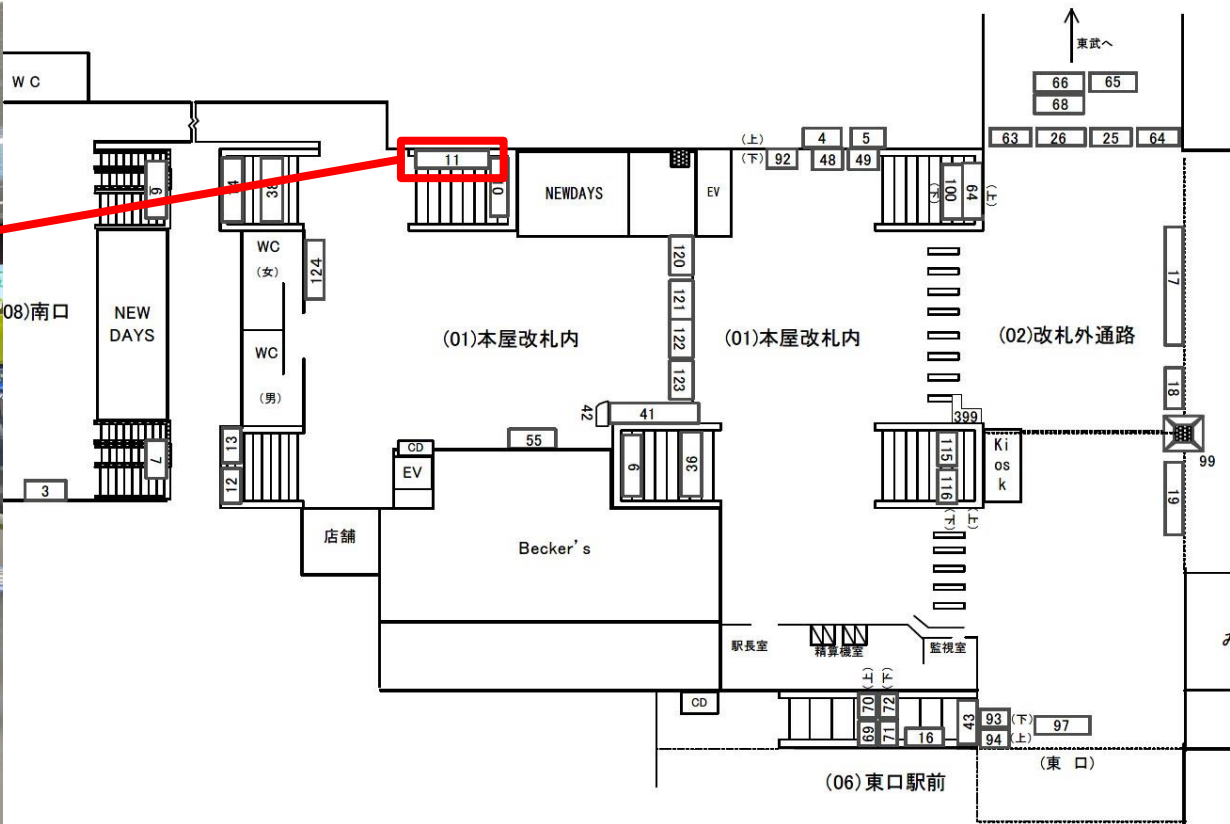

JR駅看板広告 企画書

JR柏駅 駅看板看板 空き資料 (2022年9月)

柏駅 改札内 階段上部 電飾看板 No.10

定価より半額！

媒体番号 & 種別	サイズ (mm)	月額料金 (税別)	備考
No. 10 電飾看板	H1,170×W3,000	¥ 135,000 → ¥ 67,500	電気料金： ¥ 2,800

※初回看板制作・取付料金がかかります。
 詳細はご連絡下さいませ。

お問い合わせ先 ▶ 株式会社 サンエイ企画
 担当：本宮（もとみや） TEL.080-1164-8112 mail：ad@3aaa.co.jp