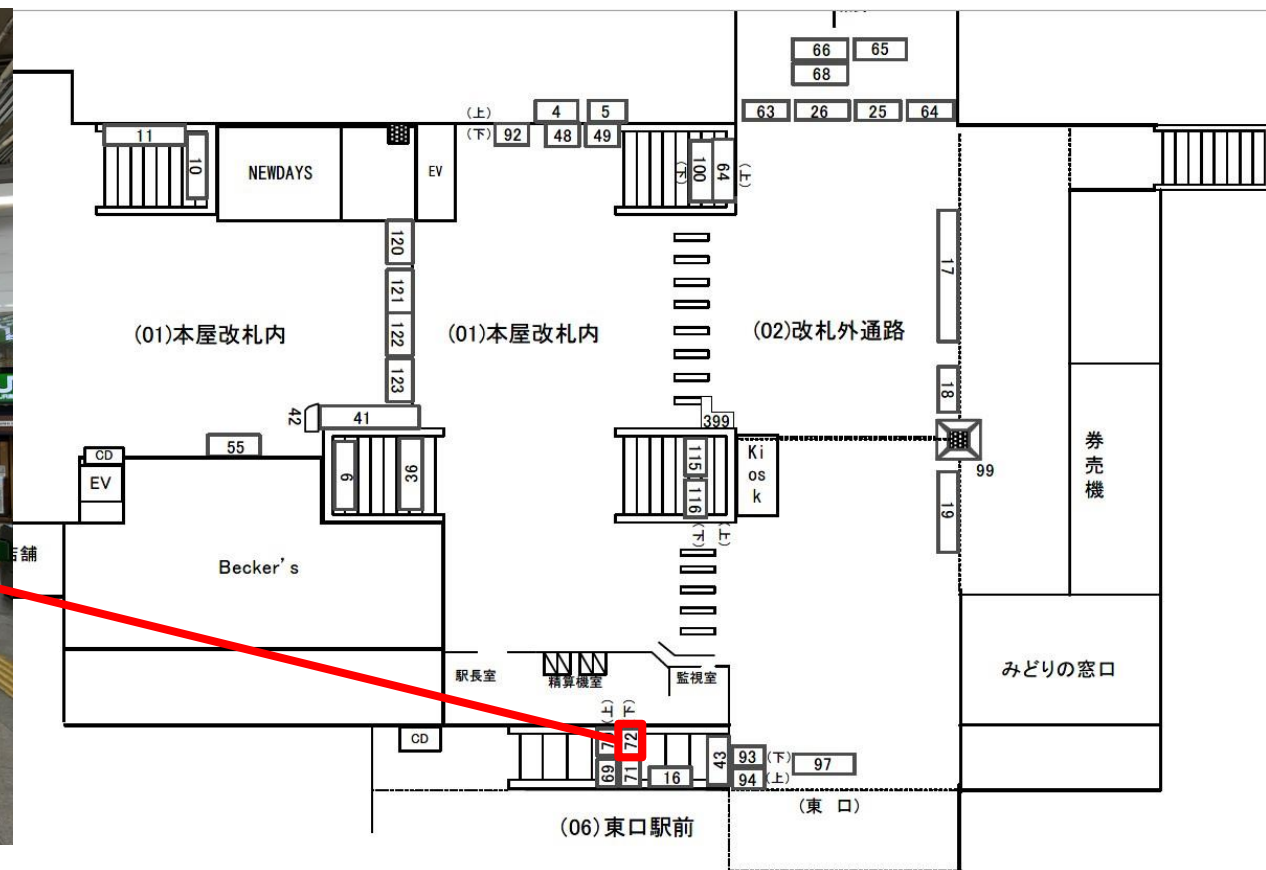

媒体番号 & 種別

サイズ (mm)

月額料金 (税別)

備考

No. 72 電飾看板

H1,200×W2,600

¥105,000

電気料金：¥4,200

※初回看板制作・取付料金がかかります。
詳細はご連絡下さいませ。

お問い合わせ先 ▶

担当：本宮（もとみや）

TEL.080-1164-8112

mail：ad@3aaa.co.jp