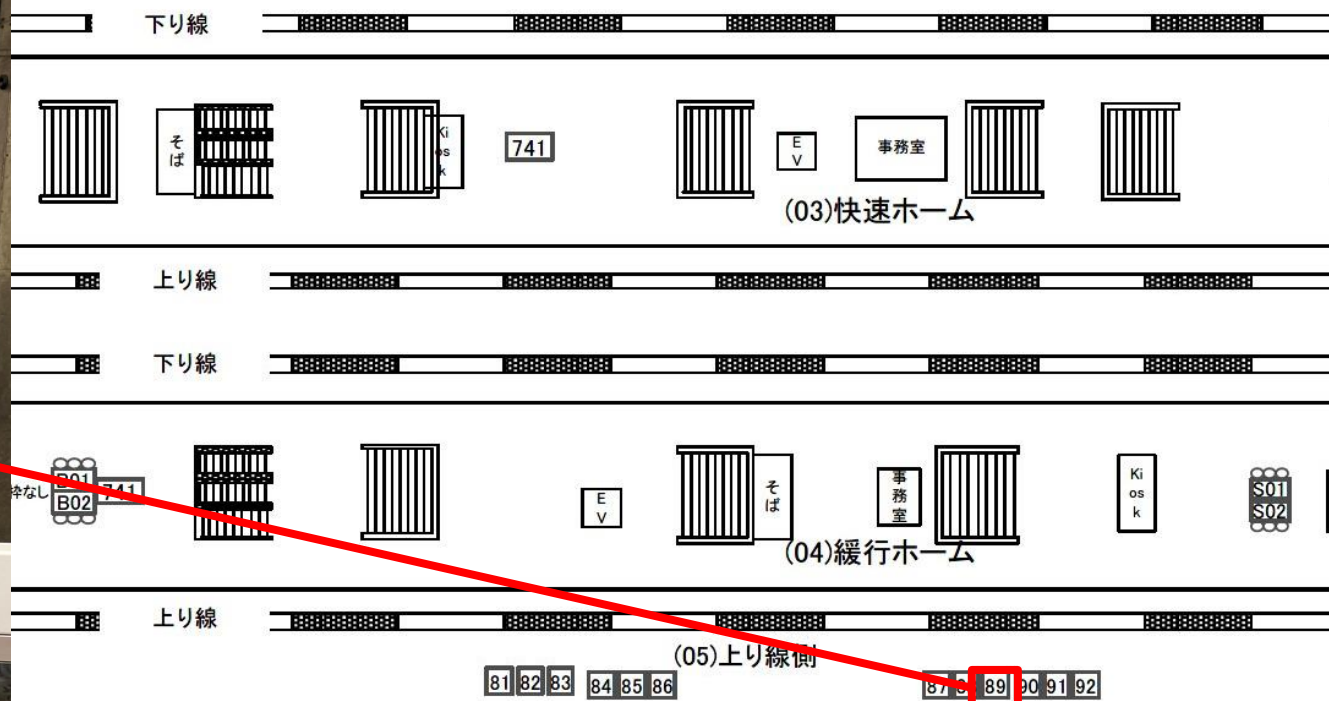

※初回看板制作・取付料金がかかります。
詳細はご連絡下さいませ。

お問い合わせ先 ▶

担当：本宮 (もとみや)

TEL.080-1164-8112

mail : ad@3aaa.co.jp

媒体番号 & 種別

サイズ (mm)

月額料金 (税別)