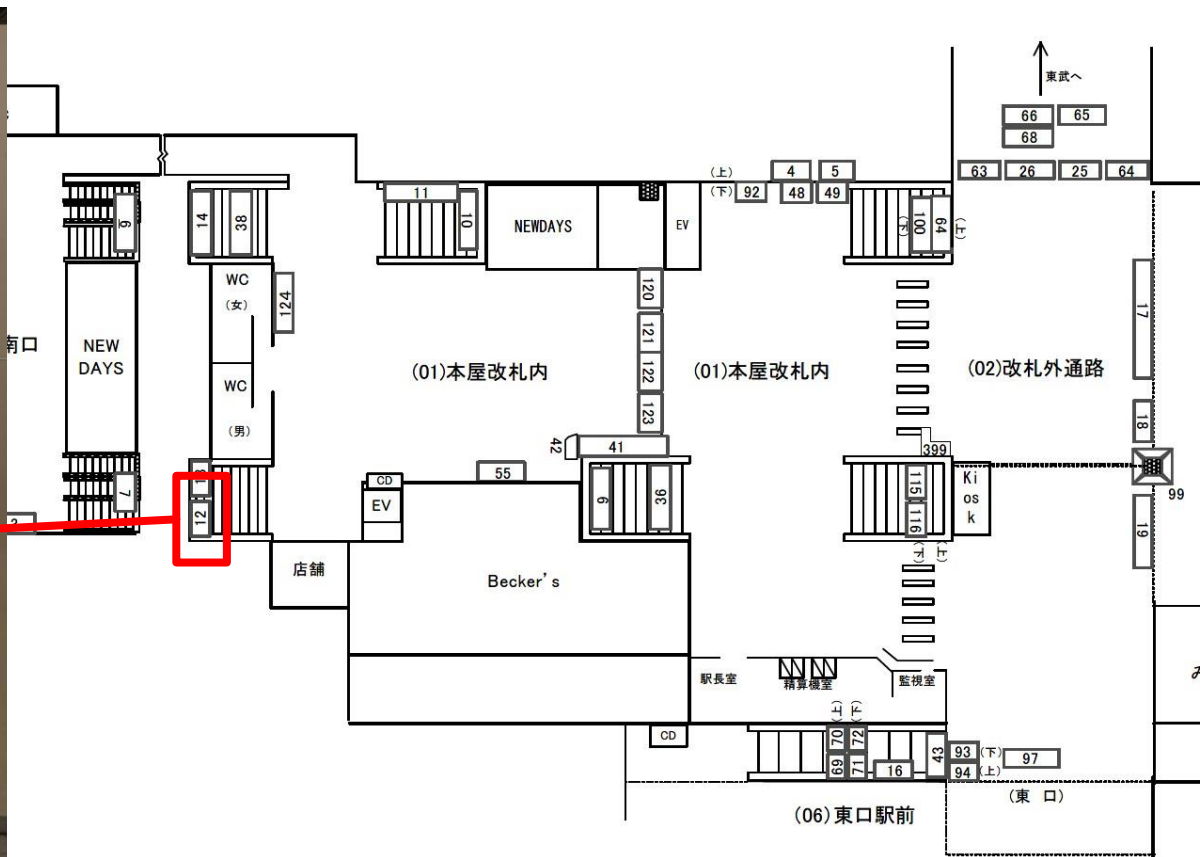

※初回看板制作・取付料金がかかります。
 詳細はご連絡下さいませ。

お問い合わせ先 ▶ 株式会社 **サンエイ企画**
 担当 : 本宮 (もとみや) TEL.080-1164-8112 mail : ad@3aaa.co.jp

柏駅 改札内 階段上部 電飾看板 No.12

定価より半額!

媒体番号 & 種別	サイズ (mm)	月額料金 (税別)	備考
No. 12 電飾看板	H900×W2,200	¥ 80,000 → ¥ 40,000	電気料金 : ¥ 3,150