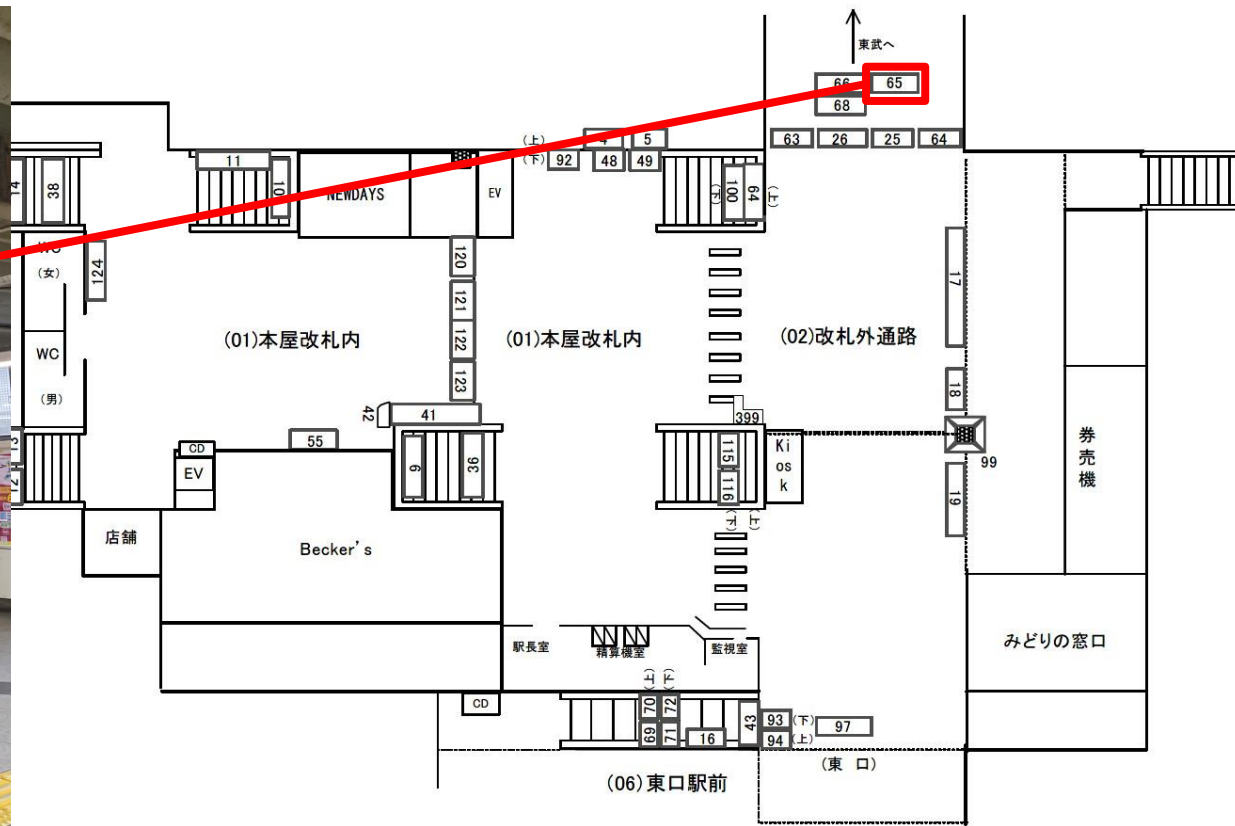

※初回看板制作・取付料金がかかります。
 詳細はご連絡下さいませ。

お問い合わせ先 ▶ 株式会社 **サンエイ企画**
 担当：本宮 (もとみや) TEL.080-1164-8112 mail : ad@3aaa.co.jp

媒体番号 & 種別	サイズ (mm)	月額料金 (税別)	備考
No. 55 電飾看板	H750×W2,500	¥ 94,000 ➔ ¥ 47,000	電気料金： ¥ 2,800

※初回看板制作・取付料金がかかります。
 詳細はご連絡下さいませ。

お問い合わせ先 ▶ 株式会社 **サンエイ企画**
 担当：本宮 (もとみや) TEL.080-1164-8112 mail : ad@3aaa.co.jp

媒体番号 & 種別

No. 65 電飾看板

サイズ (mm)

H300×W2,500

月額料金 (税別)

¥ **30,000**