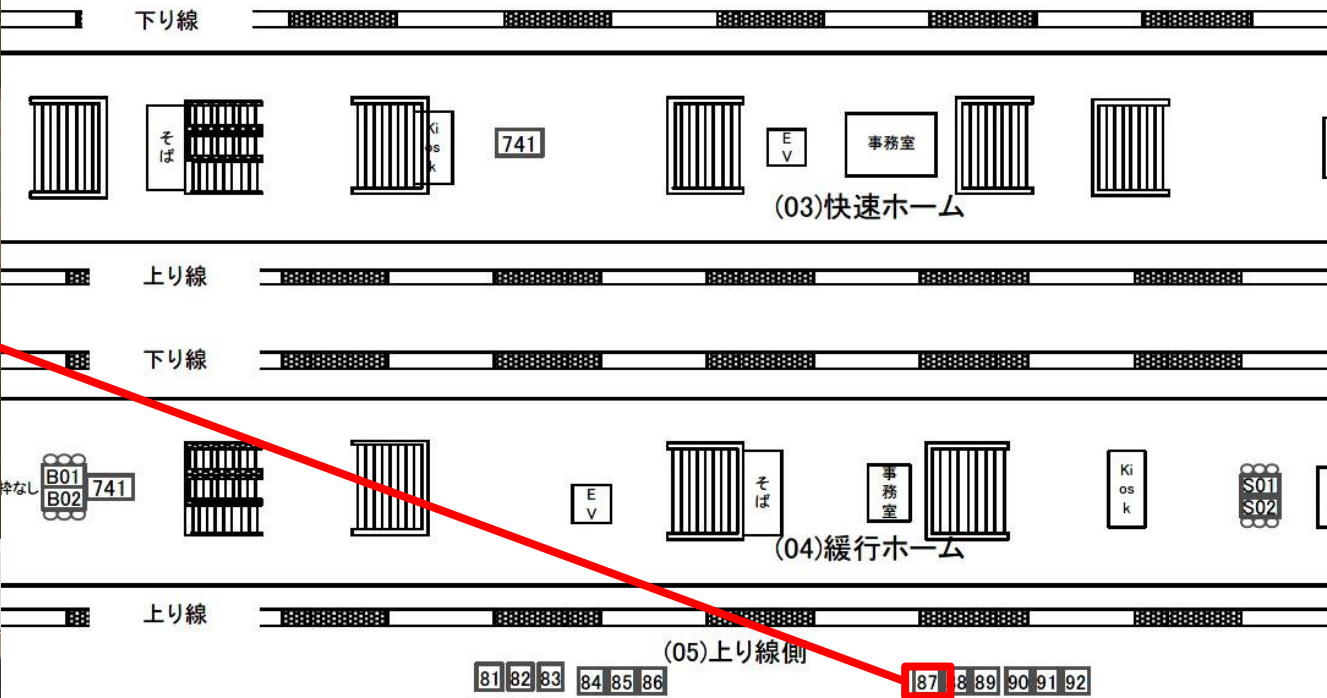

柏駅 上りホーム 電飾看板 No.87

定価より半額！

媒体番号 & 種別	サイズ (mm)	月額料金 (税別)	備考
No. 87 電飾看板	H1,500×W2,100	¥ ~~100,000~~ → ¥ 50,000	電気料金： ¥ 3,300

※初回看板制作・取付料金がかかります。
詳細はご連絡下さいませ。

お問い合わせ先 ▶ 株式会社 **サンエイ企画**
担当：本宮 (もとみや) TEL.080-1164-8112 mail : ad@3aaa.co.jp