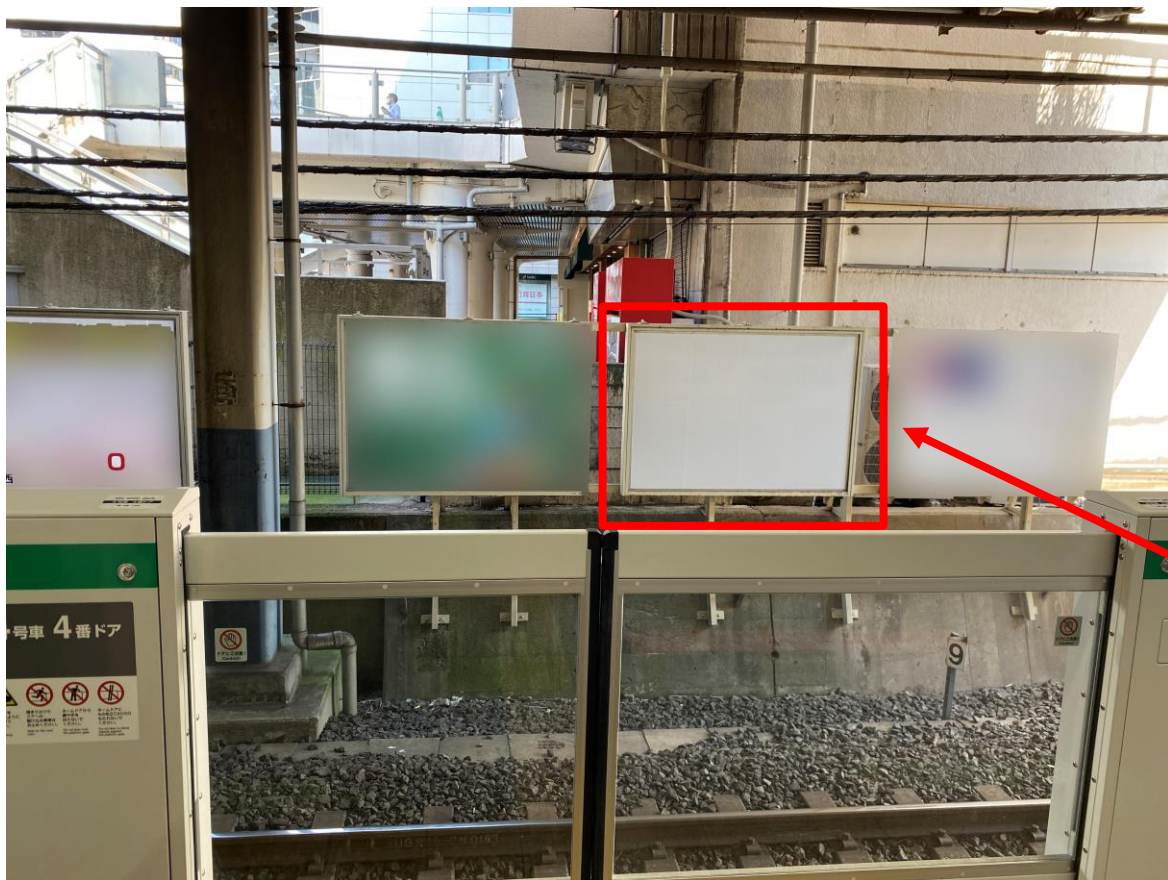

媒体番号 & 種別

サイズ (mm)

月額料金 (税別)

備考

No. 82 電飾看板

H1,500×W2,100

¥ ~~100,000~~ → ¥ 50,000

電気料金： ¥ 3,300

※初回看板制作・取付料金がかかります。
詳細はご連絡下さいませ。

お問い合わせ先 ▶

株式会社 サニエイ企画

担当：本宮（もとみや）

TEL.080-1164-8112

mail : ad@3aaa.co.jp