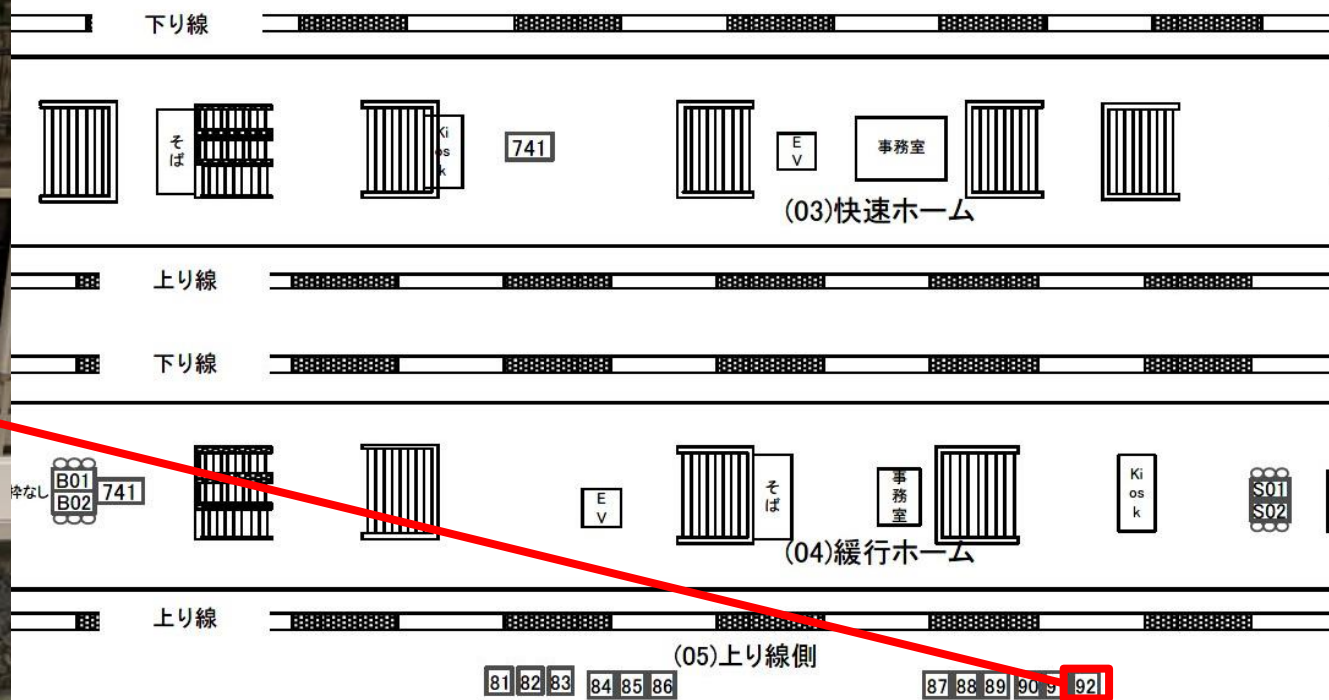

媒体番号 & 種別

サイズ (mm)

月額料金 (税別)

備考

No. 92 電飾看板

H1,500×W2,100

¥ ~~100,000~~ → ¥ **50,000**

電気料金：¥ 3,300

※初回看板制作・取付料金がかかります。
詳細はご連絡下さいませ。

お問い合わせ先 ▶

担当：本宮（もとみや）

TEL.080-1164-8112 mail : ad@3aaa.co.jp