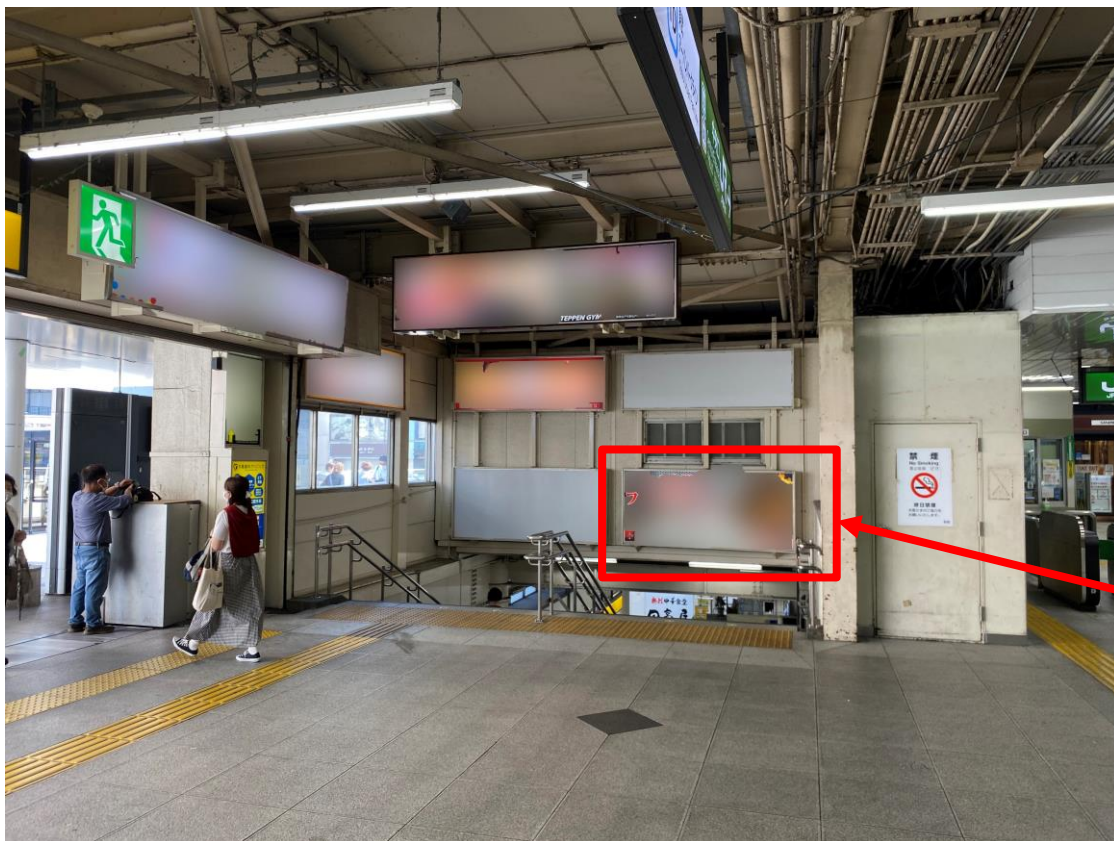

媒体番号 & 種別

サイズ (mm)

月額料金 (税別)

備考

No. 72 電飾看板

H1,200×W2,600

¥105,000

電気料金：¥4,200

※初回看板制作・取付料金がかかります。
詳細はご連絡下さいませ。

お問い合わせ先 ▶

担当：本宮（もとみや）

TEL.080-1164-8112

mail：ad@3aaa.co.jp