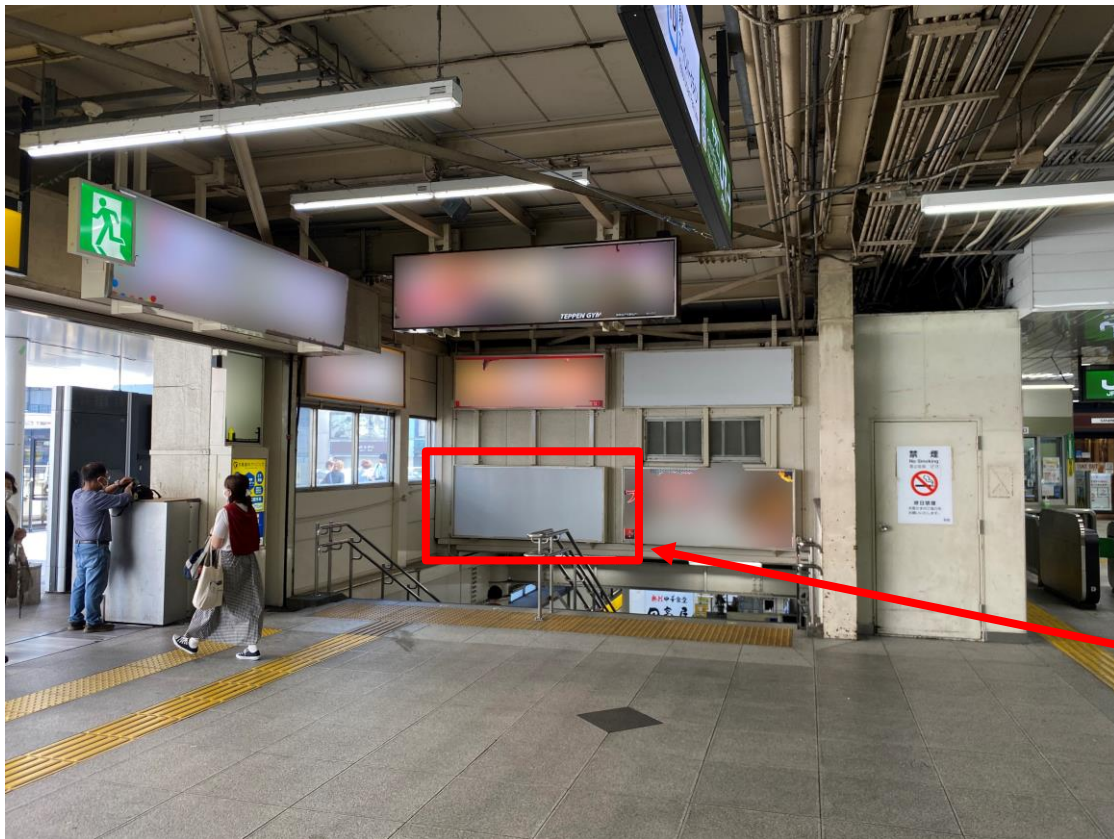

媒体番号 & 種別

サイズ (mm)

月額料金 (税別)

備考

No. 71 電飾看板

H1,200×W2,600

¥ ~~105,000~~ ➔ ¥ **52,500**

電気料金： ¥ 5,600

※初回看板制作・取付料金がかかります。
詳細はご連絡下さいませ。

お問い合わせ先 ▶

担当：本宮（もとみや）

TEL.080-1164-8112

mail : ad@3aaa.co.jp