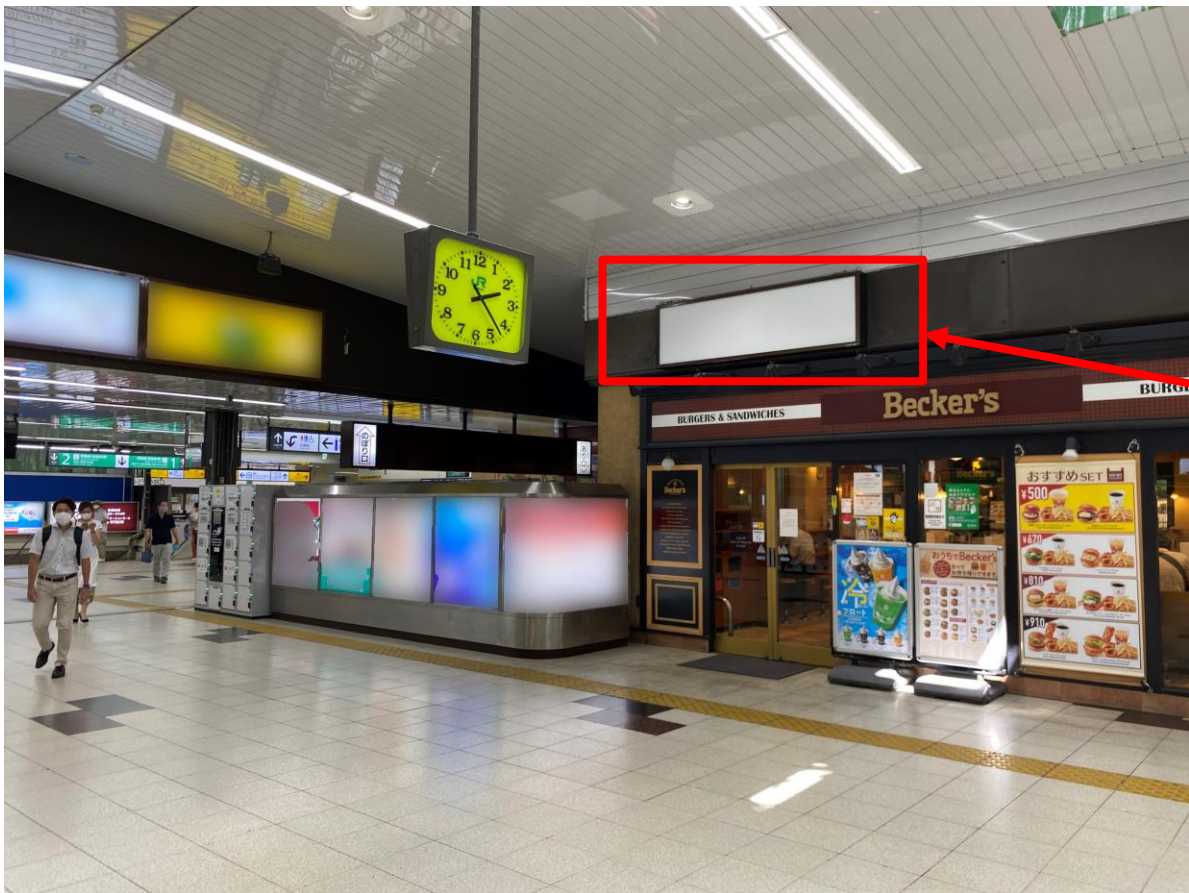

媒体番号 & 種別	サイズ (mm)	月額料金 (税別)	備考
No. 55 電飾看板	H750×W2,500	¥ ~~94,000~~ ➔ ¥ 47,000	電気料金： ¥ 2,800

※初回看板制作・取付料金がかかります。
詳細はご連絡下さいませ。

お問い合わせ先 ▶ 株式会社 **サンエイ企画**
担当：本宮 (もとみや) TEL.080-1164-8112 mail : ad@3aaa.co.jp