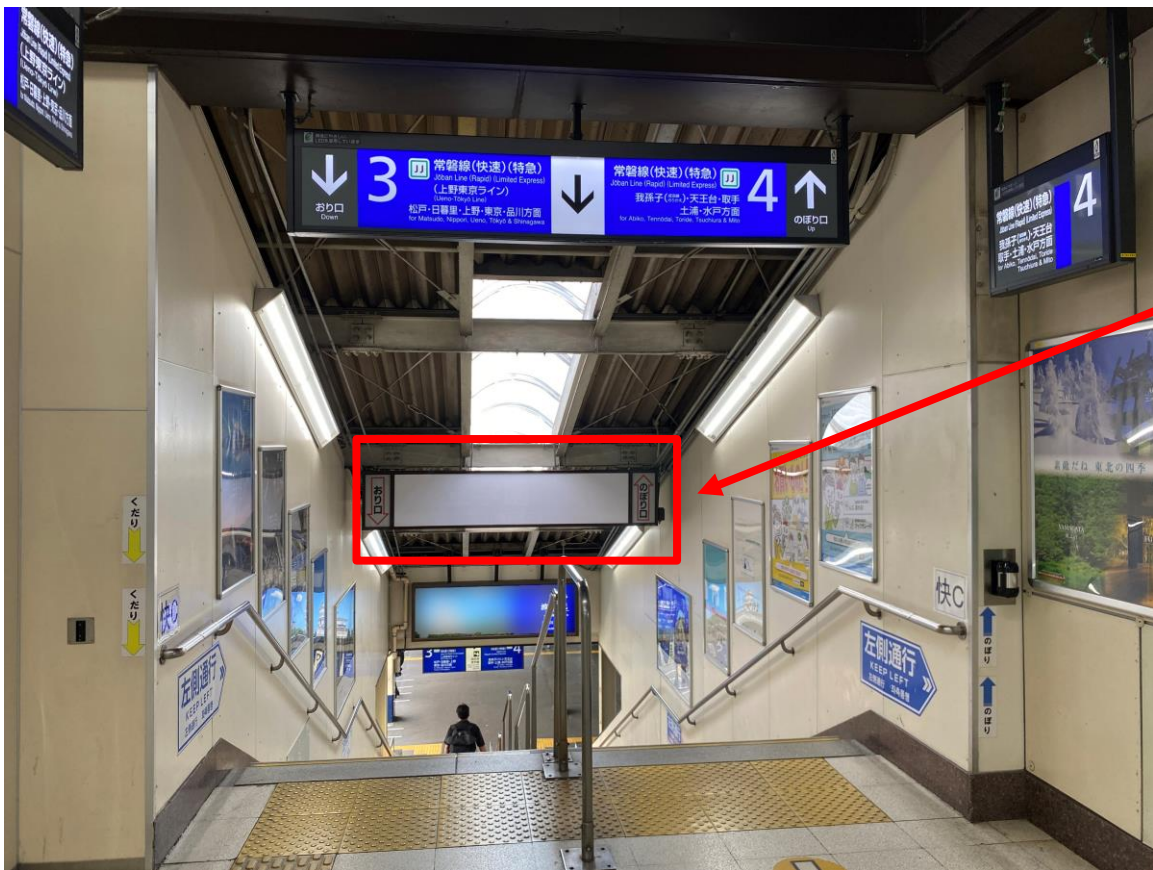

媒体番号 & 種別	サイズ (mm)	月額料金 (税別)	備考
No. 38 電飾看板	H600×W2,500	¥ ~~69,000~~ → ¥ 34,500	電気料金： ¥ 3,500

※初回看板制作・取付料金がかかります。
詳細はご連絡下さいませ。

お問い合わせ先 ▶ 株式会社 **サンエイ企画**
担当：本宮 (もとみや) TEL.080-1164-8112 mail : ad@3aaa.co.jp