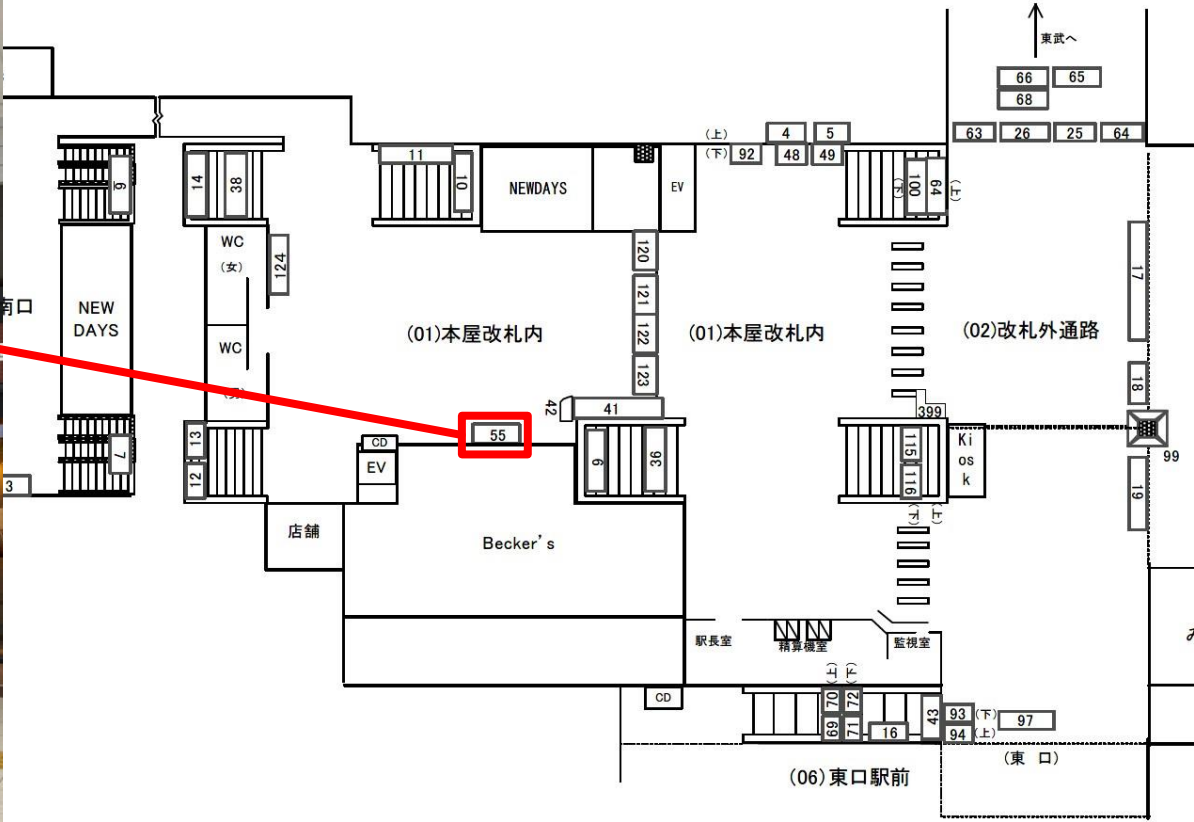

媒体番号 & 種別	サイズ (mm)	月額料金 (税別)	備考
No. 55 電飾看板	H750×W2,500	¥ ~~94,000~~ ➔ ¥ 47,000	電気料金： ¥ 2,800

※初回看板制作・取付料金がかかります。
詳細はご連絡下さいませ。

お問い合わせ先 ▶ 株式会社 **サンエイ企画**
担当：本宮 (もとみや) TEL.080-1164-8112 mail : ad@3aaa.co.jp