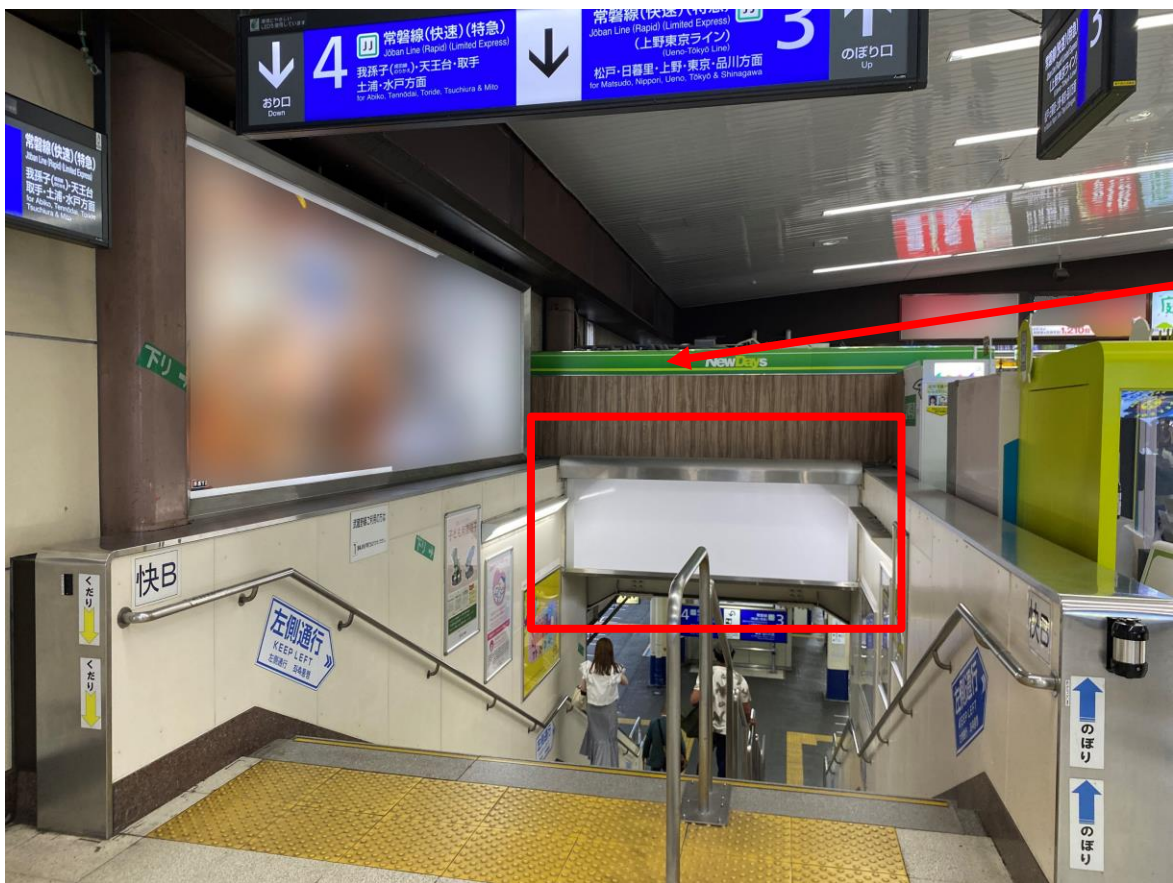

JR駅看板広告 企画書

JR柏駅 駅看板看板 空き資料 (2022年9月)

柏駅 改札内 階段上部 電飾看板 No.10

定価より半額！

媒体番号 & 種別	サイズ (mm)	月額料金 (税別)	備考
No. 10 電飾看板	H1,170×W3,000	¥ 135,000 → ¥ 67,500	電気料金： ¥ 2,800

※初回看板制作・取付料金がかかります。
 詳細はご連絡下さいませ。

お問い合わせ先 ▶ 株式会社 サンエイ企画
 担当：本宮（もとみや） TEL.080-1164-8112 mail：ad@3aaa.co.jp