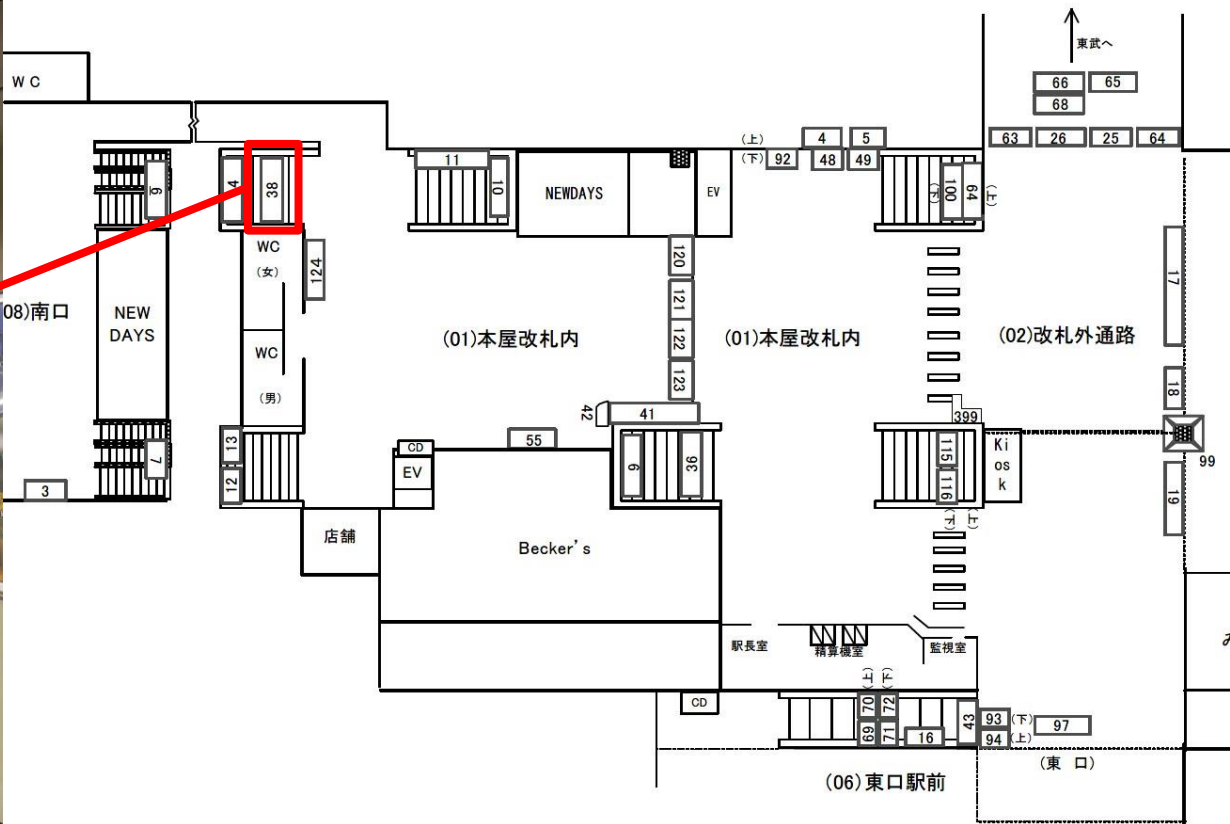

媒体番号 & 種別	サイズ (mm)	月額料金 (税別)	備考
No. 38 電飾看板	H600×W2,500	¥ ~~69,000~~ → ¥ 34,500	電気料金： ¥ 3,500

※初回看板制作・取付料金がかかります。
詳細はご連絡下さいませ。

お問い合わせ先 ▶ 株式会社 **サンエイ企画**
担当：本宮 (もとみや) TEL.080-1164-8112 mail : ad@3aaa.co.jp