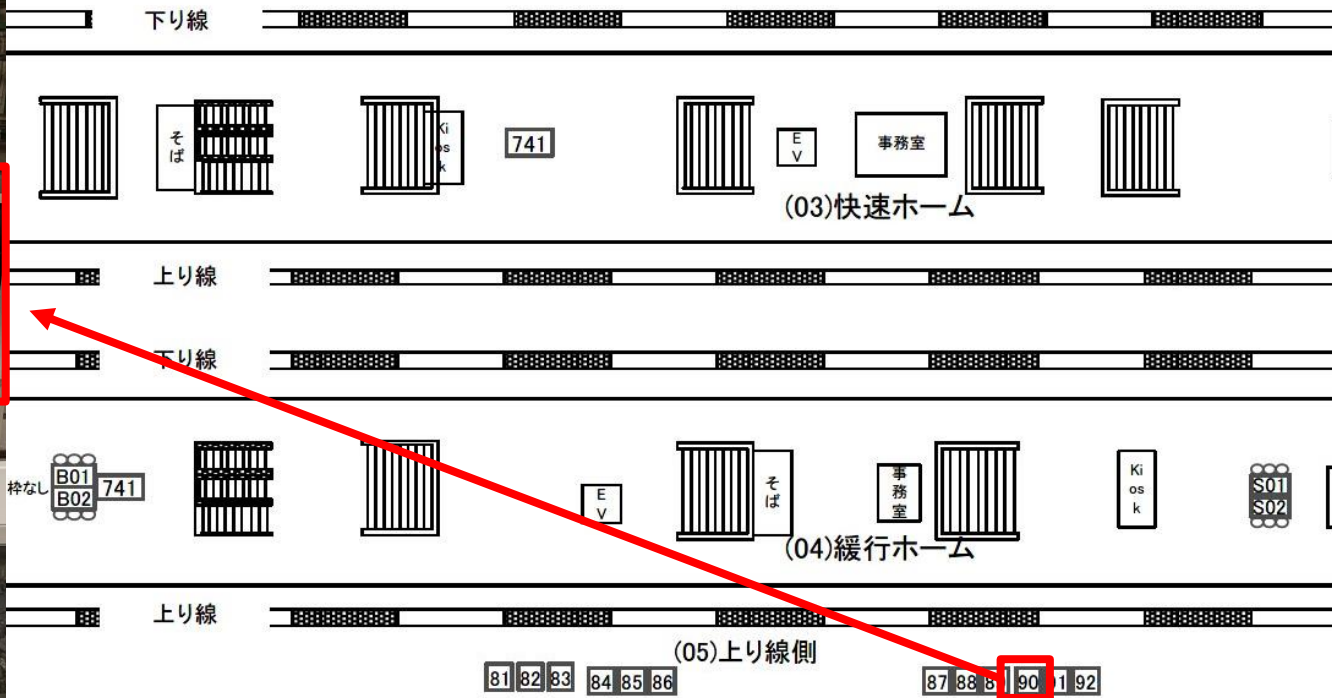

媒体番号 & 種別	サイズ (mm)	月額料金 (税別)	備考
No. 90 電飾看板	H1,500×W2,100	¥ 100,000	電気料金： ¥ 3,300

※初回看板制作・取付料金がかかります。
詳細はご連絡下さいませ。

お問い合わせ先 ▶ 株式会社 サンエイ企画
担当：本宮（もとみや） TEL.080-1164-8112 mail：ad@3aaa.co.jp