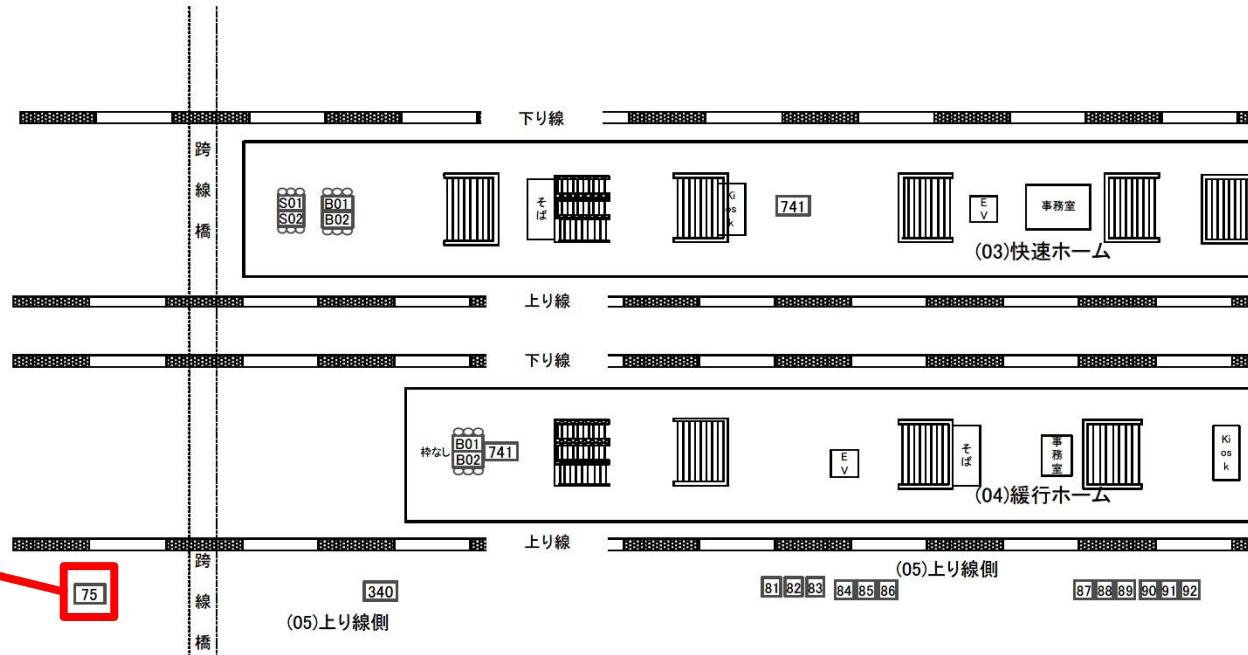

電気料金：¥4,200

※初回看板制作・取付料金がかかります。
詳細はご連絡下さいませ。

お問い合わせ先 ▶

担当：本宮（もとみや）

TEL.080-1164-8112

mail：ad@3aaa.co.jp

柏駅 常磐線上りホーム 大型ボード看板

定価より半額！