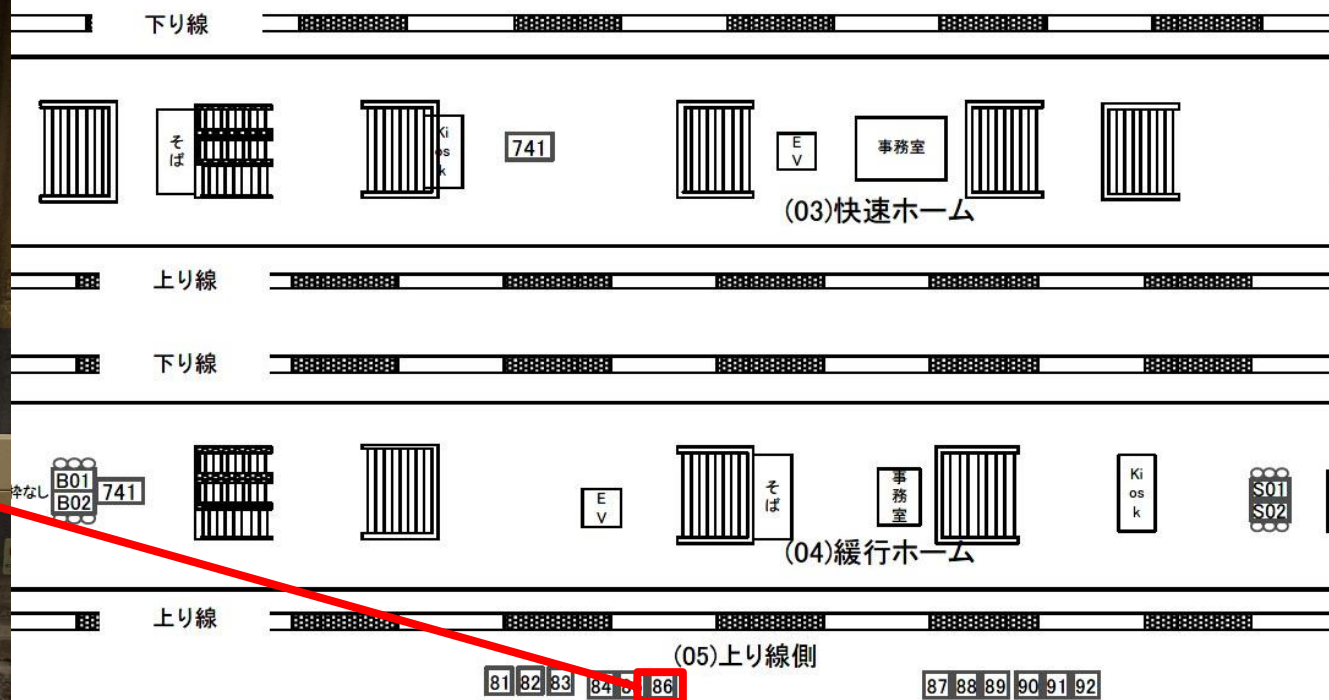

媒体番号 & 種別

サイズ (mm)

月額料金 (税別)

備考

No. 86 電飾看板

H1,500×W2,100

¥ ~~100,000~~ → ¥ **50,000**

電気料金： ¥ 3,300

※初回看板制作・取付料金がかかります。
詳細はご連絡下さいませ。

お問い合わせ先 ▶ 株式会社 **サンエイ企画**
担当：本宮（もとみや） TEL.080-1164-8112 mail：ad@3aaa.co.jp