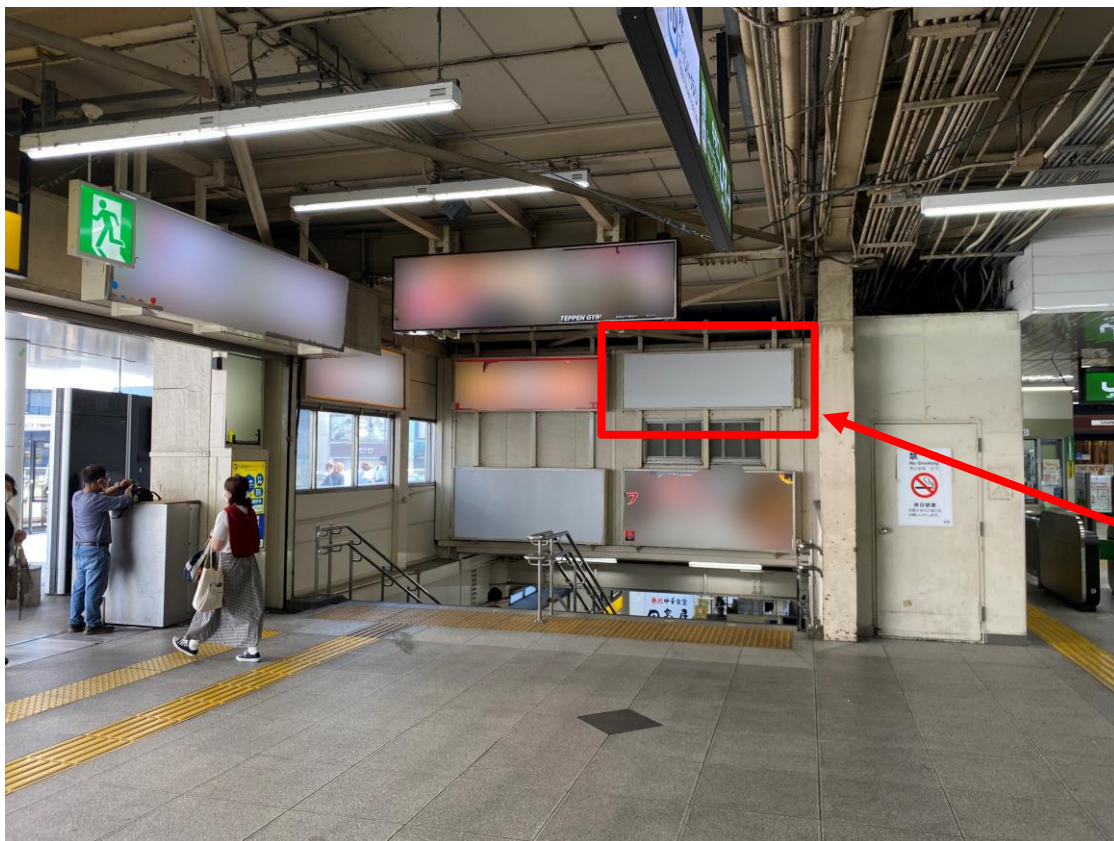

備考

電気料金：¥ 1,400

※初回看板制作・取付料金がかかります。
詳細はご連絡下さいませ。

お問い合わせ先 ▶

担当：本宮（もとみや）

TEL.080-1164-8112 mail : ad@3aaa.co.jp

媒体番号 & 種別

サイズ (mm)