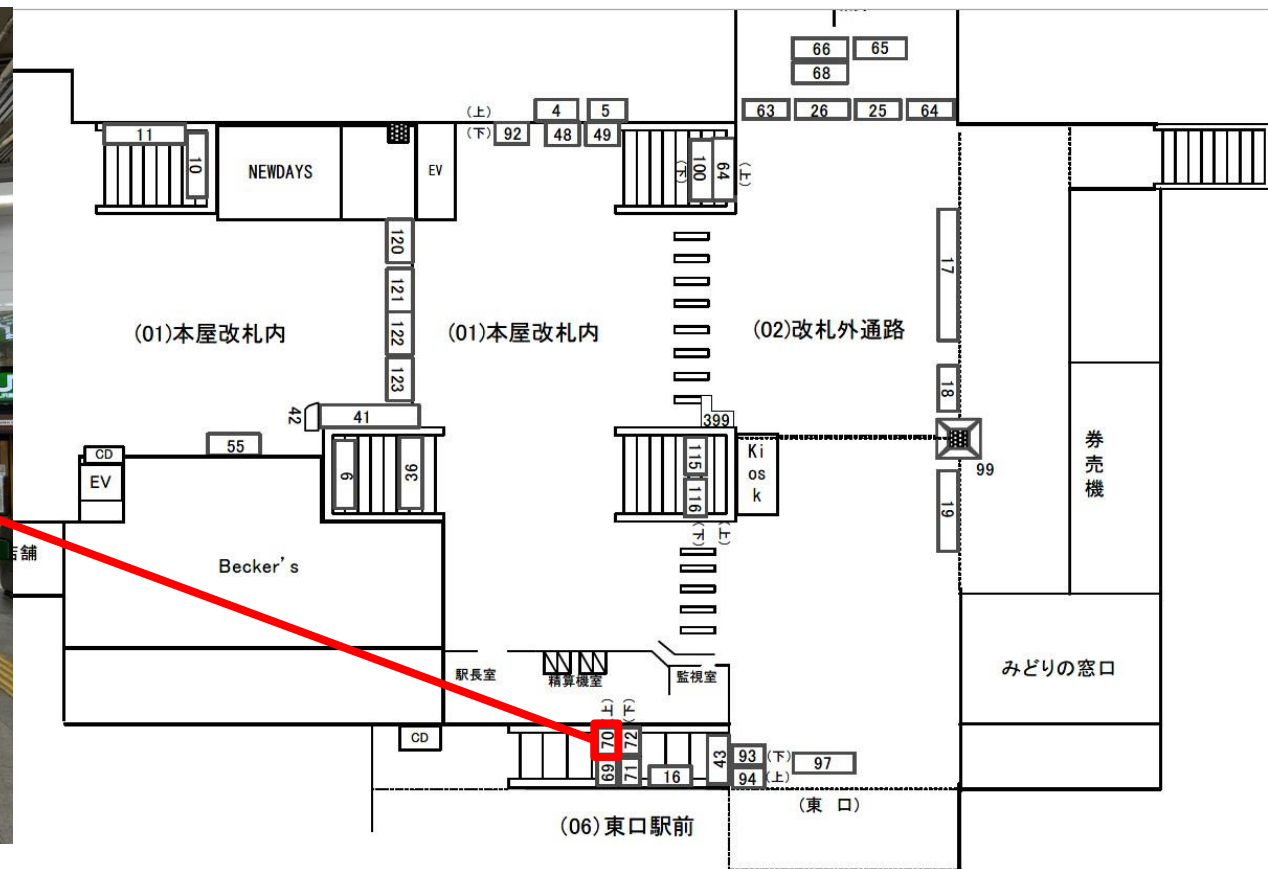

備考

電気料金：¥ 1,400

※初回看板制作・取付料金がかかります。
詳細はご連絡下さいませ。

お問い合わせ先 ▶

担当：本宮（もとみや）

TEL.080-1164-8112 mail : ad@3aaa.co.jp

媒体番号 & 種別

サイズ (mm)