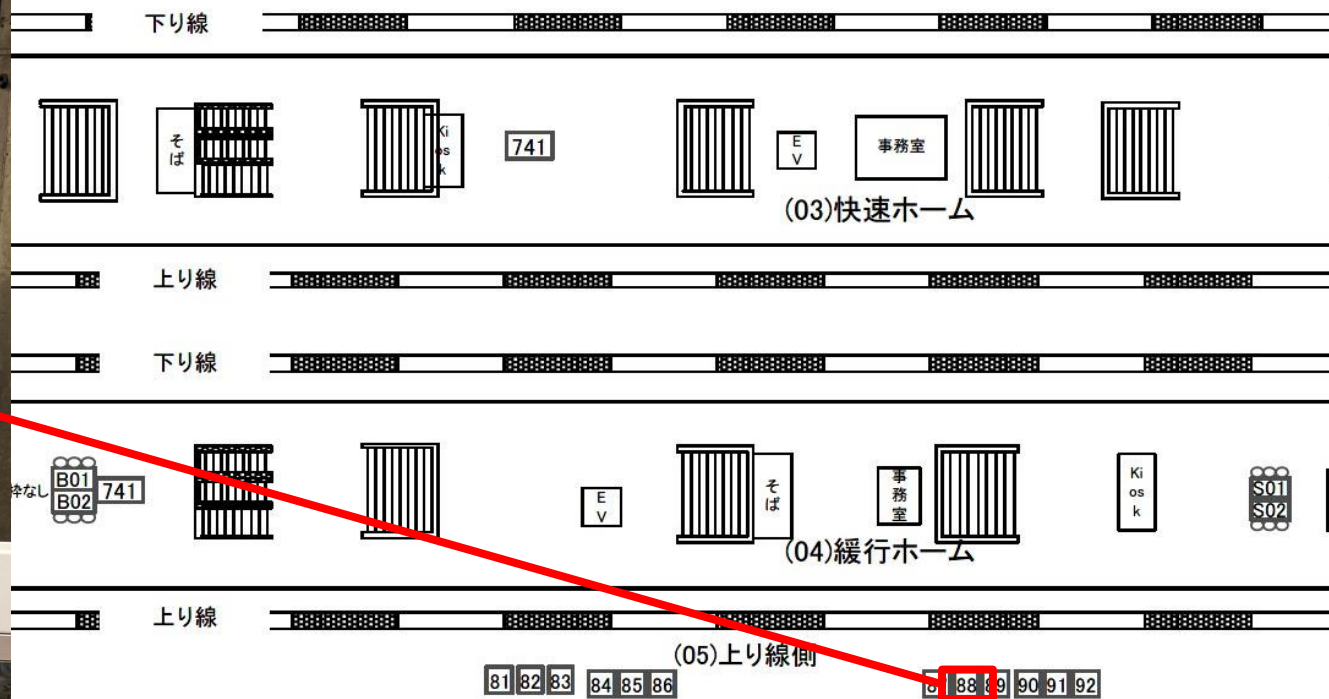

媒体番号 & 種別

サイズ (mm)

月額料金 (税別)

備考

No. 88 電飾看板

H1,500×W2,100

¥~~100,000~~ → ¥**80,000**

電気料金：¥3,300

※初回看板制作・取付料金がかかります。
詳細はご連絡下さいませ。

お問い合わせ先 ▶

担当：本宮 (もとみや)

TEL.080-1164-8112

mail : ad@3aaa.co.jp