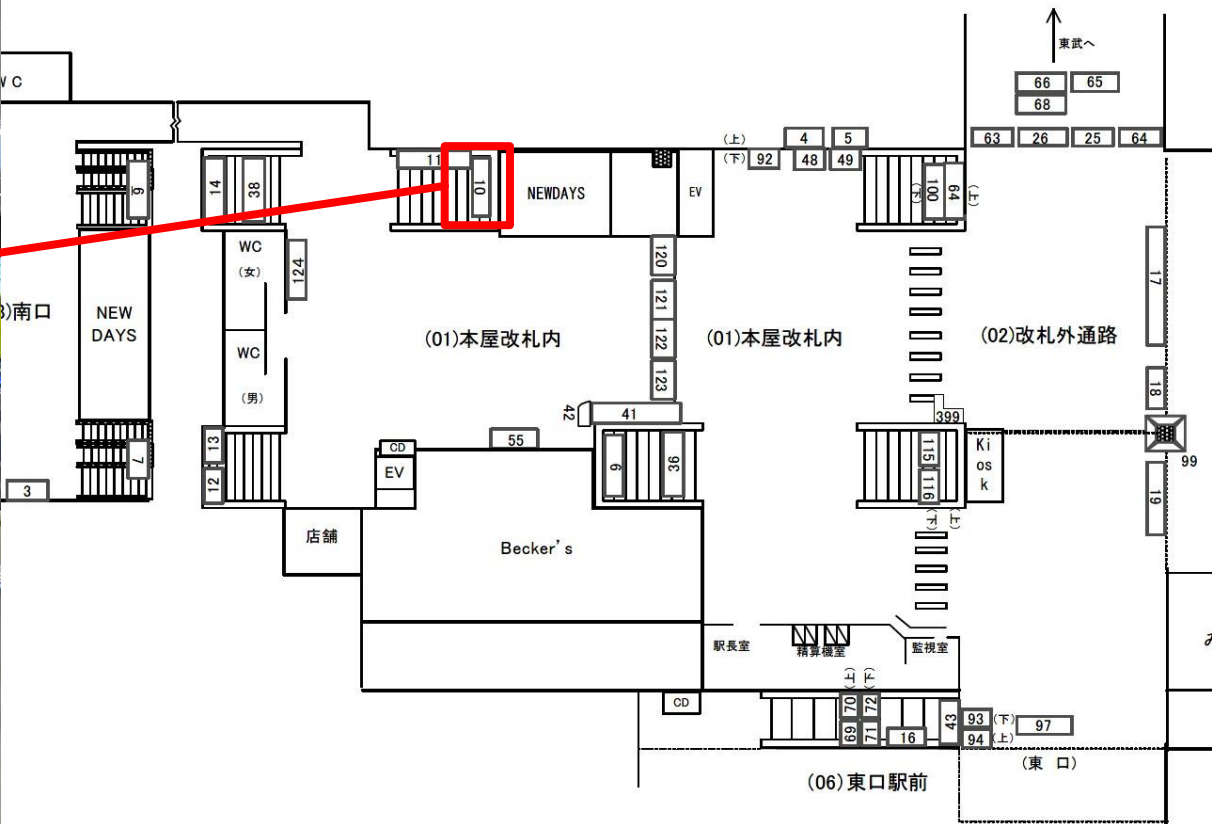

JR駅看板広告 企画書

JR柏駅 駅看板看板 空き資料 (2022年9月)

柏駅 改札内 階段上部 電飾看板 No.10

定価より半額！

媒体番号 & 種別	サイズ (mm)	月額料金 (税別)	備考
No. 10 電飾看板	H1,170×W3,000	¥ 135,000 → ¥ 67,500	電気料金： ¥ 2,800

※初回看板制作・取付料金がかかります。
 詳細はご連絡下さいませ。

お問い合わせ先 ▶ 株式会社 サンエイ企画
 担当：本宮（もとみや） TEL.080-1164-8112 mail：ad@3aaa.co.jp