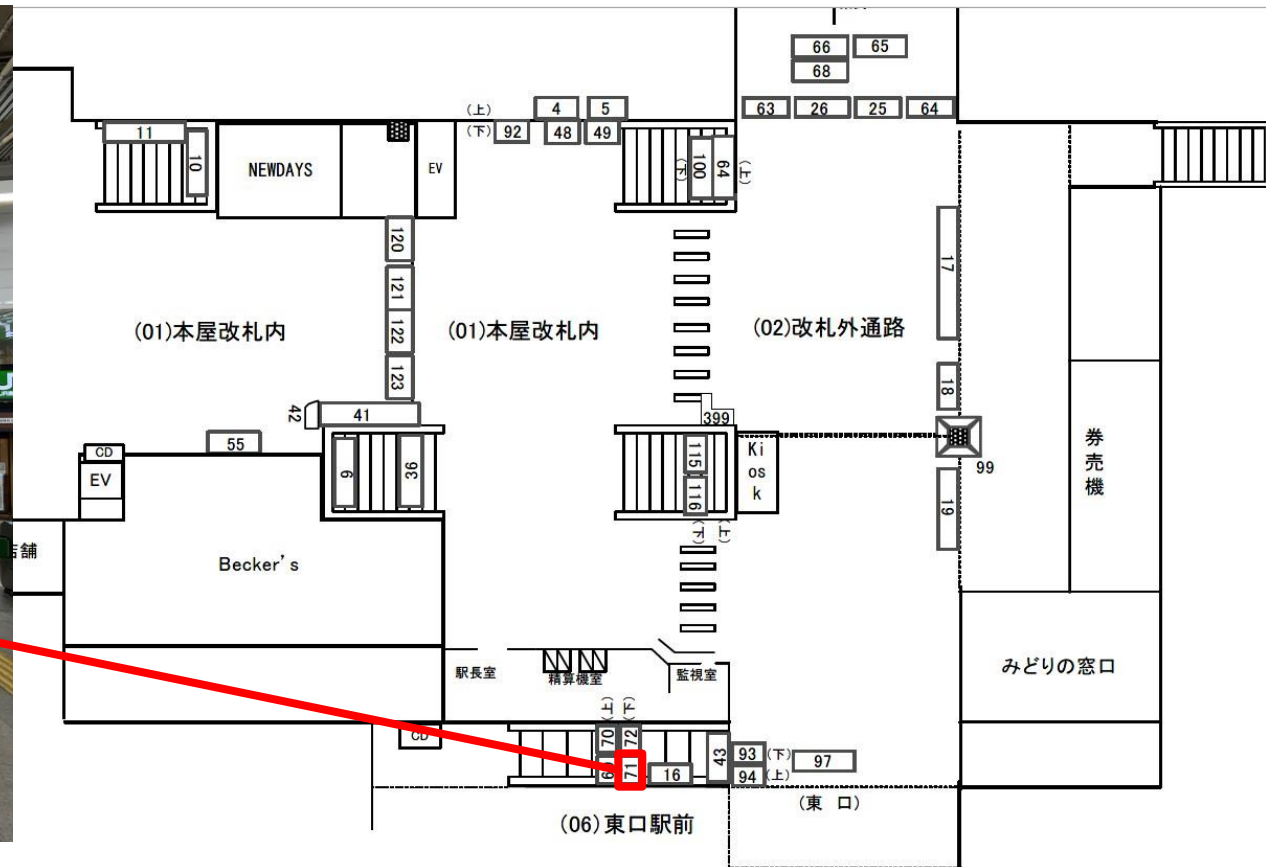

お問い合わせ先 ▶

担当：本宮 (もとみや)

TEL.080-1164-8112

mail : ad@3aaa.co.jp

媒体番号 & 種別

サイズ (mm)

月額料金 (税別)

備考