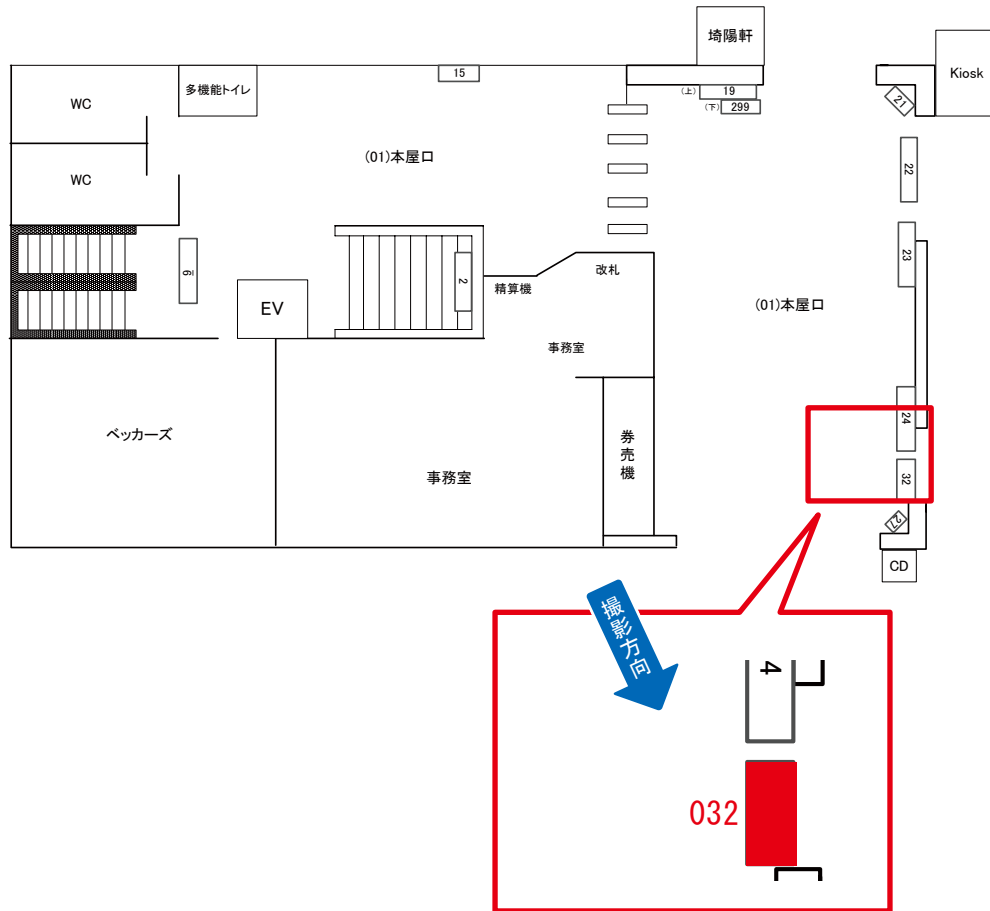

洋光台駅 本屋口 サインボード (0068-01-032)

← 横浜

大船 →

媒体番号	駅	場所	サイズ(H×W)	面数	月額定価	電気料金	点灯	返還日
0068-01-032	洋光台	本屋口	0.90×2.70	1	80,000円	—	—	2021/08/20

※業種によっては規制がある場合がございますので、事前にご相談ください。

☆3基以上申込で半額媒体 (月額定価より半額になります)