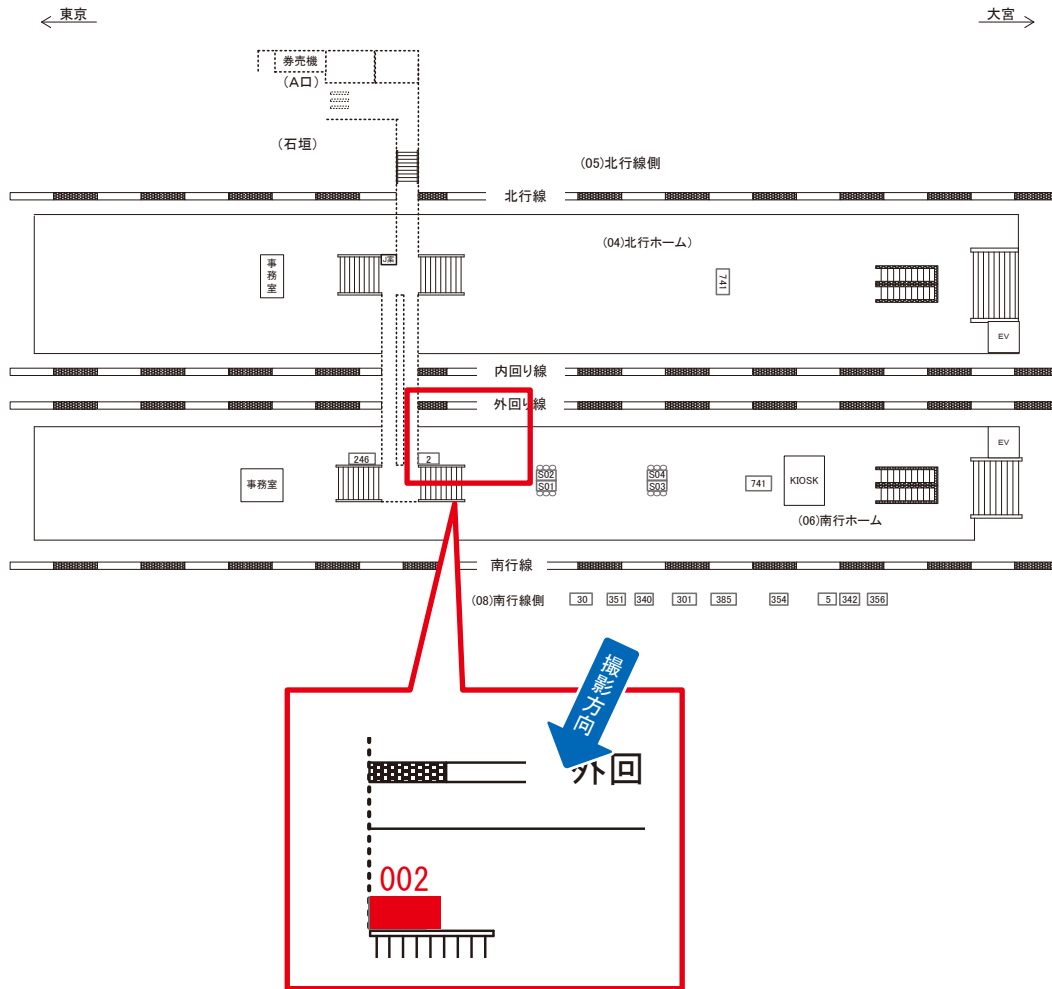

田端駅 南行ホーム サインボード (0207-06-002)

媒体番号	駅	場所	サイズ(H×W)	面数	月額定価	電気料金	点灯	返還日
0207-06-002	田端	南行ホーム	1.60×2.30	1	90,000円	—	—	2022/03/31

※業種によっては規制がある場合がございますので、事前にご相談ください。

田端駅 南行線側 サインボード (0207-08-030)

媒体番号	駅	場所	サイズ(H×W)	面数	月額定価	電気料金	点灯	返還日
0207-08-030	田端	南行線側	3.08 × 4.08	1	150,000円	—	—	2021/4/20