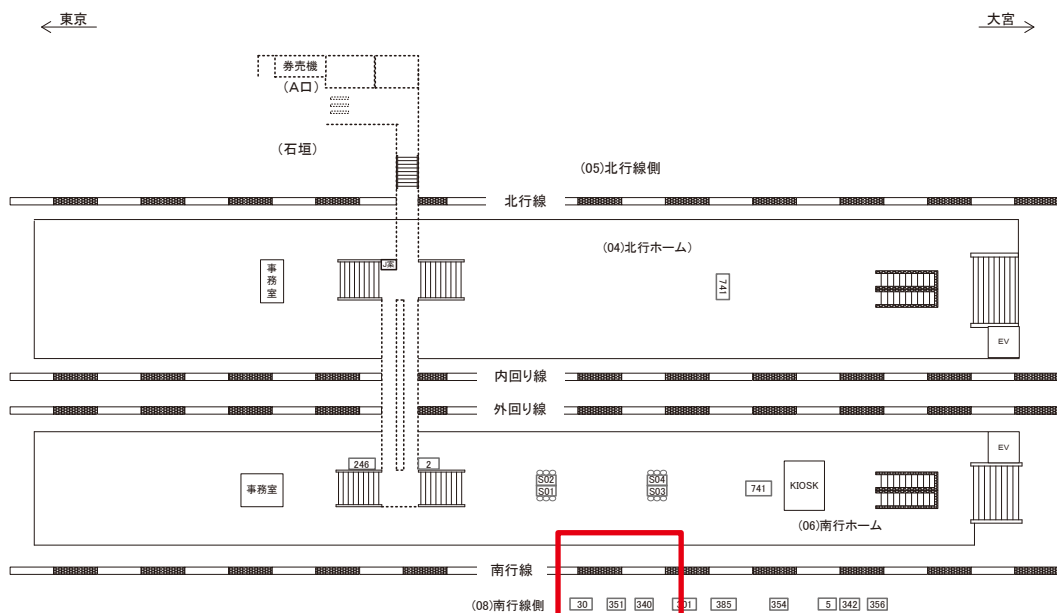

田端駅 南行ホーム サインボード (0207-06-002)

媒体番号	駅	場所	サイズ(H×W)	面数	月額定価	電気料金	点灯	返還日
0207-06-002	田端	南行ホーム	1.60×2.30	1	90,000円	—	—	2022/03/31

※業種によっては規制がある場合がございますので、事前にご相談ください。

田端駅 南行線側 サインボード (0207-08-030)

媒体番号	駅	場所	サイズ(H×W)	面数	月額定価	電気料金	点灯	返還日
0207-08-030	田端	南行線側	3.08 × 4.08	1	150,000円	—	—	2021/4/20