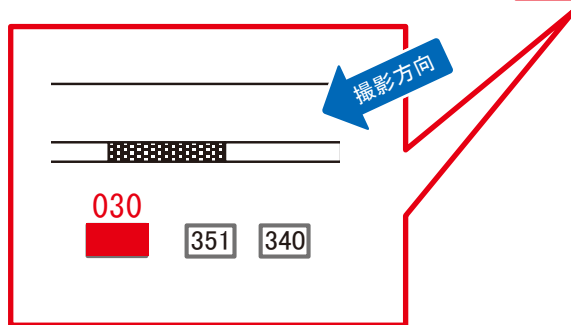

田端駅 南行ホーム サインボード (0207-06-002)

媒体番号	駅	場所	サイズ(H×W)	面数	月額定価	電気料金	点灯	返還日
0207-06-002	田端	南行ホーム	1.60×2.30	1	90,000円	—	—	2022/03/31

※業種によっては規制がある場合がございますので、事前にご相談ください。

田端駅 南行線側 サインボード (0207-08-030)

媒体番号	駅	場所	サイズ(H×W)	面数	月額定価	電気料金	点灯	返還日
0207-08-030	田端	南行線側	3.08 × 4.08	1	150,000円	—	—	2021/4/20