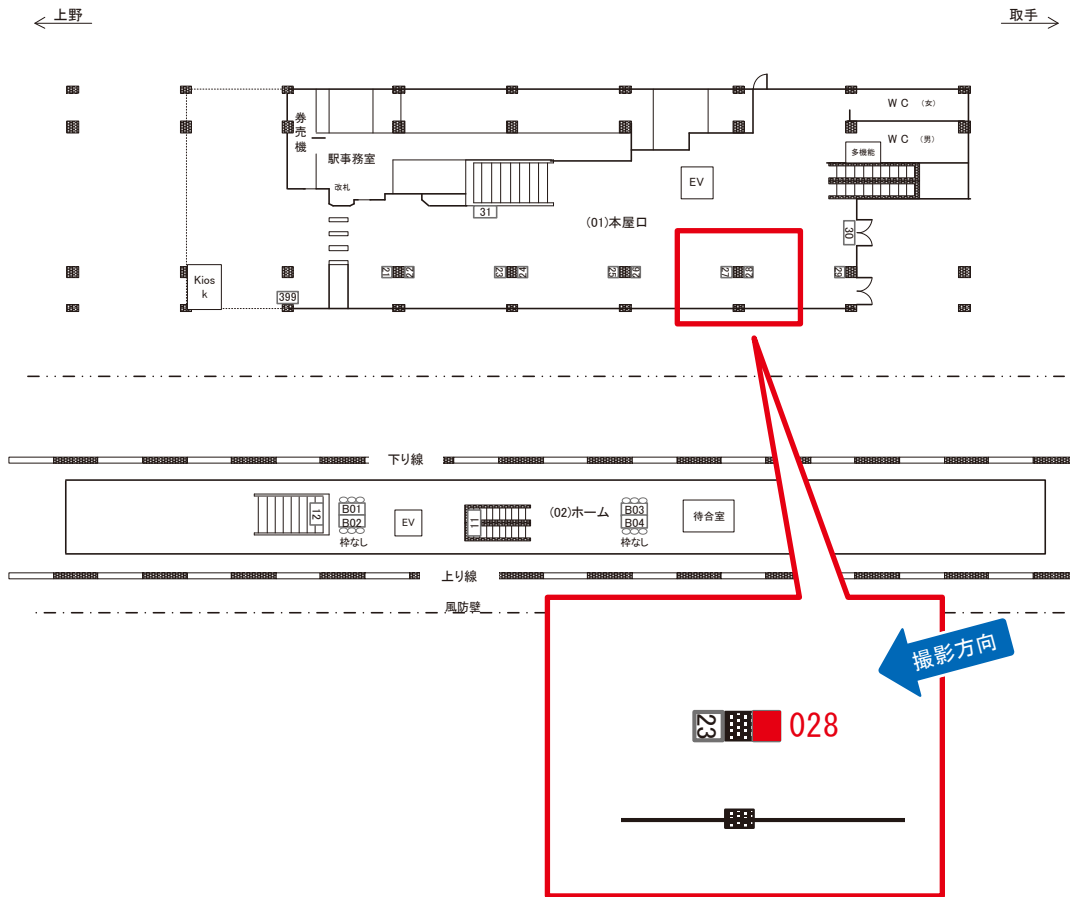

南千住駅 本屋口 サインボード (0254-01-028)

媒体番号	駅	場所	サイズ(H×W)	面数	月額定価	電気料金	点灯	返還日
0254-01-028	南千住	本屋口	1.35 × 1.00	1	63,000円	2,810円	7:00~22:00	2019/1/10

※業種によっては規制がある場合がございますので、事前にご相談ください。

☆1基でも半額媒体(月額定価より半額になります)