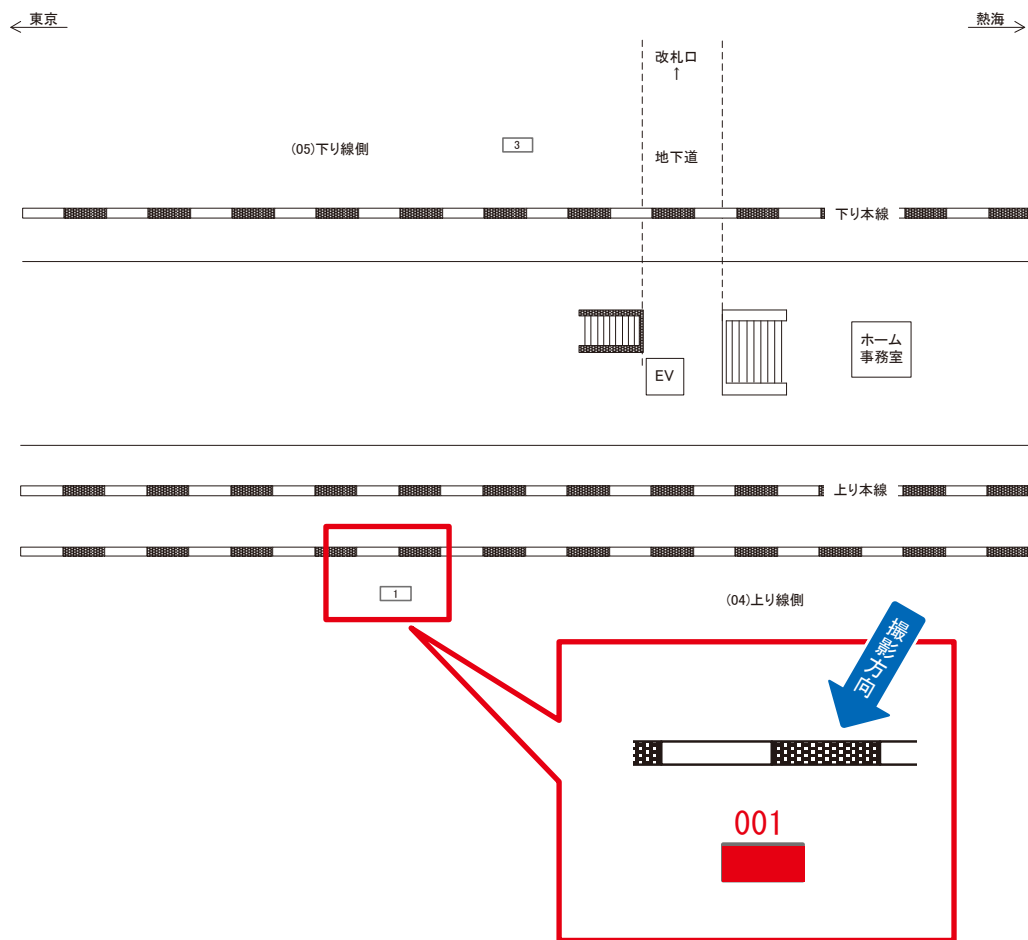

真鶴駅 上り線側 サインボード (0031-04-001)

媒体番号	駅	場所	サイズ(H×W)	面数	月額定価	電気料金	点灯	返還日
0031-04-001	真鶴	上り線側	1.52×5.00	1	36,000円	—	—	2021/6/30

※業種によっては規制がある場合がございますので、事前にご相談ください。

☆3基以上申込で半額媒体(月額定価より半額になります)