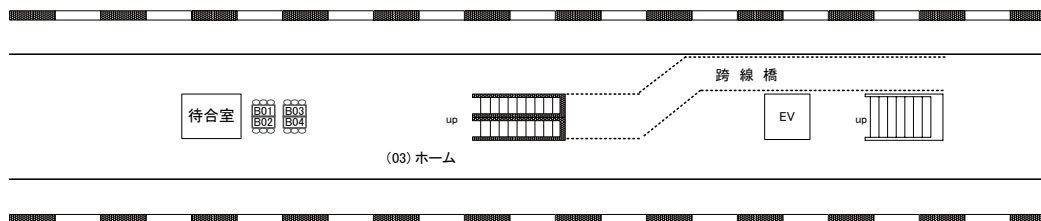

磯子駅 本屋口 サインボード (0066-01-015)

媒体番号	駅	場所	サイズ(H×W)	面数	月額定価	電気料金	点灯	返還日
0066-01-015	磯子	本屋口	0.60×2.70	1	30,000円	2,480円	8:00~22:00	2019/7/10

※業種によっては規制がある場合がございますので、事前にご相談ください。

☆1基でも半額媒体(月額定価より半額になります)

磯子駅 上り線側 サインボード (0066-02-050)

← 横浜

大船 →

340 44 342 49 50 54 55 56 58 59

(02)上り線側
49 50

撮影方向

(02)上り線側

49 050

媒体番号	駅	場所	サイズ(H×W)	面数	月額定価	電気料金	点灯	返還日
0066-02-050	磯子	上り線側	1.80×2.40	1	69,000円	—	—	2021/1/31