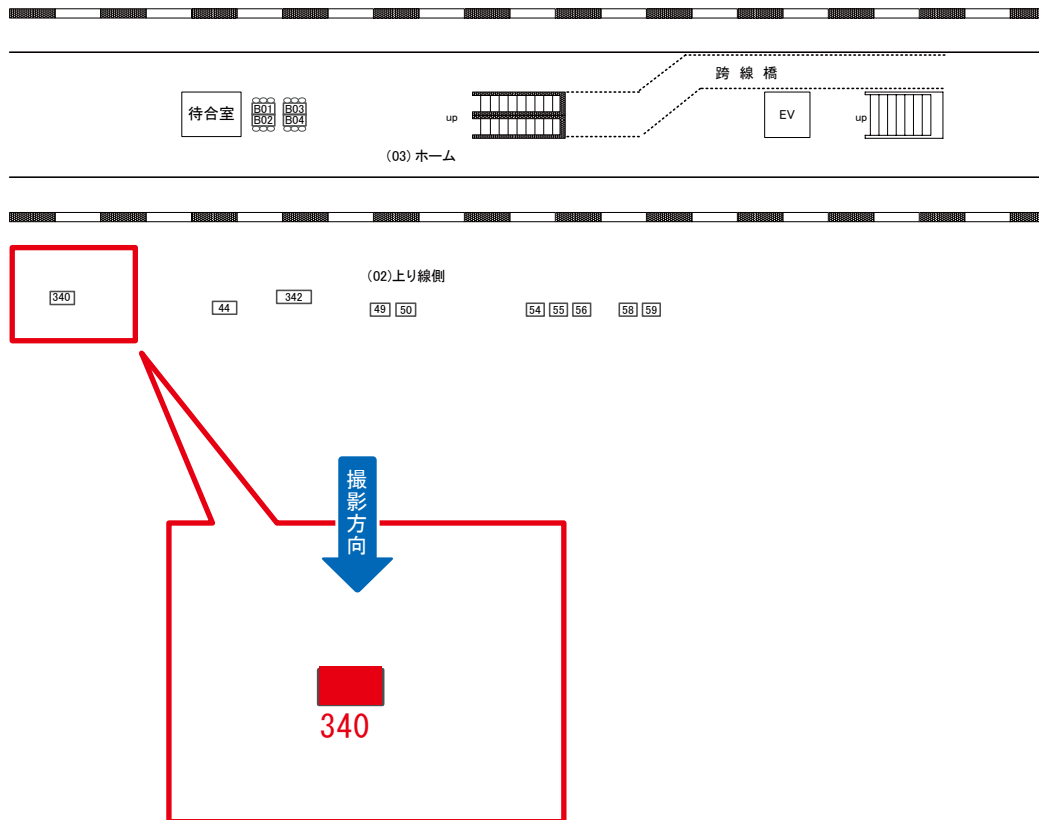

磯子駅 本屋口 サインボード (0066-01-015)

媒体番号	駅	場所	サイズ(H×W)	面数	月額定価	電気料金	点灯	返還日
0066-01-015	磯子	本屋口	0.60×2.70	1	30,000円	2,480円	8:00~22:00	2019/7/10

※業種によっては規制がある場合がございますので、事前にご相談ください。

☆1基でも半額媒体(月額定価より半額になります)

磯子駅 上り線側 サインボード (0066-02-050)

← 横浜

大船 →

340 44 342 49 50 54 55 56 58 59

(02)上り線側
49 50

撮影方向

(02)上り線側

49 050

媒体番号	駅	場所	サイズ(H×W)	面数	月額定価	電気料金	点灯	返還日
0066-02-050	磯子	上り線側	1.80×2.40	1	69,000円	—	—	2021/1/31

※業種によっては規制がある場合がございますので、事前にご相談ください。

☆1基でも半額媒体 (月額定価より半額になります)

磯子駅 上り線側 サインボード (0066-02-340)

← 横浜

大船 →

媒体番号	駅	場所	サイズ(H×W)	面数	月額定価	電気料金	点灯	返還日
0066-02-340	磯子	上り線側	3.20×4.20	1	90,000円	—	—	2022/03/31

※業種によっては規制がある場合がございますので、事前にご相談ください。