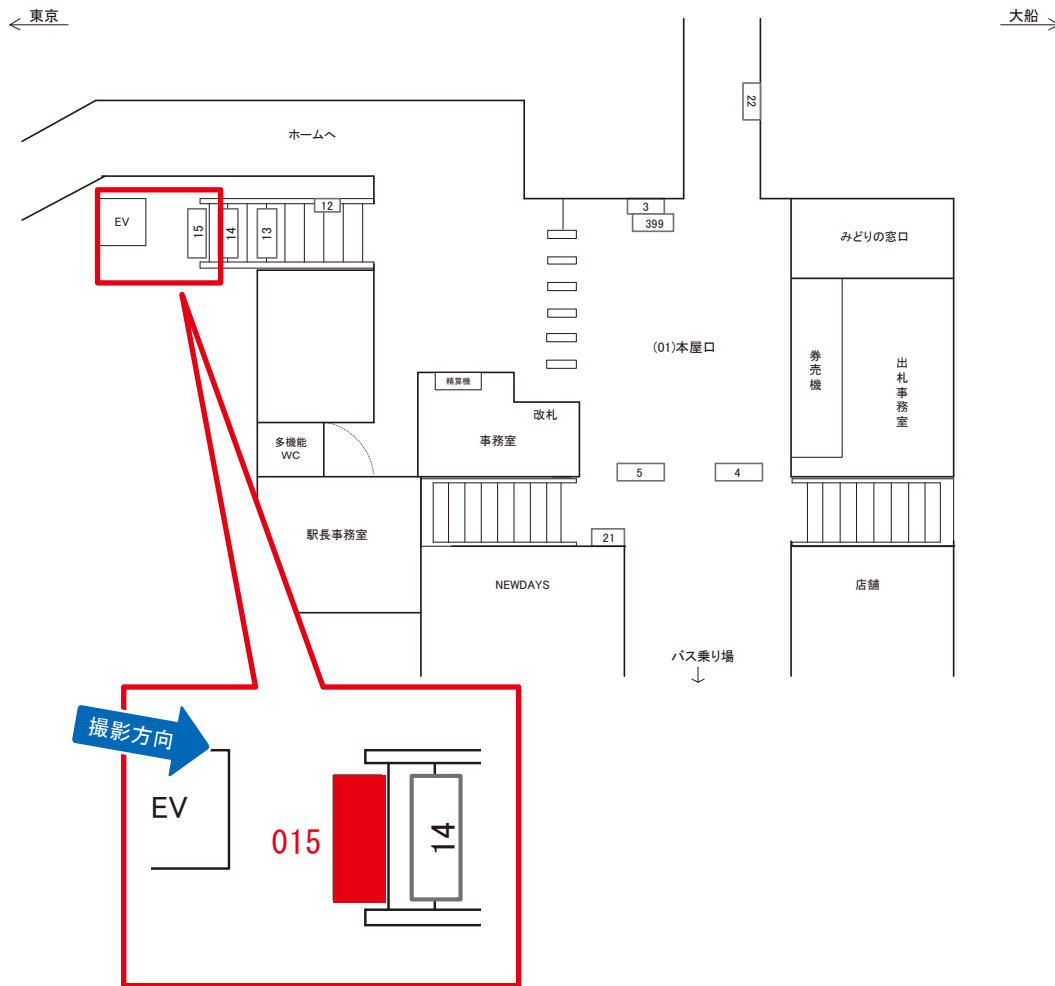

磯子駅 本屋口 サインボード (0066-01-015)

媒体番号	駅	場所	サイズ(H×W)	面数	月額定価	電気料金	点灯	返還日
0066-01-015	磯子	本屋口	0.60×2.70	1	30,000円	2,480円	8:00~22:00	2019/7/10

※業種によっては規制がある場合がございますので、事前にご相談ください。

☆1基でも半額媒体(月額定価より半額になります)

磯子駅 上り線側 サインボード (0066-02-050)

← 横浜

大船 →

340 44 342 49 50 54 55 56 58 59

(02)上り線側
49 50

撮影方向

(02)上り線側

49 050

媒体番号	駅	場所	サイズ(H×W)	面数	月額定価	電気料金	点灯	返還日
0066-02-050	磯子	上り線側	1.80×2.40	1	69,000円	—	—	2021/1/31

※業種によっては規制がある場合がございますので、事前にご相談ください。

☆1基でも半額媒体 (月額定価より半額になります)

磯子駅 上り線側 サインボード (0066-02-340)

← 横浜

大船 →

媒体番号	駅	場所	サイズ(H×W)	面数	月額定価	電気料金	点灯	返還日
0066-02-340	磯子	上り線側	3.20×4.20	1	90,000円	—	—	2022/03/31

※業種によっては規制がある場合がございますので、事前にご相談ください。