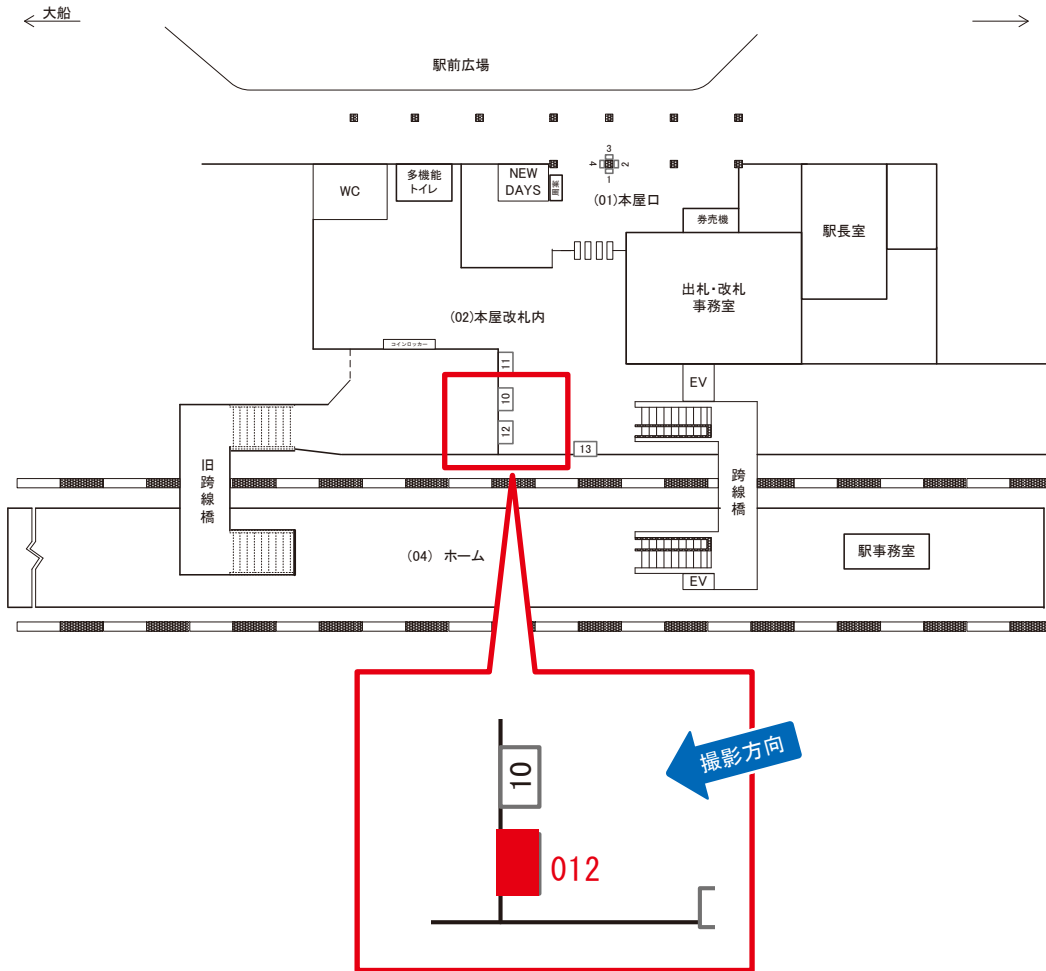

久里浜駅 本屋改札内 サインボード (0078-02-012)

媒体番号	駅	場所	サイズ(H×W)	面数	月額定価	電気料金	点灯	返還日
0078-02-012	久里浜	本屋改札内	0.60×1.80	1	20,000円	—	—	2021/03/31

※業種によっては規制がある場合がございますので、事前にご相談ください。

☆3基以上申込で半額媒体 (月額定価より半額になります)