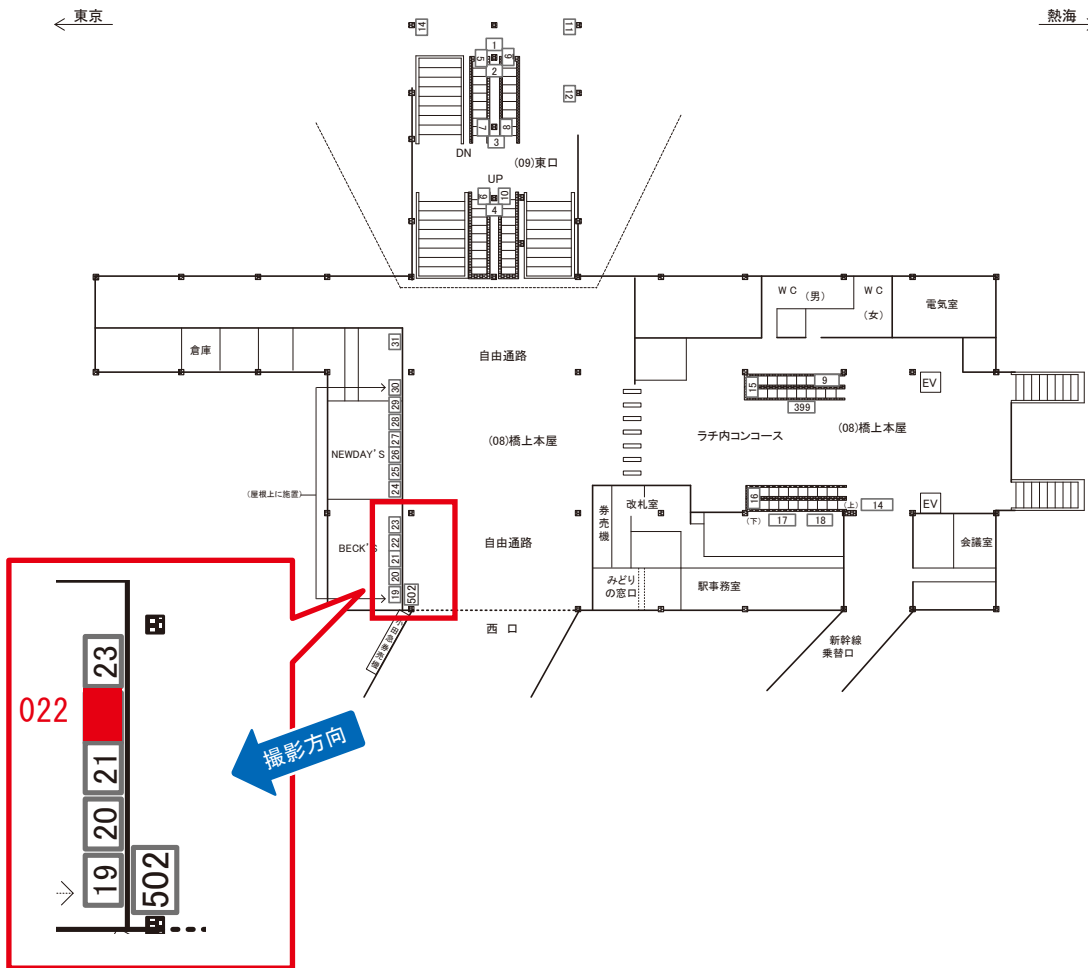

# 小田原駅 橋上本屋口 サインボード (0028-08-019)

媒体番号	駅	場所	サイズ(H×W)	面数	月額定価	電気料金	点灯	返還日
0028-08-019	小田原	橋上本屋口	0.90×2.50	1	78,000円	3,960円	7:00~22:00	2019/6/20

※業種によっては規制がある場合がございますので、事前にご相談ください。

☆1基でも半額媒体(月額定価より半額になります)

# 小田原駅 橋上本屋口 サインボード (0028-08-022)

媒体番号	駅	場所	サイズ(H×W)	面数	月額定価	電気料金	点灯	返還日
0028-08-022	小田原	橋上本屋口	0.90×2.50	1	78,000円	3,960円	7:00~22:00	2021/07/10

※業種によっては規制がある場合がございますので、事前にご相談ください。

☆3基以上申込で半額媒体(月額定価より半額になります)