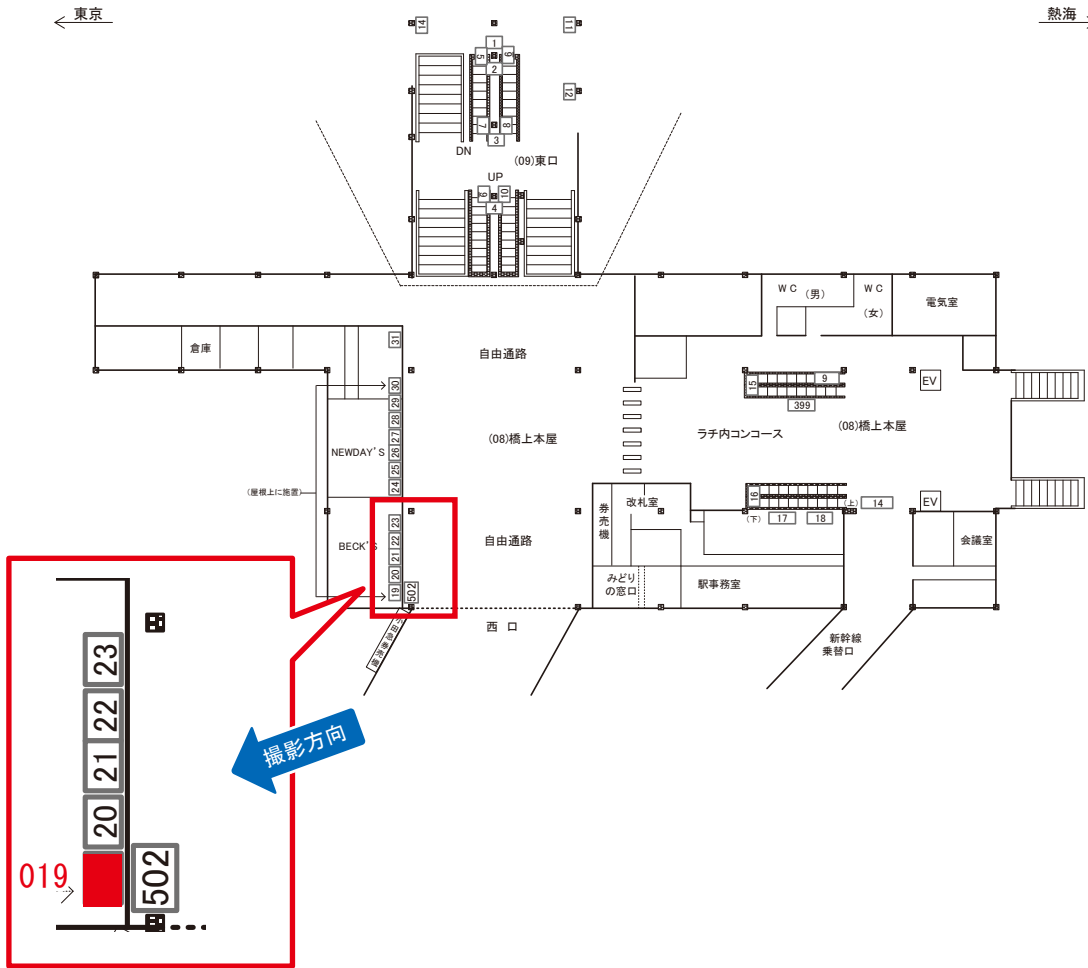

# 小田原駅 橋上本屋口 サインボード (0028-08-019)

媒体番号	駅	場所	サイズ(H×W)	面数	月額定価	電気料金	点灯	返還日
0028-08-019	小田原	橋上本屋口	0.90×2.50	1	78,000円	3,960円	7:00~22:00	2019/6/20

※業種によっては規制がある場合がございますので、事前にご相談ください。

☆1基でも半額媒体(月額定価より半額になります)

# 小田原駅 橋上本屋口 サインボード (0028-08-022)

媒体番号	駅	場所	サイズ(H×W)	面数	月額定価	電気料金	点灯	返還日
0028-08-022	小田原	橋上本屋口	0.90×2.50	1	78,000円	3,960円	7:00~22:00	2021/07/10

※業種によっては規制がある場合がございますので、事前にご相談ください。

☆3基以上申込で半額媒体(月額定価より半額になります)