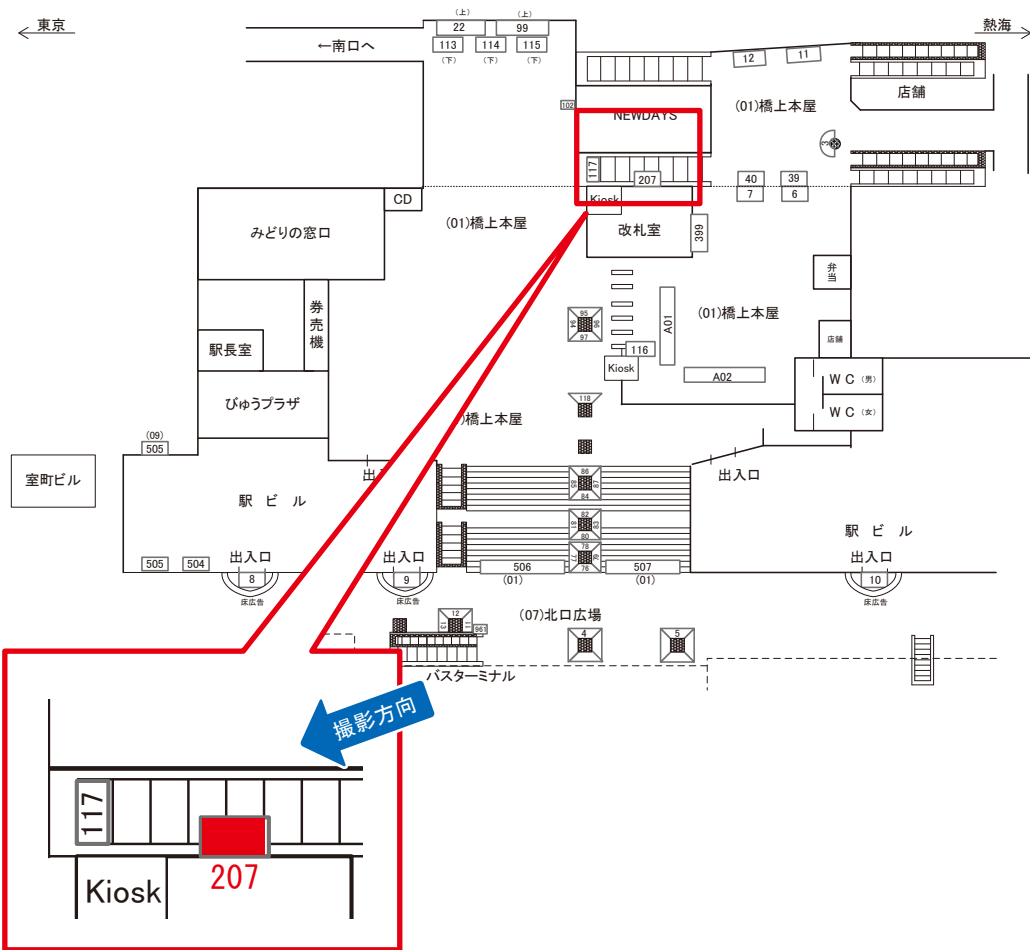

# 平塚駅 橋上本屋口 サインボード (0023-01-207)

媒体番号	駅	場所	サイズ(H×W)	面数	月額定価	電気料金	点灯	返還日
0023-01-207	平塚	橋上本屋口	1.85×2.40	1	102,000円	4,950円	—	2022/03/31

※業種によっては規制がある場合がございますので、事前にご相談ください。

# 平塚駅 上り線側 サインボード (0023-04-060)

媒体番号	駅	場所	サイズ(H×W)	面数	月額定価	電気料金	点灯	返還日
0023-04-060	平塚	上り線側	1.80×2.40	1	94,000円	—	—	2022/03/20

※業種によっては規制がある場合がございますので、事前にご相談ください。