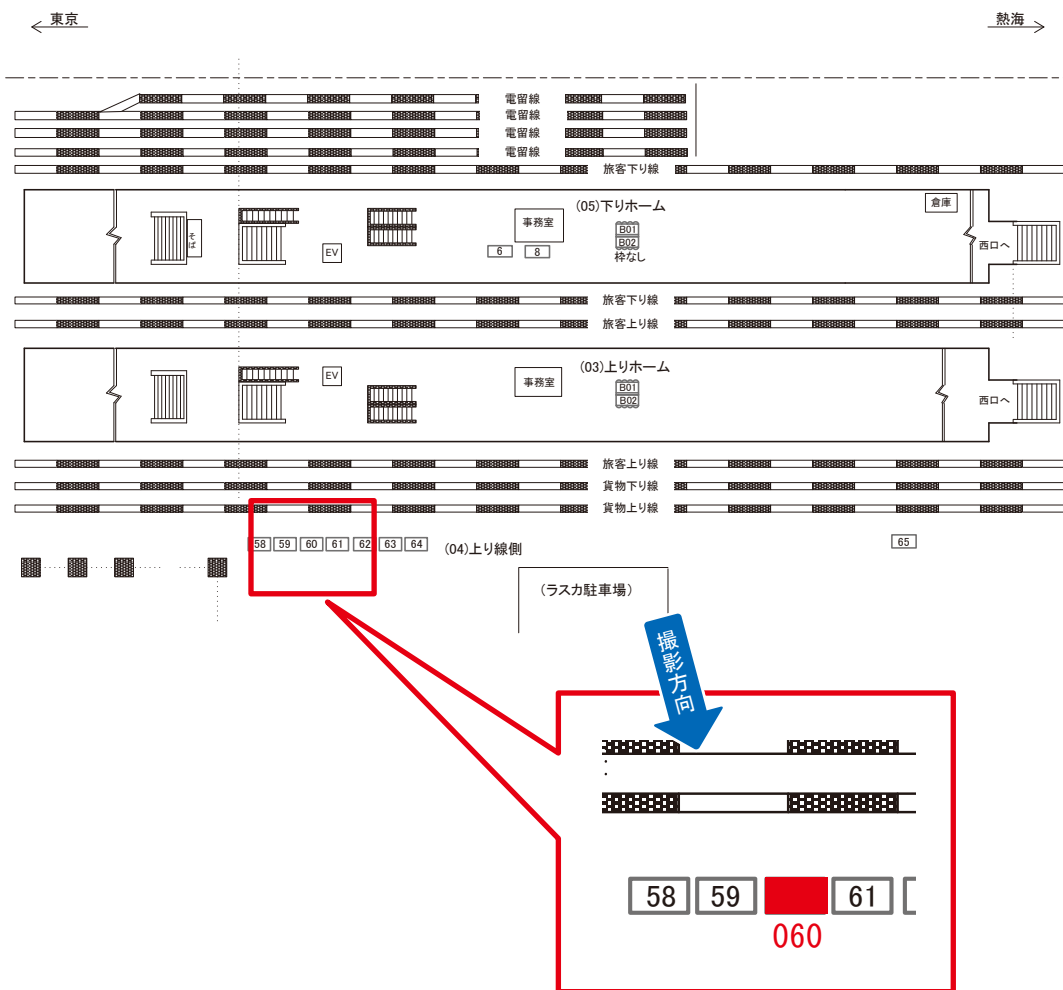

# 平塚駅 橋上本屋口 サインボード (0023-01-207)

媒体番号	駅	場所	サイズ(H×W)	面数	月額定価	電気料金	点灯	返還日
0023-01-207	平塚	橋上本屋口	1.85×2.40	1	102,000円	4,950円	—	2022/03/31

※業種によっては規制がある場合がございますので、事前にご相談ください。

# 平塚駅 上り線側 サインボード (0023-04-060)

媒体番号	駅	場所	サイズ(H×W)	面数	月額定価	電気料金	点灯	返還日
0023-04-060	平塚	上り線側	1.80×2.40	1	94,000円	—	—	2022/03/20

※業種によっては規制がある場合がございますので、事前にご相談ください。