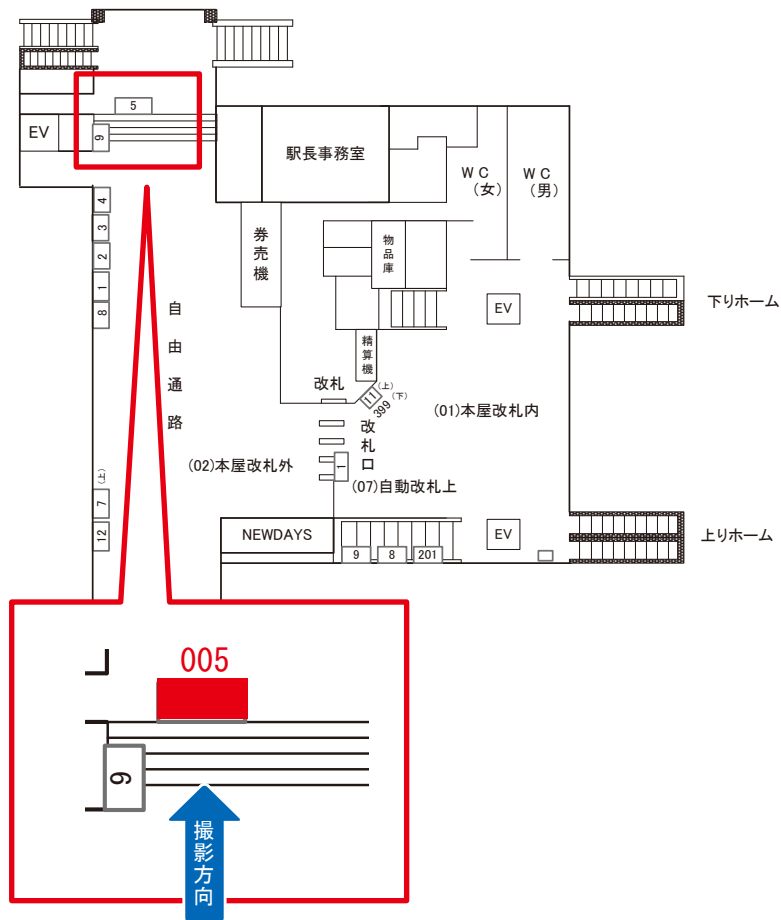

# 佐倉駅 本屋改札外 サインボード (0628-02-005)

← 千葉 → 銚子 →

媒体番号	駅	場所	サイズ(H×W)	面数	月額定価	電気料金	点灯	返還日
0628-02-005	佐倉	本屋改札外	0.80×2.40	1	33,000円	2,640円	—	2021/09/10

※業種によっては規制がある場合がございますので、事前にご相談ください。

☆3基以上申込で半額媒体(月額定価より半額になります)

# 佐倉駅 本屋改札外 サインボード (0628-02-009)

← 千葉 → 銚子 →

媒体番号	駅	場所	サイズ(H×W)	面数	月額定価	電気料金	点灯	返還日
0628-02-009	佐倉	本屋改札外	0.70×1.80	1	17,500円	1,980円	—	2021/06/10

※業種によっては規制がある場合がございますので、事前にご相談ください。

☆3基以上申込で半額媒体(月額定価より半額になります)