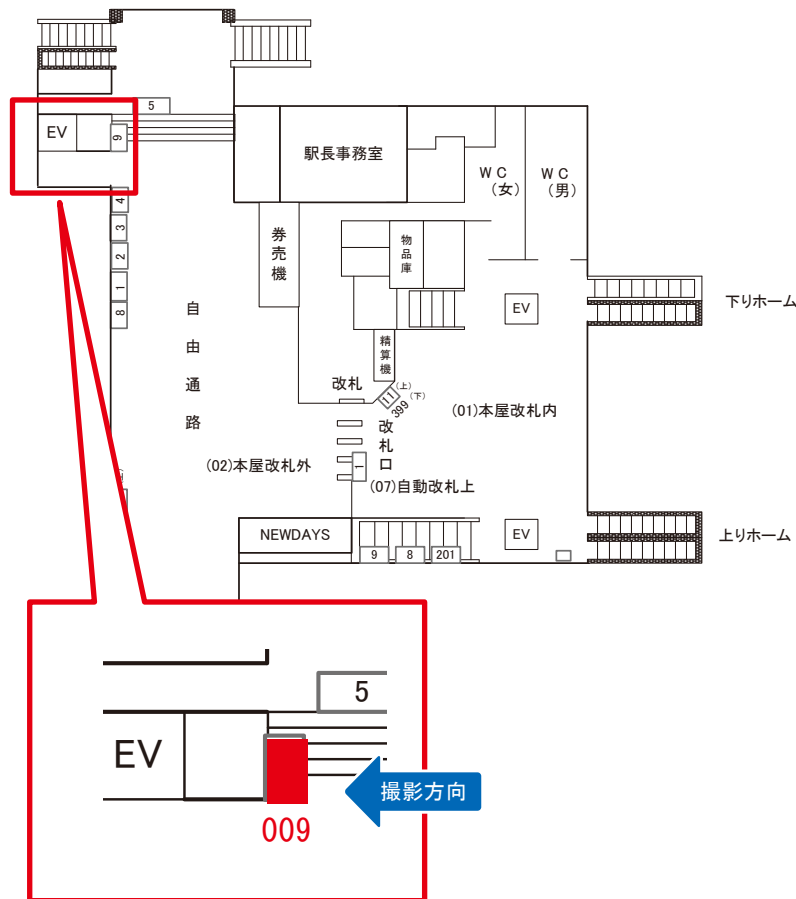

# 佐倉駅 本屋改札外 サインボード (0628-02-005)

← 千葉 → 銚子 →

媒体番号	駅	場所	サイズ(H×W)	面数	月額定価	電気料金	点灯	返還日
0628-02-005	佐倉	本屋改札外	0.80×2.40	1	33,000円	2,640円	—	2021/09/10

※業種によっては規制がある場合がございますので、事前にご相談ください。

☆3基以上申込で半額媒体(月額定価より半額になります)

# 佐倉駅 本屋改札外 サインボード (0628-02-009)

← 千葉 → 銚子 →

媒体番号	駅	場所	サイズ(H×W)	面数	月額定価	電気料金	点灯	返還日
0628-02-009	佐倉	本屋改札外	0.70×1.80	1	17,500円	1,980円	—	2021/06/10

※業種によっては規制がある場合がございますので、事前にご相談ください。

☆3基以上申込で半額媒体(月額定価より半額になります)