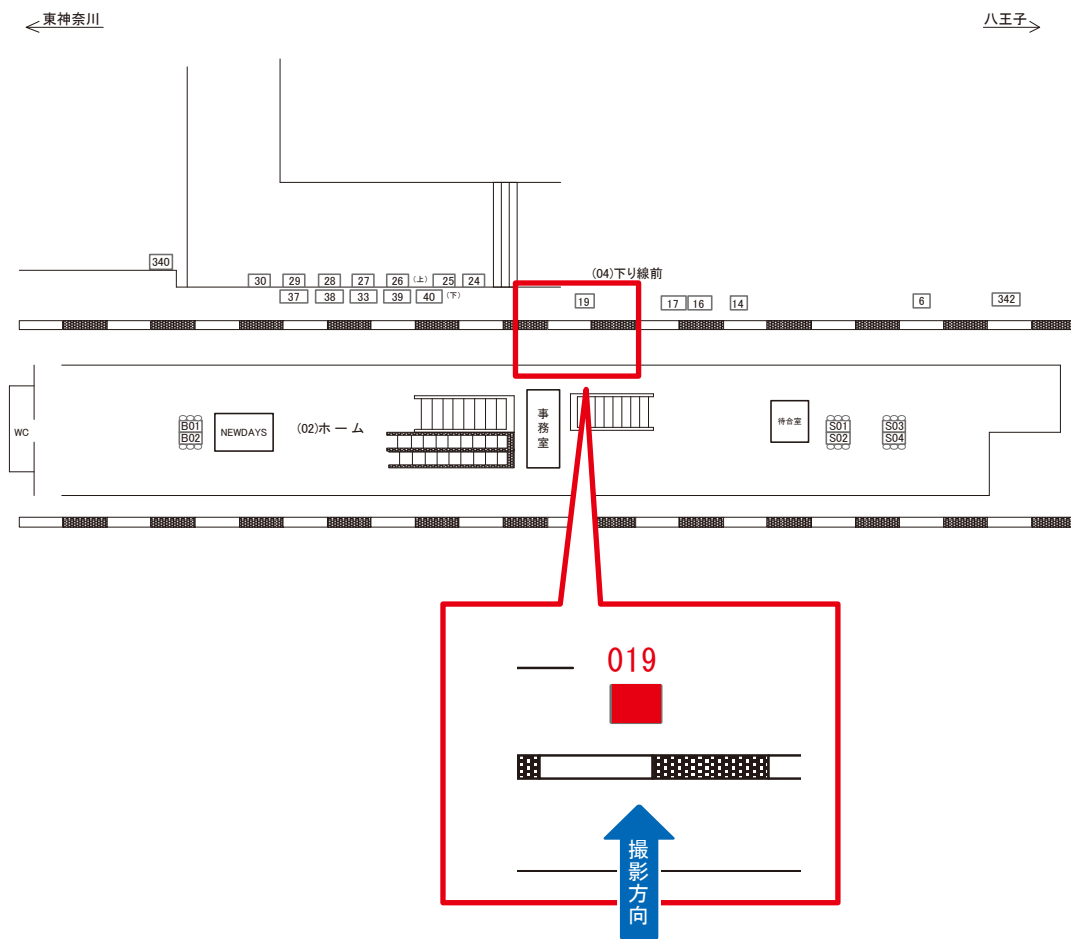

# 長津田駅 下り線前 サインボード (0498-04-019)

媒体番号	駅	場所	サイズ(H×W)	面数	月額定価	電気料金	点灯	返還日
0498-04-019	長津田	下り線前	1.20×2.70	1	27,000円	840円	日没～22:00	2020/03/31

※業種によっては規制がある場合がございますので、事前にご相談ください。

☆1基でも半額媒体(月額定価より半額になります)

# 長津田駅 下り線前 サインボード (0498-04-025)

媒体番号	駅	場所	サイズ(H×W)	面数	月額定価	電気料金	点灯	返還日
0498-04-025	長津田	下り線前	0.50×2.40	1	21,000円	320円	日没～22:00	2019/04/10

※業種によっては規制がある場合がございますので、事前にご相談ください。

☆1基でも半額媒体(月額定価より半額になります)