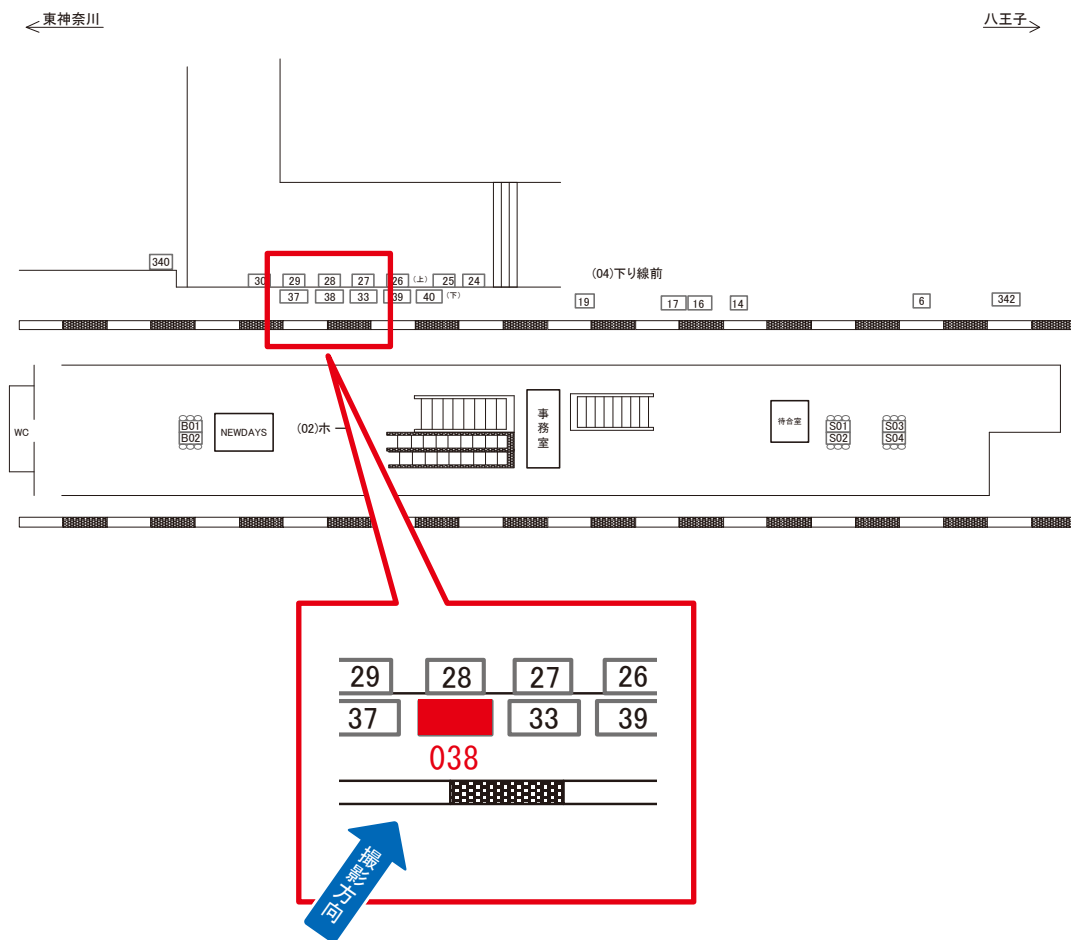

長津田駅 下り線前 サインボード (0498-04-038)

媒体番号	駅	場所	サイズ(H×W)	面数	月額定価	電気料金	点灯	返還日
0498-04-038	長津田	下り線前	1.00×3.00	1	44,000円	—	—	2021/10/20

※業種によっては規制がある場合がございますので、事前にご相談ください。

☆3基以上申込で半額媒体(月額定価より半額になります)