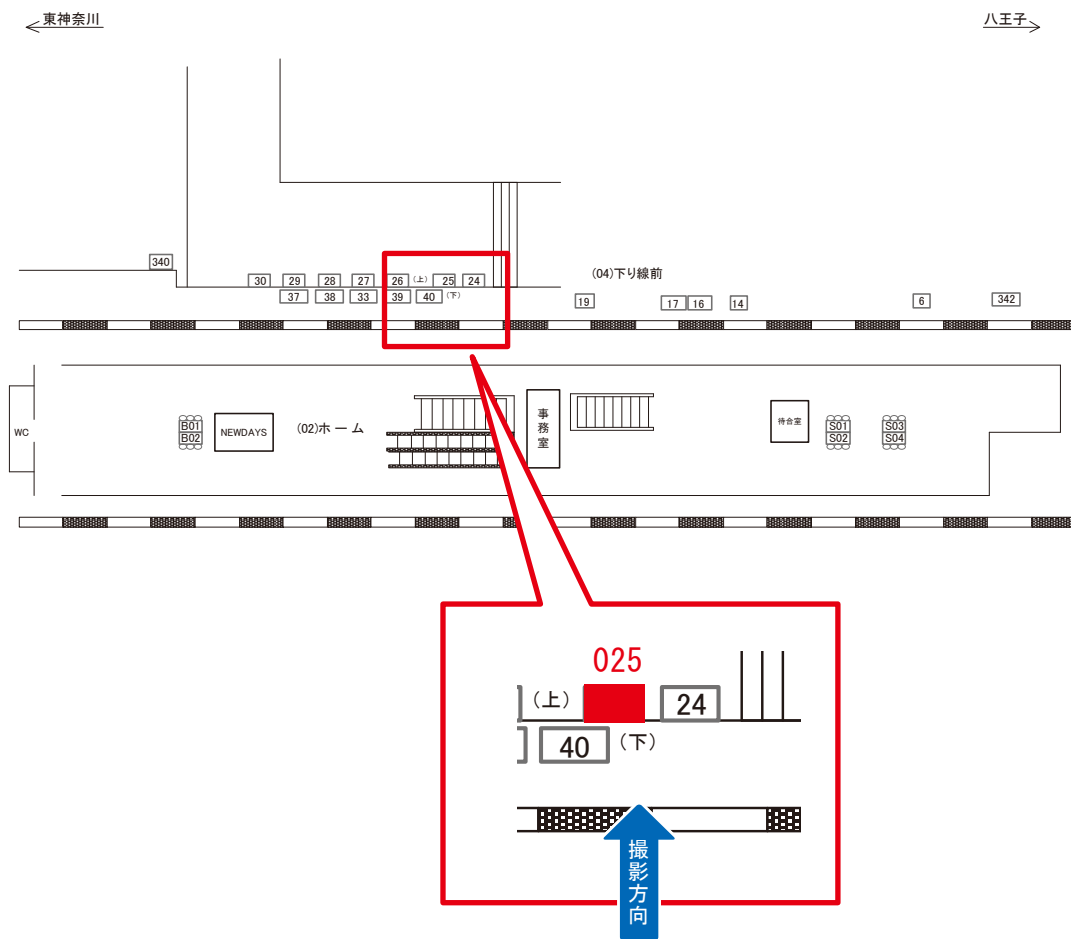

# 長津田駅 下り線前 サインボード (0498-04-019)

媒体番号	駅	場所	サイズ(H×W)	面数	月額定価	電気料金	点灯	返還日
0498-04-019	長津田	下り線前	1.20×2.70	1	27,000円	840円	日没～22:00	2020/03/31

※業種によっては規制がある場合がございますので、事前にご相談ください。

☆1基でも半額媒体(月額定価より半額になります)

# 長津田駅 下り線前 サインボード (0498-04-025)

媒体番号	駅	場所	サイズ(H×W)	面数	月額定価	電気料金	点灯	返還日
0498-04-025	長津田	下り線前	0.50×2.40	1	21,000円	320円	日没～22:00	2019/04/10

※業種によっては規制がある場合がございますので、事前にご相談ください。

☆1基でも半額媒体(月額定価より半額になります)