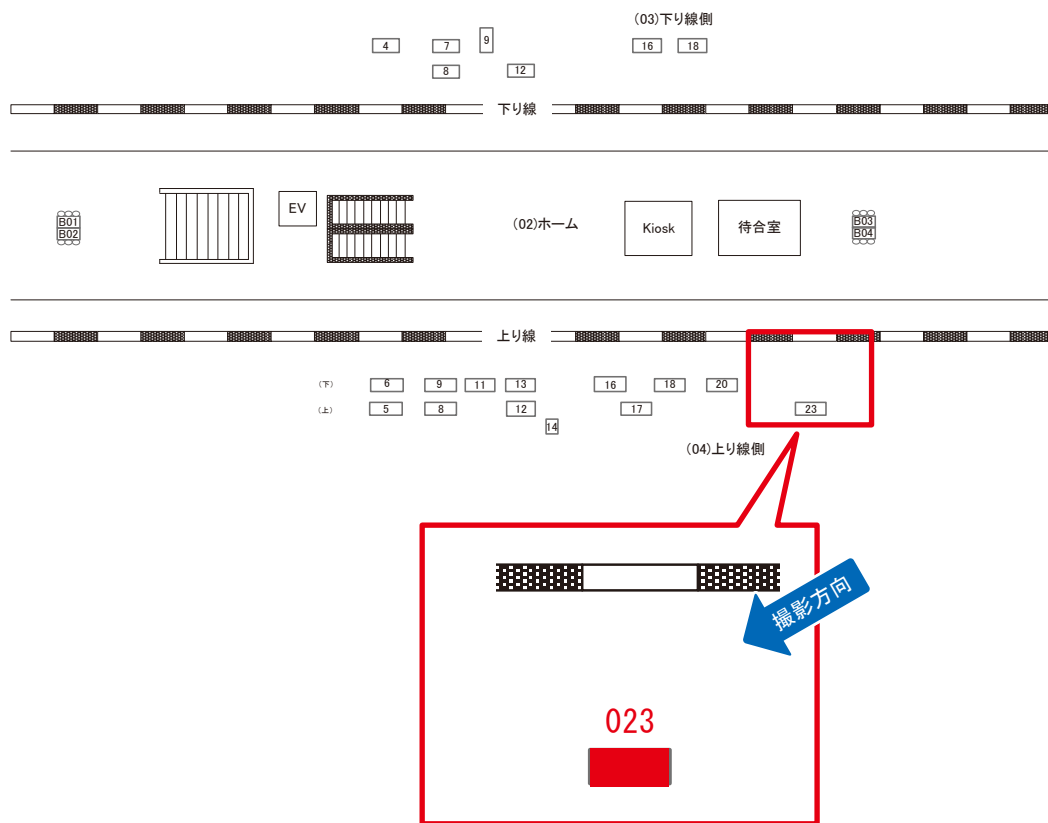

港南台駅 上り線側 サインボード (0069-04-023)

← 横浜

大船 →

媒体番号	駅	場所	サイズ(H×W)	面数	月額定価	電気料金	点灯	返還日
0069-04-023	港南台	上り線側	0.70×2.70	1	32,000円	2,480円	8:00~22:00	2019/12/10

※業種によっては規制がある場合がございますので、事前にご相談ください。

☆1基でも半額媒体 (月額定価より半額になります)