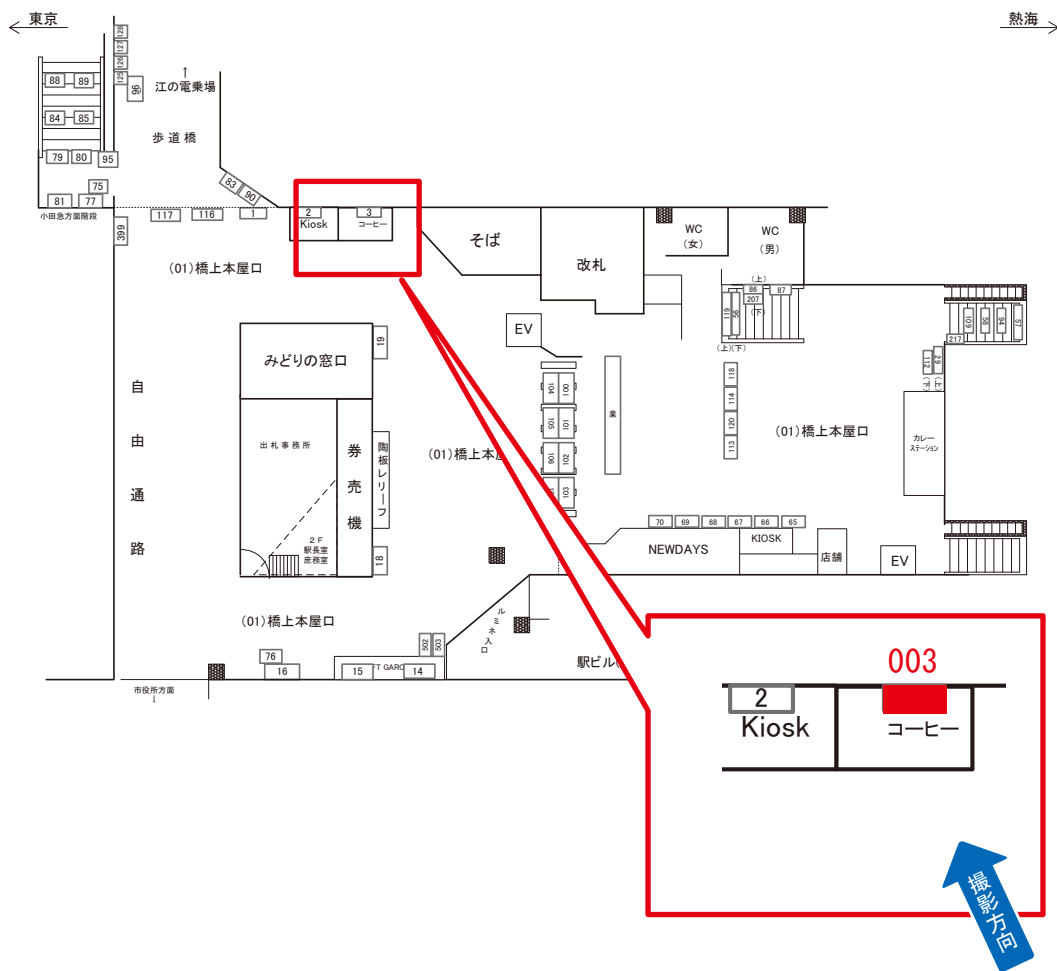

藤沢駅 橋上本屋口 サインボード (0020-01-003)

媒体番号	駅	場所	サイズ(H×W)	面数	月額定価	電気料金	点灯	返還日
0020-01-003	藤沢	橋上本屋口	0.90×2.70	1	74,000円	3,960円	7:00~22:00	2021/2/28

※業種によっては規制がある場合がございますので、事前にご相談ください。

☆3基以上申込で半額媒体 (月額定価より半額になります)