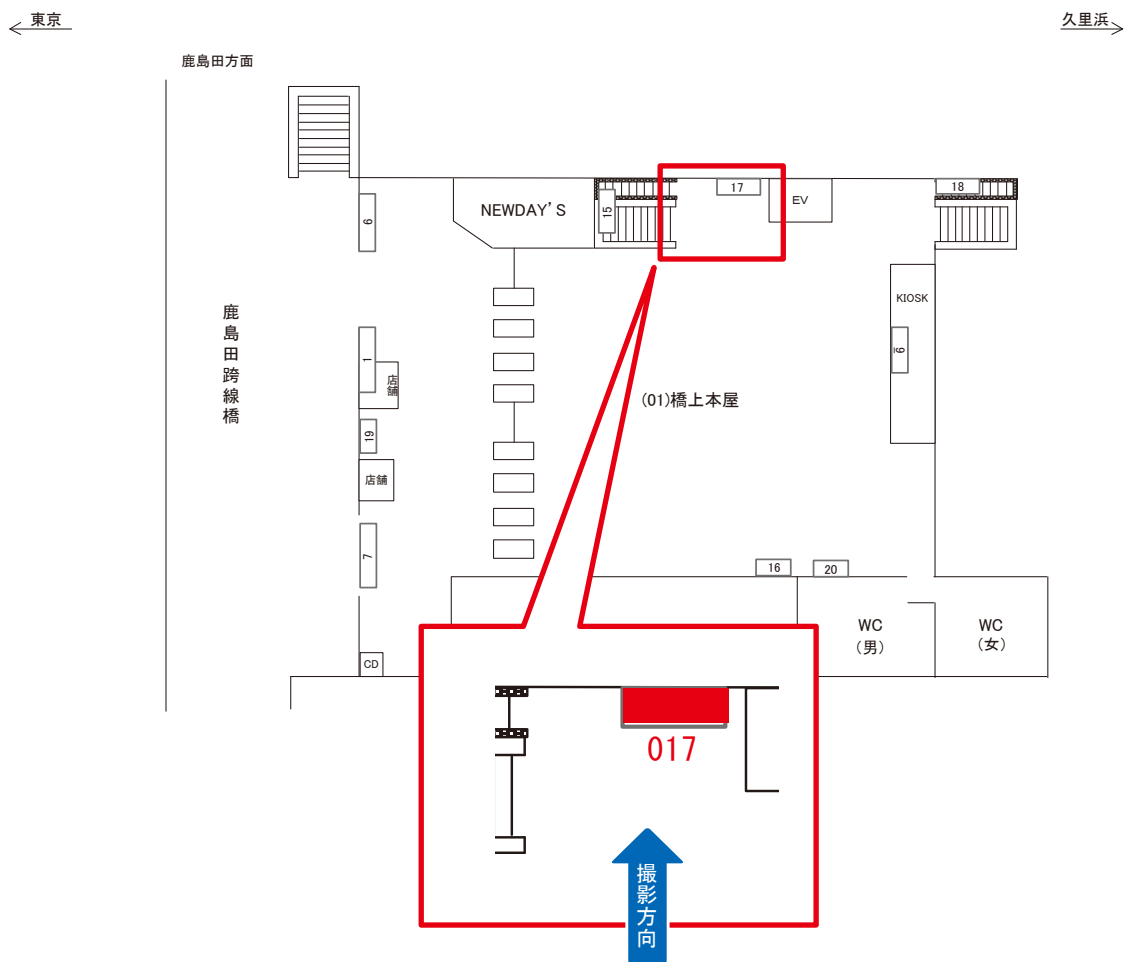

新川崎駅 橋上本屋口 サインボード (0010-01-017)

媒体番号	駅	場所	サイズ(H×W)	面数	月額定価	電気料金	点灯	返還日
0010-01-017	新川崎	橋上本屋口	1.00×1.80	1	65,000円	—	—	2021/09/30

※業種によっては規制がある場合がございますので、事前にご相談ください。

☆3基以上申込で半額媒体(月額定価より半額になります)