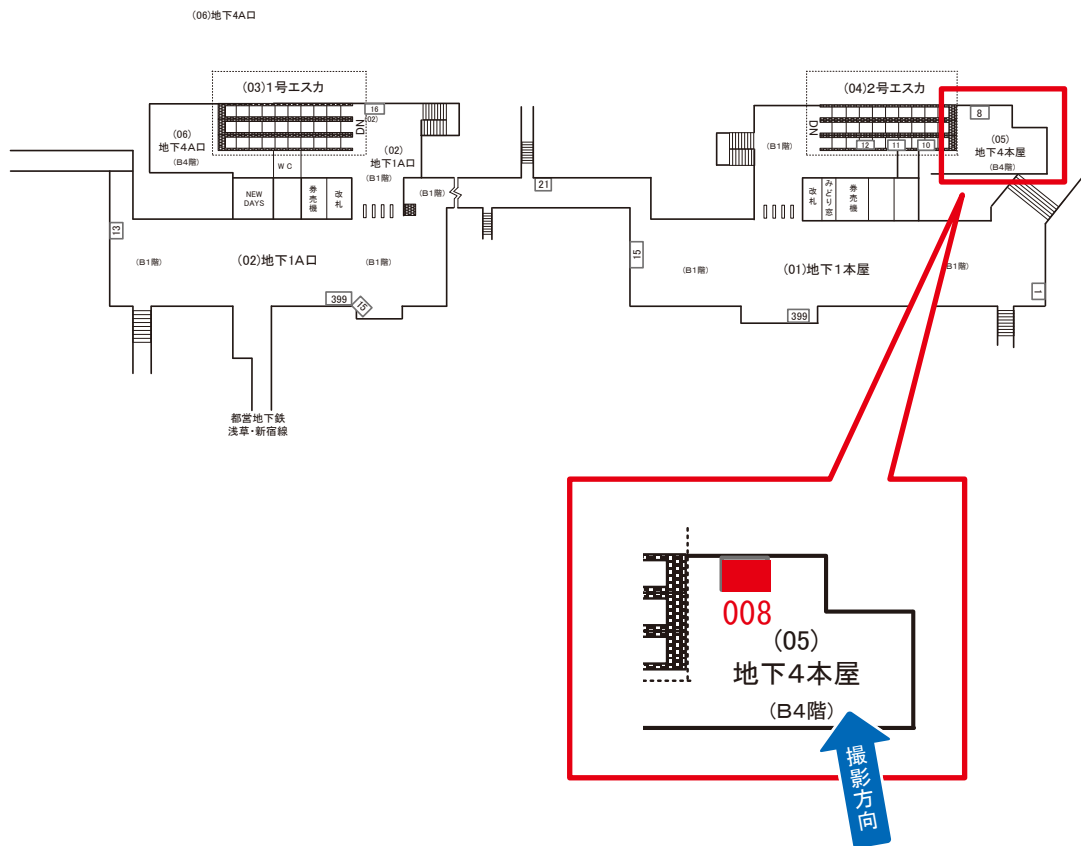

馬喰町駅 地下4本屋 サインボード (0036-05-008)

← 東京

千葉 →

媒体番号	駅	場所	サイズ(H×W)	面数	月額定価	電気料金	点灯	返還日
0036-05-008	馬喰町	地下4本屋	1.38×1.98	1	50,000円	3,960円	8:00~23:00	2020/10/20

※業種によっては規制がある場合がございますので、事前にご相談ください。

☆1基でも半額媒体 (月額定価より半額になります)