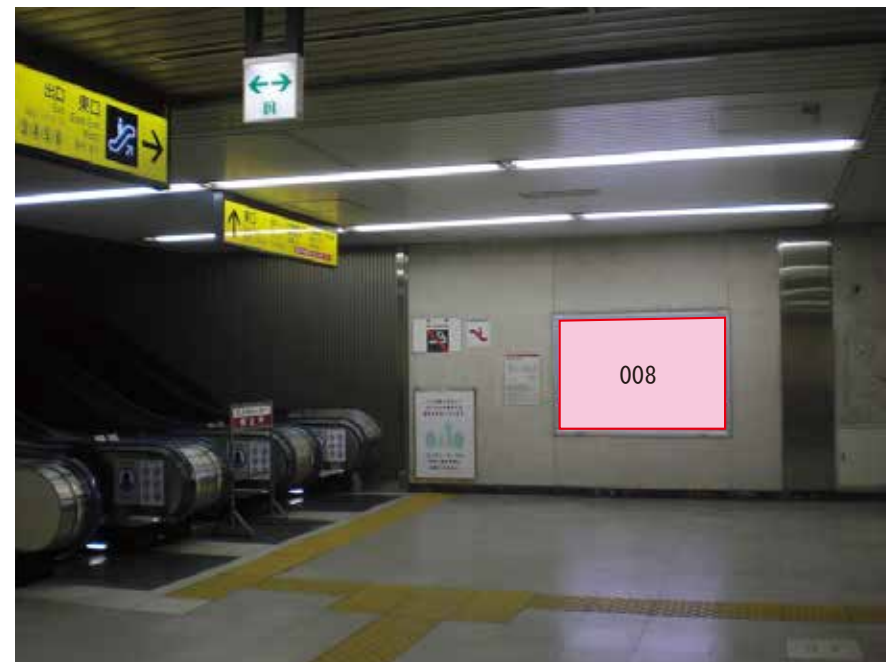

馬喰町駅 地下4本屋 サインボード (0036-05-008)

← 東京

千葉 →

媒体番号	駅	場所	サイズ(H×W)	面数	月額定価	電気料金	点灯	返還日
0036-05-008	馬喰町	地下4本屋	1.38×1.98	1	50,000円	3,960円	8:00~23:00	2020/10/20

※業種によっては規制がある場合がございますので、事前にご相談ください。

☆1基でも半額媒体 (月額定価より半額になります)