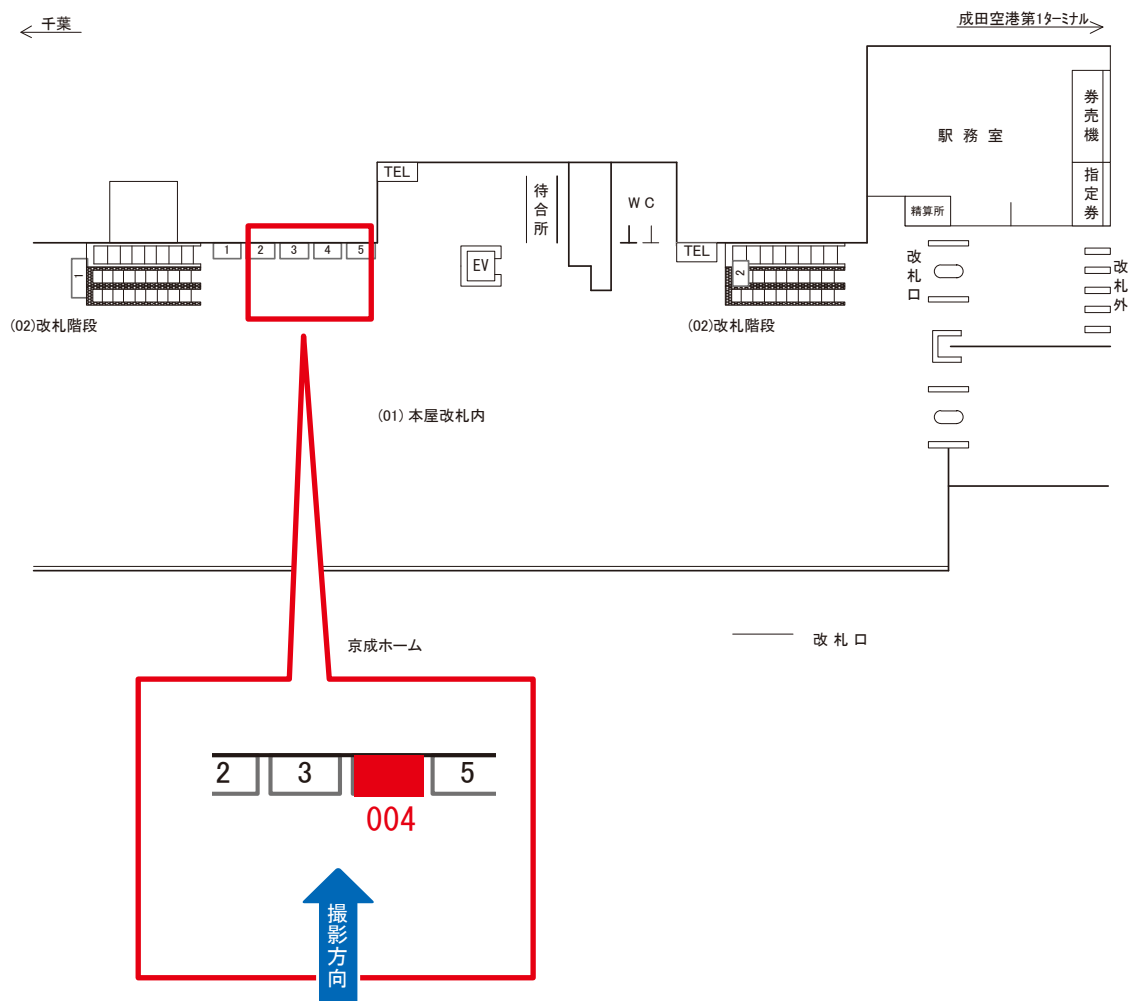

成田空港駅 本屋改札内 サインボード (0732-01-004)

媒体番号	駅	場所	サイズ(H×W)	面数	月額定価	電気料金	点灯	返還日
0732-01-004	成田空港	本屋改札内	1.80×2.50	1	58,000円	9,800円	—	2012/07/31

※業種によっては規制がある場合がございますので、事前にご相談ください。

☆1基でも半額媒体(月額定価より半額になります)