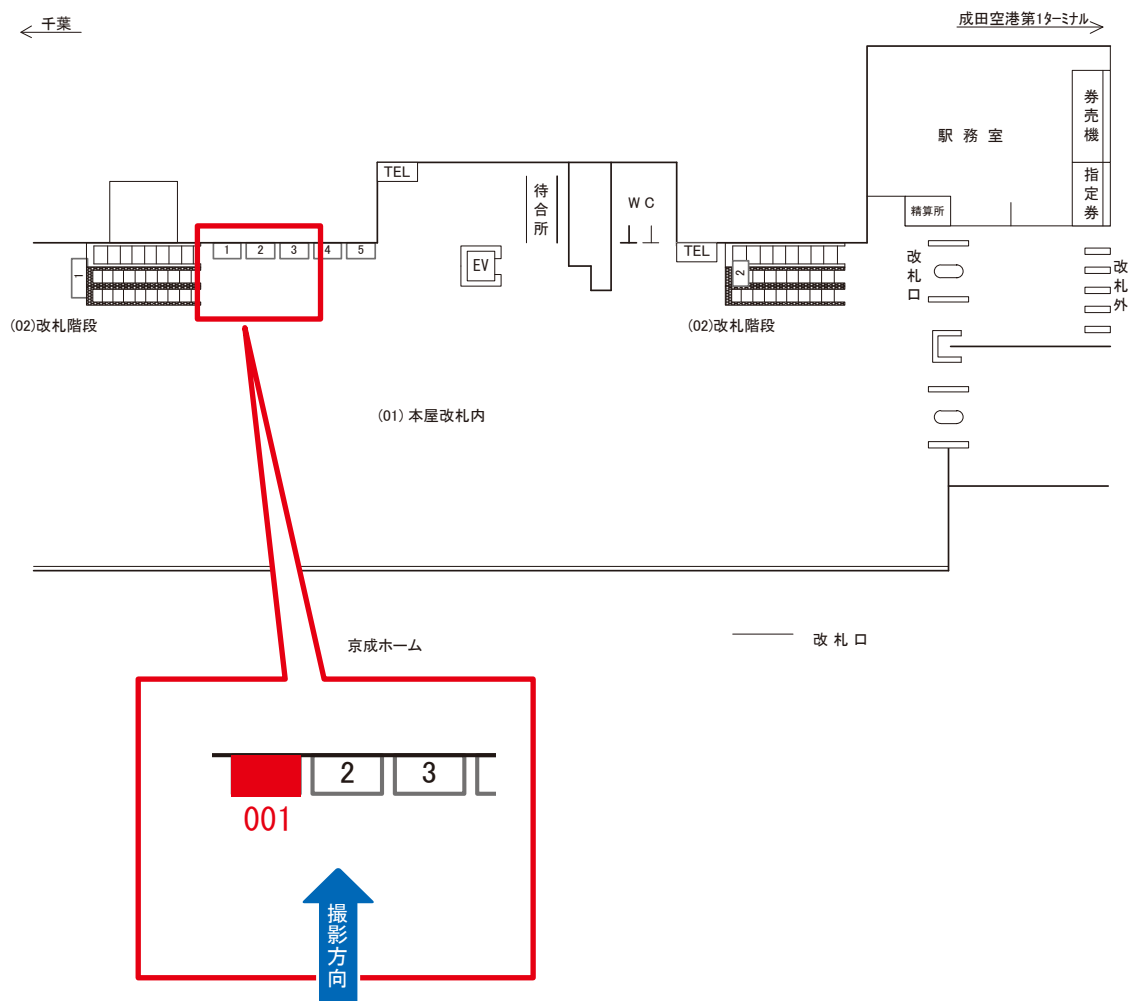

# 成田空港駅 本屋改札内 サインボード (0732-01-001)

媒体番号	駅	場所	サイズ(H×W)	面数	月額定価	電気料金	点灯	返還日
0732-01-001	成田空港	本屋改札内	1.80×2.50	1	58,000円	9,800円	—	2007/06/30

※業種によっては規制がある場合がございますので、事前にご相談ください。

☆1基でも半額媒体(月額定価より半額になります)

# 成田空港駅 本屋改札内 サインボード (0732-01-002)

媒体番号	駅	場所	サイズ(H×W)	面数	月額定価	電気料金	点灯	返還日
0732-01-002	成田空港	本屋改札内	1.80×2.50	1	58,000円	9,800円	—	2018/08/10

※業種によっては規制がある場合がございますので、事前にご相談ください。

☆1基でも半額媒体(月額定価より半額になります)