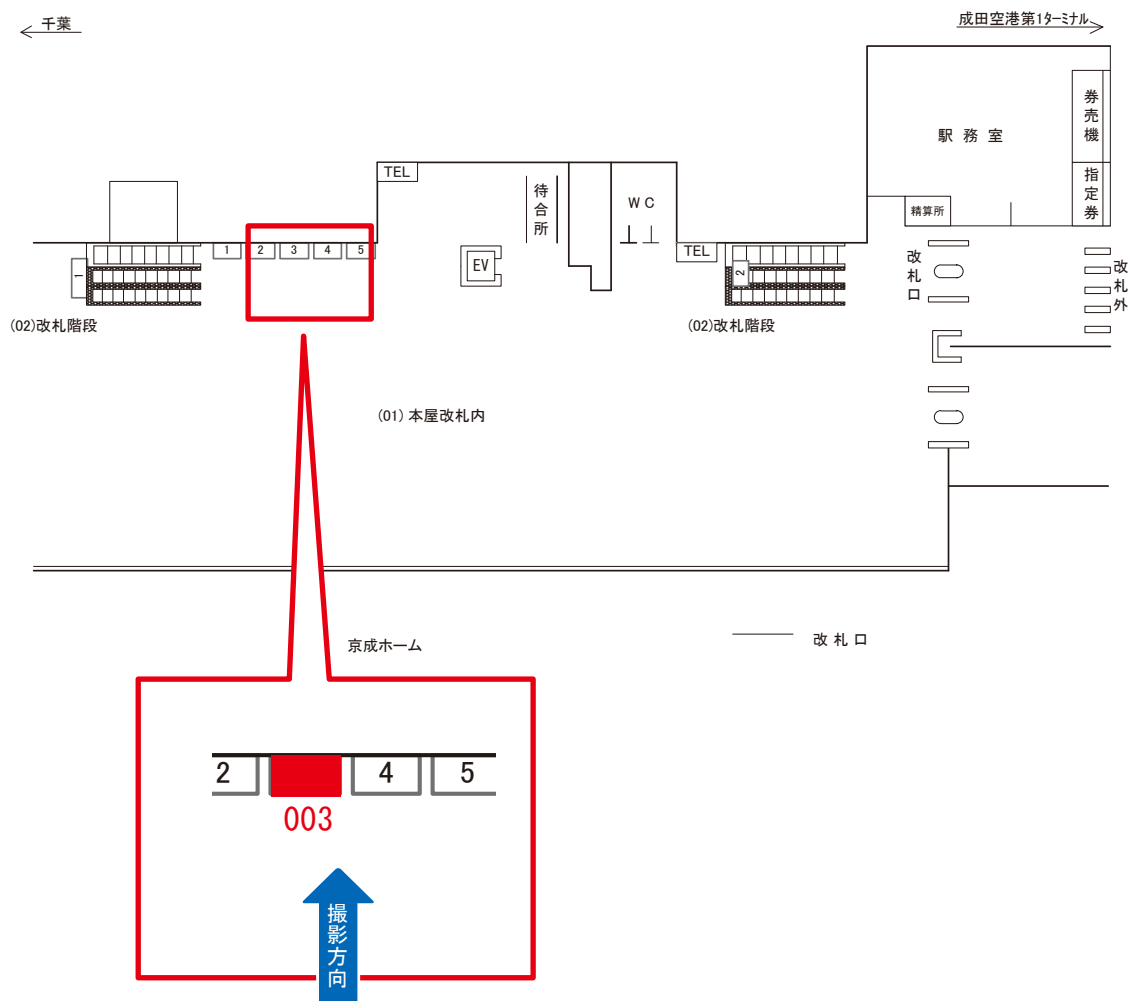

成田空港駅 本屋改札内 サインボード (0732-01-003)

媒体番号	駅	場所	サイズ(H×W)	面数	月額定価	電気料金	点灯	返還日
0732-01-003	成田空港	本屋改札内	1.80×2.50	1	58,000円	9,800円	—	2011/04/30

※業種によっては規制がある場合がございますので、事前にご相談ください。

☆1基でも半額媒体(月額定価より半額になります)