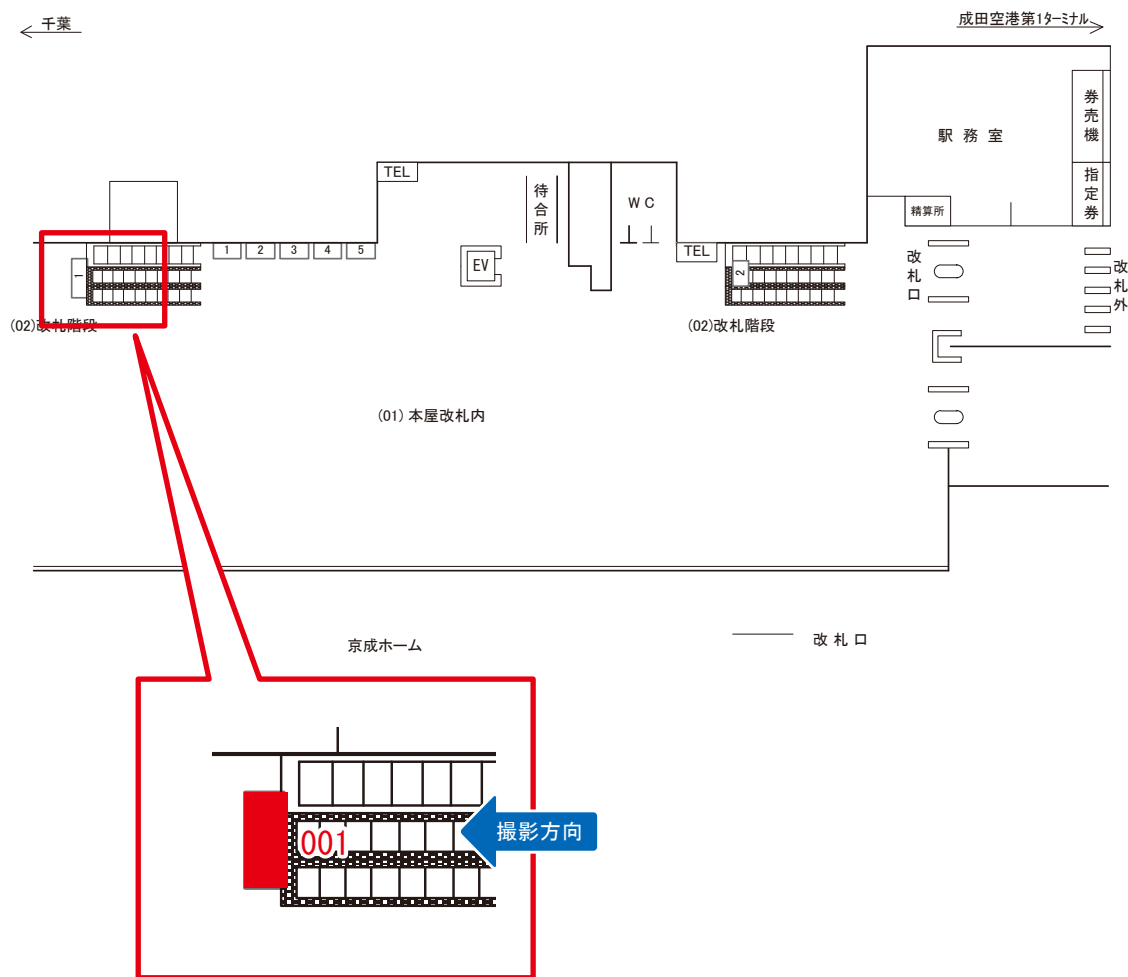

成田空港駅 改札階段 サインボード (0732-02-001)

媒体番号	駅	場所	サイズ(H×W)	面数	月額定価	電気料金	点灯	返還日
0732-02-001	成田空港	改札階段	0.80×3.00	1	58,000円	6,300円	5:00~23:30	2021/03/31

※業種によっては規制がある場合がございますので、事前にご相談ください。

☆3基以上申込で半額媒体(月額定価より半額になります)