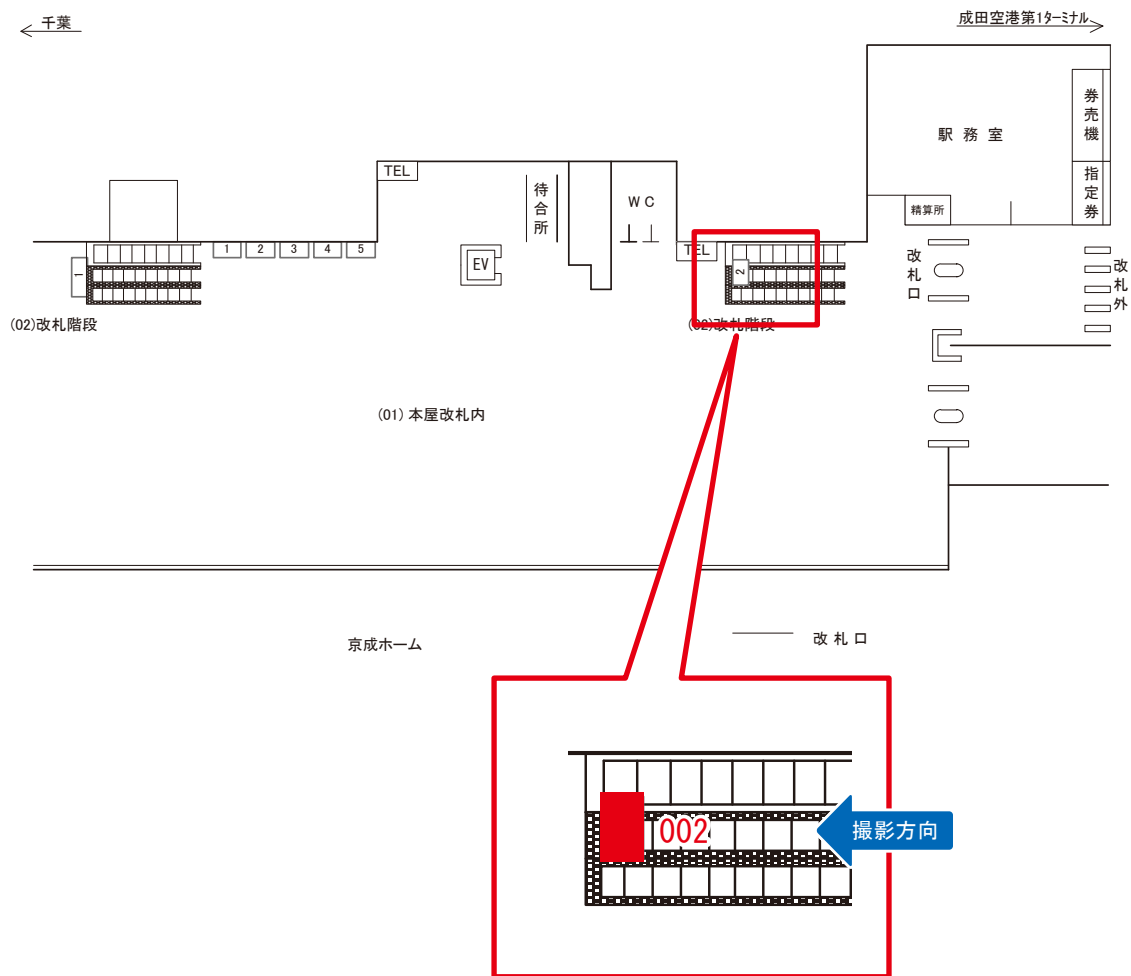

成田空港駅 改札階段 サインボード (0732-02-002)

媒体番号	駅	場所	サイズ(H×W)	面数	月額定価	電気料金	点灯	返還日
0732-02-002	成田空港	改札階段	0.80×3.00	1	78,000円	6,300円	—	2021/03/31

※業種によっては規制がある場合がございますので、事前にご相談ください。

☆3基以上申込で半額媒体(月額定価より半額になります)