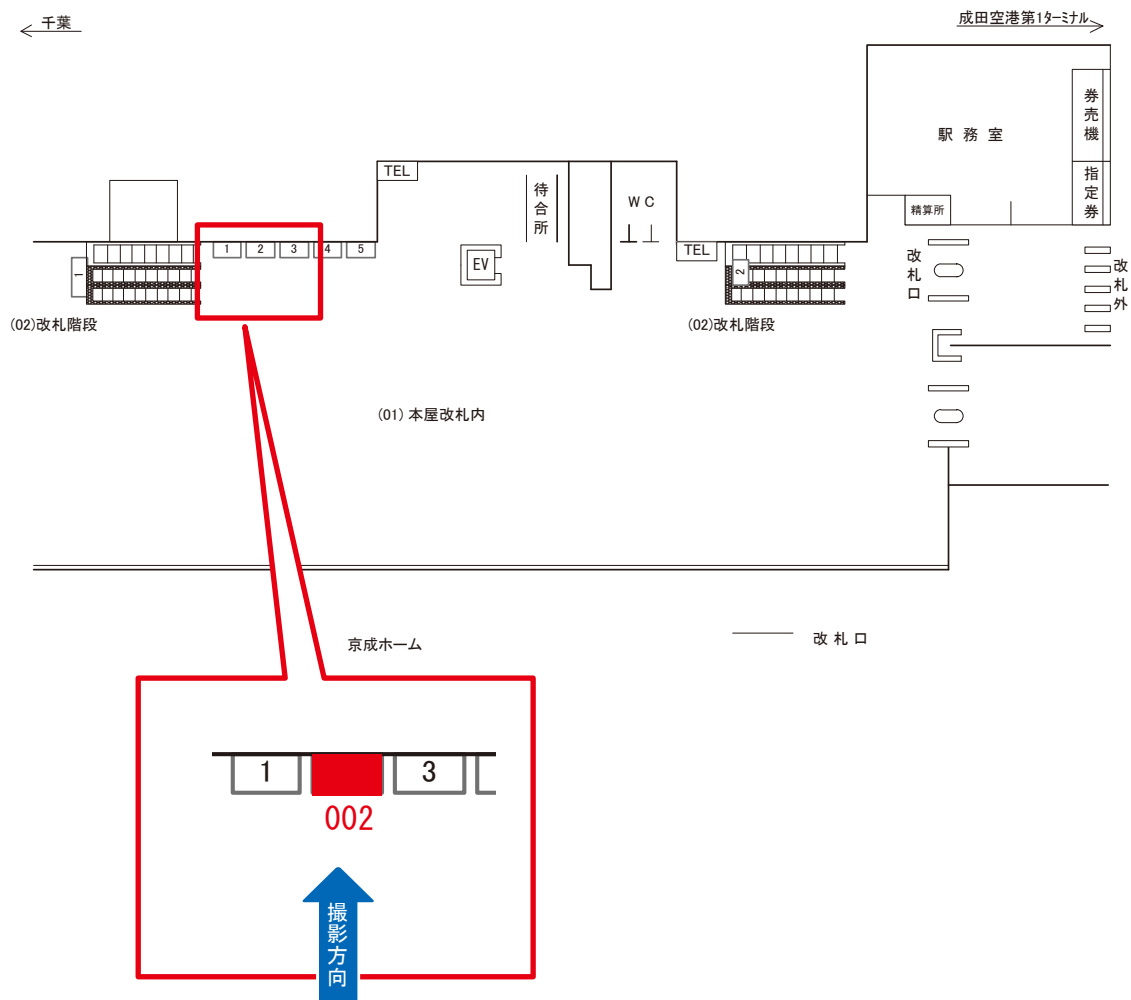

# 成田空港駅 本屋改札内 サインボード (0732-01-001)

媒体番号	駅	場所	サイズ(H×W)	面数	月額定価	電気料金	点灯	返還日
0732-01-001	成田空港	本屋改札内	1.80×2.50	1	58,000円	9,800円	—	2007/06/30

※業種によっては規制がある場合がございますので、事前にご相談ください。

☆1基でも半額媒体(月額定価より半額になります)

# 成田空港駅 本屋改札内 サインボード (0732-01-002)

媒体番号	駅	場所	サイズ(H×W)	面数	月額定価	電気料金	点灯	返還日
0732-01-002	成田空港	本屋改札内	1.80×2.50	1	58,000円	9,800円	—	2018/08/10

※業種によっては規制がある場合がございますので、事前にご相談ください。

☆1基でも半額媒体(月額定価より半額になります)