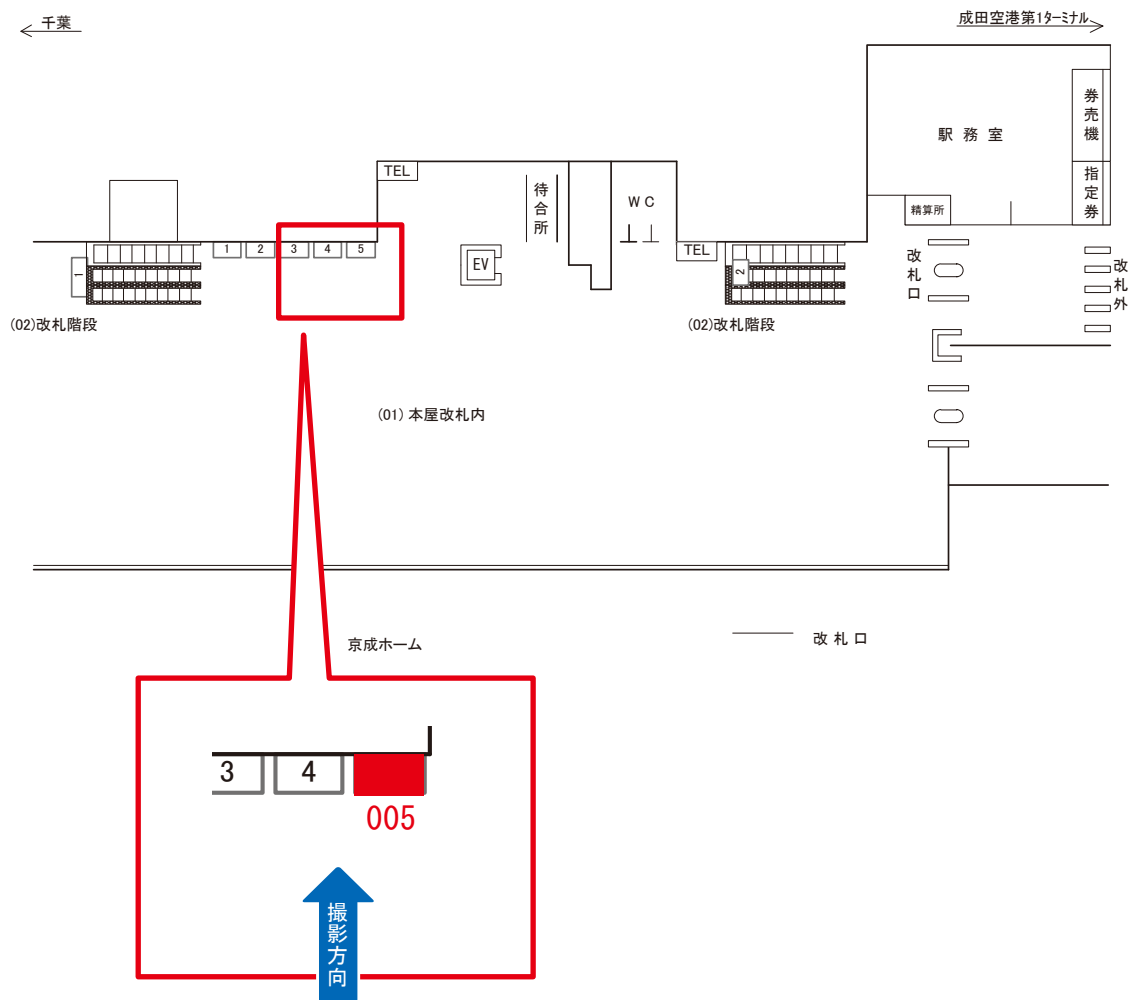

成田空港駅 本屋改札内 サインボード (0732-01-005)

媒体番号	駅	場所	サイズ(H×W)	面数	月額定価	電気料金	点灯	返還日
0732-01-005	成田空港	本屋改札内	1.80×2.50	1	58,000円	9,800円	—	2012/07/31

※業種によっては規制がある場合がございますので、事前にご相談ください。

☆1基でも半額媒体(月額定価より半額になります)