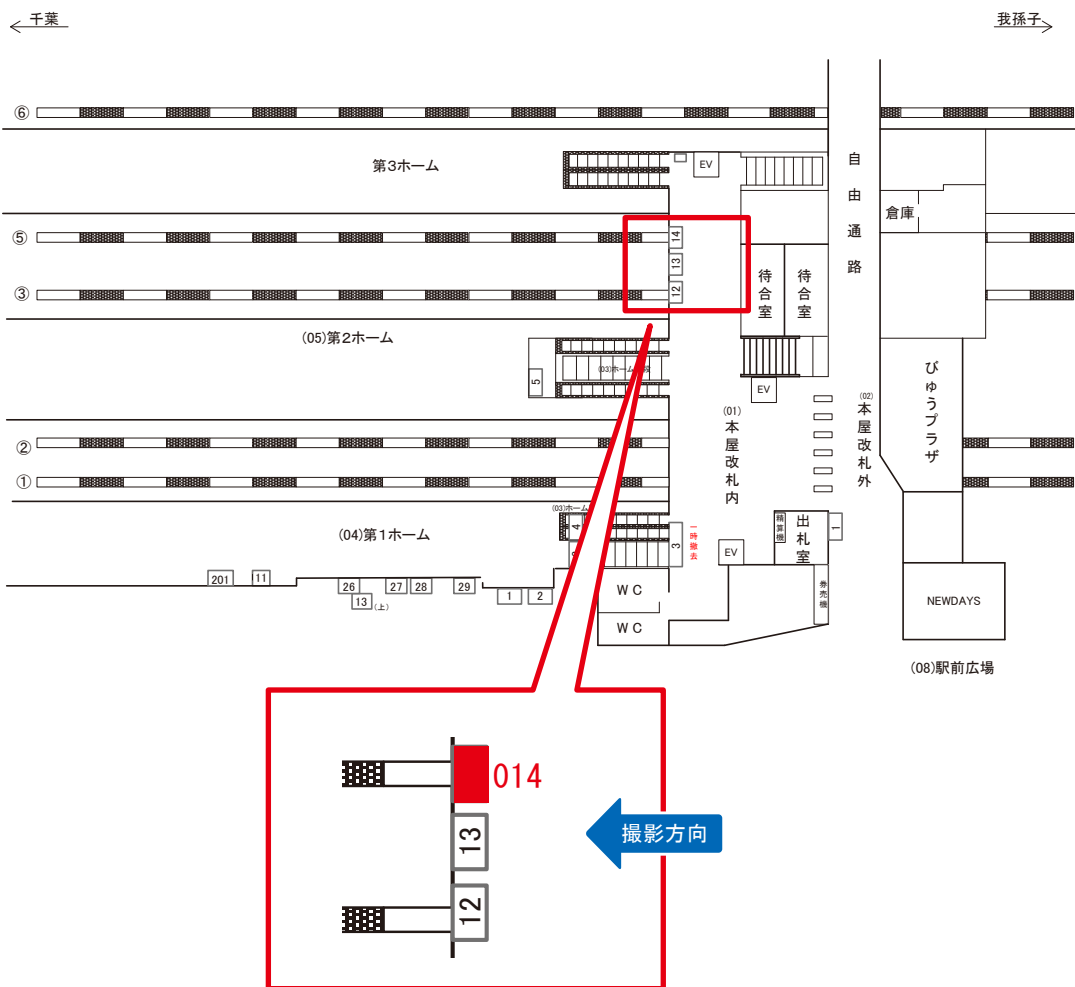

# 成田駅 本屋改札内 サインボード (0711-01-014)

媒体番号	駅	場所	サイズ(H×W)	面数	月額定価	電気料金	点灯	返還日
0711-01-014	成田	本屋改札内	0.80×1.50	1	31,500円	830円	—	2017/04/30

※業種によっては規制がある場合がございますので、事前にご相談ください。

☆1基でも半額媒体(月額定価より半額になります)