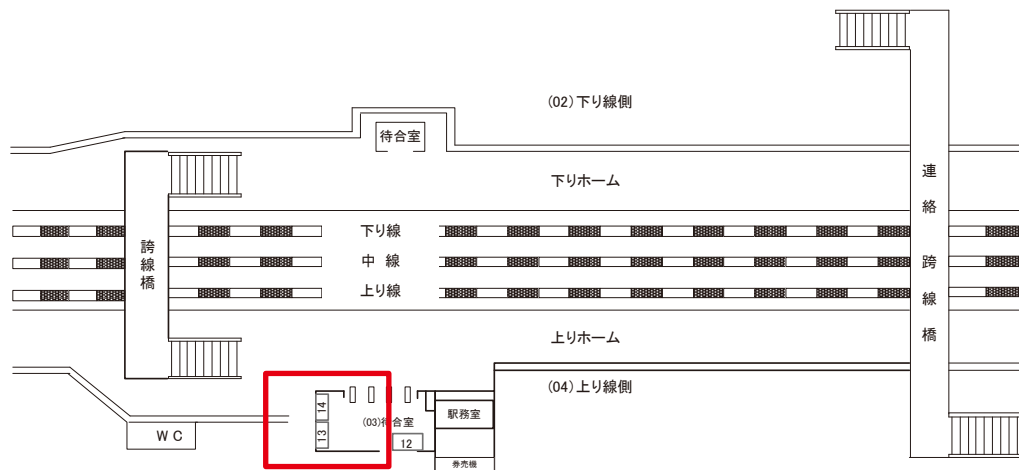

安食駅 待合室 サインボード (0713-03-013)

←我孫子

成田→

媒体番号	駅	場所	サイズ(H×W)	面数	月額定価	電気料金	点灯	返還日
0713-03-013	安食	待合室	1.00×1.80	1	20,000円	—	—	2021/11/20

※業種によっては規制がある場合がございますので、事前にご相談ください。