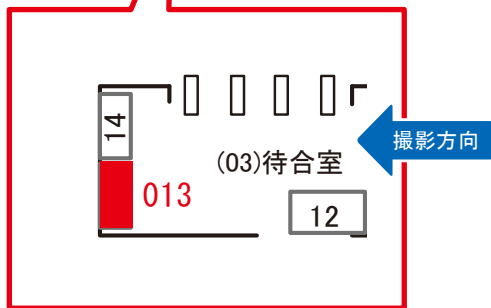

安食駅 待合室 サインボード (0713-03-013)

←我孫子

成田→

媒体番号	駅	場所	サイズ(H×W)	面数	月額定価	電気料金	点灯	返還日
0713-03-013	安食	待合室	1.00×1.80	1	20,000円	—	—	2021/11/20

※業種によっては規制がある場合がございますので、事前にご相談ください。