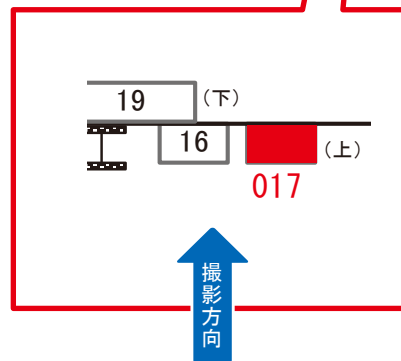

大網駅 本屋改札内 サインボード (0655-01-010)

媒体番号	駅	場所	サイズ(H×W)	面数	月額定価	電気料金	点灯	返還日
0655-01-010	大網	本屋改札内	0.90×2.20	1	35,000円	—	—	2020/04/10

※業種によっては規制がある場合がございますので、事前にご相談ください。

☆1基でも半額媒体(月額定価より半額になります)

大網駅 下りホーム サインボード (0655-03-017)

← 千葉

安房鴨川 →

媒体番号	駅	場所	サイズ(H×W)	面数	月額定価	電気料金	点灯	返還日
0655-03-017	大網	下りホーム	0.60×2.00	1	36,600円	840円	—	2020/02/10

※業種によっては規制がある場合がございますので、事前にご相談ください。

☆1基でも半額媒体(月額定価より半額になります)

大網駅 下りホーム サインボード (0655-03-018)

媒体番号	駅	場所	サイズ(H×W)	面数	月額定価	電気料金	点灯	返還日
0655-03-018	大網	下りホーム	1.20×3.60	1	130,000円	2,520円	—	2021/10/31