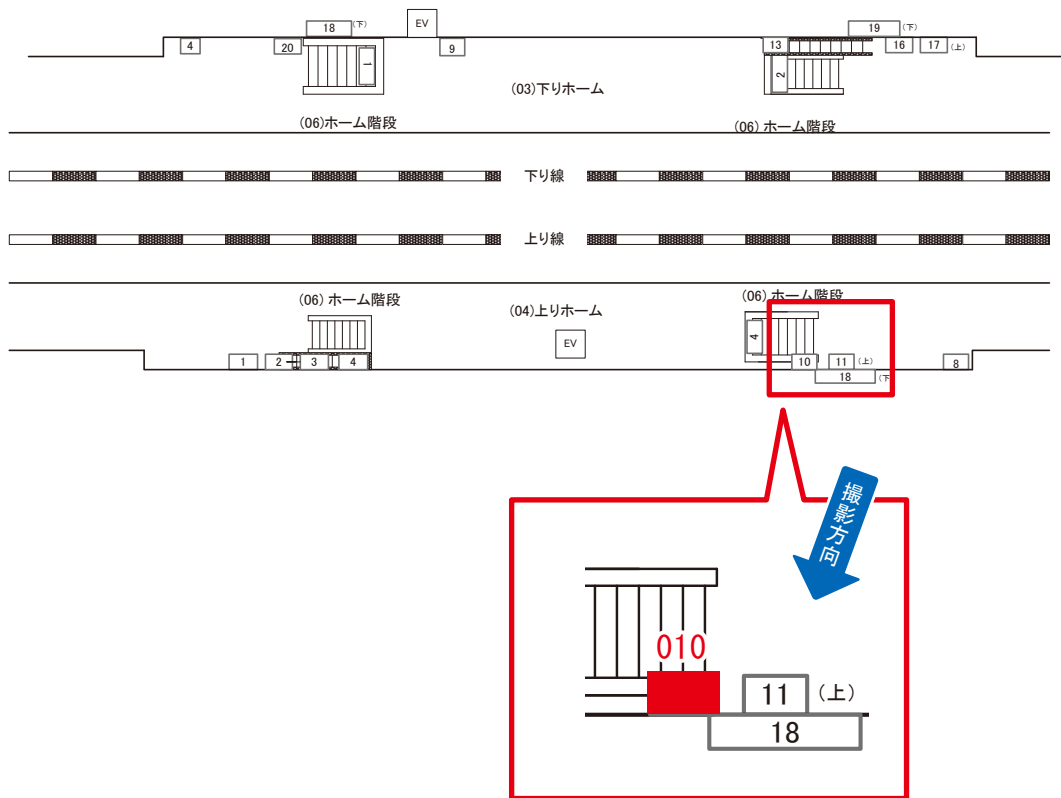

大網駅 上りホーム サインボード (0655-04-010)

← 千葉

安房鴨川 →

媒体番号	駅	場所	サイズ(H×W)	面数	月額定価	電気料金	点灯	返還日
0655-04-010	大網	上りホーム	0.60×2.00	1	13,000円	630円	—	2021/11/30

※業種によっては規制がある場合がございますので、事前にご相談ください。