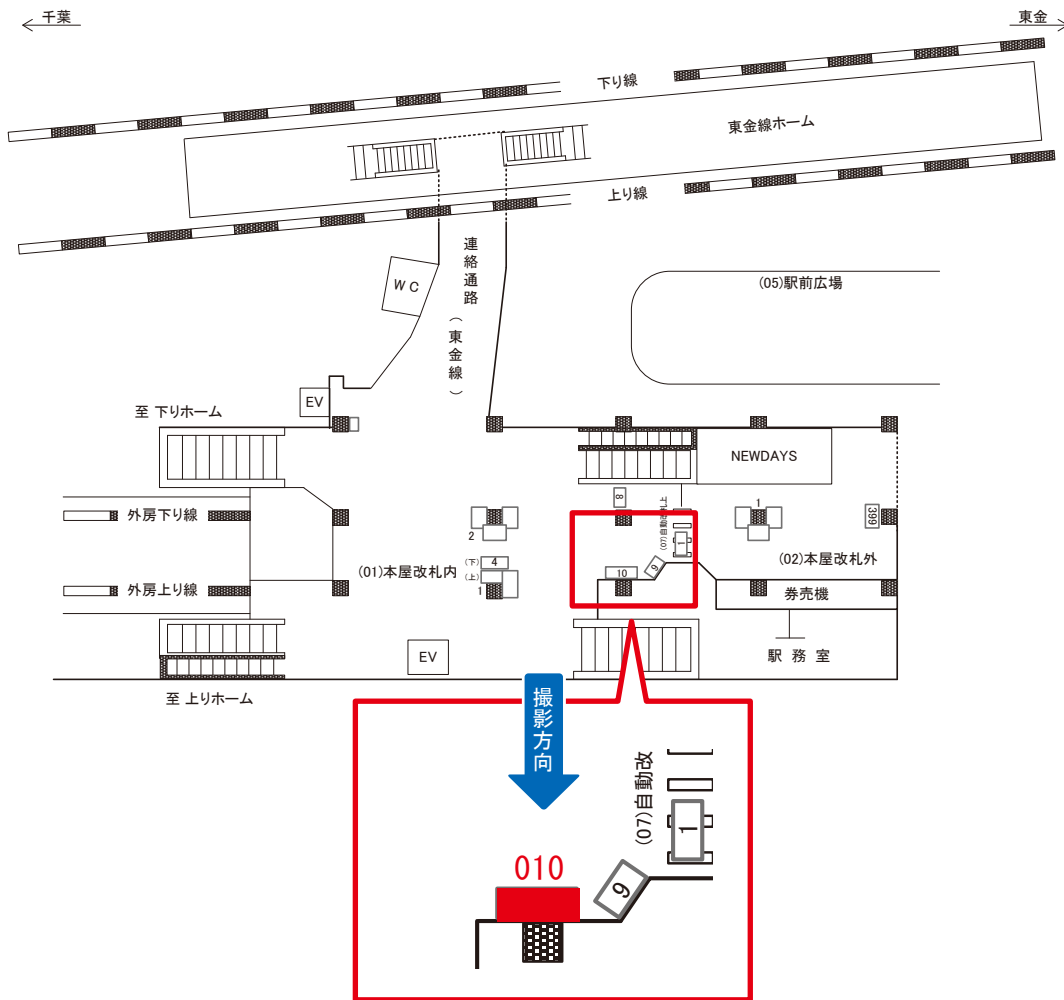

大網駅 本屋改札内 サインボード (0655-01-010)

媒体番号	駅	場所	サイズ(H×W)	面数	月額定価	電気料金	点灯	返還日
0655-01-010	大網	本屋改札内	0.90×2.20	1	35,000円	—	—	2020/04/10

※業種によっては規制がある場合がございますので、事前にご相談ください。

☆1基でも半額媒体(月額定価より半額になります)

大網駅 下りホーム サインボード (0655-03-017)

← 千葉

安房鴨川 →

媒体番号	駅	場所	サイズ(H×W)	面数	月額定価	電気料金	点灯	返還日
0655-03-017	大網	下りホーム	0.60×2.00	1	36,600円	840円	—	2020/02/10

※業種によっては規制がある場合がございますので、事前にご相談ください。

☆1基でも半額媒体(月額定価より半額になります)

大網駅 下りホーム サインボード (0655-03-018)

媒体番号	駅	場所	サイズ(H×W)	面数	月額定価	電気料金	点灯	返還日
0655-03-018	大網	下りホーム	1.20×3.60	1	130,000円	2,520円	—	2021/10/31

※業種によっては規制がある場合がございますので、事前にご相談ください。

大網駅 上りホーム サインボード (0655-04-002)

← 千葉 安房鴨川 →

媒体番号	駅	場所	サイズ(H×W)	面数	月額定価	電気料金	点灯	返還日
0655-04-002	大網	上りホーム	0.60×2.00	1	13,000円	630円	—	2020/10/10

※業種によっては規制がある場合がございますので、事前にご相談ください。