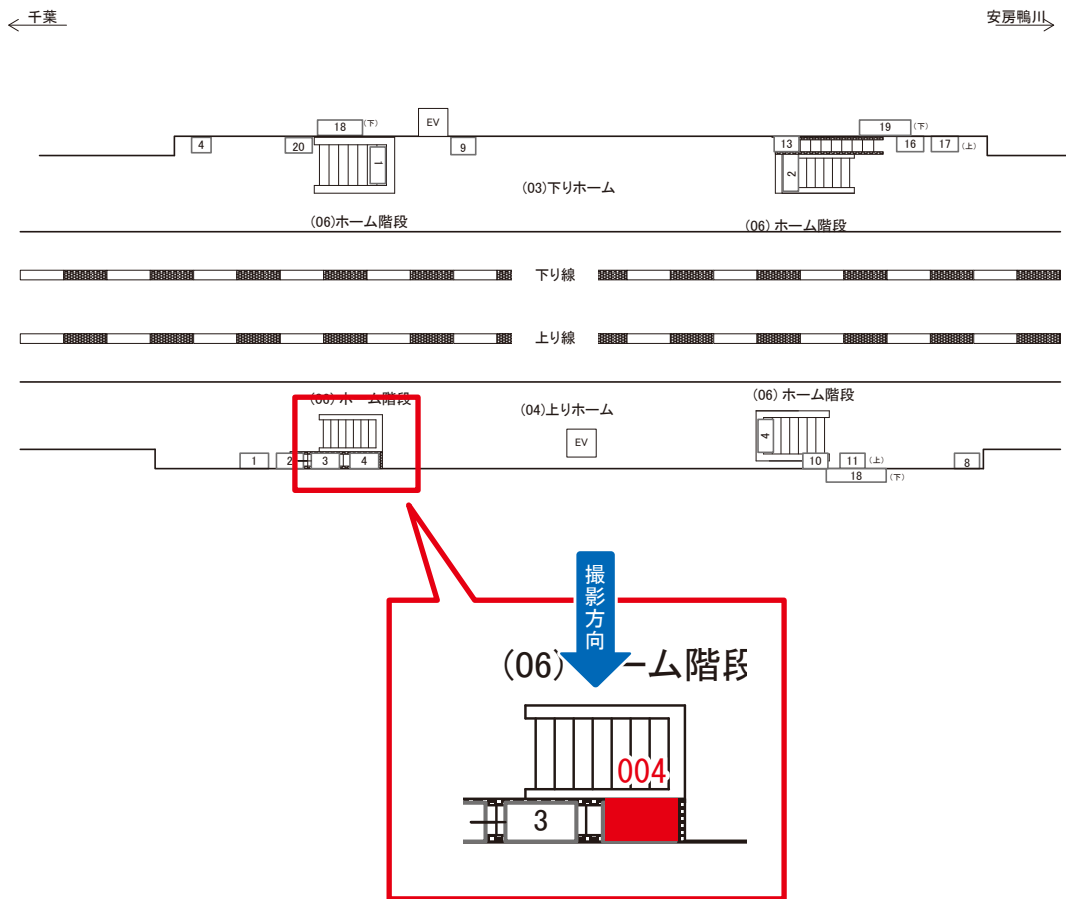

← 千葉

安房鴨川 →

媒体番号	駅	場所	サイズ(H×W)	面数	月額定価	電気料金	点灯	返還日
0655-03-017	大網	下りホーム	0.60×2.00	1	36,600円	840円	—	2020/02/10

※業種によっては規制がある場合がございますので、事前にご相談ください。

☆1基でも半額媒体(月額定価より半額になります)

大網駅 下りホーム サインボード (0655-03-018)

媒体番号	駅	場所	サイズ(H×W)	面数	月額定価	電気料金	点灯	返還日
0655-03-018	大網	下りホーム	1.20×3.60	1	130,000円	2,520円	—	2021/10/31

※業種によっては規制がある場合がございますので、事前にご相談ください。

大網駅 上りホーム サインボード (0655-04-002)

← 千葉 安房鴨川 →

媒体番号	駅	場所	サイズ(H×W)	面数	月額定価	電気料金	点灯	返還日
0655-04-002	大網	上りホーム	0.60×2.00	1	13,000円	630円	—	2020/10/10

※業種によっては規制がある場合がございますので、事前にご相談ください。

☆1基でも半額媒体 (月額定価より半額になります)

大網駅 上りホーム サインボード (0655-04-004)

媒体番号	駅	場所	サイズ(H×W)	面数	月額定価	電気料金	点灯	返還日
0655-04-004	大網	上りホーム	0.60×2.00	1	13,000円	630円	—	2020/08/31

※業種によっては規制がある場合がございますので、事前にご相談ください。

☆1基でも半額媒体(月額定価より半額になります)