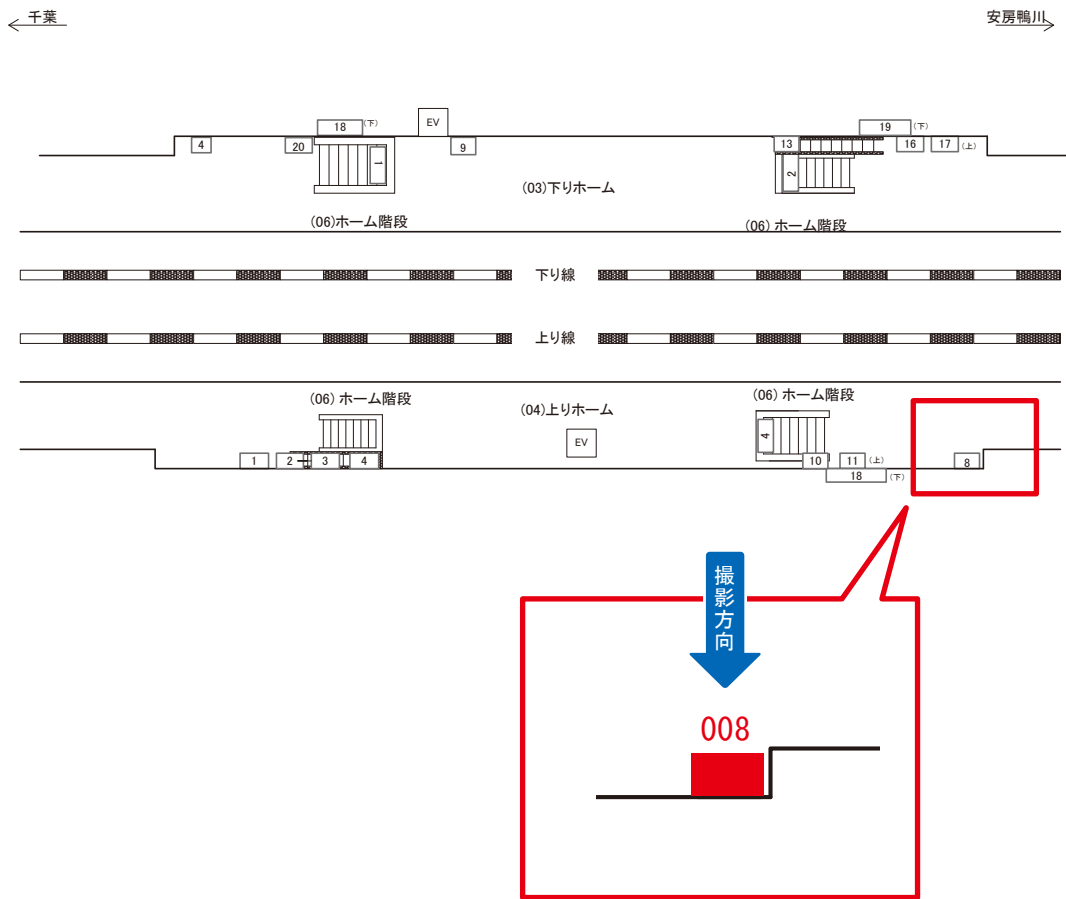

☆1基でも半額媒体 (月額定価より半額になります)

大網駅 上りホーム サインボード (0655-04-004)

媒体番号	駅	場所	サイズ(H×W)	面数	月額定価	電気料金	点灯	返還日
0655-04-004	大網	上りホーム	0.60×2.00	1	13,000円	630円	—	2020/08/31

※業種によっては規制がある場合がございますので、事前にご相談ください。

☆1基でも半額媒体(月額定価より半額になります)

大網駅 上りホーム サインボード (0655-04-008)

媒体番号	駅	場所	サイズ(H×W)	面数	月額定価	電気料金	点灯	返還日
0655-04-008	大網	上りホーム	0.60×2.00	1	13,000円	630円	—	2019/12/31

※業種によっては規制がある場合がございますので、事前にご相談ください。

☆1基でも半額媒体(月額定価より半額になります)

大網駅 上りホーム サインボード (0655-04-010)