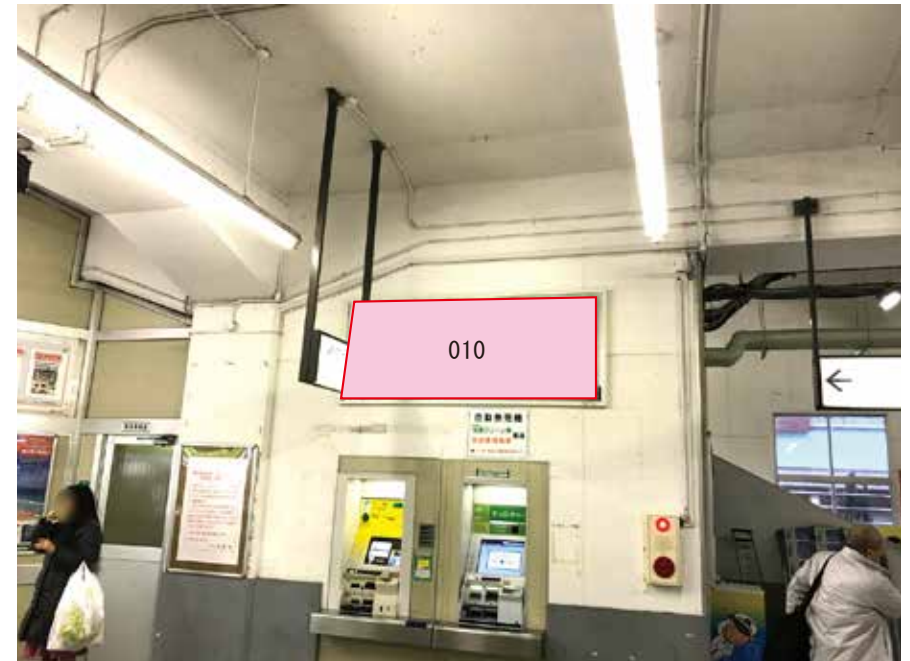

大網駅 本屋改札内 サインボード (0655-01-010)

媒体番号	駅	場所	サイズ(H×W)	面数	月額定価	電気料金	点灯	返還日
0655-01-010	大網	本屋改札内	0.90×2.20	1	35,000円	—	—	2020/04/10

※業種によっては規制がある場合がございますので、事前にご相談ください。

☆1基でも半額媒体(月額定価より半額になります)

大網駅 下りホーム サインボード (0655-03-017)

← 千葉

安房鴨川 →

媒体番号	駅	場所	サイズ(H×W)	面数	月額定価	電気料金	点灯	返還日
0655-03-017	大網	下りホーム	0.60×2.00	1	36,600円	840円	—	2020/02/10

※業種によっては規制がある場合がございますので、事前にご相談ください。

☆1基でも半額媒体(月額定価より半額になります)

大網駅 下りホーム サインボード (0655-03-018)

媒体番号	駅	場所	サイズ(H×W)	面数	月額定価	電気料金	点灯	返還日
0655-03-018	大網	下りホーム	1.20×3.60	1	130,000円	2,520円	—	2021/10/31