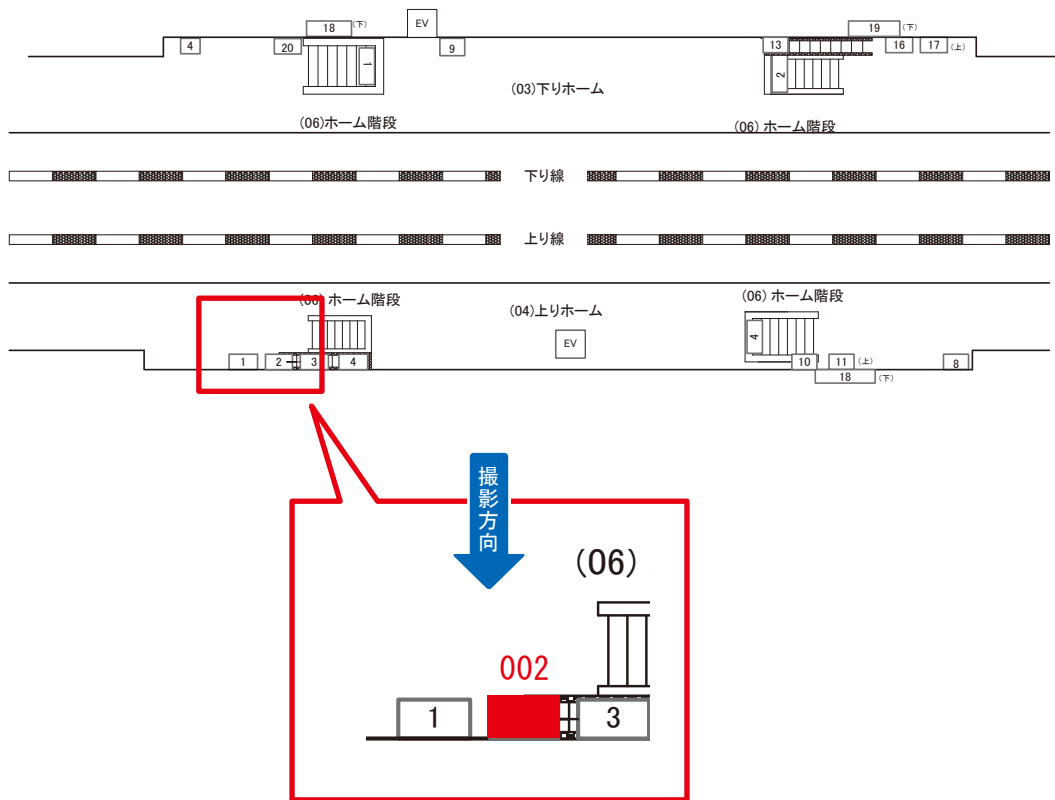

← 千葉

安房鴨川 →

媒体番号	駅	場所	サイズ(H×W)	面数	月額定価	電気料金	点灯	返還日
0655-03-017	大網	下りホーム	0.60×2.00	1	36,600円	840円	—	2020/02/10

※業種によっては規制がある場合がございますので、事前にご相談ください。

☆1基でも半額媒体(月額定価より半額になります)

大網駅 下りホーム サインボード (0655-03-018)

媒体番号	駅	場所	サイズ(H×W)	面数	月額定価	電気料金	点灯	返還日
0655-03-018	大網	下りホーム	1.20×3.60	1	130,000円	2,520円	—	2021/10/31

※業種によっては規制がある場合がございますので、事前にご相談ください。

大網駅 上りホーム サインボード (0655-04-002)

← 千葉 安房鴨川 →

媒体番号	駅	場所	サイズ(H×W)	面数	月額定価	電気料金	点灯	返還日
0655-04-002	大網	上りホーム	0.60×2.00	1	13,000円	630円	—	2020/10/10

※業種によっては規制がある場合がございますので、事前にご相談ください。