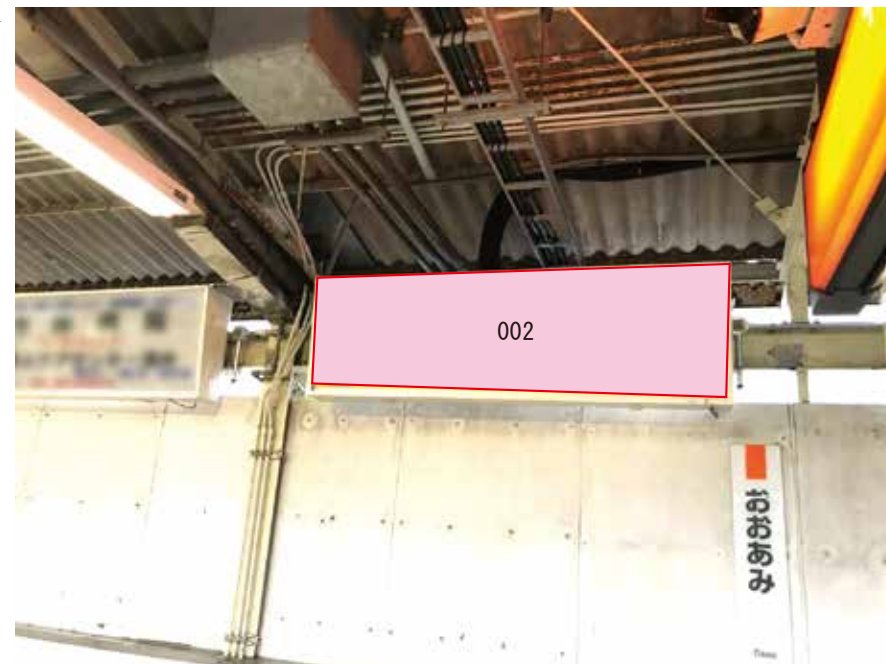

大網駅 上りホーム サインボード (0655-04-002)

← 千葉 安房鴨川 →

媒体番号	駅	場所	サイズ(H×W)	面数	月額定価	電気料金	点灯	返還日
0655-04-002	大網	上りホーム	0.60×2.00	1	13,000円	630円	—	2020/10/10

※業種によっては規制がある場合がございますので、事前にご相談ください。

☆1基でも半額媒体 (月額定価より半額になります)