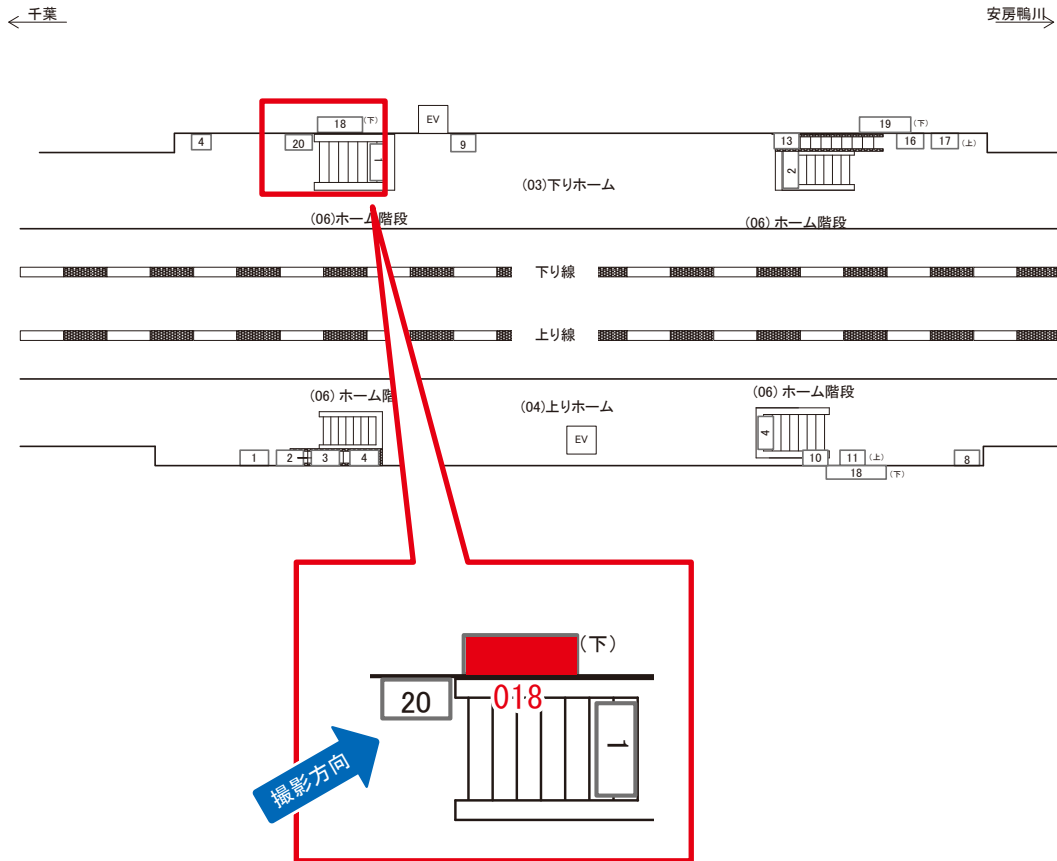

大網駅 本屋改札内 サインボード (0655-01-010)

媒体番号	駅	場所	サイズ(H×W)	面数	月額定価	電気料金	点灯	返還日
0655-01-010	大網	本屋改札内	0.90×2.20	1	35,000円	—	—	2020/04/10

※業種によっては規制がある場合がございますので、事前にご相談ください。

☆1基でも半額媒体(月額定価より半額になります)

大網駅 下りホーム サインボード (0655-03-017)

← 千葉

安房鴨川 →

媒体番号	駅	場所	サイズ(H×W)	面数	月額定価	電気料金	点灯	返還日
0655-03-017	大網	下りホーム	0.60×2.00	1	36,600円	840円	—	2020/02/10

※業種によっては規制がある場合がございますので、事前にご相談ください。

☆1基でも半額媒体(月額定価より半額になります)

大網駅 下りホーム サインボード (0655-03-018)

媒体番号	駅	場所	サイズ(H×W)	面数	月額定価	電気料金	点灯	返還日
0655-03-018	大網	下りホーム	1.20×3.60	1	130,000円	2,520円	—	2021/10/31

※業種によっては規制がある場合がございますので、事前にご相談ください。

大網駅 上りホーム サインボード (0655-04-002)

← 千葉 安房鴨川 →

媒体番号	駅	場所	サイズ(H×W)	面数	月額定価	電気料金	点灯	返還日
0655-04-002	大網	上りホーム	0.60×2.00	1	13,000円	630円	—	2020/10/10

※業種によっては規制がある場合がございますので、事前にご相談ください。