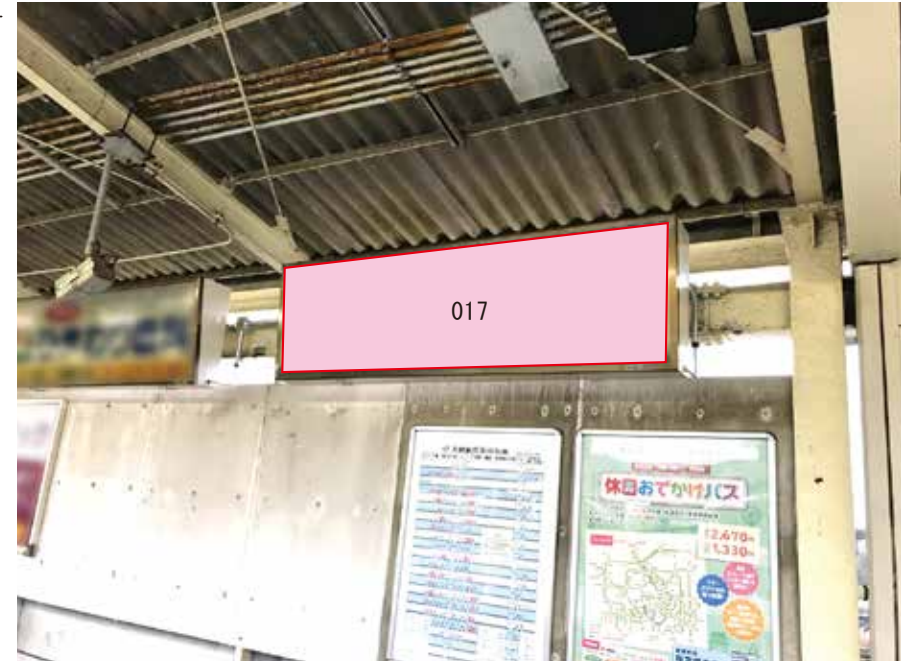

大網駅 本屋改札内 サインボード (0655-01-010)

媒体番号	駅	場所	サイズ(H×W)	面数	月額定価	電気料金	点灯	返還日
0655-01-010	大網	本屋改札内	0.90×2.20	1	35,000円	—	—	2020/04/10

※業種によっては規制がある場合がございますので、事前にご相談ください。

☆1基でも半額媒体(月額定価より半額になります)

大網駅 下りホーム サインボード (0655-03-017)

← 千葉

安房鴨川 →

媒体番号	駅	場所	サイズ(H×W)	面数	月額定価	電気料金	点灯	返還日
0655-03-017	大網	下りホーム	0.60×2.00	1	36,600円	840円	—	2020/02/10

※業種によっては規制がある場合がございますので、事前にご相談ください。

☆1基でも半額媒体(月額定価より半額になります)

大網駅 下りホーム サインボード (0655-03-018)

媒体番号	駅	場所	サイズ(H×W)	面数	月額定価	電気料金	点灯	返還日
0655-03-018	大網	下りホーム	1.20×3.60	1	130,000円	2,520円	—	2021/10/31