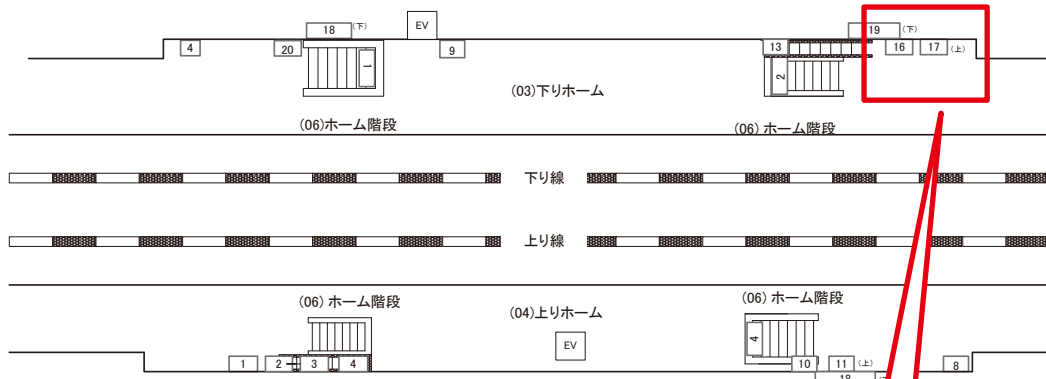

大網駅 本屋改札内 サインボード (0655-01-010)

媒体番号	駅	場所	サイズ(H×W)	面数	月額定価	電気料金	点灯	返還日
0655-01-010	大網	本屋改札内	0.90×2.20	1	35,000円	—	—	2020/04/10

※業種によっては規制がある場合がございますので、事前にご相談ください。

☆1基でも半額媒体(月額定価より半額になります)

大網駅 下りホーム サインボード (0655-03-017)

← 千葉

安房鴨川 →

媒体番号	駅	場所	サイズ(H×W)	面数	月額定価	電気料金	点灯	返還日
0655-03-017	大網	下りホーム	0.60×2.00	1	36,600円	840円	—	2020/02/10

※業種によっては規制がある場合がございますので、事前にご相談ください。

☆1基でも半額媒体(月額定価より半額になります)

大網駅 下りホーム サインボード (0655-03-018)

媒体番号	駅	場所	サイズ(H×W)	面数	月額定価	電気料金	点灯	返還日
0655-03-018	大網	下りホーム	1.20×3.60	1	130,000円	2,520円	—	2021/10/31