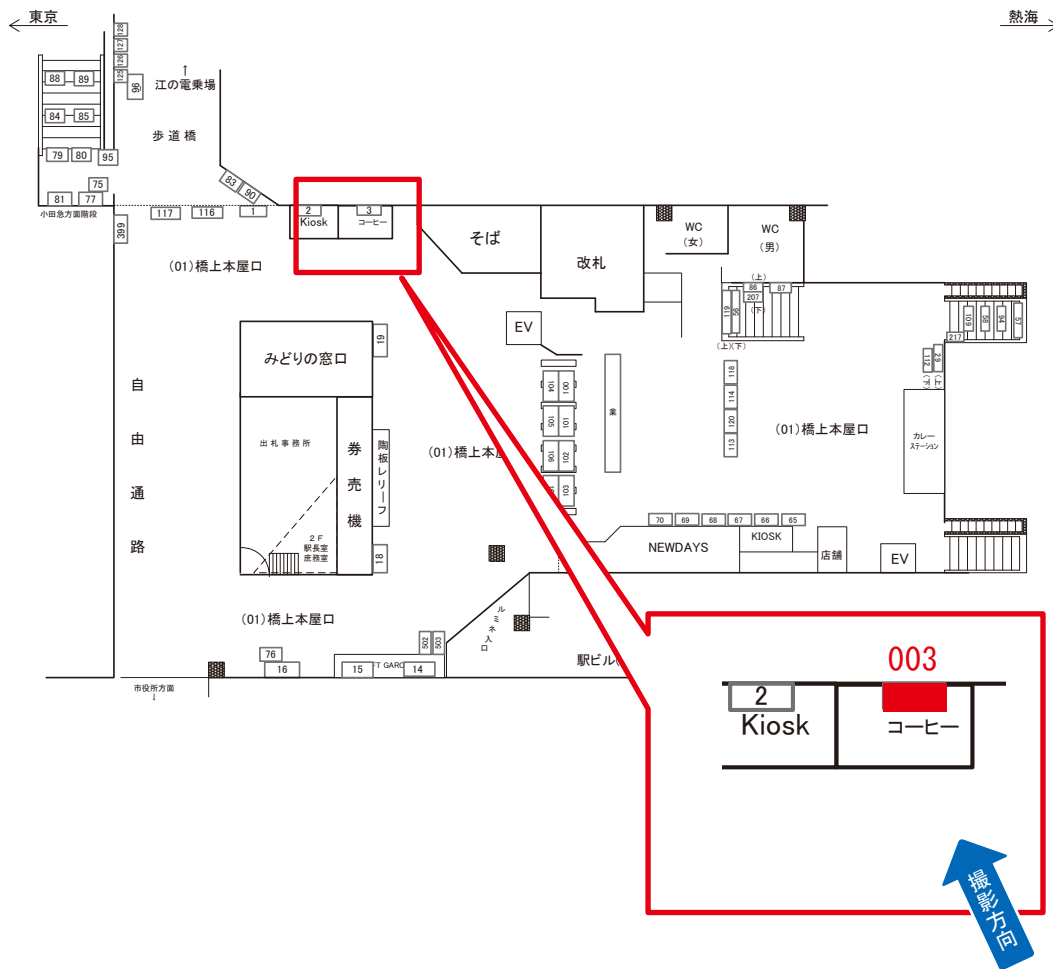

# 藤沢駅 橋上本屋口 サインボード (0020-01-003)

媒体番号	駅	場所	サイズ(H×W)	面数	月額定価	電気料金	点灯	返還日
0020-01-003	藤沢	橋上本屋口	0.90×2.70	1	74,000円	3,960円	7:00~22:00	2021/2/28

※業種によっては規制がある場合がございますので、事前にご相談ください。

☆3基以上申込で半額媒体 (月額定価より半額になります)

# 藤沢駅 橋上本屋口 サインボード (0020-01-016)

媒体番号	駅	場所	サイズ(H×W)	面数	月額定価	電気料金	点灯	返還日
0020-01-016	藤沢	橋上本屋口	0.90×2.70	1	69,000円	3,960円	7:00~22:00	2021/1/10

※業種によっては規制がある場合がございますので、事前にご相談ください。

☆3基以上申込で半額媒体 (月額定価より半額になります)