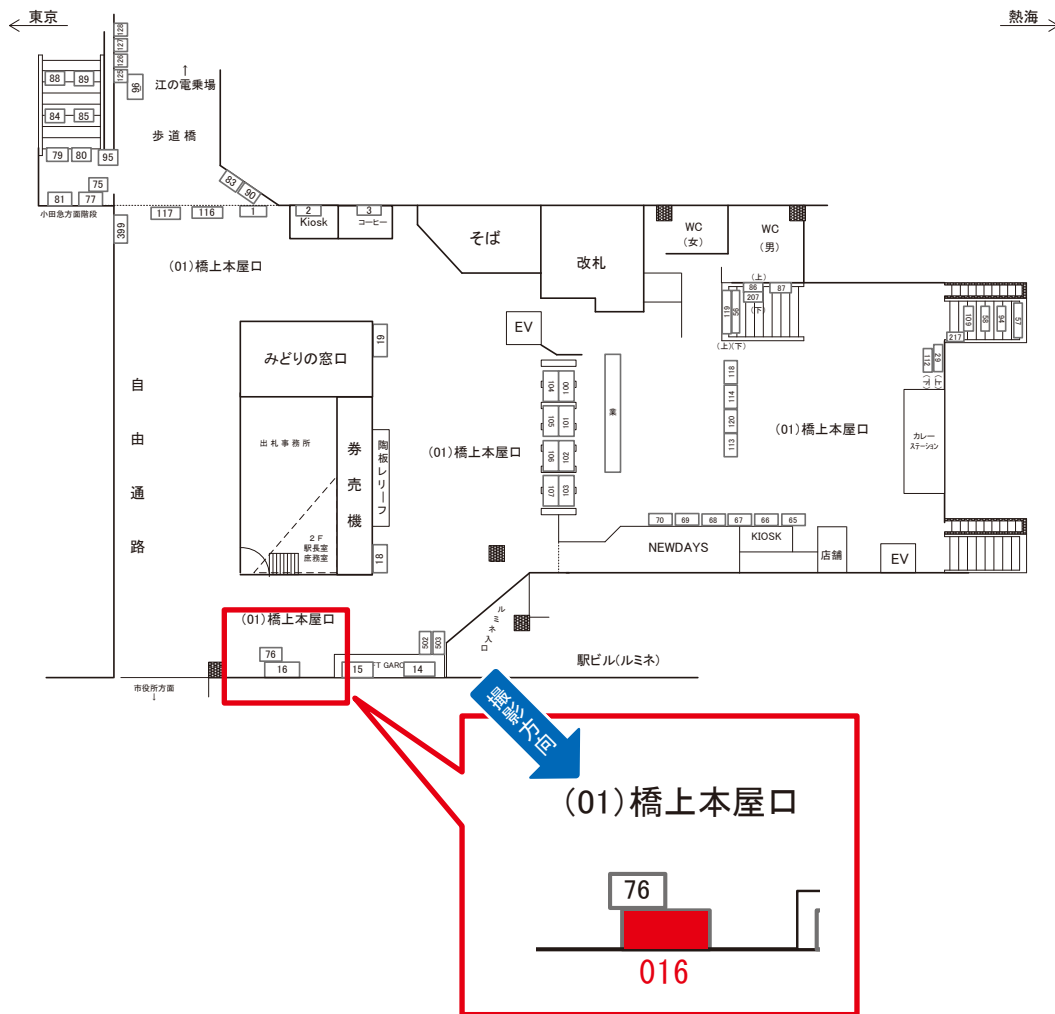

# 藤沢駅 橋上本屋口 サインボード (0020-01-003)

媒体番号	駅	場所	サイズ(H×W)	面数	月額定価	電気料金	点灯	返還日
0020-01-003	藤沢	橋上本屋口	0.90×2.70	1	74,000円	3,960円	7:00~22:00	2021/2/28

※業種によっては規制がある場合がございますので、事前にご相談ください。

☆3基以上申込で半額媒体 (月額定価より半額になります)

# 藤沢駅 橋上本屋口 サインボード (0020-01-016)

媒体番号	駅	場所	サイズ(H×W)	面数	月額定価	電気料金	点灯	返還日
0020-01-016	藤沢	橋上本屋口	0.90×2.70	1	69,000円	3,960円	7:00~22:00	2021/1/10

※業種によっては規制がある場合がございますので、事前にご相談ください。

☆3基以上申込で半額媒体 (月額定価より半額になります)