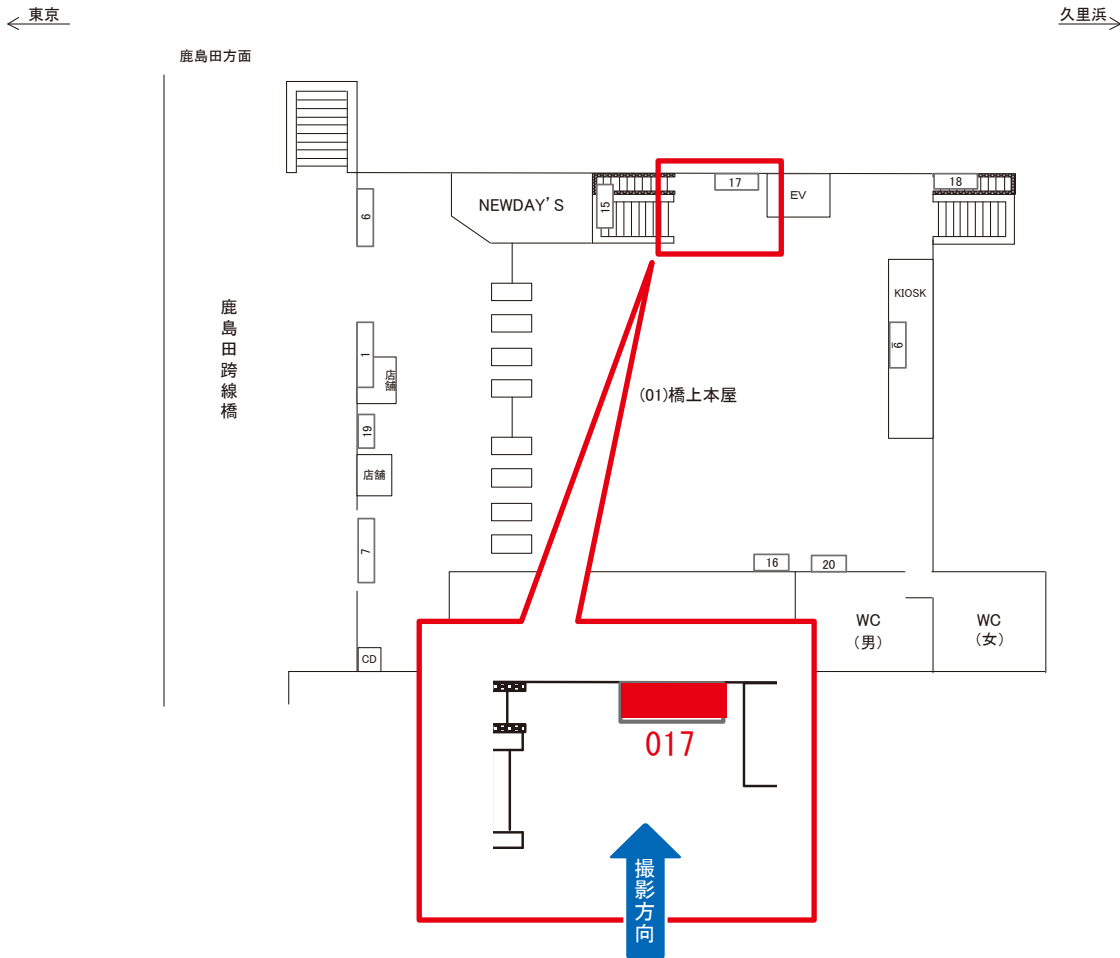

# 新川崎駅 橋上本屋口 サインボード (0010-01-017)

媒体番号	駅	場所	サイズ(H×W)	面数	月額定価	電気料金	点灯	返還日
0010-01-017	新川崎	橋上本屋口	1.00×1.80	1	65,000円	—	—	2021/09/30

※業種によっては規制がある場合がございますので、事前にご相談ください。