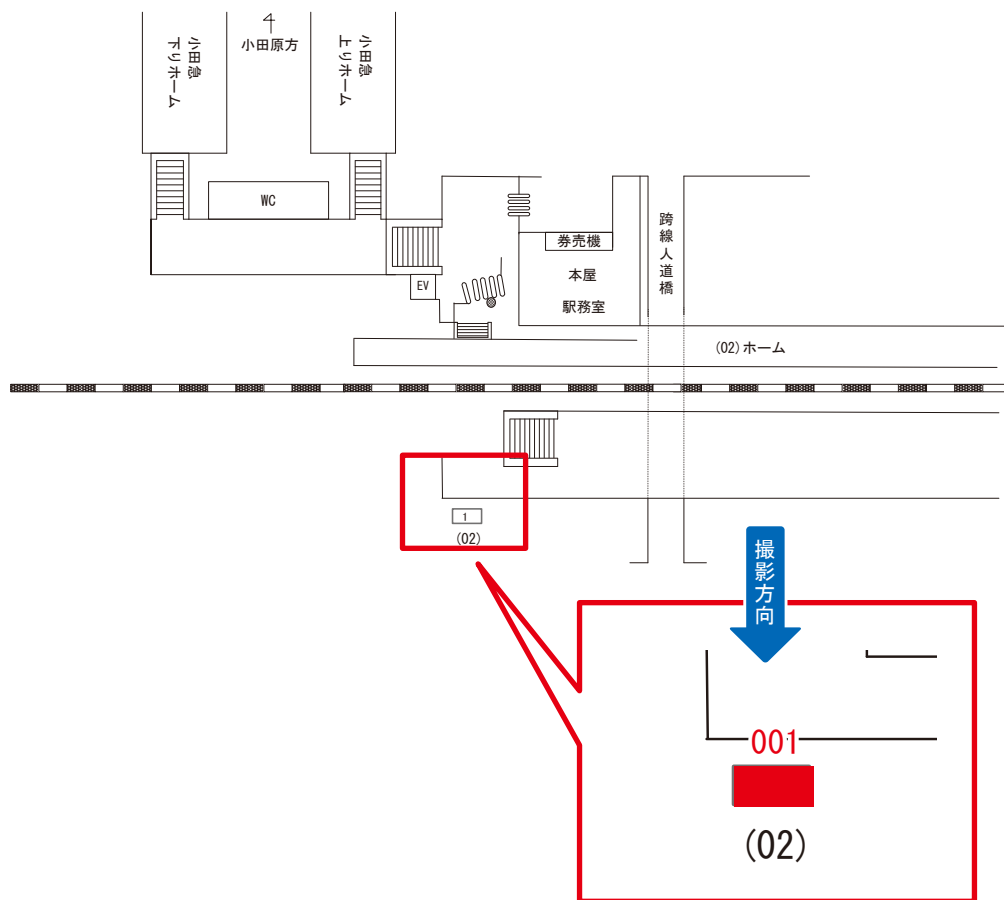

厚木駅 ホーム サインボード (0516-02-001)

茅ヶ崎 ←

橋本 →

媒体番号	駅	場所	サイズ(H×W)	面数	月額定価	電気料金	点灯	返還日
0516-02-001	厚木	ホーム	1.55 × 3.00	1	27,000円	—	—	2021/09/10

※業種によっては規制がある場合がございますので、事前にご相談ください。