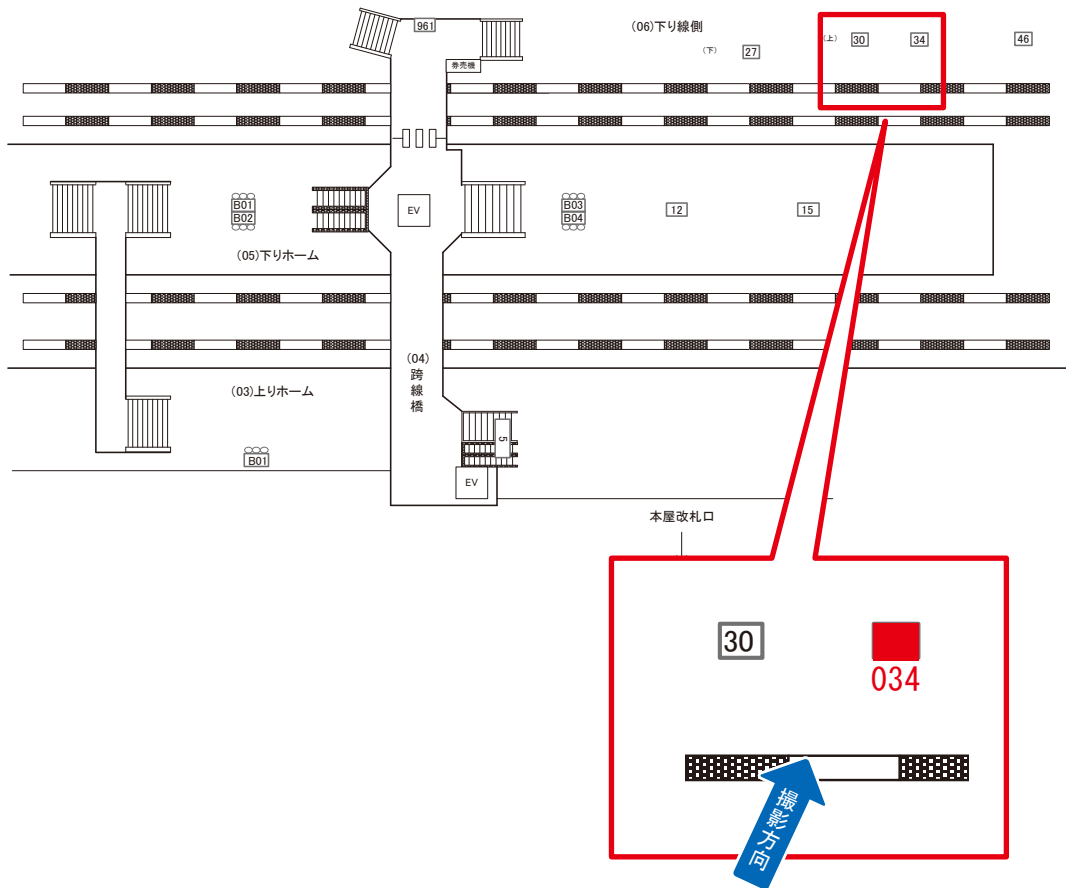

逗子駅 下り線側 サインボード (0073-06-034)

← 大船

久里浜 →

媒体番号	駅	場所	サイズ(H×W)	面数	月額定価	電気料金	点灯	返還日
0073-06-034	逗子	下り線側	0.91×2.44	1	20,000円	—	—	2021/06/30

※業種によっては規制がある場合がございますので、事前にご相談ください。

☆3基以上申込で半額媒体(月額定価より半額になります)