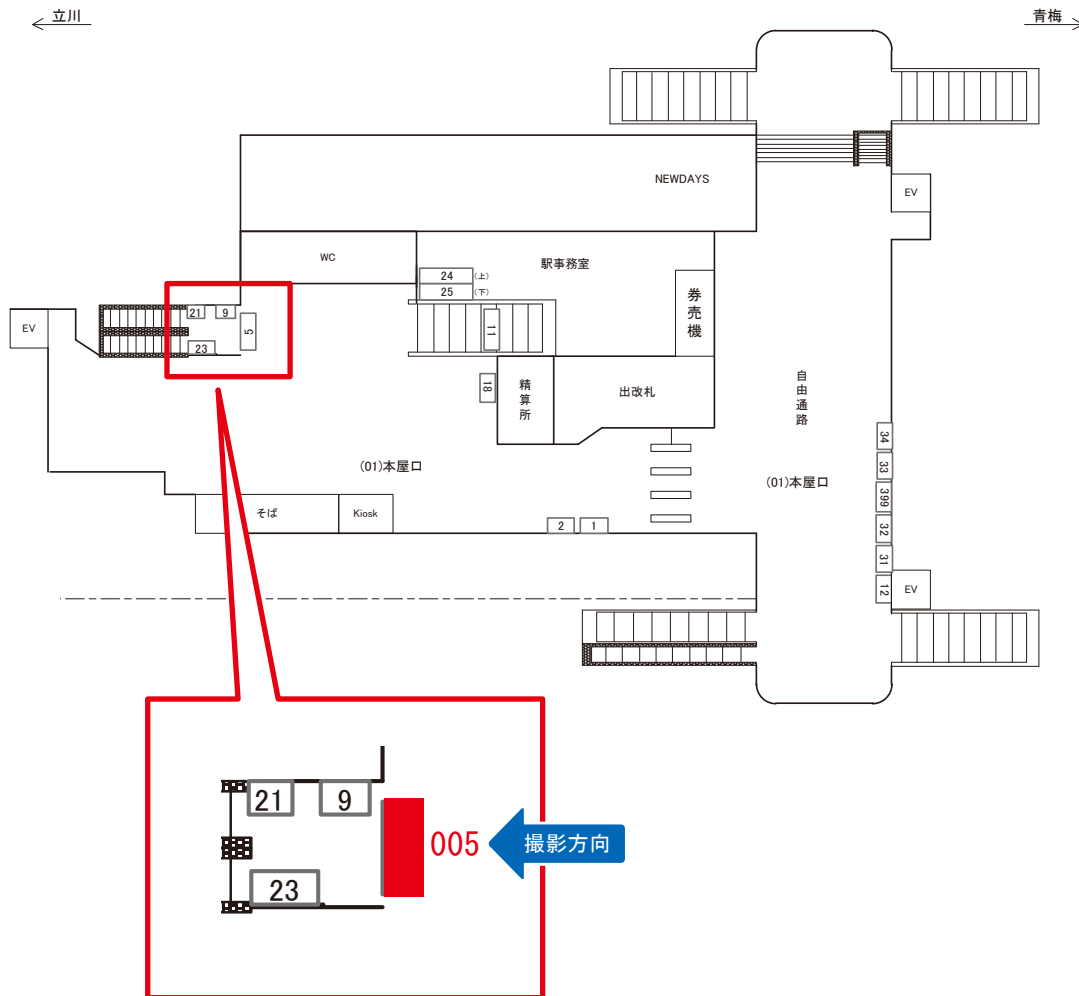

昭島駅 本屋口 サインボード (0528-01-005)

媒体番号	駅	場所	サイズ(H×W)	面数	月額定価	電気料金	点灯	返還日
0528-01-005	昭島	本屋口	0.80×2.70	1	55,000円	3,960円	7:00~22:00	2021/05/20

※業種によっては規制がある場合がございますので、事前にご相談ください。

☆3基以上申込で半額媒体(月額定価より半額になります)

昭島駅 本屋口 サインボード (0528-01-034)

媒体番号	駅	場所	サイズ(H×W)	面数	月額定価	電気料金	点灯	返還日
0528-01-034	昭島	本屋口	0.50×1.80	1	45,000円	1,160円	7:00~22:00	2021/02/28

※業種によっては規制がある場合がございますので、事前にご相談ください。

☆3基以上申込で半額媒体(月額定価より半額になります)

昭島駅 上り線前 サインボード (0528-03-005)

← 立川