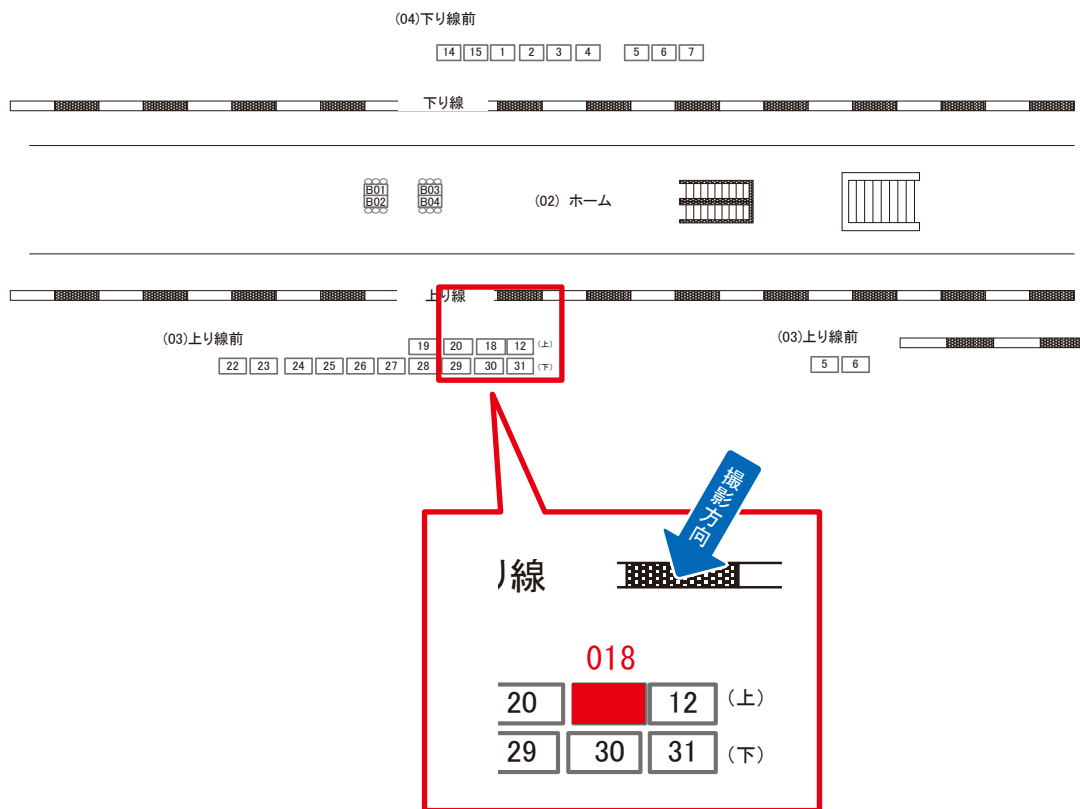

青梅 →

媒体番号	駅	場所	サイズ(H×W)	面数	月額定価	電気料金	点灯	返還日
0528-03-005	昭島	上り線前	1.80×3.60	1	40,000円	—	—	2017/12/10

※業種によっては規制がある場合がございますので、事前にご相談ください。

☆1基でも半額媒体(月額定価より半額になります)

昭島駅 上り線前 サインボード (0528-03-018)

← 立川

青梅 →

媒体番号	駅	場所	サイズ(H×W)	面数	月額定価	電気料金	点灯	返還日
0528-03-018	昭島	上り線前	0.90×4.50	1	33,000円	—	—	2021/05/10