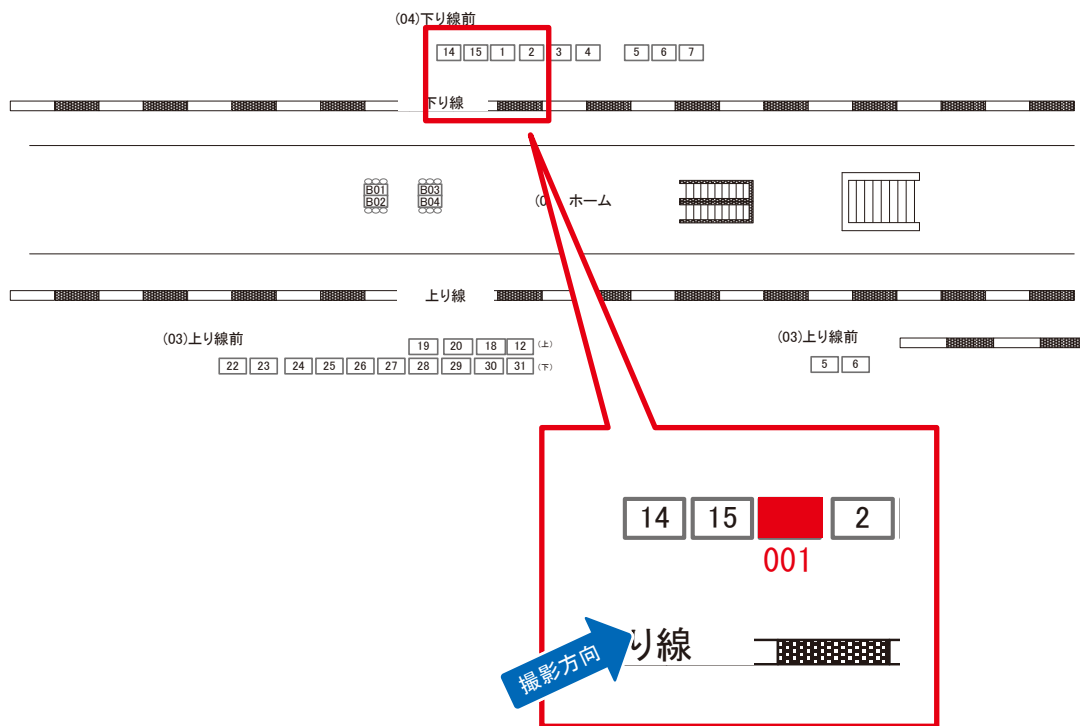

昭島駅 下り線前 サインボード (0528-04-001)

← 立川

青梅 →

媒体番号	駅	場所	サイズ(H×W)	面数	月額定価	電気料金	点灯	返還日
0528-04-001	昭島	下り線前	0.90×2.70	1	32,000円	840円	日没～22:00	2019/03/10

※業種によっては規制がある場合がございますので、事前にご相談ください。

☆1基でも半額媒体(月額定価より半額になります)