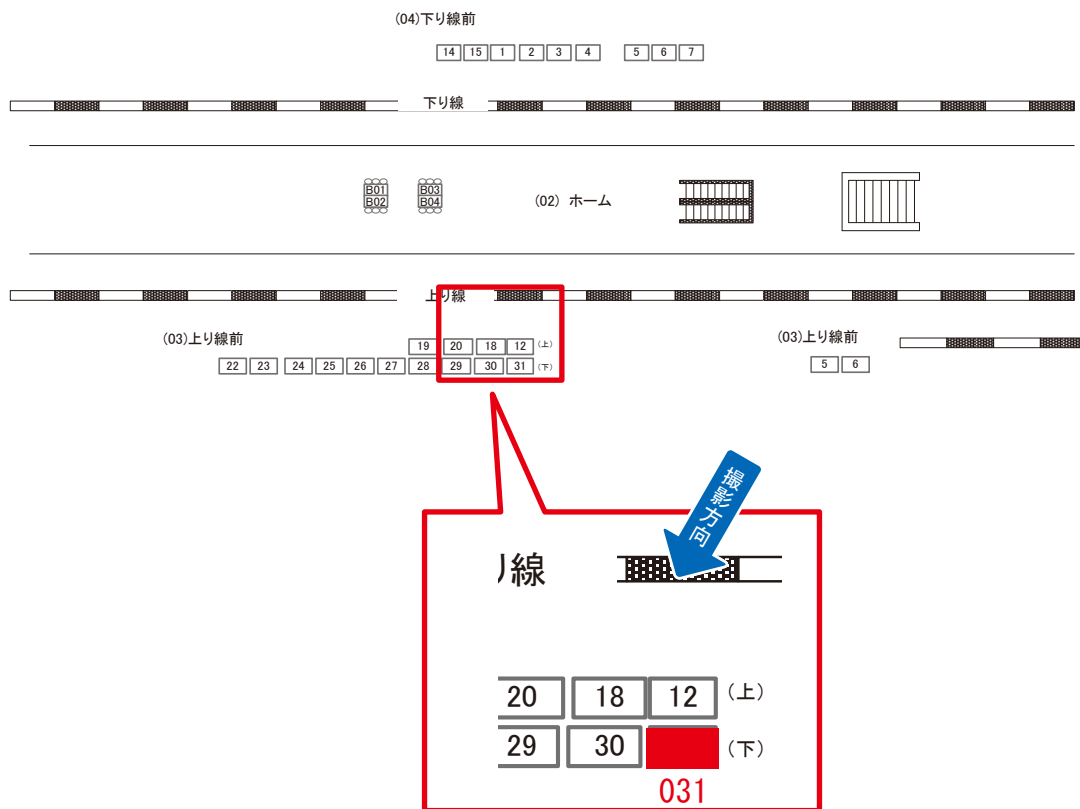

昭島駅 上り線前 サインボード (0528-03-031)

← 立川

青梅 →

媒体番号	駅	場所	サイズ(H×W)	面数	月額定価	電気料金	点灯	返還日
0528-03-031	昭島	上り線前	1.80×3.63	1	49,000円	—	—	2021/05/20

※業種によっては規制がある場合がございますので、事前にご相談ください。

☆3基以上申込で半額媒体(月額定価より半額になります)