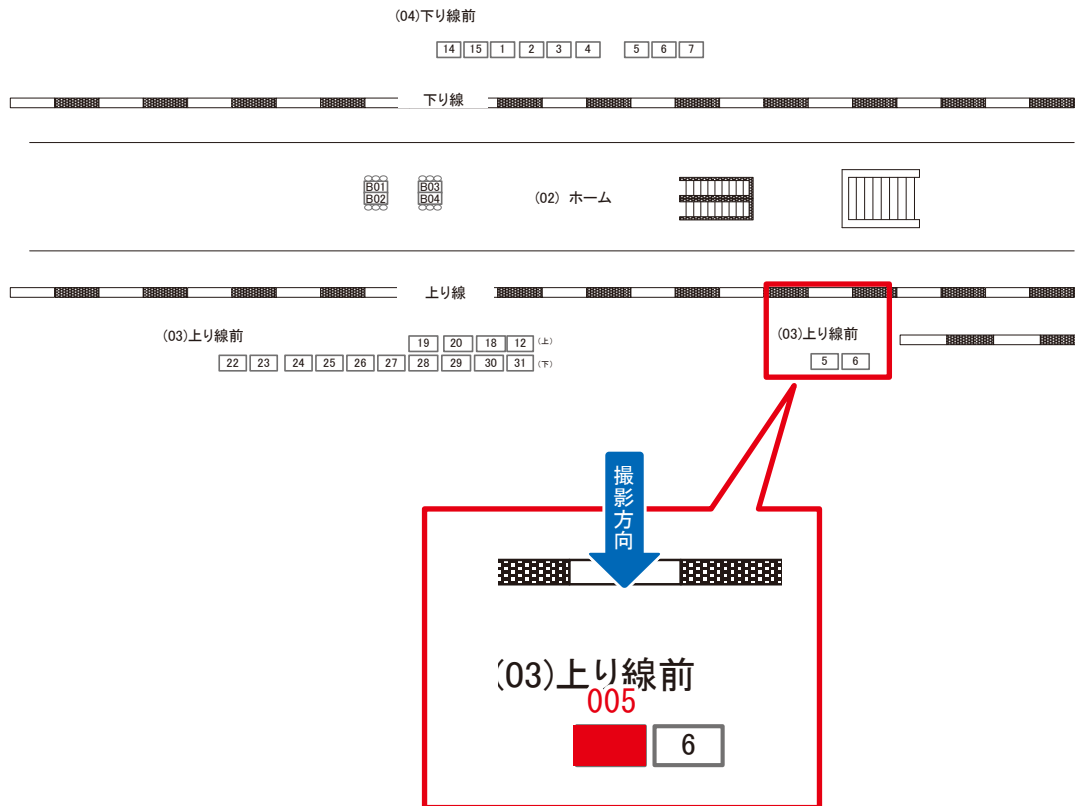

昭島駅 上り線前 サインボード (0528-03-005)

← 立川

青梅 →

媒体番号	駅	場所	サイズ(H×W)	面数	月額定価	電気料金	点灯	返還日
0528-03-005	昭島	上り線前	1.80×3.60	1	40,000円	—	—	2017/12/10

※業種によっては規制がある場合がございますので、事前にご相談ください。

☆1基でも半額媒体(月額定価より半額になります)