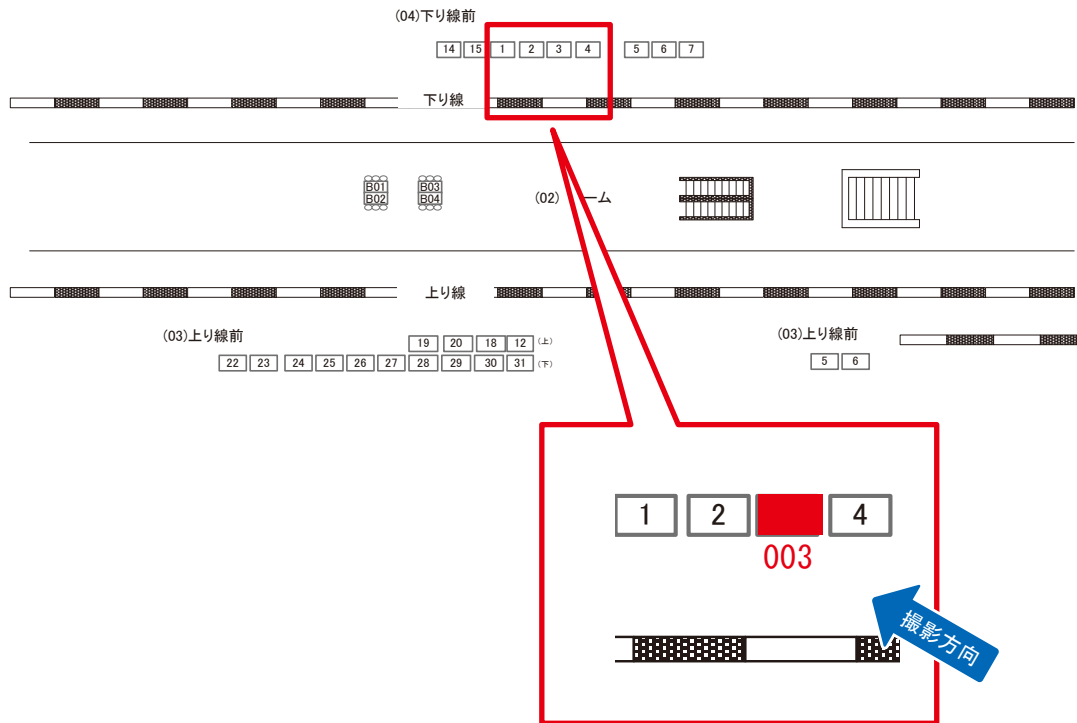

昭島駅 下り線前 サインボード (0528-04-003)

← 立川

青梅 →

媒体番号	駅	場所	サイズ(H×W)	面数	月額定価	電気料金	点灯	返還日
0528-04-003	昭島	下り線前	0.90×2.70	1	32,000円	840円	日没～22:00	2021/08/31

※業種によっては規制がある場合がございますので、事前にご相談ください。