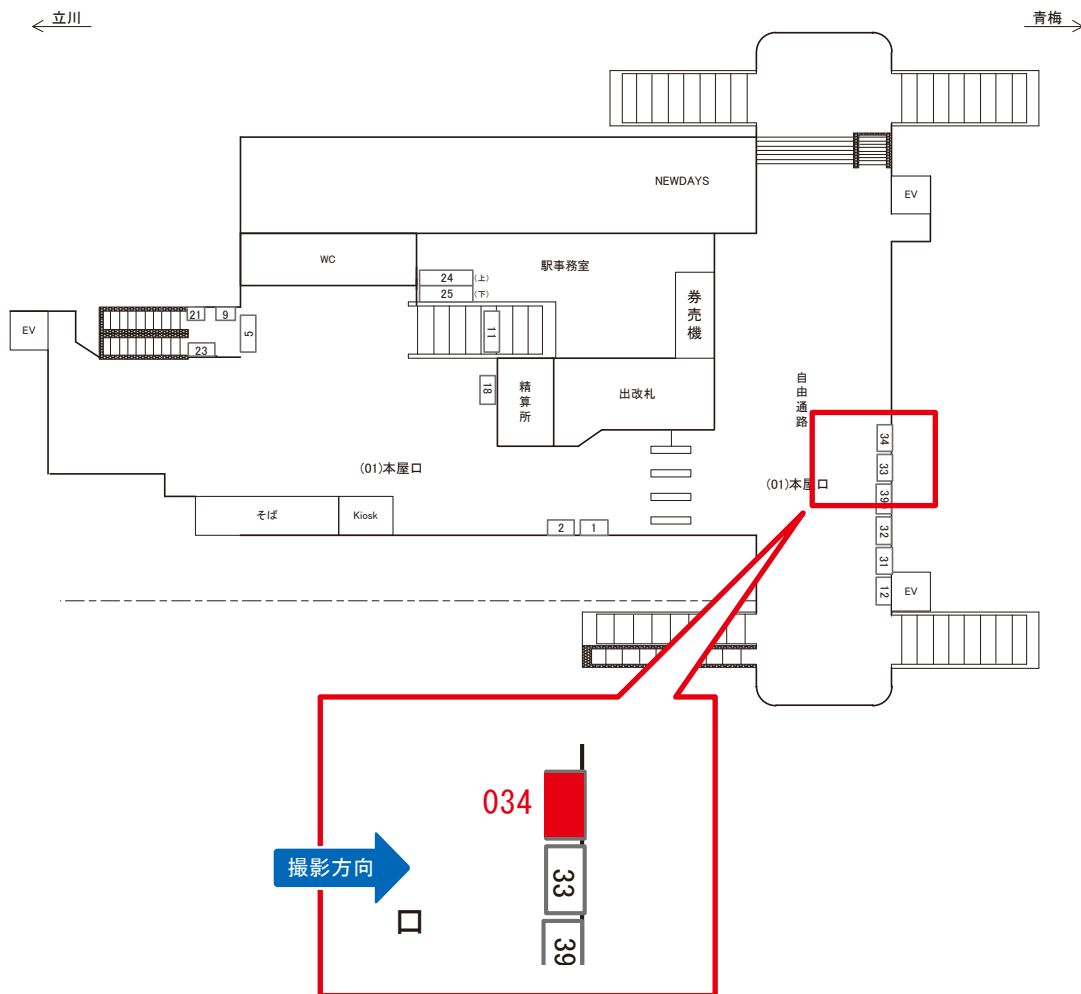

昭島駅 本屋口 サインボード (0528-01-005)

媒体番号	駅	場所	サイズ(H×W)	面数	月額定価	電気料金	点灯	返還日
0528-01-005	昭島	本屋口	0.80×2.70	1	55,000円	3,960円	7:00~22:00	2021/05/20

※業種によっては規制がある場合がございますので、事前にご相談ください。

☆3基以上申込で半額媒体(月額定価より半額になります)

昭島駅 本屋口 サインボード (0528-01-034)

媒体番号	駅	場所	サイズ(H×W)	面数	月額定価	電気料金	点灯	返還日
0528-01-034	昭島	本屋口	0.50×1.80	1	45,000円	1,160円	7:00~22:00	2021/02/28

※業種によっては規制がある場合がございますので、事前にご相談ください。

☆3基以上申込で半額媒体(月額定価より半額になります)

昭島駅 上り線前 サインボード (0528-03-005)

← 立川

青梅 →

媒体番号	駅	場所	サイズ(H×W)	面数	月額定価	電気料金	点灯	返還日
0528-03-005	昭島	上り線前	1.80×3.60	1	40,000円	—	—	2017/12/10

※業種によっては規制がある場合がございますので、事前にご相談ください。

☆1基でも半額媒体(月額定価より半額になります)

昭島駅 上り線前 サインボード (0528-03-018)

← 立川

青梅 →

媒体番号	駅	場所	サイズ(H×W)	面数	月額定価	電気料金	点灯	返還日
0528-03-018	昭島	上り線前	0.90×4.50	1	33,000円	—	—	2021/05/10