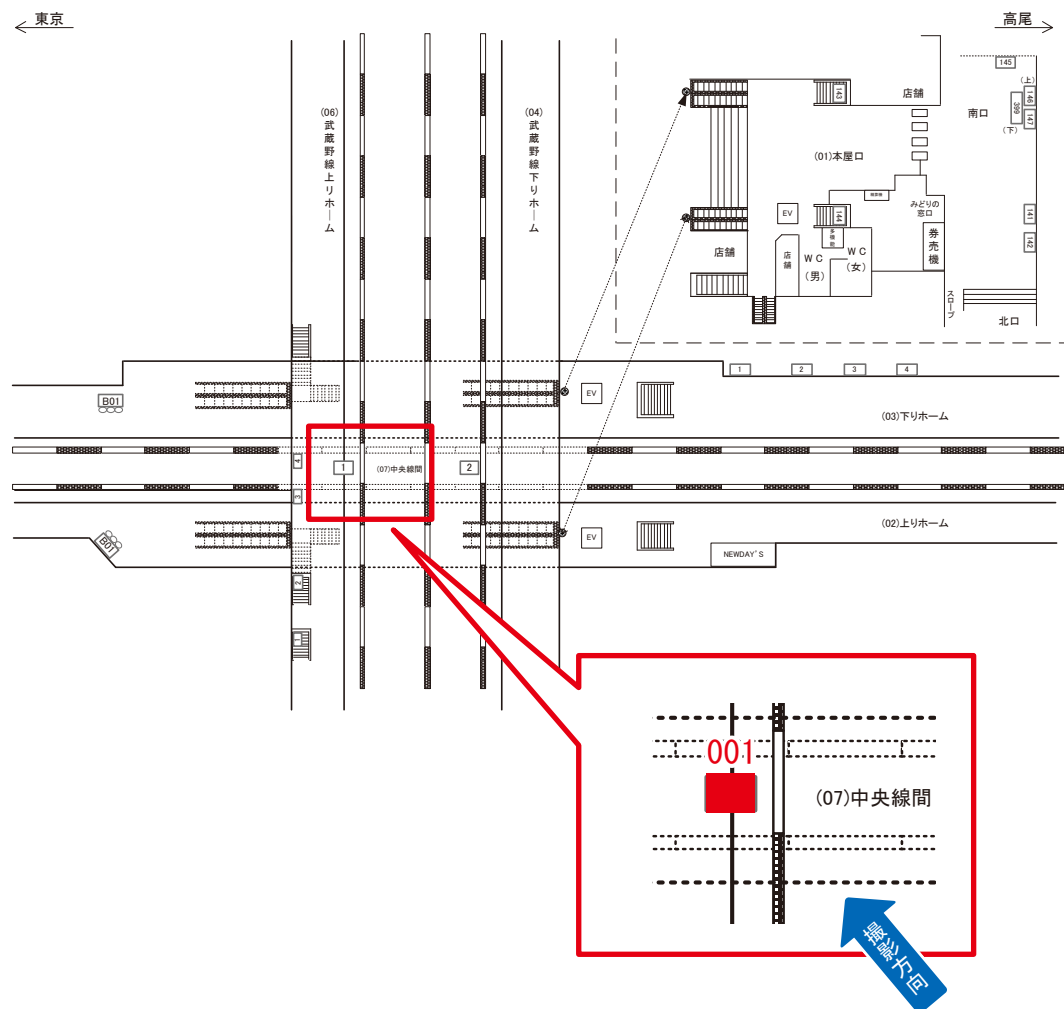

西国分寺駅 中央線間 サインボード (0433-07-001)

媒体番号	駅	場所	サイズ(H×W)	面数	月額定価	電気料金	点灯	返還日
0433-07-001	西国分寺	中央線間	1.20×2.40	1	100,000円	3,500円	7:00~23:00	2021/05/20

※業種によっては規制がある場合がございますので、事前にご相談ください。

☆3基以上申込で半額媒体 (月額定価より半額になります)