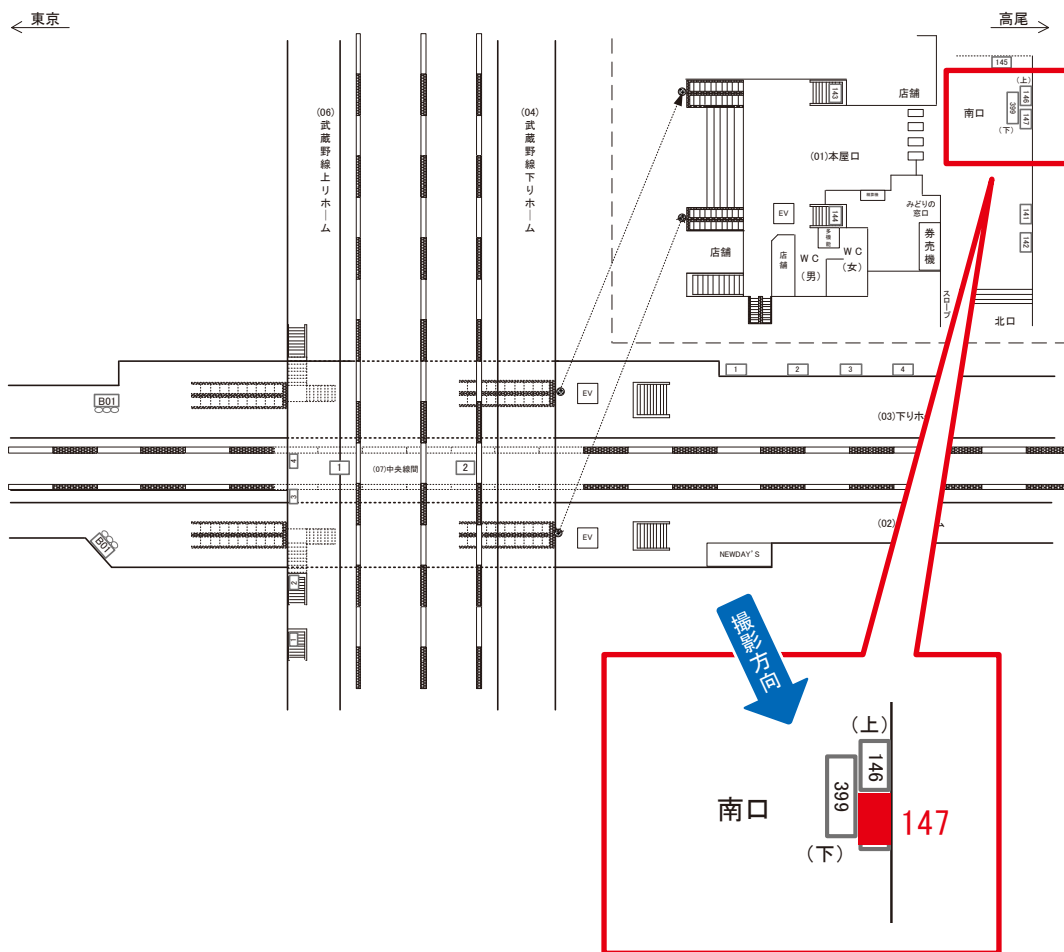

西国分寺駅 本屋口 サインボード (0433-01-146)

媒体番号	駅	場所	サイズ(H×W)	面数	月額定価	電気料金	点灯	返還日
0433-01-146	西国分寺	本屋口	0.75 × 1.20	1	60,000円	880円	7:00~23:00	2020/01/31

※業種によっては規制がある場合がございますので、事前にご相談ください。

☆1基でも半額媒体(月額定価より半額になります)

西国分寺駅 本屋口 サインボード (0433-01-147)

媒体番号	駅	場所	サイズ(H×W)	面数	月額定価	電気料金	点灯	返還日
0433-01-147	西国分寺	本屋口	0.75 × 1.20	1	80,000円	880円	7:00~23:00	2020/04/30

※業種によっては規制がある場合がございますので、事前にご相談ください。

☆1基でも半額媒体(月額定価より半額になります)

西国分寺駅 武蔵野線上りホーム サインボード (0433-06-002)

媒体番号	駅	場所	サイズ(H×W)	面数	月額定価	電気料金	点灯	返還日
0433-06-002	西国分寺	武蔵野線上りホーム	0.90×2.70	1	45,000円	1,040円	日没～23:00	2018/04/30

※業種によっては規制がある場合がございますので、事前にご相談ください。

☆1基でも半額媒体(月額定価より半額になります)

西国分寺駅 武蔵野線上りホーム サインボード (0433-06-003)

媒体番号	駅	場所	サイズ(H×W)	面数	月額定価	電気料金	点灯	返還日
0433-07-001	西国分寺	中央線間	1.20×2.40	1	100,000円	3,500円	7:00~23:00	2021/05/20

※業種によっては規制がある場合がございますので、事前にご相談ください。

☆3基以上申込で半額媒体 (月額定価より半額になります)