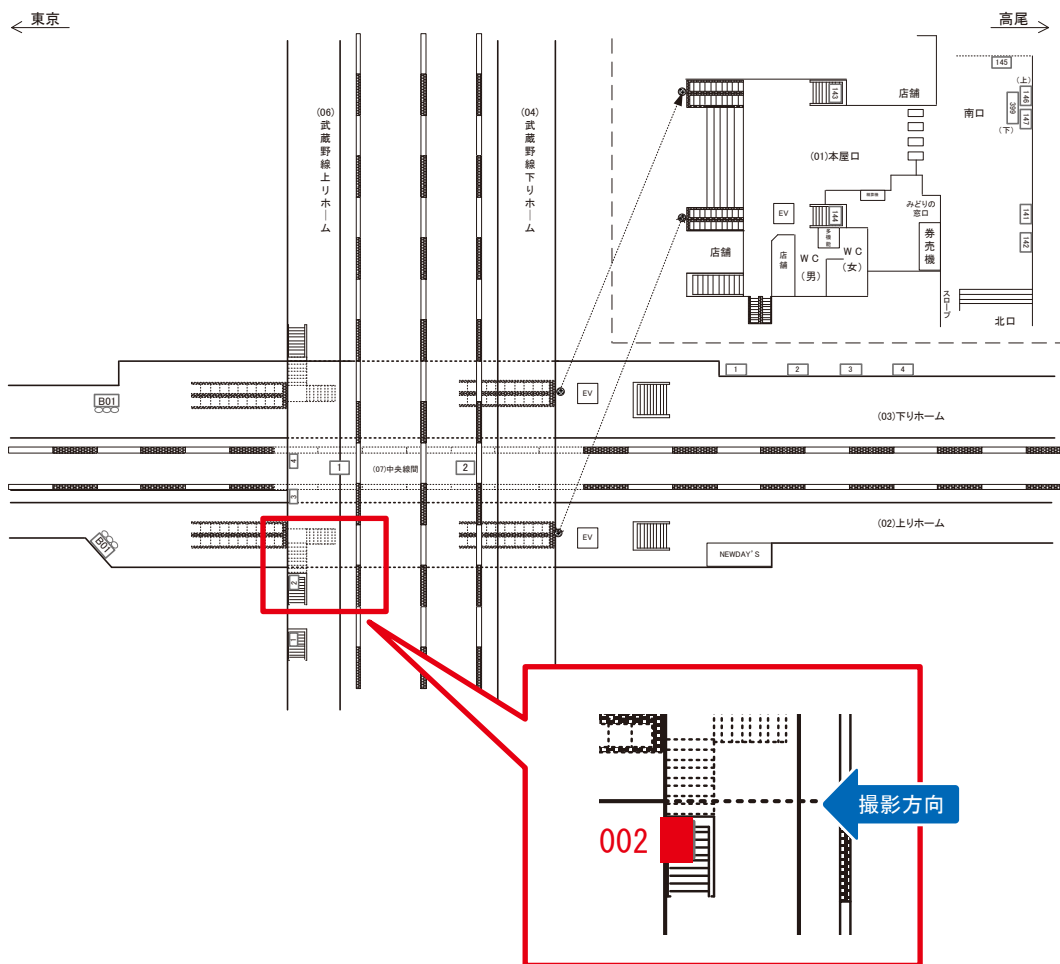

西国分寺駅 本屋口 サインボード (0433-01-146)

媒体番号	駅	場所	サイズ(H×W)	面数	月額定価	電気料金	点灯	返還日
0433-01-146	西国分寺	本屋口	0.75 × 1.20	1	60,000円	880円	7:00~23:00	2020/01/31

※業種によっては規制がある場合がございますので、事前にご相談ください。

☆1基でも半額媒体(月額定価より半額になります)

西国分寺駅 本屋口 サインボード (0433-01-147)

媒体番号	駅	場所	サイズ(H×W)	面数	月額定価	電気料金	点灯	返還日
0433-01-147	西国分寺	本屋口	0.75 × 1.20	1	80,000円	880円	7:00~23:00	2020/04/30

※業種によっては規制がある場合がございますので、事前にご相談ください。

☆1基でも半額媒体(月額定価より半額になります)

西国分寺駅 武蔵野線上りホーム サインボード (0433-06-002)

媒体番号	駅	場所	サイズ(H×W)	面数	月額定価	電気料金	点灯	返還日
0433-06-002	西国分寺	武蔵野線上りホーム	0.90×2.70	1	45,000円	1,040円	日没～23:00	2018/04/30

※業種によっては規制がある場合がございますので、事前にご相談ください。

☆1基でも半額媒体(月額定価より半額になります)

西国分寺駅 武蔵野線上りホーム サインボード (0433-06-003)