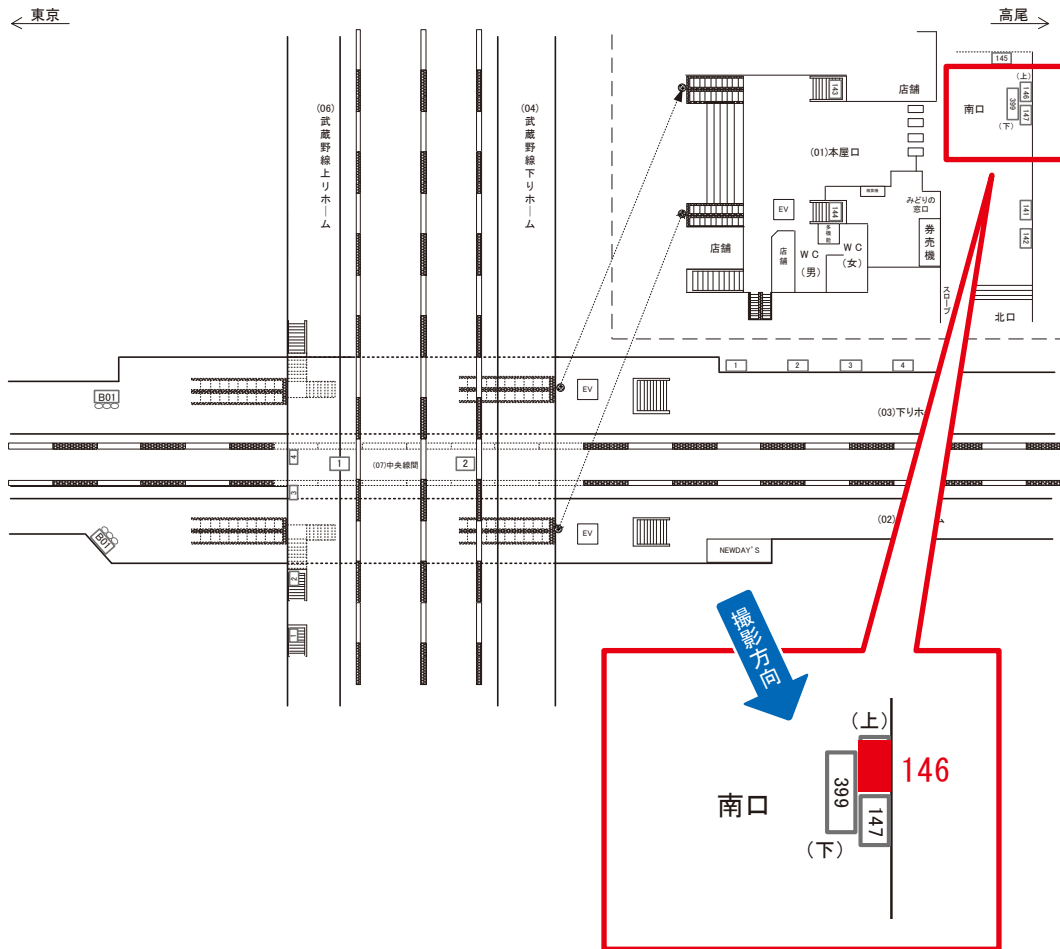

西国分寺駅 本屋口 サインボード (0433-01-146)

媒体番号	駅	場所	サイズ(H×W)	面数	月額定価	電気料金	点灯	返還日
0433-01-146	西国分寺	本屋口	0.75 × 1.20	1	60,000円	880円	7:00~23:00	2020/01/31

※業種によっては規制がある場合がございますので、事前にご相談ください。

☆1基でも半額媒体(月額定価より半額になります)

西国分寺駅 本屋口 サインボード (0433-01-147)

媒体番号	駅	場所	サイズ(H×W)	面数	月額定価	電気料金	点灯	返還日
0433-01-147	西国分寺	本屋口	0.75 × 1.20	1	80,000円	880円	7:00~23:00	2020/04/30

※業種によっては規制がある場合がございますので、事前にご相談ください。

☆1基でも半額媒体(月額定価より半額になります)

西国分寺駅 武蔵野線上りホーム サインボード (0433-06-002)

媒体番号	駅	場所	サイズ(H×W)	面数	月額定価	電気料金	点灯	返還日
0433-06-002	西国分寺	武蔵野線上りホーム	0.90×2.70	1	45,000円	1,040円	日没～23:00	2018/04/30

※業種によっては規制がある場合がございますので、事前にご相談ください。

☆1基でも半額媒体(月額定価より半額になります)

西国分寺駅 武蔵野線上りホーム サインボード (0433-06-003)

媒体番号	駅	場所	サイズ(H×W)	面数	月額定価	電気料金	点灯	返還日
0433-07-001	西国分寺	中央線間	1.20×2.40	1	100,000円	3,500円	7:00~23:00	2021/05/20

※業種によっては規制がある場合がございますので、事前にご相談ください。

☆3基以上申込で半額媒体 (月額定価より半額になります)