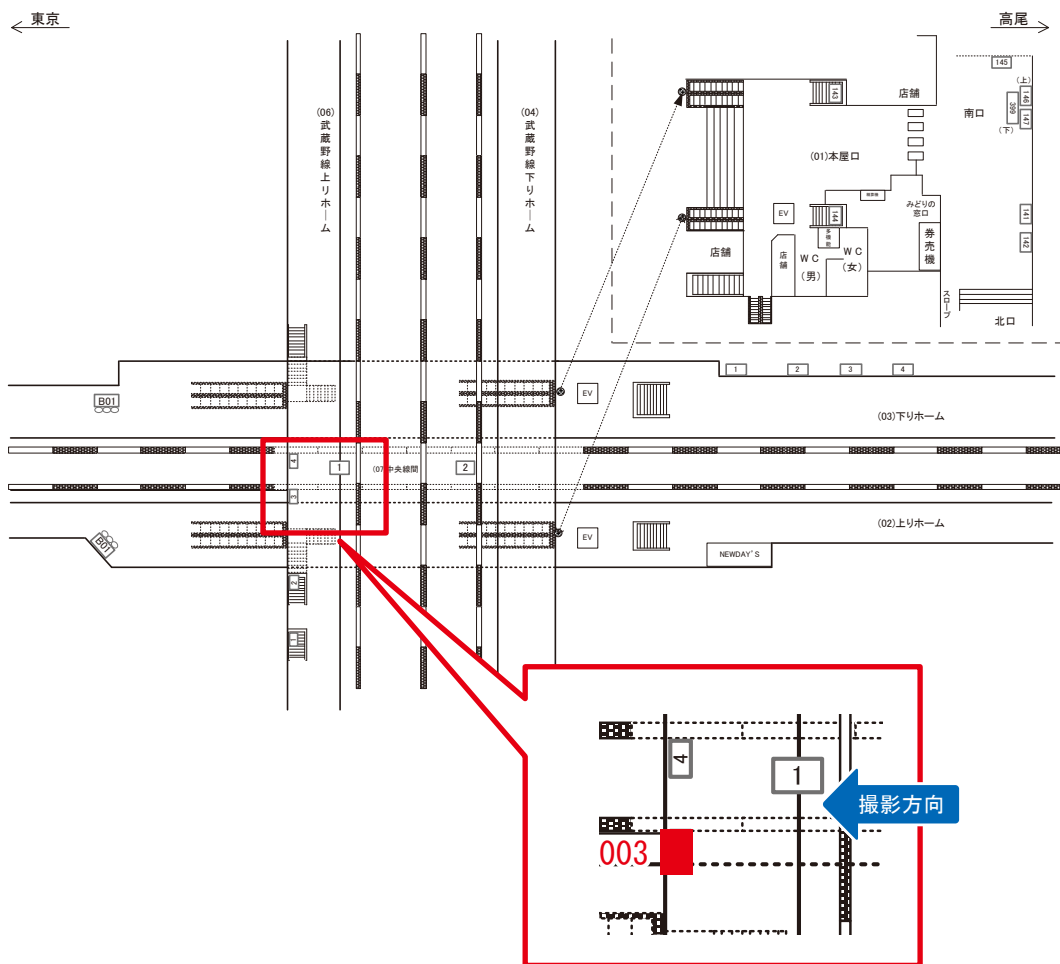

媒体番号	駅	場所	サイズ(H×W)	面数	月額定価	電気料金	点灯	返還日
0433-01-147	西国分寺	本屋口	0.75 × 1.20	1	80,000円	880円	7:00~23:00	2020/04/30

※業種によっては規制がある場合がございますので、事前にご相談ください。

☆1基でも半額媒体(月額定価より半額になります)

西国分寺駅 武蔵野線上りホーム サインボード (0433-06-002)

媒体番号	駅	場所	サイズ(H×W)	面数	月額定価	電気料金	点灯	返還日
0433-06-002	西国分寺	武蔵野線上りホーム	0.90×2.70	1	45,000円	1,040円	日没～23:00	2018/04/30

※業種によっては規制がある場合がございますので、事前にご相談ください。

☆1基でも半額媒体(月額定価より半額になります)

西国分寺駅 武蔵野線上りホーム サインボード (0433-06-003)