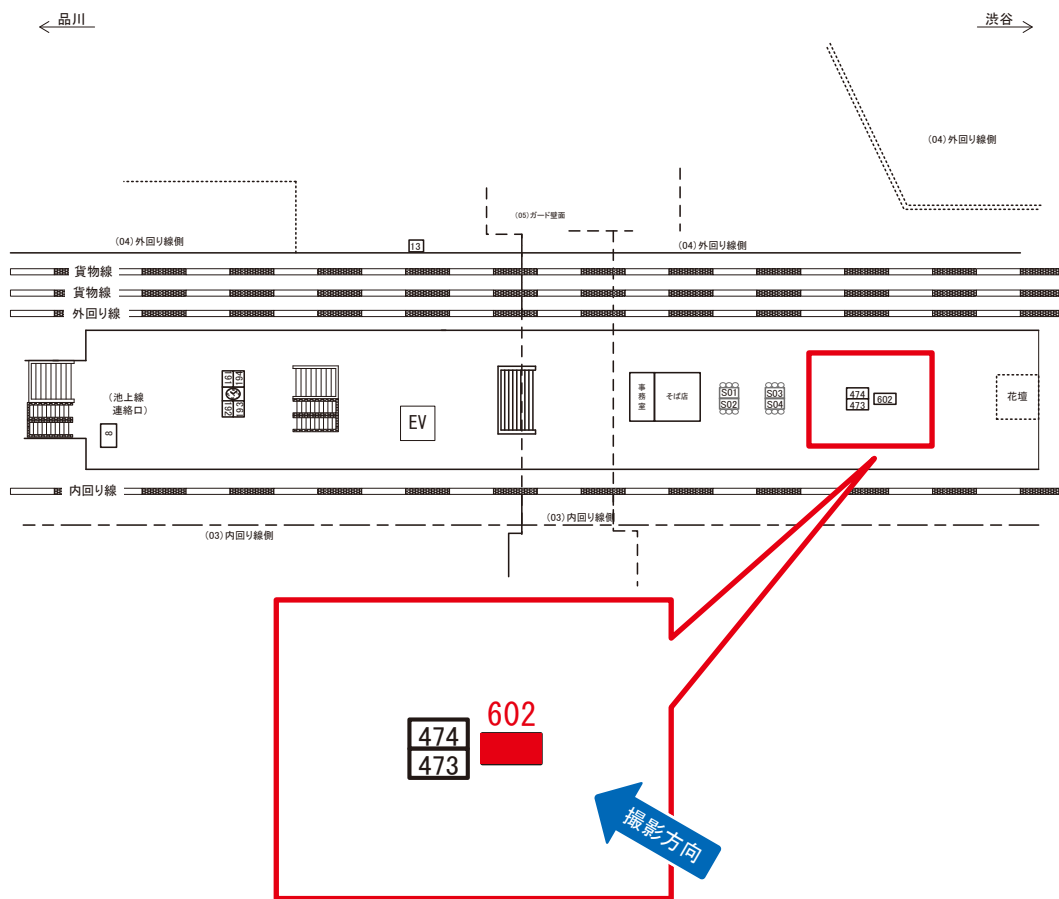

五反田駅 ホーム サインボード (0401-02-602)

媒体番号	駅	場所	サイズ(H×W)	面数	月額定価	電気料金	点灯	返還日
0401-02-602	五反田	ホーム	1.05×2.40	1	150,000円	—	—	2021/5/10

※業種によっては規制がある場合がございますので、事前にご相談ください。

☆3基以上申込で半額媒体(月額定価より半額になります)