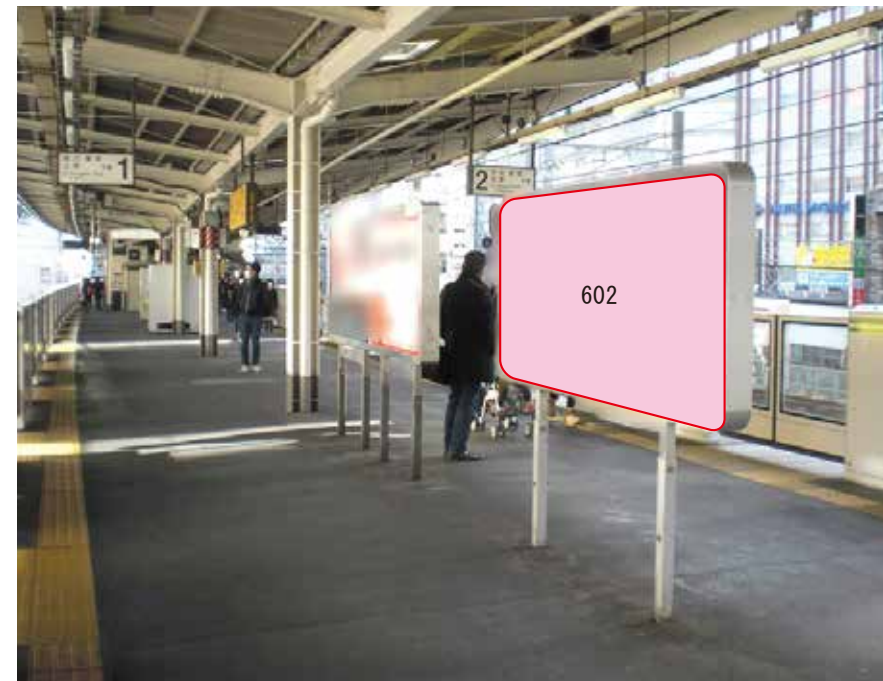

五反田駅 ホーム サインボード (0401-02-602)

媒体番号	駅	場所	サイズ(H×W)	面数	月額定価	電気料金	点灯	返還日
0401-02-602	五反田	ホーム	1.05×2.40	1	150,000円	—	—	2021/5/10

※業種によっては規制がある場合がございますので、事前にご相談ください。

☆3基以上申込で半額媒体(月額定価より半額になります)