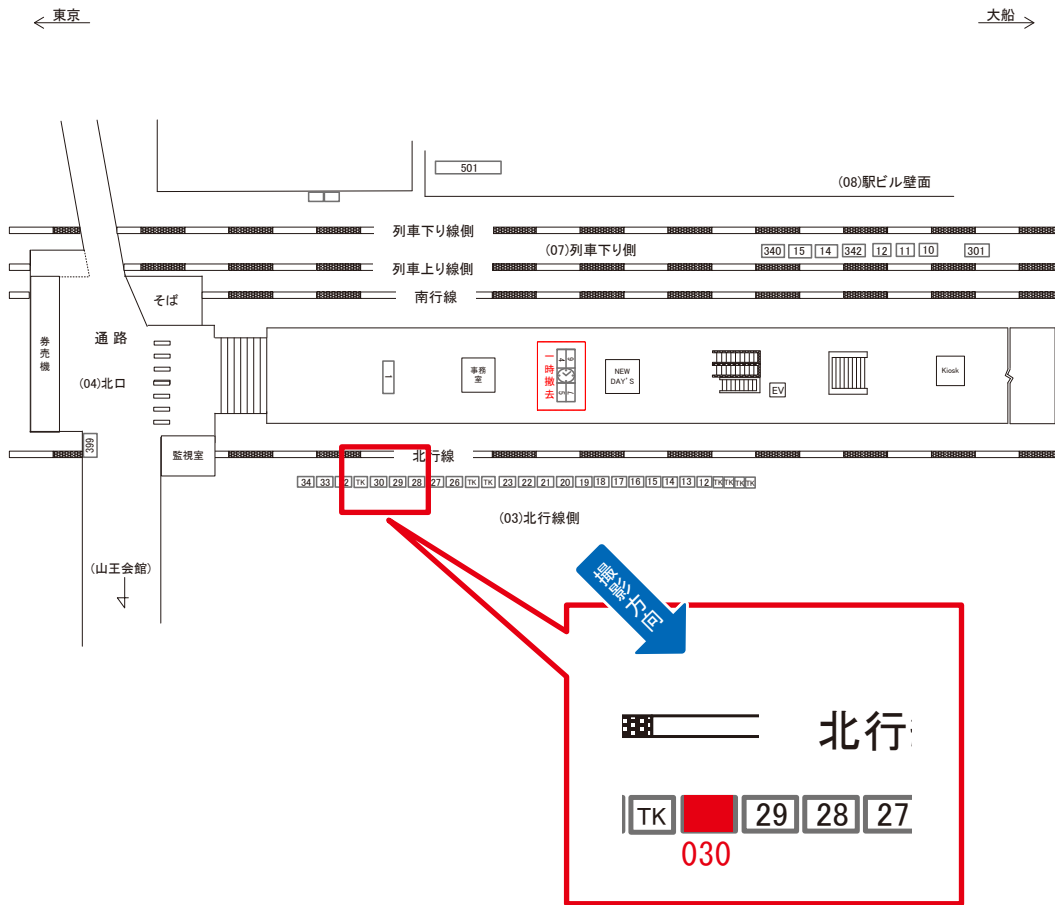

☆3基以上申込で半額媒体 (月額定価より半額になります)

大森駅 北行線側 サインボード (0008-03-017)

媒体番号	駅	場所	サイズ(H×W)	面数	月額定価	電気料金	点灯	返還日
0008-03-017	大森	北行線側	1.20×2.70	1	90,000円	1,560円	日没～23:00	2020/12/10

※業種によっては規制がある場合がございますので、事前にご相談ください。

☆3基以上申込で半額媒体 (月額定価より半額になります)

大森駅 北行線側 サインボード (0008-03-030)

媒体番号	駅	場所	サイズ(H×W)	面数	月額定価	電気料金	点灯	返還日
0008-03-030	大森	北行線側	1.20×2.70	1	75,000円	1,560円	日没～23:00	2021/05/20

※業種によっては規制がある場合がございますので、事前にご相談ください。

☆3基以上申込で半額媒体 (月額定価より半額になります)

大森駅 北行線側 サインボード (0008-03-034)