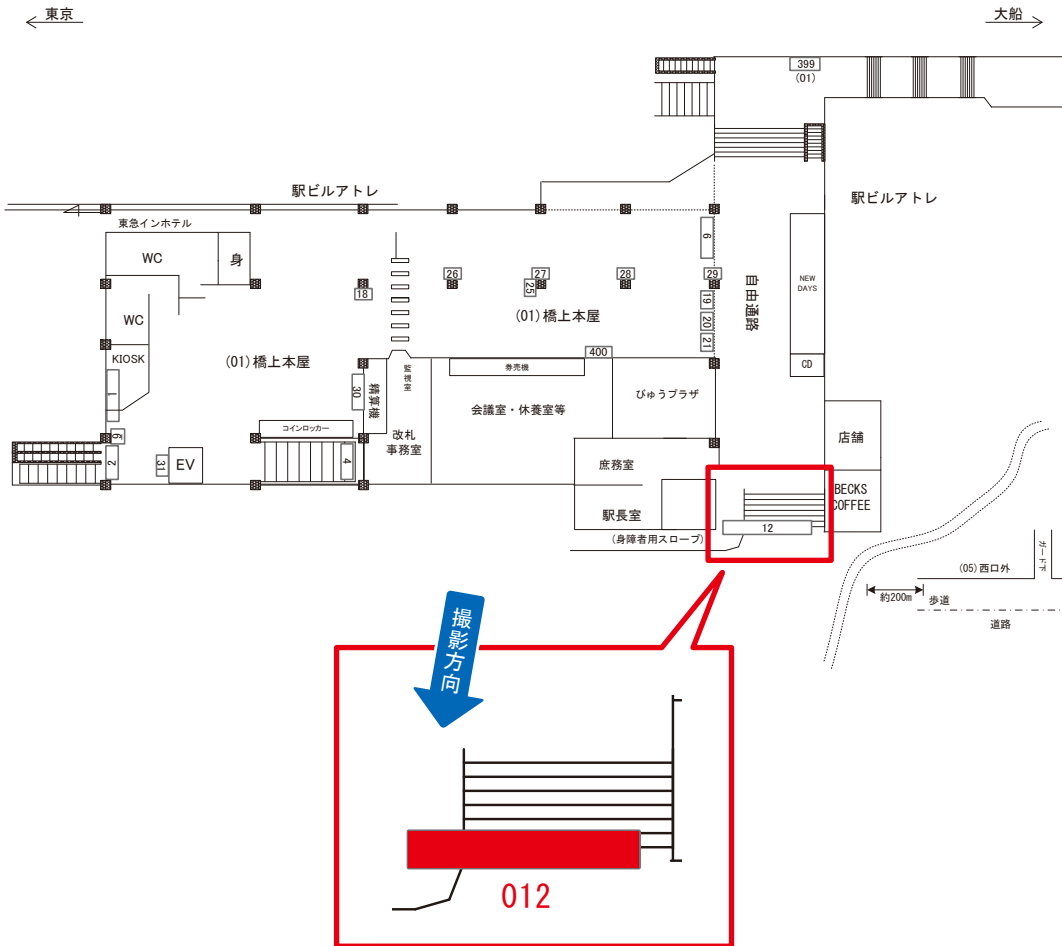

大森駅 橋上本屋口 サインボード (0008-01-001)

i 大森駅橋上本屋口のサインボードが再販となりました。
 ワイド3m超の高所媒体につき、視認性は抜群です！
 企業・ブランド広告や、誘致案内にぜひご検討ください！！

媒体番号	駅	場所	サイズ(H×W)	面数	月額定価	電気料金	点灯	返還日
0008-01-001	大森	橋上本屋口	0.70×3.80	1	134,000円	3,960円	8:00~23:00	2020/8/31

※業種によっては規制がある場合がございますので、事前にご相談ください。

☆1基でも半額媒体 (月額定価より半額になります)

大森駅 橋上本屋口 サインボード (0008-01-012)

媒体番号	駅	場所	サイズ(H×W)	面数	月額定価	電気料金	点灯	返還日
0008-01-012	大森	橋上本屋口	0.60×6.60	1	117,000円	6,600円	8:00~23:00	2021/3/31

※業種によっては規制がある場合がございますので、事前にご相談ください。

☆3基以上申込で半額媒体 (月額定価より半額になります)

大森駅 北行線側 サインボード (0008-03-017)

媒体番号	駅	場所	サイズ(H×W)	面数	月額定価	電気料金	点灯	返還日
0008-03-017	大森	北行線側	1.20×2.70	1	90,000円	1,560円	日没～23:00	2020/12/10

※業種によっては規制がある場合がございますので、事前にご相談ください。

☆3基以上申込で半額媒体 (月額定価より半額になります)

大森駅 北行線側 サインボード (0008-03-030)

媒体番号	駅	場所	サイズ(H×W)	面数	月額定価	電気料金	点灯	返還日
0008-03-030	大森	北行線側	1.20×2.70	1	75,000円	1,560円	日没～23:00	2021/05/20

※業種によっては規制がある場合がございますので、事前にご相談ください。

☆3基以上申込で半額媒体 (月額定価より半額になります)

大森駅 北行線側 サインボード (0008-03-034)