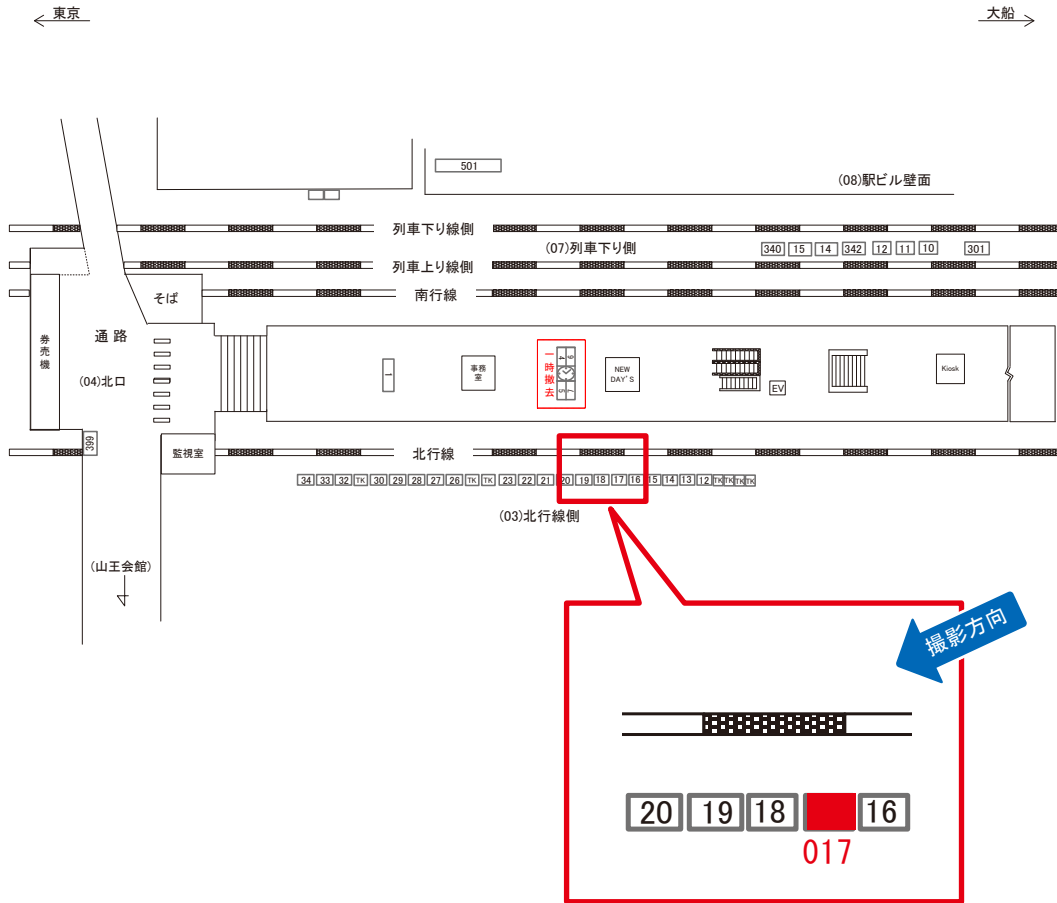

大森駅 橋上本屋口 サインボード (0008-01-001)

i 大森駅橋上本屋口のサインボードが再販となりました。
 ワイド3m超の高所媒体につき、視認性は抜群です！
 企業・ブランド広告や、誘致案内にぜひご検討ください！！

媒体番号	駅	場所	サイズ(H×W)	面数	月額定価	電気料金	点灯	返還日
0008-01-001	大森	橋上本屋口	0.70×3.80	1	134,000円	3,960円	8:00~23:00	2020/8/31

※業種によっては規制がある場合がございますので、事前にご相談ください。

☆1基でも半額媒体 (月額定価より半額になります)

大森駅 橋上本屋口 サインボード (0008-01-012)

媒体番号	駅	場所	サイズ(H×W)	面数	月額定価	電気料金	点灯	返還日
0008-01-012	大森	橋上本屋口	0.60×6.60	1	117,000円	6,600円	8:00~23:00	2021/3/31

※業種によっては規制がある場合がございますので、事前にご相談ください。

☆3基以上申込で半額媒体 (月額定価より半額になります)

大森駅 北行線側 サインボード (0008-03-017)

媒体番号	駅	場所	サイズ(H×W)	面数	月額定価	電気料金	点灯	返還日
0008-03-017	大森	北行線側	1.20×2.70	1	90,000円	1,560円	日没～23:00	2020/12/10

※業種によっては規制がある場合がございますので、事前にご相談ください。

☆3基以上申込で半額媒体 (月額定価より半額になります)