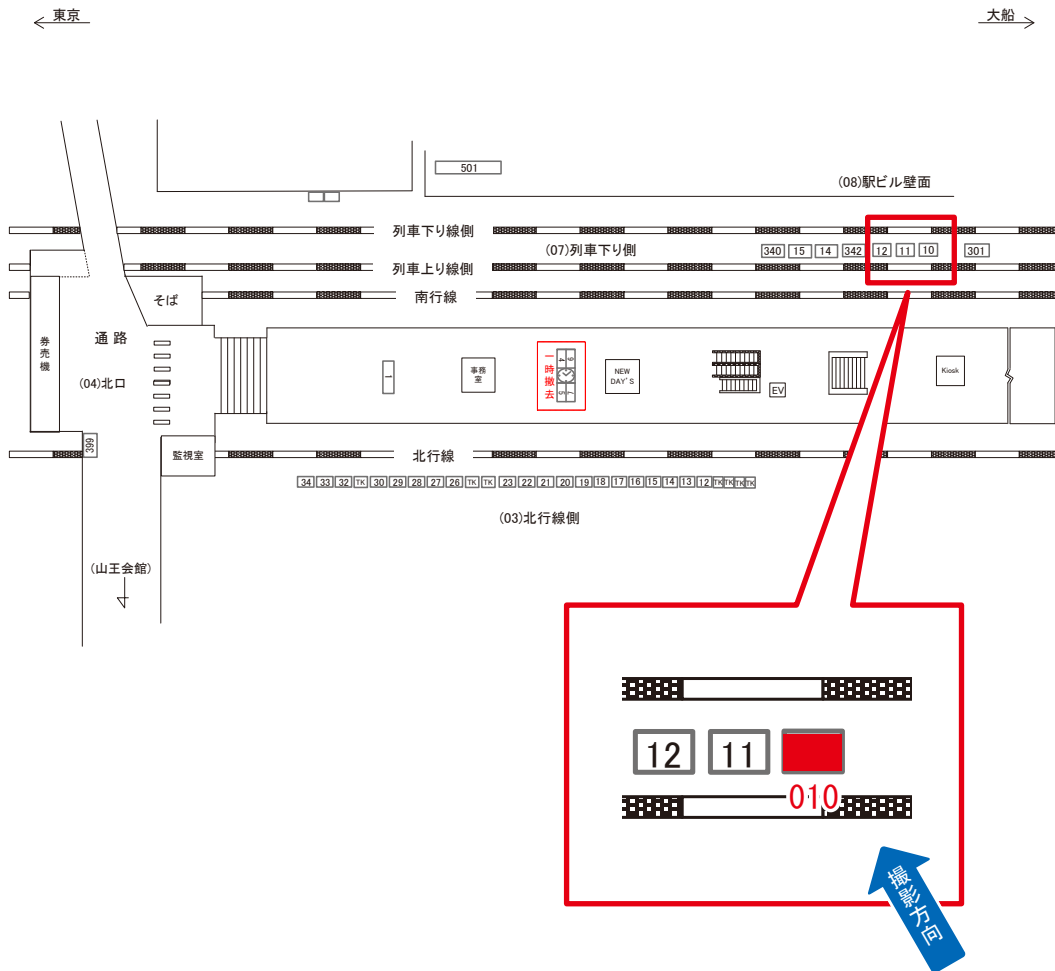

☆3基以上申込で半額媒体 (月額定価より半額になります)

大森駅 北行線側 サインボード (0008-03-017)

媒体番号	駅	場所	サイズ(H×W)	面数	月額定価	電気料金	点灯	返還日
0008-03-017	大森	北行線側	1.20×2.70	1	90,000円	1,560円	日没～23:00	2020/12/10

※業種によっては規制がある場合がございますので、事前にご相談ください。

☆3基以上申込で半額媒体 (月額定価より半額になります)

大森駅 北行線側 サインボード (0008-03-030)

媒体番号	駅	場所	サイズ(H×W)	面数	月額定価	電気料金	点灯	返還日
0008-03-030	大森	北行線側	1.20×2.70	1	75,000円	1,560円	日没～23:00	2021/05/20

※業種によっては規制がある場合がございますので、事前にご相談ください。

☆3基以上申込で半額媒体 (月額定価より半額になります)

大森駅 北行線側 サインボード (0008-03-034)

媒体番号	駅	場所	サイズ(H×W)	面数	月額定価	電気料金	点灯	返還日
0008-03-034	大森	北行線側	1.20×2.70	1	75,000円	1,560円	日没～23:00	2020/9/30

※業種によっては規制がある場合がございますので、事前にご相談ください。

☆3基以上申込で半額媒体 (月額定価より半額になります)

大森駅 列車下り側 サインボード (0008-07-010)

媒体番号	駅	場所	サイズ(H×W)	面数	月額定価	電気料金	点灯	返還日
0008-07-010	大森	列車下り側	3.20×4.20	1	300,000円	6,600円	8:00~23:00	2020/3/31