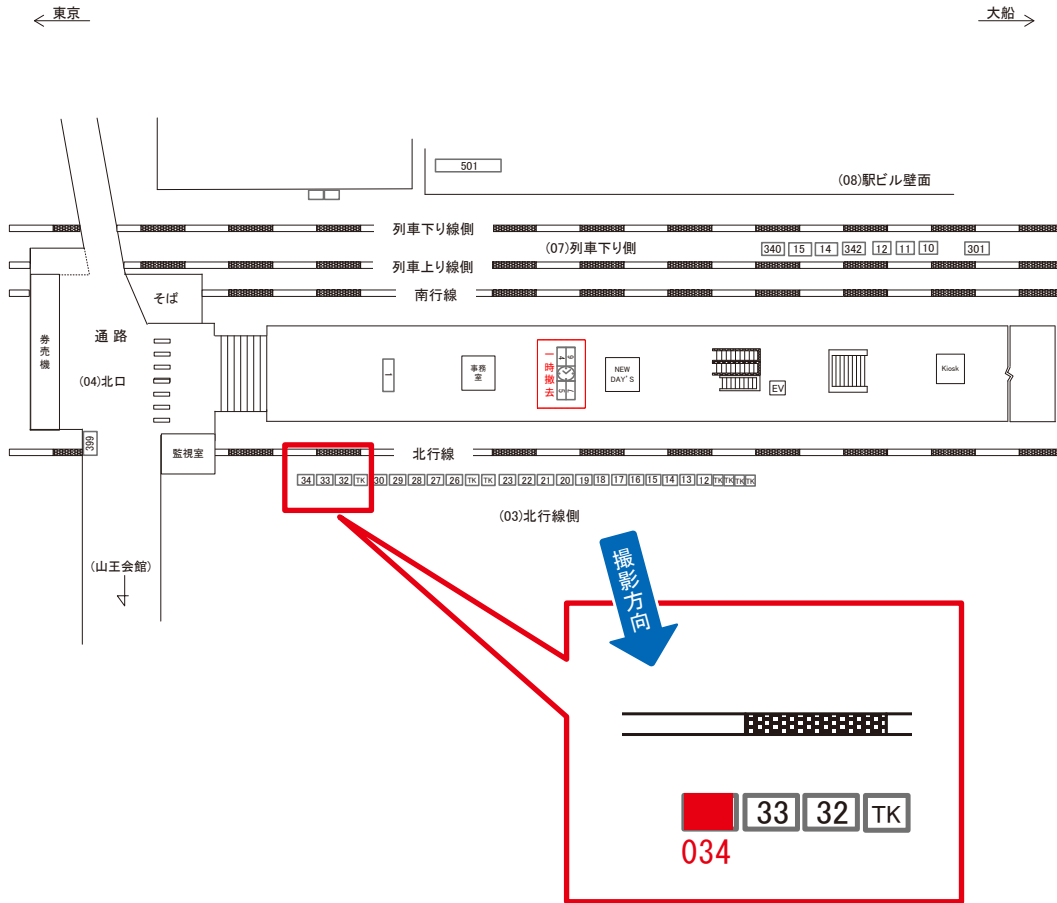

☆3基以上申込で半額媒体 (月額定価より半額になります)

大森駅 北行線側 サインボード (0008-03-017)

媒体番号	駅	場所	サイズ(H×W)	面数	月額定価	電気料金	点灯	返還日
0008-03-017	大森	北行線側	1.20×2.70	1	90,000円	1,560円	日没～23:00	2020/12/10

※業種によっては規制がある場合がございますので、事前にご相談ください。

☆3基以上申込で半額媒体 (月額定価より半額になります)

大森駅 北行線側 サインボード (0008-03-030)

媒体番号	駅	場所	サイズ(H×W)	面数	月額定価	電気料金	点灯	返還日
0008-03-030	大森	北行線側	1.20×2.70	1	75,000円	1,560円	日没～23:00	2021/05/20

※業種によっては規制がある場合がございますので、事前にご相談ください。

☆3基以上申込で半額媒体 (月額定価より半額になります)

大森駅 北行線側 サインボード (0008-03-034)

媒体番号	駅	場所	サイズ(H×W)	面数	月額定価	電気料金	点灯	返還日
0008-03-034	大森	北行線側	1.20×2.70	1	75,000円	1,560円	日没～23:00	2020/9/30

※業種によっては規制がある場合がございますので、事前にご相談ください。

☆3基以上申込で半額媒体 (月額定価より半額になります)

大森駅 列車下り側 サインボード (0008-07-010)

媒体番号	駅	場所	サイズ(H×W)	面数	月額定価	電気料金	点灯	返還日
0008-07-010	大森	列車下り側	3.20×4.20	1	300,000円	6,600円	8:00~23:00	2020/3/31