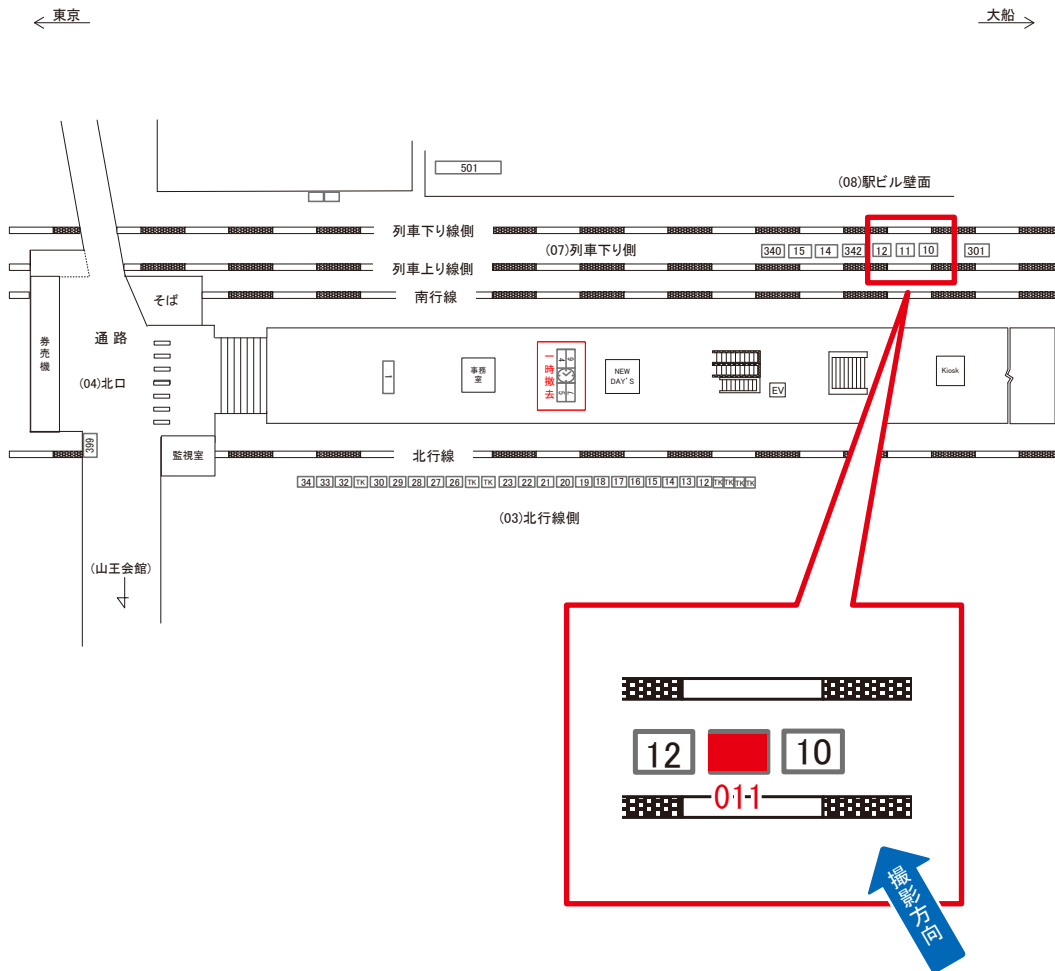

大森駅 北行線側 サインボード (0008-03-030)

媒体番号	駅	場所	サイズ(H×W)	面数	月額定価	電気料金	点灯	返還日
0008-03-030	大森	北行線側	1.20×2.70	1	75,000円	1,560円	日没～23:00	2021/05/20

※業種によっては規制がある場合がございますので、事前にご相談ください。

☆3基以上申込で半額媒体 (月額定価より半額になります)

大森駅 北行線側 サインボード (0008-03-034)

媒体番号	駅	場所	サイズ(H×W)	面数	月額定価	電気料金	点灯	返還日
0008-03-034	大森	北行線側	1.20×2.70	1	75,000円	1,560円	日没～23:00	2020/9/30

※業種によっては規制がある場合がございますので、事前にご相談ください。

☆3基以上申込で半額媒体 (月額定価より半額になります)

大森駅 列車下り側 サインボード (0008-07-010)

媒体番号	駅	場所	サイズ(H×W)	面数	月額定価	電気料金	点灯	返還日
0008-07-010	大森	列車下り側	3.20×4.20	1	300,000円	6,600円	8:00~23:00	2020/3/31

※業種によっては規制がある場合がございますので、事前にご相談ください。

☆1基でも半額媒体 (月額定価より半額になります)

大森駅 列車下り側 サインボード (0008-07-011)

媒体番号	駅	場所	サイズ(H×W)	面数	月額定価	電気料金	点灯	返還日
0008-07-011	大森	列車下り側	3.20×4.20	1	300,000円	6,600円	8:00~23:00	2020/11/30

※業種によっては規制がある場合がございますので、事前にご相談ください。