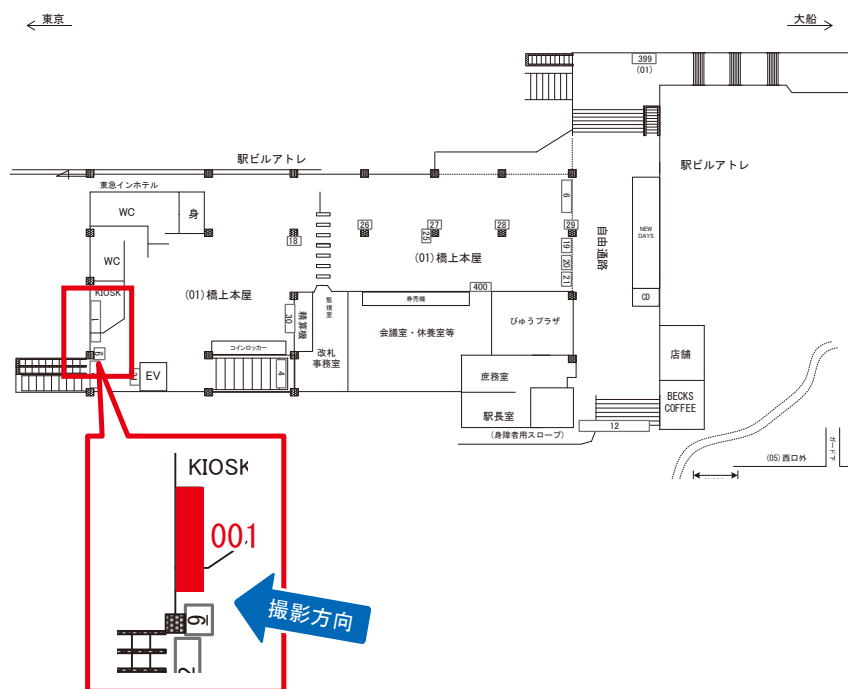

大森駅 橋上本屋口 サインボード (0008-01-001)

i 大森駅橋上本屋口のサインボードが再販となりました。
 ワイド3m超の高所媒体につき、視認性は抜群です！
 企業・ブランド広告や、誘致案内にぜひご検討ください！！

媒体番号	駅	場所	サイズ(H×W)	面数	月額定価	電気料金	点灯	返還日
0008-01-001	大森	橋上本屋口	0.70×3.80	1	134,000円	3,960円	8:00~23:00	2020/8/31

※業種によっては規制がある場合がございますので、事前にご相談ください。

☆1基でも半額媒体 (月額定価より半額になります)

大森駅 橋上本屋口 サインボード (0008-01-012)

媒体番号	駅	場所	サイズ(H×W)	面数	月額定価	電気料金	点灯	返還日
0008-01-012	大森	橋上本屋口	0.60×6.60	1	117,000円	6,600円	8:00~23:00	2021/3/31

※業種によっては規制がある場合がございますので、事前にご相談ください。

☆3基以上申込で半額媒体 (月額定価より半額になります)

大森駅 北行線側 サインボード (0008-03-017)

媒体番号	駅	場所	サイズ(H×W)	面数	月額定価	電気料金	点灯	返還日
0008-03-017	大森	北行線側	1.20×2.70	1	90,000円	1,560円	日没～23:00	2020/12/10

※業種によっては規制がある場合がございますので、事前にご相談ください。

☆3基以上申込で半額媒体 (月額定価より半額になります)

大森駅 北行線側 サインボード (0008-03-030)

媒体番号	駅	場所	サイズ(H×W)	面数	月額定価	電気料金	点灯	返還日
0008-03-030	大森	北行線側	1.20×2.70	1	75,000円	1,560円	日没～23:00	2021/05/20

※業種によっては規制がある場合がございますので、事前にご相談ください。

☆3基以上申込で半額媒体 (月額定価より半額になります)

大森駅 北行線側 サインボード (0008-03-034)