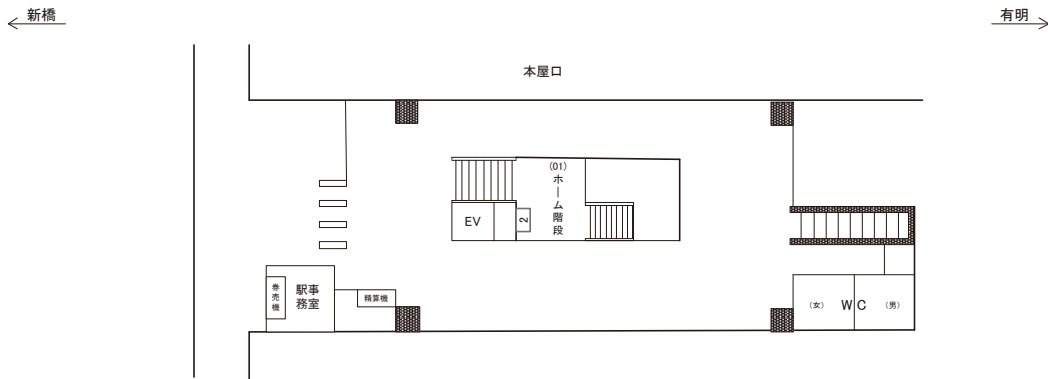

# ゆりかもめ 東京国際クルーズターミナル駅 ホーム サインボード (0908-02-100)

媒体番号	駅	場所	サイズ(H×W)	面数	月額定価	電気料金	点灯	返還日
0908-02-100	東京国際クルーズターミナル	ホーム	0.85 × 1.82	1	30,600円	—	—	2010/08/31

※業種によっては規制がある場合がございますので、事前にご相談ください。

☆1基でも半額媒体(月額定価より半額になります)