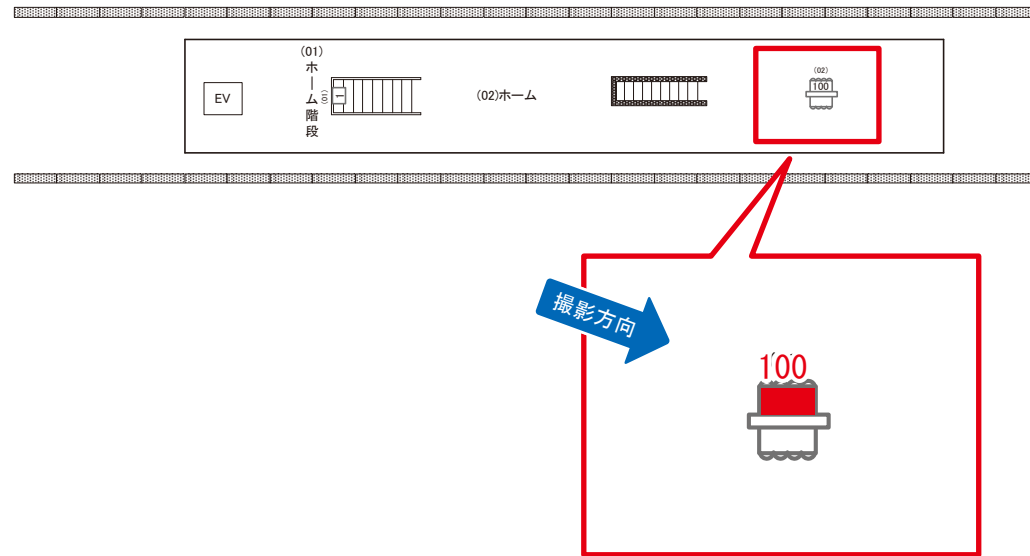

# ゆりかもめ 東京国際クルーズターミナル駅 ホーム サインボード (0908-02-100)

媒体番号	駅	場所	サイズ(H×W)	面数	月額定価	電気料金	点灯	返還日
0908-02-100	東京国際クルーズターミナル	ホーム	0.85 × 1.82	1	30,600円	—	—	2010/08/31

※業種によっては規制がある場合がございますので、事前にご相談ください。

☆1基でも半額媒体(月額定価より半額になります)