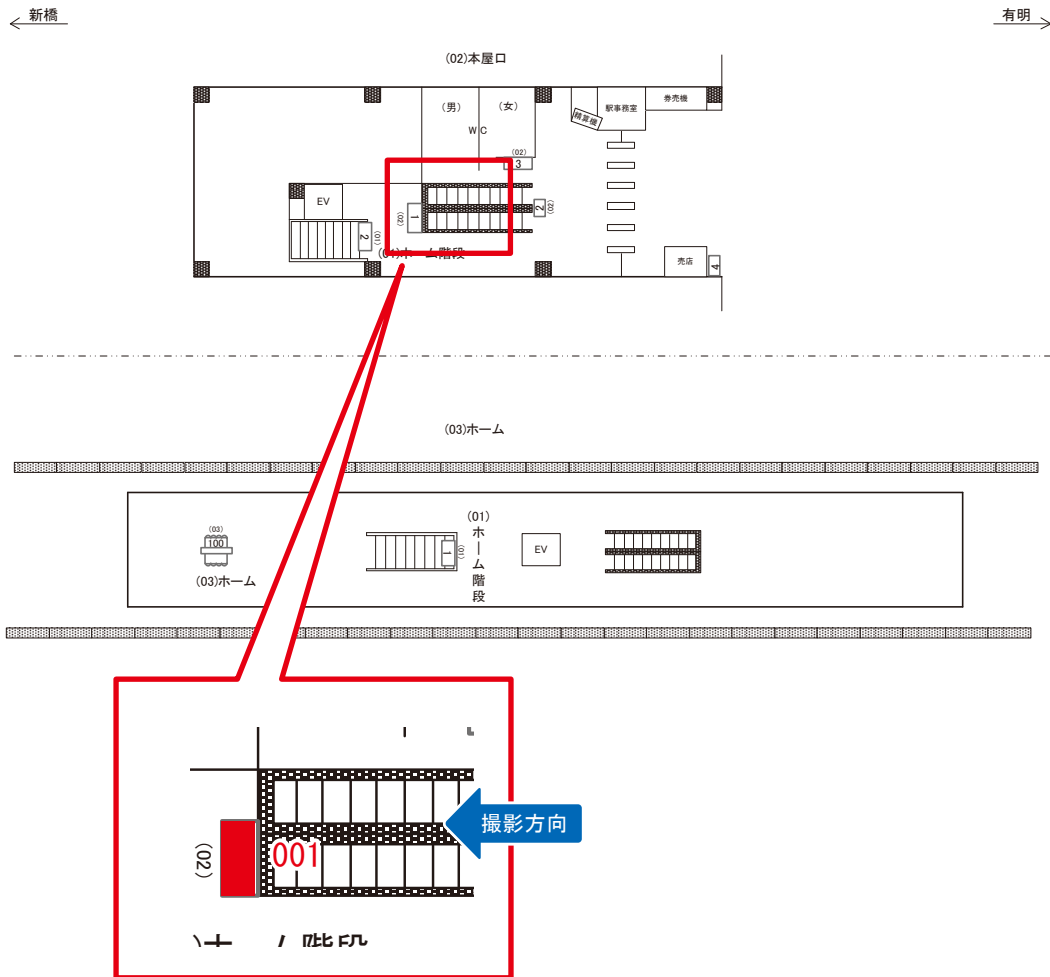

ゆりかもめ 東京ビッグサイト駅 本屋口 サインボード (0911-02-001)

媒体番号	駅	場所	サイズ(H×W)	面数	月額定価	電気料金	点灯	返還日
0911-02-001	東京ビッグサイト	本屋口	1.56 × 1.14	1	77,000円	3,270円	4:00~26:00	2020/10/31

※業種によっては規制がある場合がございますので、事前にご相談ください。

☆3基以上申込で半額媒体(月額定価より半額になります)