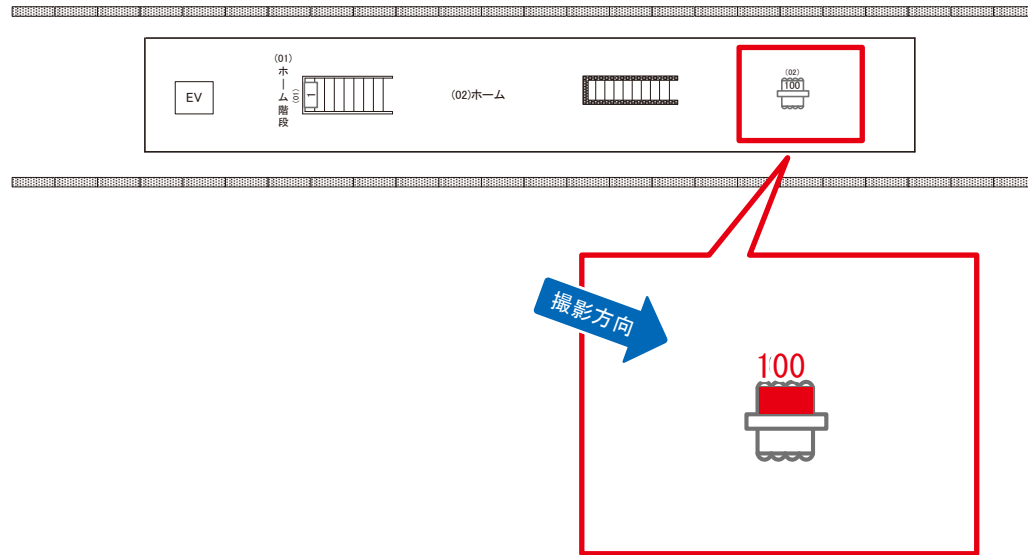

ゆりかもめ テレコムセンター駅 ホーム サインボード (0909-02-100)

媒体番号	駅	場所	サイズ(H×W)	面数	月額定価	電気料金	点灯	返還日
0909-02-100	テレコムセンター	ホーム	0.85 × 1.82	1	53,000円	—	—	2018/12/31

※業種によっては規制がある場合がございますので、事前にご相談ください。

☆1基でも半額媒体 (月額定価より半額になります)