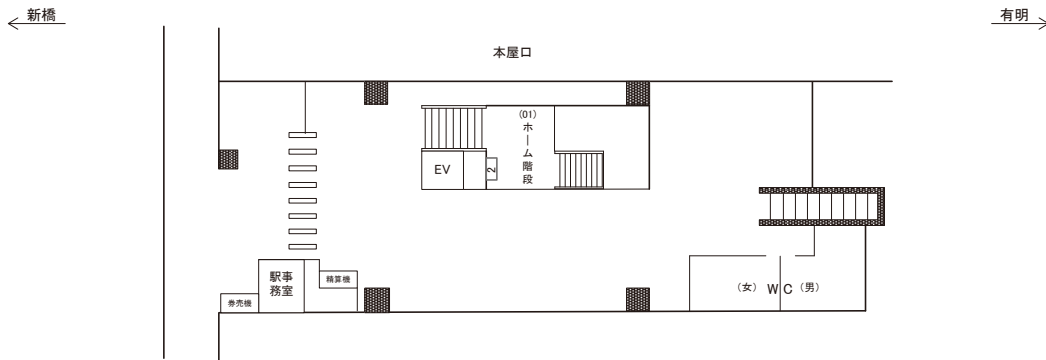

ゆりかもめ テレコムセンター駅 ホーム サインボード (0909-02-100)

媒体番号	駅	場所	サイズ(H×W)	面数	月額定価	電気料金	点灯	返還日
0909-02-100	テレコムセンター	ホーム	0.85 × 1.82	1	53,000円	—	—	2018/12/31

※業種によっては規制がある場合がございますので、事前にご相談ください。

☆1基でも半額媒体 (月額定価より半額になります)