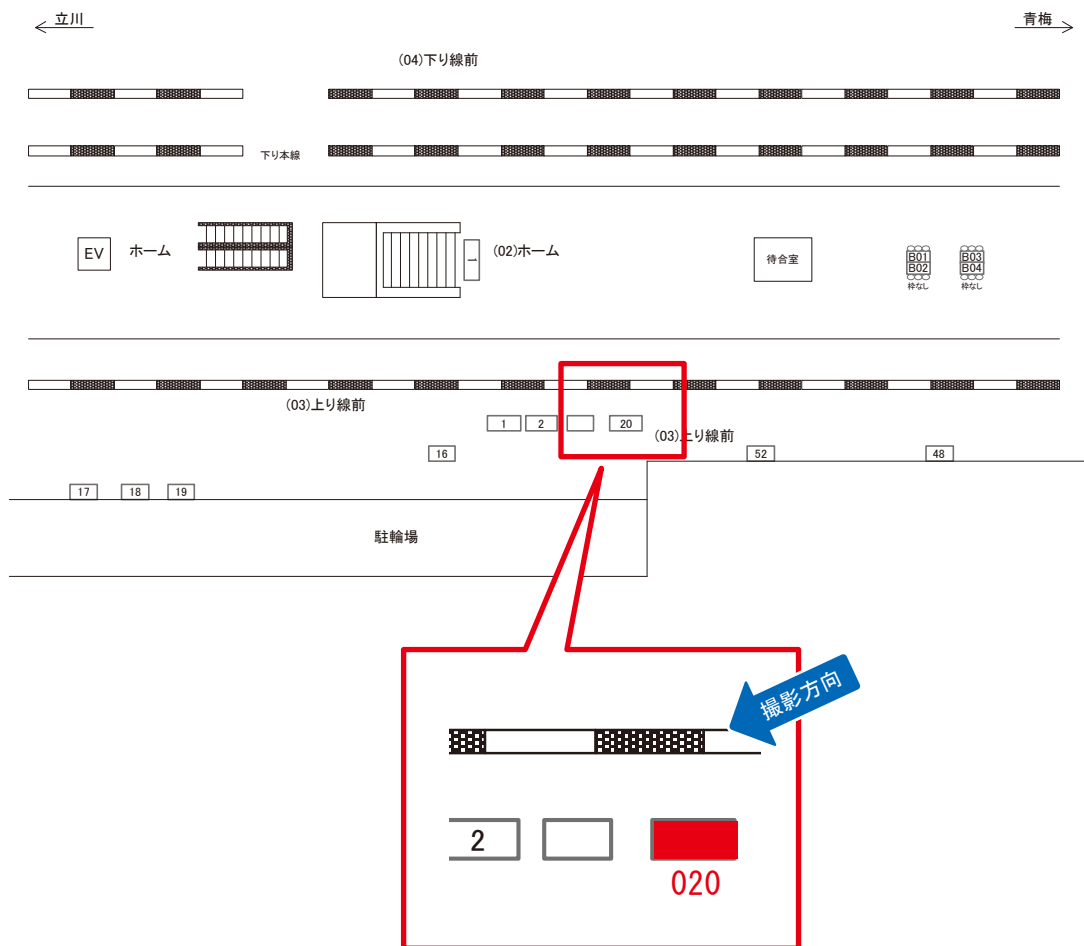

河辺駅 上り線前 サインボード (0534-03-020)

媒体番号	駅	場所	サイズ(H×W)	面数	月額定価	電気料金	点灯	返還日
0534-03-020	河辺	上り線前	1.80×3.60	1	51,670円	—	—	2020/06/30

※業種によっては規制がある場合がございますので、事前にご相談ください。

☆1基でも半額媒体(月額定価より半額になります)