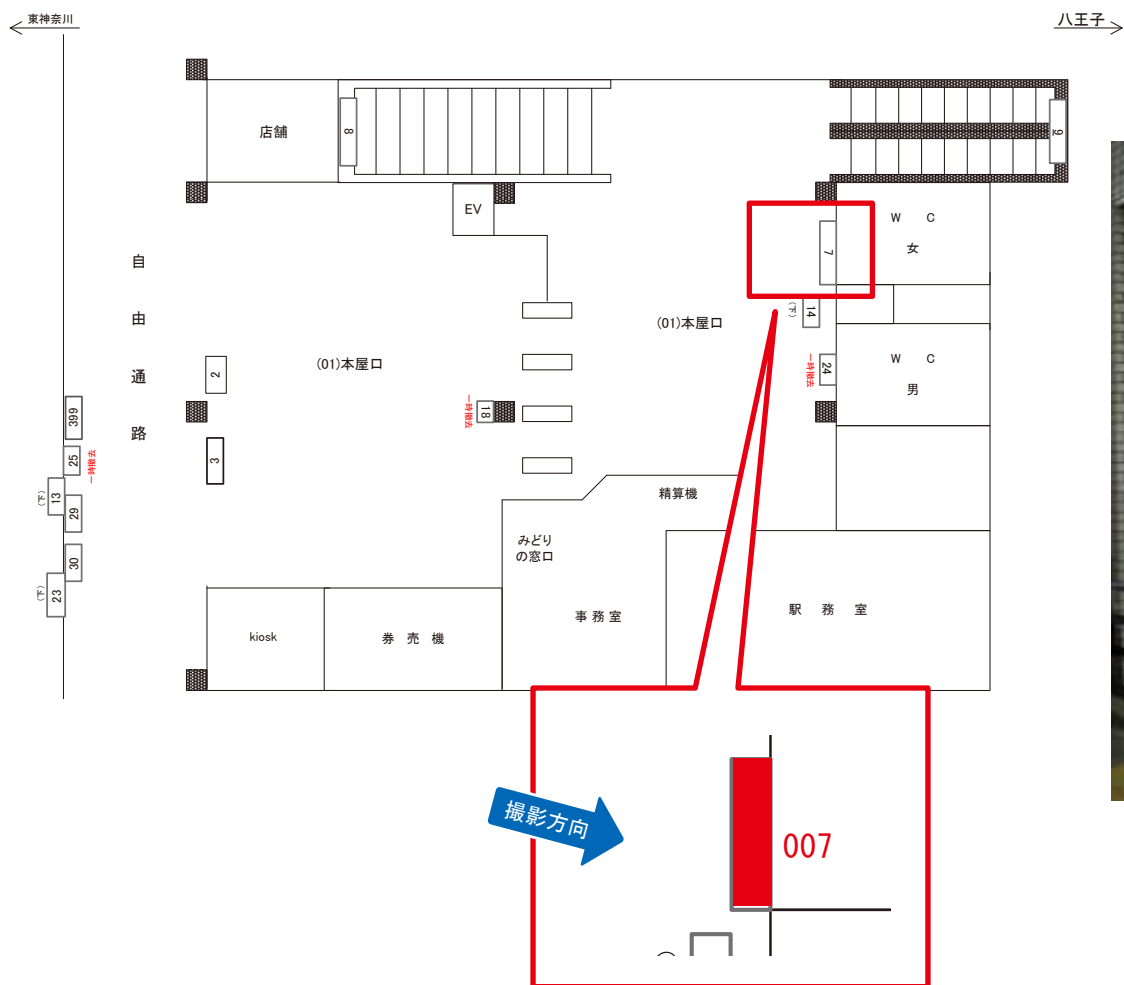

# 成瀬駅 本屋口 サインボード (0499-01-007)

| 媒体番号        | 駅  | 場所  | サイズ(H×W)  | 面数 | 月額定価    | 電気料金   | 点灯         | 返還日        |
|-------------|----|-----|-----------|----|---------|--------|------------|------------|
| 0499-01-007 | 成瀬 | 本屋口 | 0.70×2.70 | 1  | 35,000円 | 2,640円 | 7:00~22:00 | 2020/12/20 |

# 成瀬駅 本屋口 サインボード (0499-01-008)

| 媒体番号        | 駅  | 場所  | サイズ(H×W)  | 面数 | 月額定価    | 電気料金   | 点灯         | 返還日        |
|-------------|----|-----|-----------|----|---------|--------|------------|------------|
| 0499-01-008 | 成瀬 | 本屋口 | 0.70×2.70 | 1  | 40,000円 | 2,640円 | 7:00~22:00 | 2021/04/20 |