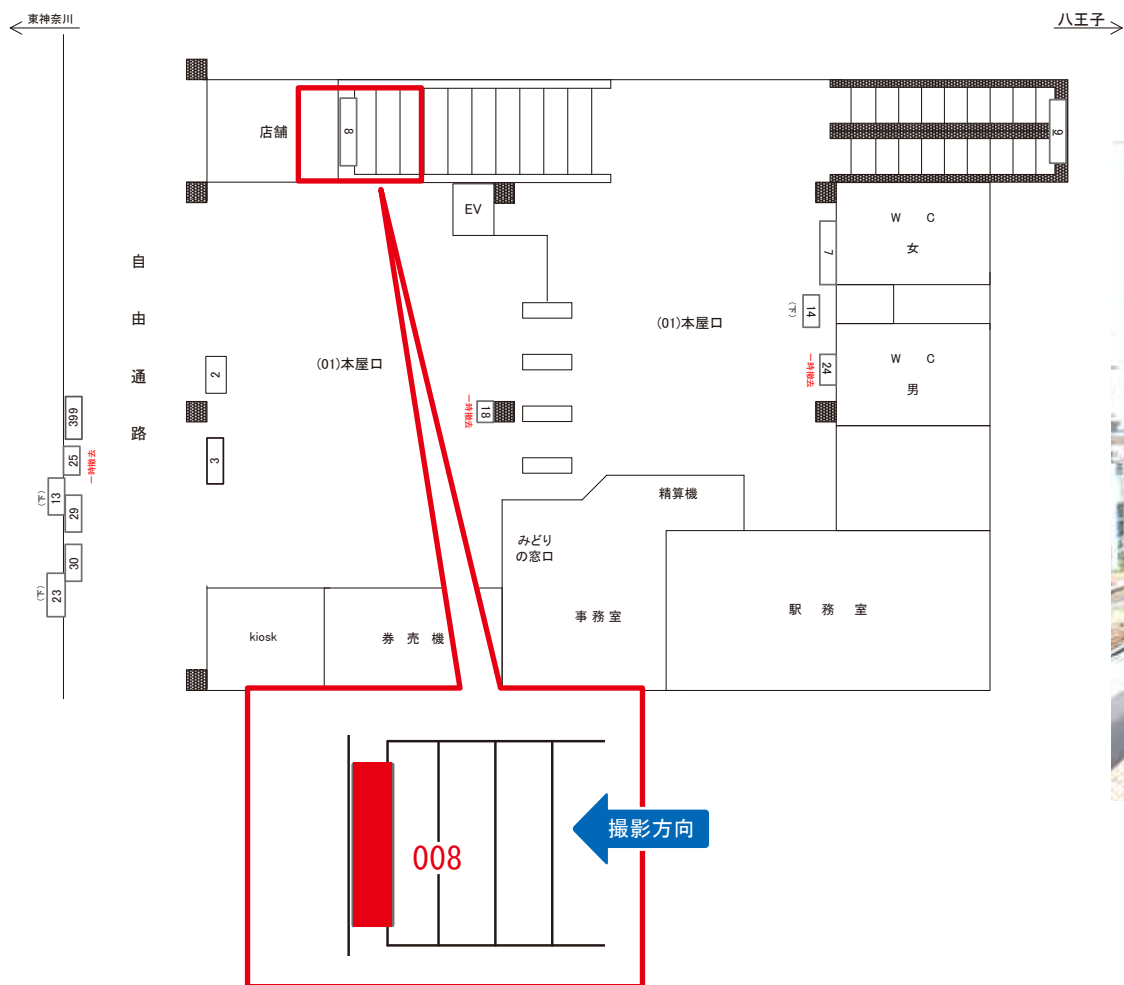

# 成瀬駅 本屋口 サインボード (0499-01-007)

| 媒体番号        | 駅  | 場所  | サイズ(H×W)  | 面数 | 月額定価    | 電気料金   | 点灯         | 返還日        |
|-------------|----|-----|-----------|----|---------|--------|------------|------------|
| 0499-01-007 | 成瀬 | 本屋口 | 0.70×2.70 | 1  | 35,000円 | 2,640円 | 7:00~22:00 | 2020/12/20 |

# 成瀬駅 本屋口 サインボード (0499-01-008)

| 媒体番号        | 駅  | 場所  | サイズ(H×W)  | 面数 | 月額定価    | 電気料金   | 点灯         | 返還日        |
|-------------|----|-----|-----------|----|---------|--------|------------|------------|
| 0499-01-008 | 成瀬 | 本屋口 | 0.70×2.70 | 1  | 40,000円 | 2,640円 | 7:00~22:00 | 2021/04/20 |