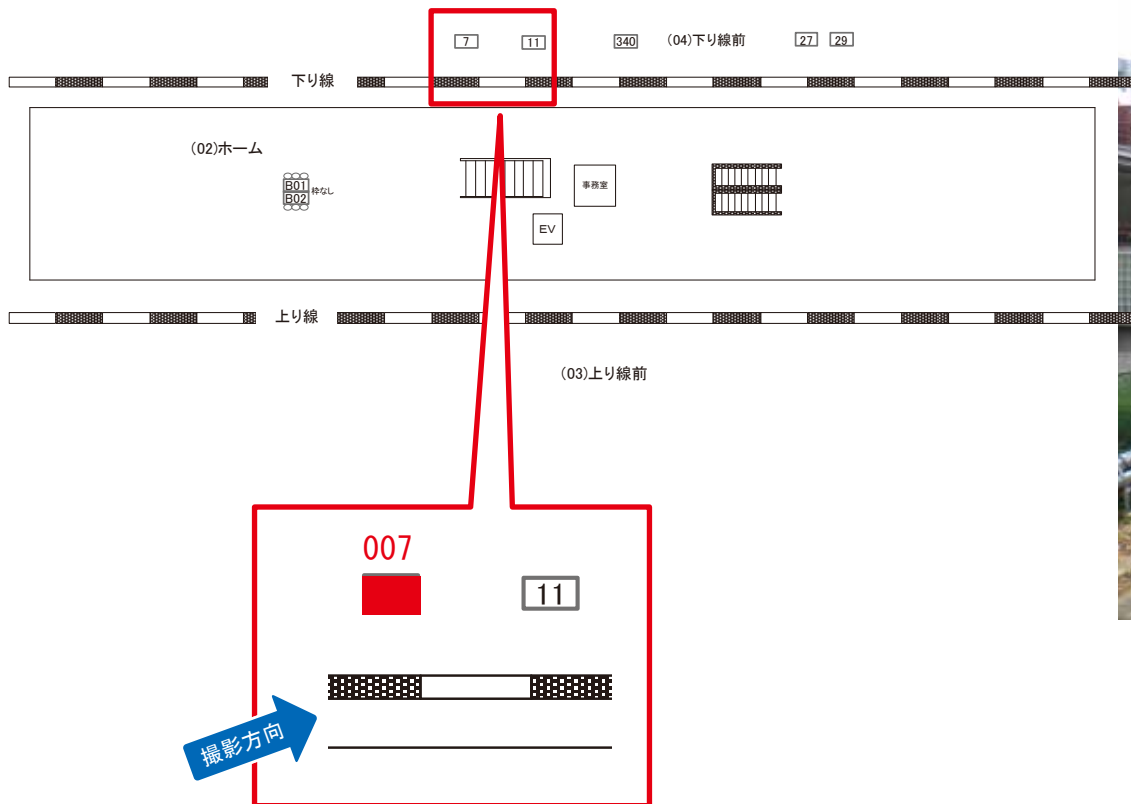

成瀬駅 下り線前 サインボード (0499-04-007)

← 東神奈川

八王子 →

媒体番号	駅	場所	サイズ(H×W)	面数	月額定価	電気料金	点灯	返還日
0499-04-007	成瀬	下り線前	0.90×2.70	1	42,000円	840円	日没～22:00	2020/08/10

※業種によっては規制がある場合がございますので、事前にご相談ください。

☆1基でも半額媒体 (月額定価より半額になります)