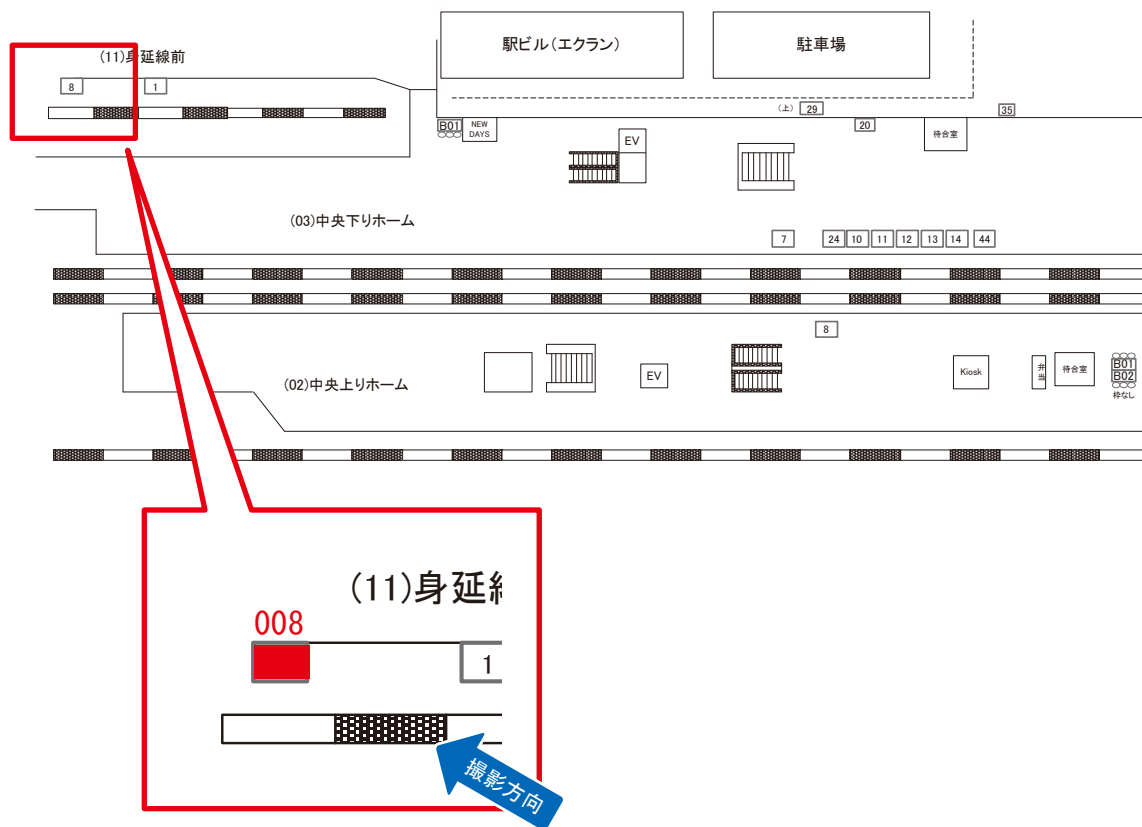

# 甲府駅 本屋口 サインボード (0459-01-005)

媒体番号	駅	場所	サイズ(H×W)	面数	月額定価	電気料金	点灯	返還日
0459-01-005	甲府	本屋口	1.90×2.10	1	59,000円	5,280円	7:00~22:00	2021/07/31

※業種によっては規制がある場合がございますので、事前にご相談ください。

# 甲府駅 中央下りホーム サインボード (0459-03-035)

← 東京

小淵沢 →

媒体番号	駅	場所	サイズ(H×W)	面数	月額定価	電気料金	点灯	返還日
0459-03-035	甲府	中央下りホーム	0.60×2.70	1	35,000円	2,640円	7:00~22:00	2018/11/20

※業種によっては規制がある場合がございますので、事前にご相談ください。

☆1基でも半額媒体(月額定価より半額になります)

# 甲府駅 身延線前 サインボード (0459-11-008)

← 東京

小淵沢 →

媒体番号	駅	場所	サイズ(H×W)	面数	月額定価	電気料金	点灯	返還日
0459-11-008	甲府	身延線前	1.35 × 2.50	1	47,000円	—	—	2014/07/31

※業種によっては規制がある場合がございますので、事前にご相談ください。

☆1基でも半額媒体 (月額定価より半額になります)