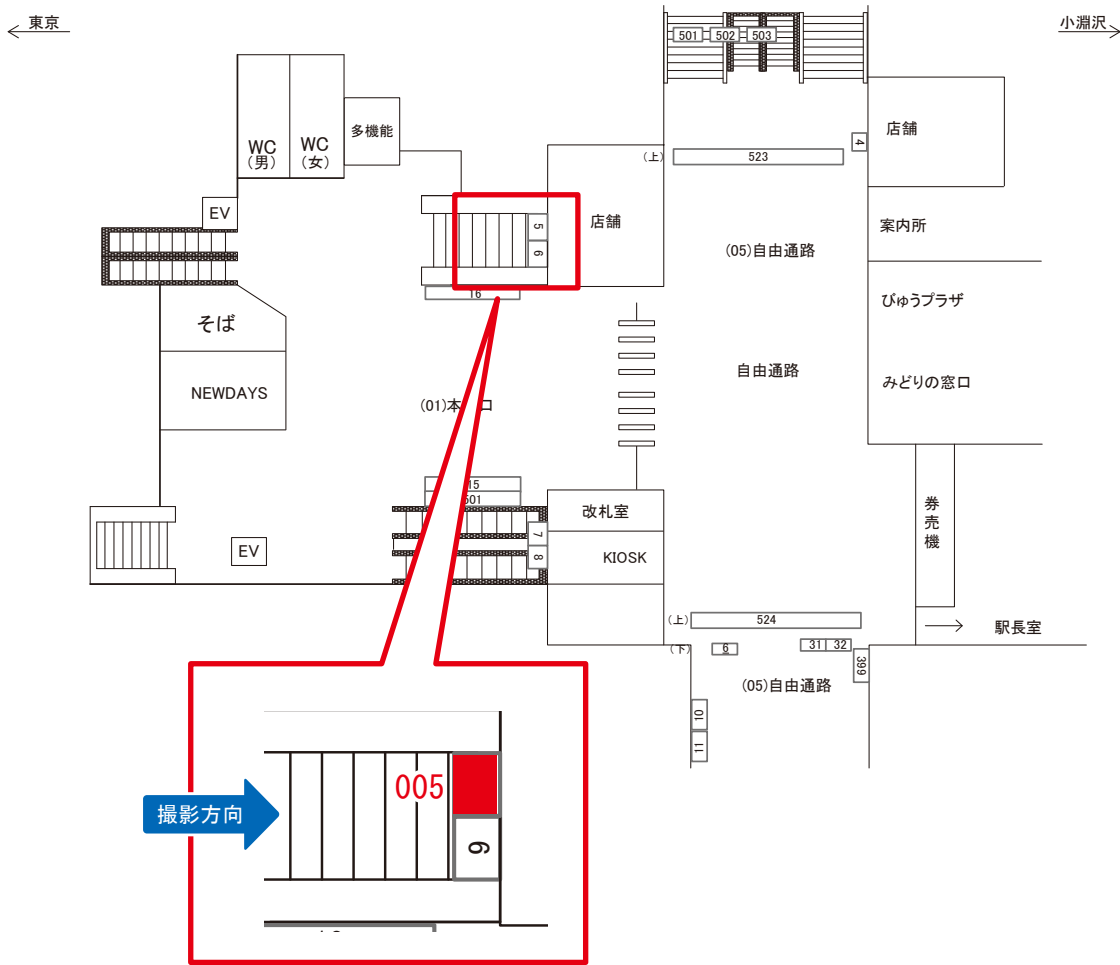

# 甲府駅 本屋口 サインボード (0459-01-005)

媒体番号	駅	場所	サイズ(H×W)	面数	月額定価	電気料金	点灯	返還日
0459-01-005	甲府	本屋口	1.90×2.10	1	59,000円	5,280円	7:00~22:00	2021/07/31

※業種によっては規制がある場合がございますので、事前にご相談ください。

# 甲府駅 中央下りホーム サインボード (0459-03-035)

← 東京

小淵沢 →

媒体番号	駅	場所	サイズ(H×W)	面数	月額定価	電気料金	点灯	返還日
0459-03-035	甲府	中央下りホーム	0.60×2.70	1	35,000円	2,640円	7:00~22:00	2018/11/20

※業種によっては規制がある場合がございますので、事前にご相談ください。

☆1基でも半額媒体(月額定価より半額になります)

# 甲府駅 身延線前 サインボード (0459-11-008)

← 東京

小淵沢 →

媒体番号	駅	場所	サイズ(H×W)	面数	月額定価	電気料金	点灯	返還日
0459-11-008	甲府	身延線前	1.35 × 2.50	1	47,000円	—	—	2014/07/31

※業種によっては規制がある場合がございますので、事前にご相談ください。

☆1基でも半額媒体 (月額定価より半額になります)