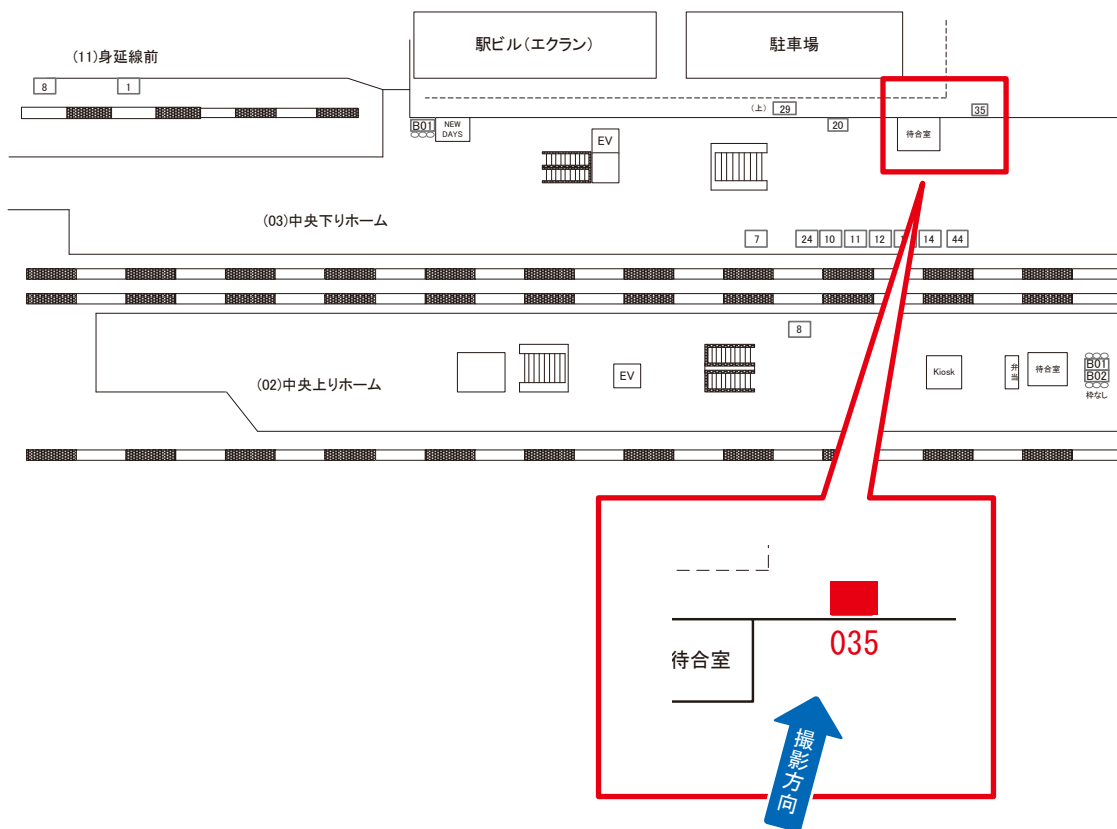

# 甲府駅 本屋口 サインボード (0459-01-005)

媒体番号	駅	場所	サイズ(H×W)	面数	月額定価	電気料金	点灯	返還日
0459-01-005	甲府	本屋口	1.90×2.10	1	59,000円	5,280円	7:00~22:00	2021/07/31

※業種によっては規制がある場合がございますので、事前にご相談ください。

# 甲府駅 中央下りホーム サインボード (0459-03-035)

← 東京

小淵沢 →

媒体番号	駅	場所	サイズ(H×W)	面数	月額定価	電気料金	点灯	返還日
0459-03-035	甲府	中央下りホーム	0.60×2.70	1	35,000円	2,640円	7:00~22:00	2018/11/20

※業種によっては規制がある場合がございますので、事前にご相談ください。

☆1基でも半額媒体(月額定価より半額になります)

# 甲府駅 身延線前 サインボード (0459-11-008)

← 東京

小淵沢 →

媒体番号	駅	場所	サイズ(H×W)	面数	月額定価	電気料金	点灯	返還日
0459-11-008	甲府	身延線前	1.35 × 2.50	1	47,000円	—	—	2014/07/31

※業種によっては規制がある場合がございますので、事前にご相談ください。

☆1基でも半額媒体 (月額定価より半額になります)