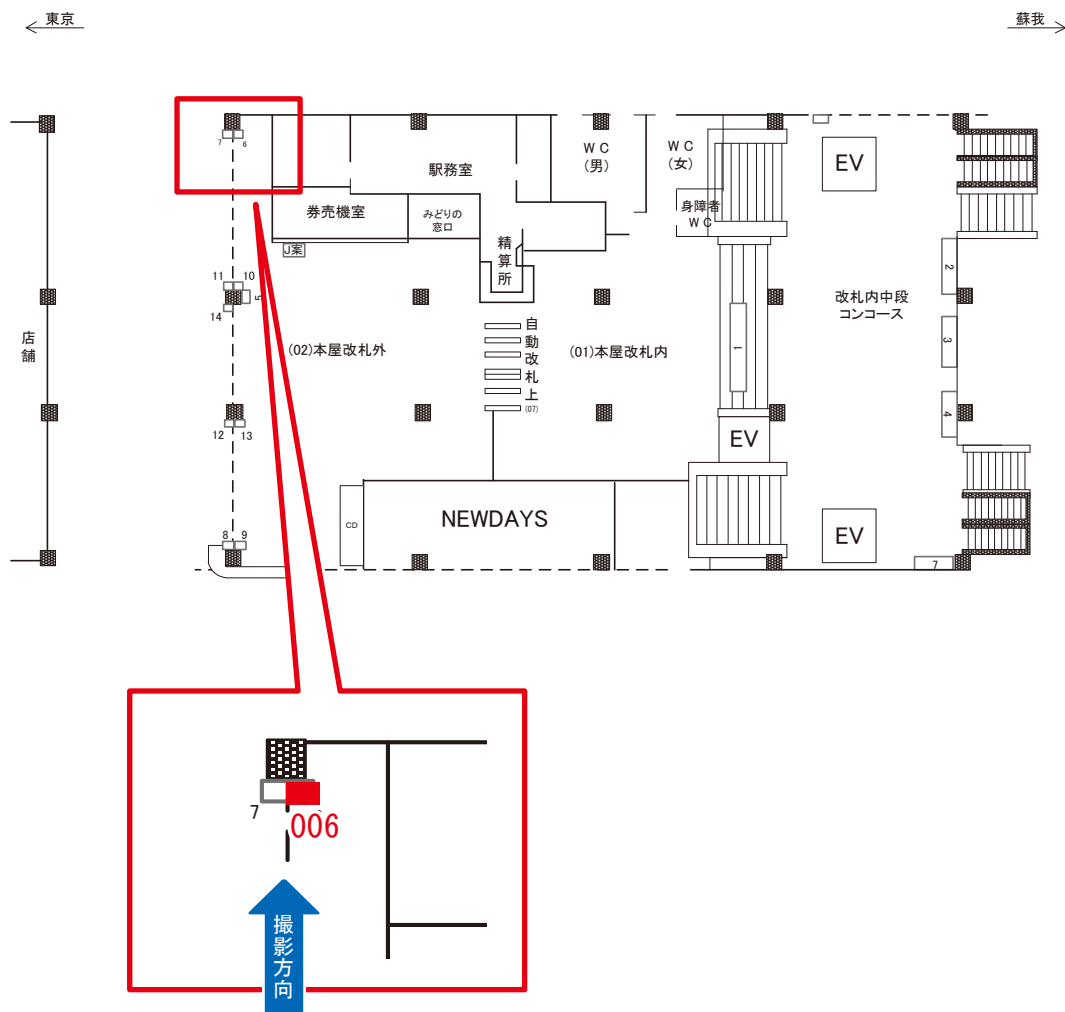

検見川浜駅 本屋改札外 サインボード (0789-02-006)

媒体番号	駅	場所	サイズ(H×W)	面数	月額定価	電気料金	点灯	返還日
0789-02-006	検見川浜	本屋改札外	0.90×0.40	1	12,000円	—	—	2018/09/10

※業種によっては規制がある場合がございますので、事前にご相談ください。

☆1基でも半額媒体(月額定価より半額になります)

検見川浜駅 ホーム階段 サインボード (0789-03-008)

← 東京

蘇我 →

媒体番号	駅	場所	サイズ(H×W)	面数	月額定価	電気料金	点灯	返還日
0789-03-008	検見川浜	ホーム階段	1.00×2.00	1	42,000円	2,970円	—	2021/01/31

※業種によっては規制がある場合がございますので、事前にご相談ください。

☆3基以上申込で半額媒体(月額定価より半額になります)

検見川浜駅 下りホーム サインボード (0789-05-003)