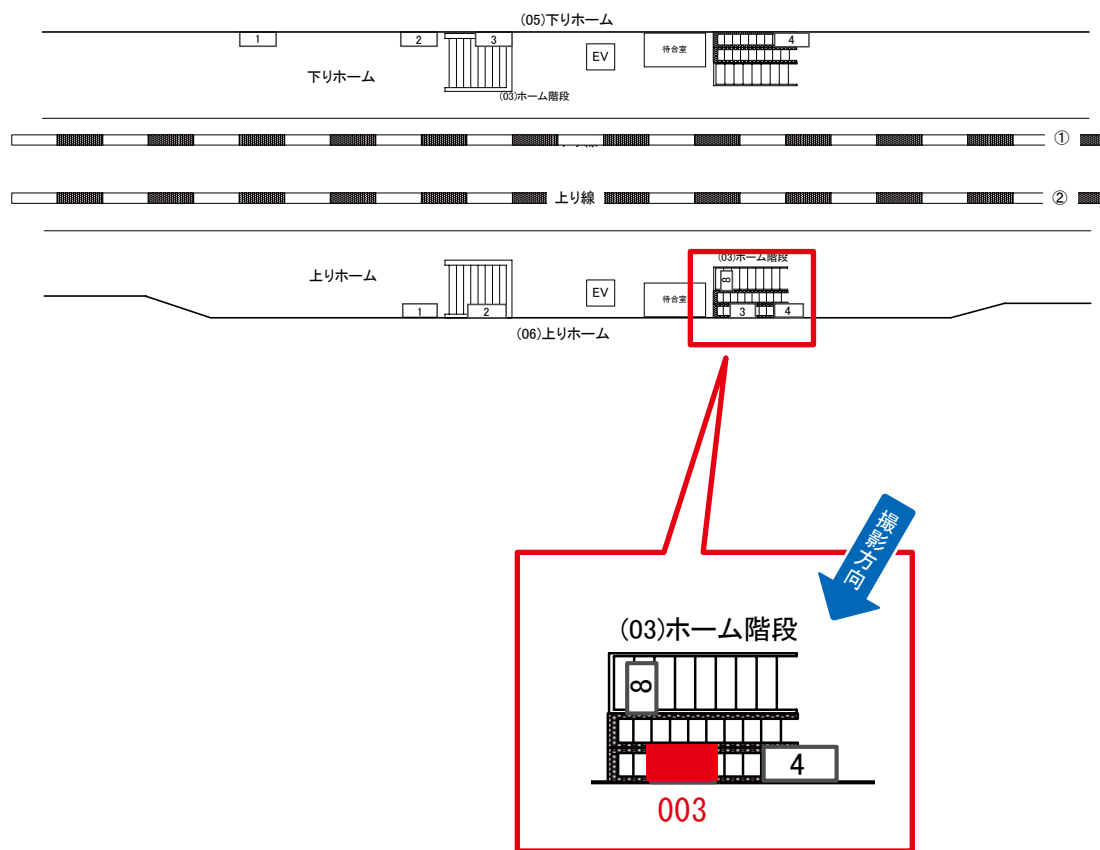

蘇我 →

媒体番号	駅	場所	サイズ(H×W)	面数	月額定価	電気料金	点灯	返還日
0789-06-001	検見川浜	上りホーム	1.00×4.00	1	45,000円	—	—	2019/04/10

※業種によっては規制がある場合がございますので、事前にご相談ください。

☆1基でも半額媒体(月額定価より半額になります)

検見川浜駅 上りホーム サインボード (0789-06-003)

← 東京

蘇我 →

媒体番号	駅	場所	サイズ(H×W)	面数	月額定価	電気料金	点灯	返還日
0789-06-003	検見川浜	上りホーム	1.00×4.00	1	45,000円	—	—	2020/05/20