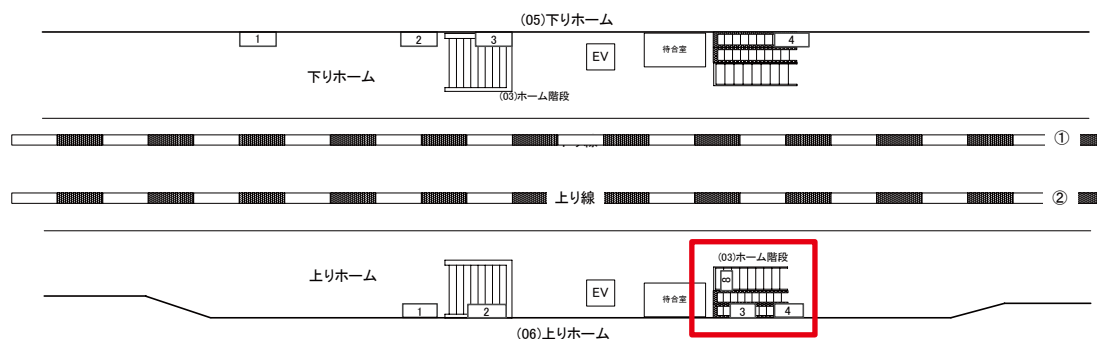

検見川浜駅 ホーム階段 サインボード (0789-03-008)

← 東京

蘇我 →

媒体番号	駅	場所	サイズ(H×W)	面数	月額定価	電気料金	点灯	返還日
0789-03-008	検見川浜	ホーム階段	1.00×2.00	1	42,000円	2,970円	—	2021/01/31

※業種によっては規制がある場合がございますので、事前にご相談ください。

☆3基以上申込で半額媒体(月額定価より半額になります)