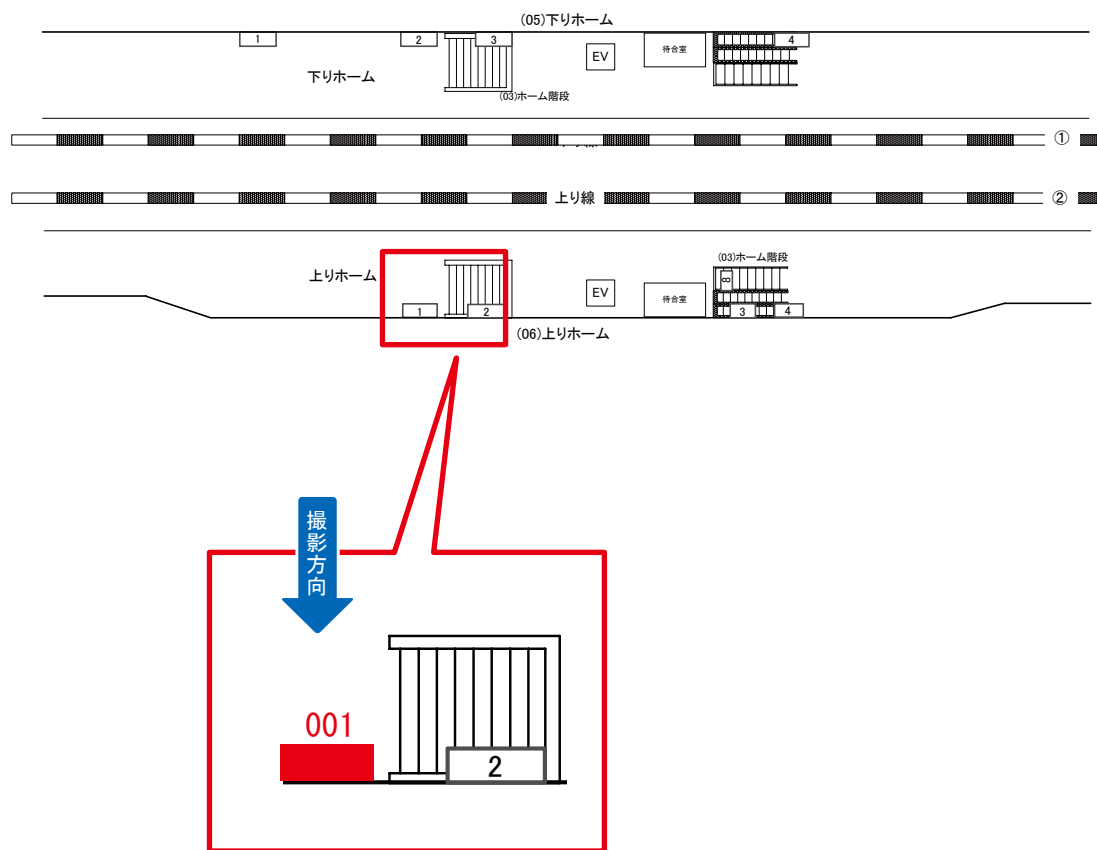

検見川浜駅 上りホーム サインボード (0789-06-001)

← 東京

蘇我 →

媒体番号	駅	場所	サイズ(H×W)	面数	月額定価	電気料金	点灯	返還日
0789-06-001	検見川浜	上りホーム	1.00×4.00	1	45,000円	—	—	2019/04/10

※業種によっては規制がある場合がございますので、事前にご相談ください。

☆1基でも半額媒体(月額定価より半額になります)