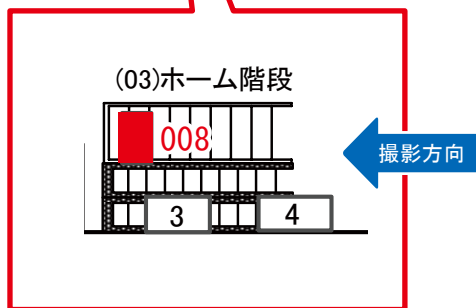

検見川浜駅 本屋改札外 サインボード (0789-02-006)

媒体番号	駅	場所	サイズ(H×W)	面数	月額定価	電気料金	点灯	返還日
0789-02-006	検見川浜	本屋改札外	0.90×0.40	1	12,000円	—	—	2018/09/10

※業種によっては規制がある場合がございますので、事前にご相談ください。

☆1基でも半額媒体(月額定価より半額になります)

検見川浜駅 ホーム階段 サインボード (0789-03-008)

← 東京

蘇我 →

媒体番号	駅	場所	サイズ(H×W)	面数	月額定価	電気料金	点灯	返還日
0789-03-008	検見川浜	ホーム階段	1.00×2.00	1	42,000円	2,970円	—	2021/01/31

※業種によっては規制がある場合がございますので、事前にご相談ください。

☆3基以上申込で半額媒体(月額定価より半額になります)

検見川浜駅 下りホーム サインボード (0789-05-003)