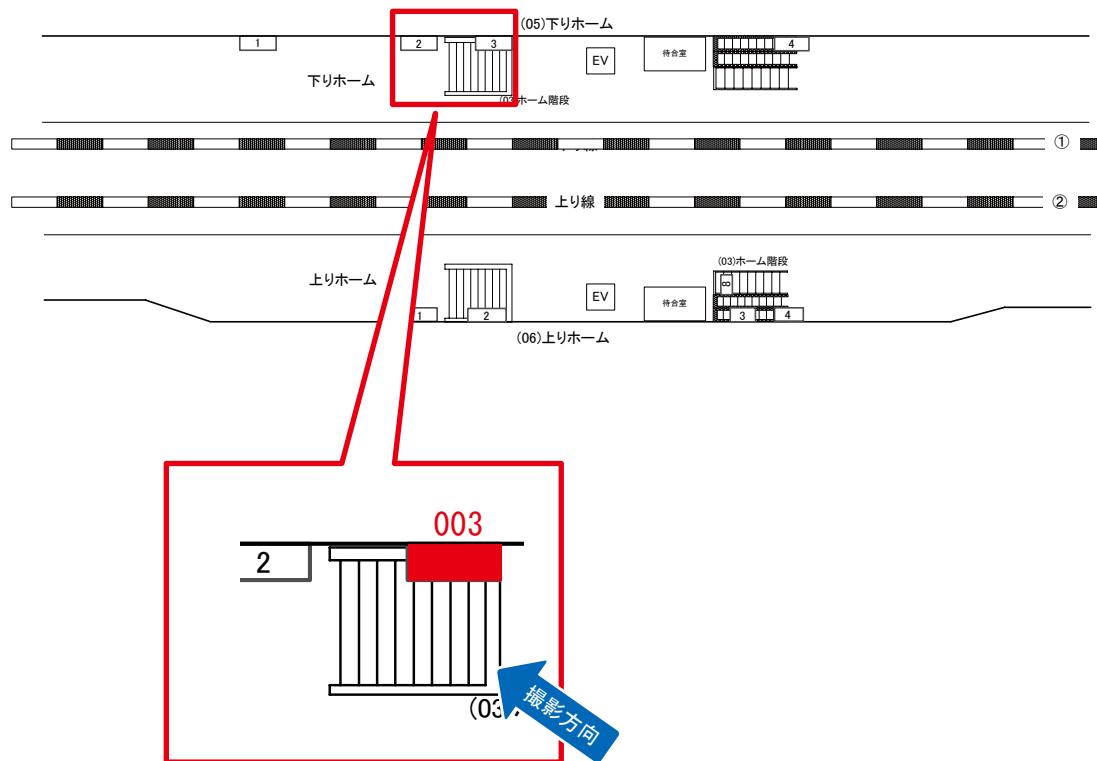

検見川浜駅 下りホーム サインボード (0789-05-003)

← 東京

蘇我 →

媒体番号	駅	場所	サイズ(H×W)	面数	月額定価	電気料金	点灯	返還日
0789-05-003	検見川浜	下りホーム	1.00×4.00	1	47,000円	—	—	2019/04/20

※業種によっては規制がある場合がございますので、事前にご相談ください。

☆1基でも半額媒体 (月額定価より半額になります)